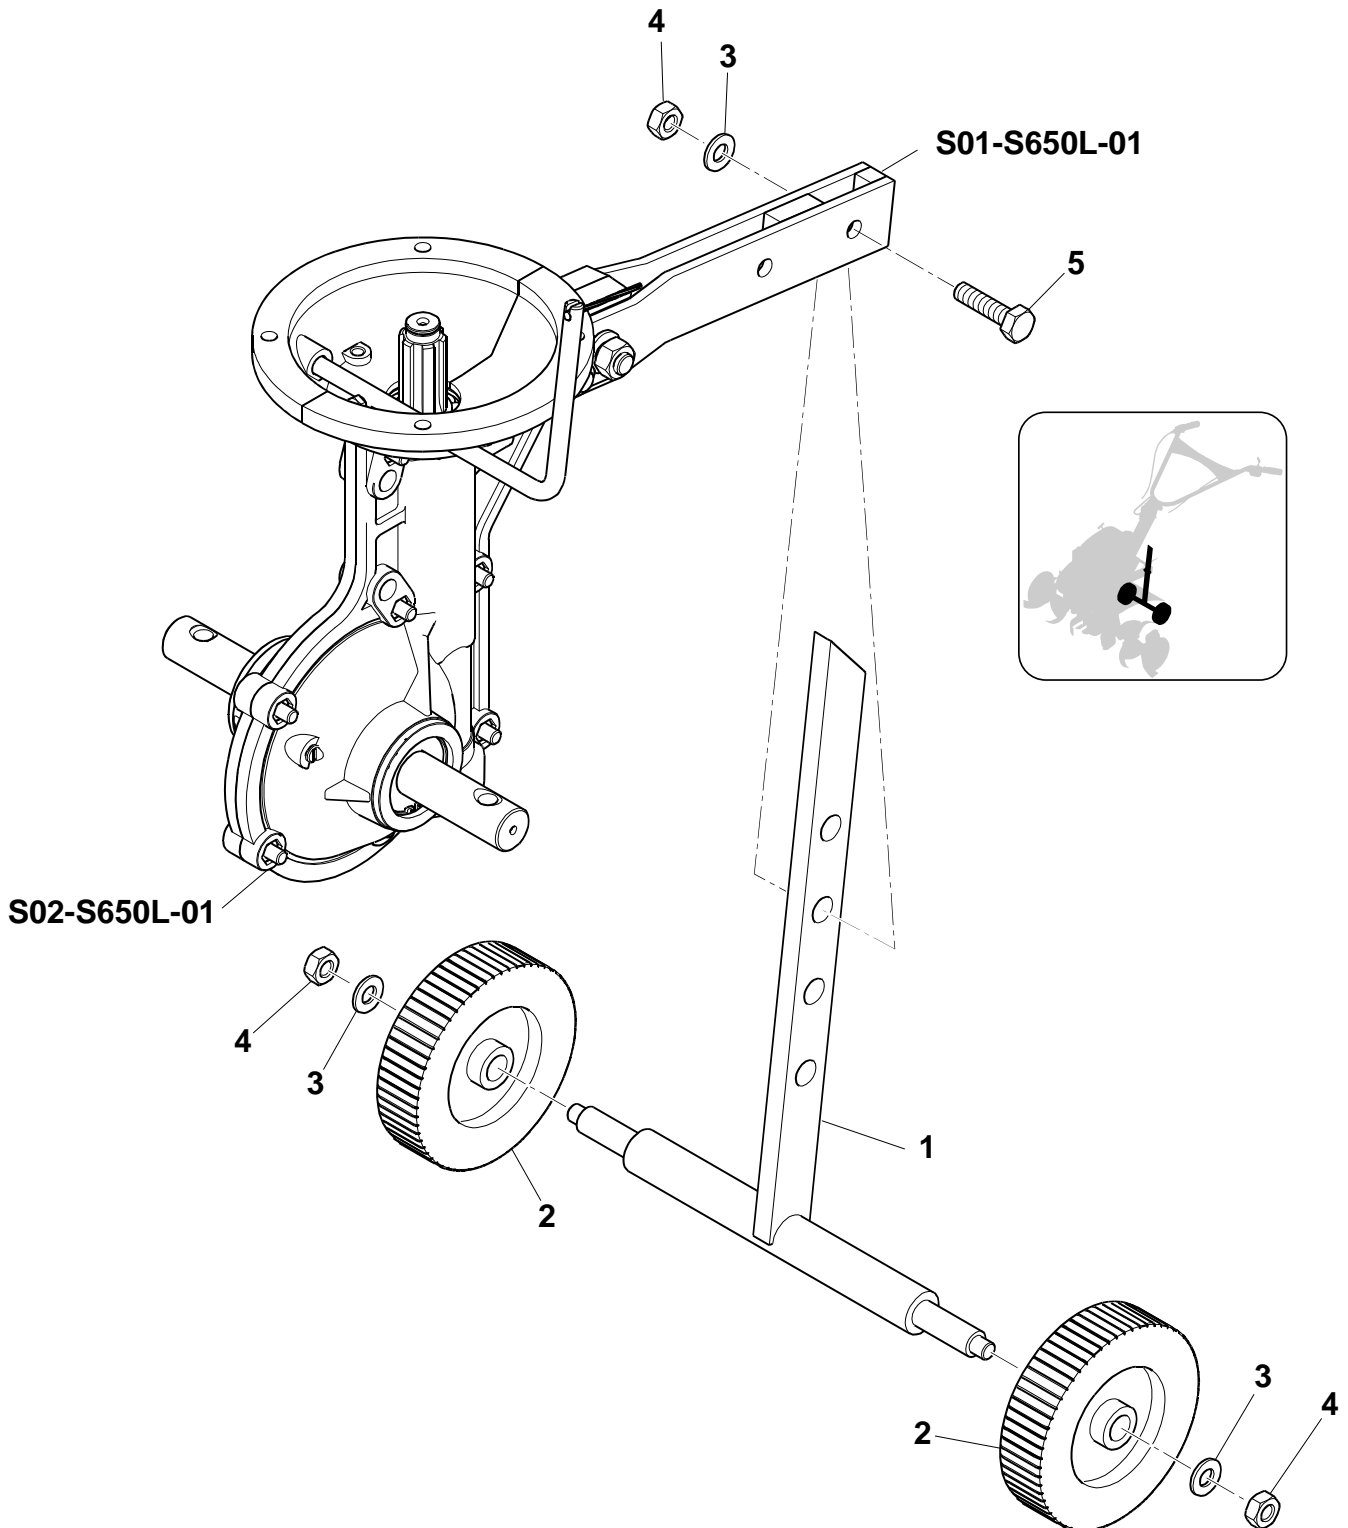

Ref	Descriere	Description	Cant. Qty.	Cod intern Internal code	Cod piesa Part number
1	Piulita cu flansa auto-blocanta M5	Serrated fange nut M5	1	PSS550-82	01-PS-S650L-S05-1
2	Colier fxare	Fixing ring	1	PSS550-83	02-PS-S650L-S05-1
3	Corp maneta	Lever body	1	PSS550-84	03-PS-S650L-S05-1
4	Saiba plata A5	Flat washer A5	5	PSS550-85	04-PS-S650L-S05-1
5	Saiba Grower N5	Spring washer N5	3	PSS550-101	05-PS-S650L-S05-1
6	Surub imbus M5x35	Imbus head bolt M5x35	1	PSS550-102	06-PS-S650L-S05-1
7	Arc	Spring	1	PSS550-88	07-PS-S650L-S05-1
8	Buton blocaj pozitie	Position lock button	1	PSS550-89	08-PS-S650L-S05-1
9	Maneta	Lever	1	PSS550-90	09-PS-S650L-S05-1
10	Grup maneta cuplare ambreiaj	Group lever clutch coupling	1	PSS550-35	10-PS-S650L-S05-1
11	Surub special M5	Special bolt M5	1	PSS550-91	11-PS-S650L-S05-1
12	Piulita Speciala M8	Special Nut M8	1		11-PS-KR117/200-S05-2
13	Piulita M8	Nut M8	2	PSS550-51	24-PS-S650L-S01-1
14	Reductie M8	Reduction M8	2	PSS550-92	14-PS-S650L-S05-1
15	Cablu cuplaj ambreiaj	Cable coupling clutch	1	PSS550-93	15-PS-S650L-S05-1
16	Grup cablu actionare ambreiaj	Group cable coupling clutch	1	PSS550-36	16-PS-S650L-S05-1
17	Maner	Grip handle	2	PSS550-67	17-PS-S650L-S05-1
18	Coarne sudate	Horns welded	1	PSS550-34	18-PS-S650L-S05-1
19	Surub M5x45	Bolt M5x45	2	PSS550-31	19-PS-S650L-S05-1
20	Piulita M5	Nut M5	2	PSS550-32	20-PS-S650L-S05-1
21	Cablu acceleratie	Acceleration cable	1	PSS550-33	21-PS-S650L-S05-1
22	Bucsa	Bush	1	PSS550-94	22-PS-S650L-S05-1
23	Suport maneta	Lever support	1	PSS550-95	23-PS-S650L-S05-1
24	Maneta	Lever	1	PSS550-96	24-PS-S650L-S05-1
25	Grup maneta acceleratie motor	Group engine acceleration command	1	PSS550-32	25-PS-S650L-S05-1
26	Colier fixare	Fixing ring	2	PSS550-97	26-PS-S650L-S05-1
27	Maneta MOTOR STOP	ENGINE STOP lever	1	PSS550-98	27-PS-S650L-S05-1