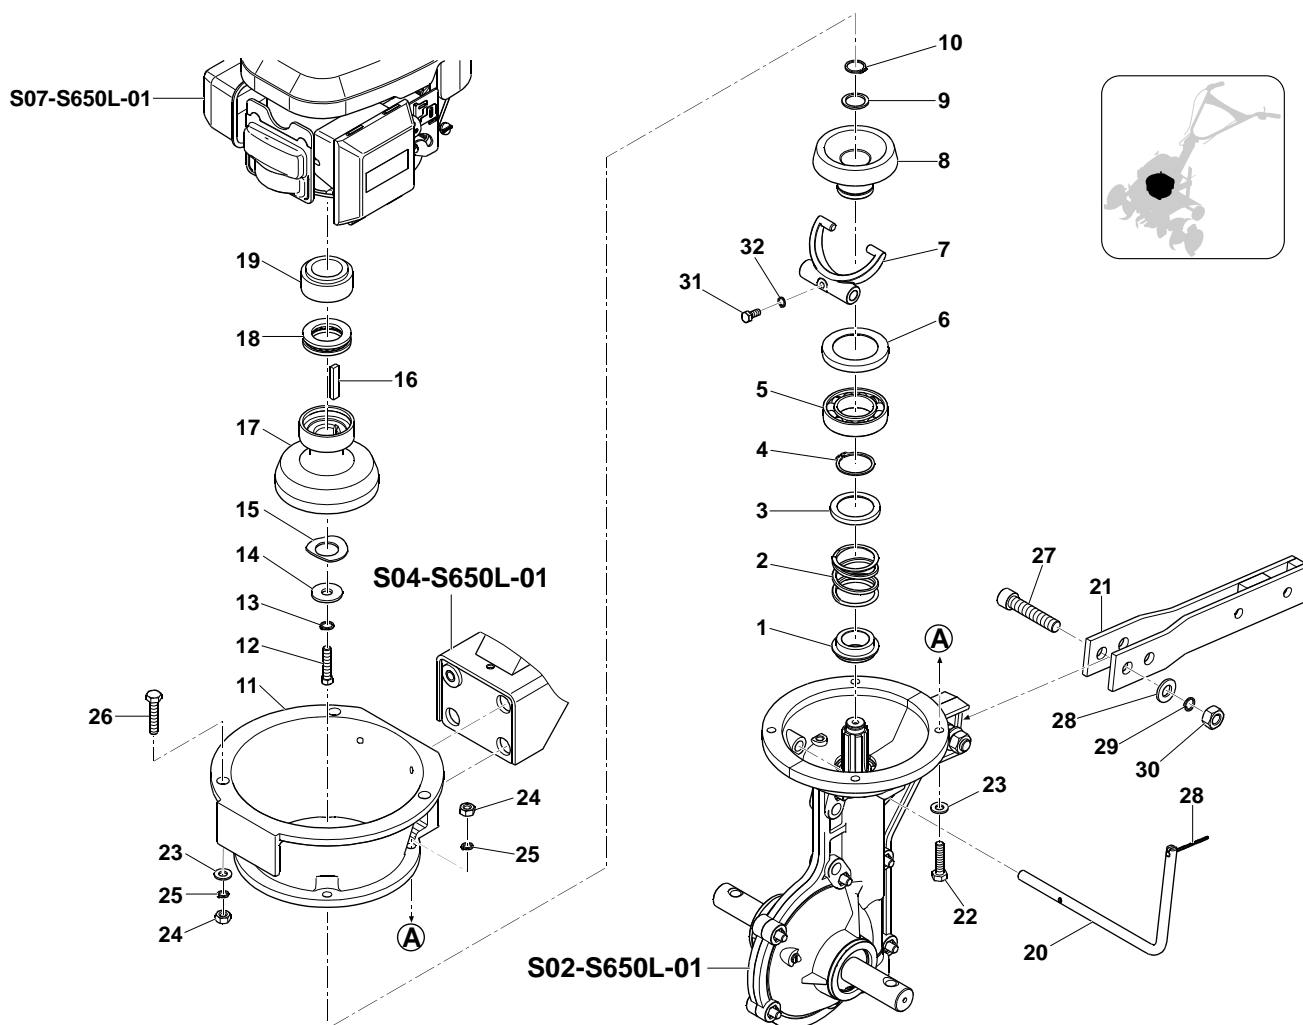

Ref	Descriere	Description	Cant. Qty.	Cod intern Internal code	Cod piesa Part number
1	Bucsa arc	Spring bush	1	PSS550-74	01-PS-S650L-S01-1
2	Arc	Spring	1	PSS550-29A	02-PS-S650L-S01-1
3	Capac arc	Spring cap	1	PSS550-75	03-PS-S650L-S01-1
4	Zegher arbore Ø 35	External retaining ring Ø 35	1	PSS550-76	04-PS-S650L-S01-1
5	Rulment 6007-2RS	Bearing 6007-2RS	1	PSS550-14A	05-PS-S650L-S01-1
6	Caseta rulment	Bearing housing	1	PSS550-14	06-PS-S650L-S01-1
7	Furca ambreiaj	Clutch fork	1	PSS550-28	07-PS-S650L-S01-1
8	Con frictiune	Friction cone	1	PSS550-15	08-PS-S650L-S01-1
9	Saiba 26x19x1	Washer 26x19x1	1	PSS550-16	09-PS-S650L-S01-1
10	Zegher arbore Ø 18	External retaining ring Ø 18	1	PSS550-17	10-PS-S650L-S01-1