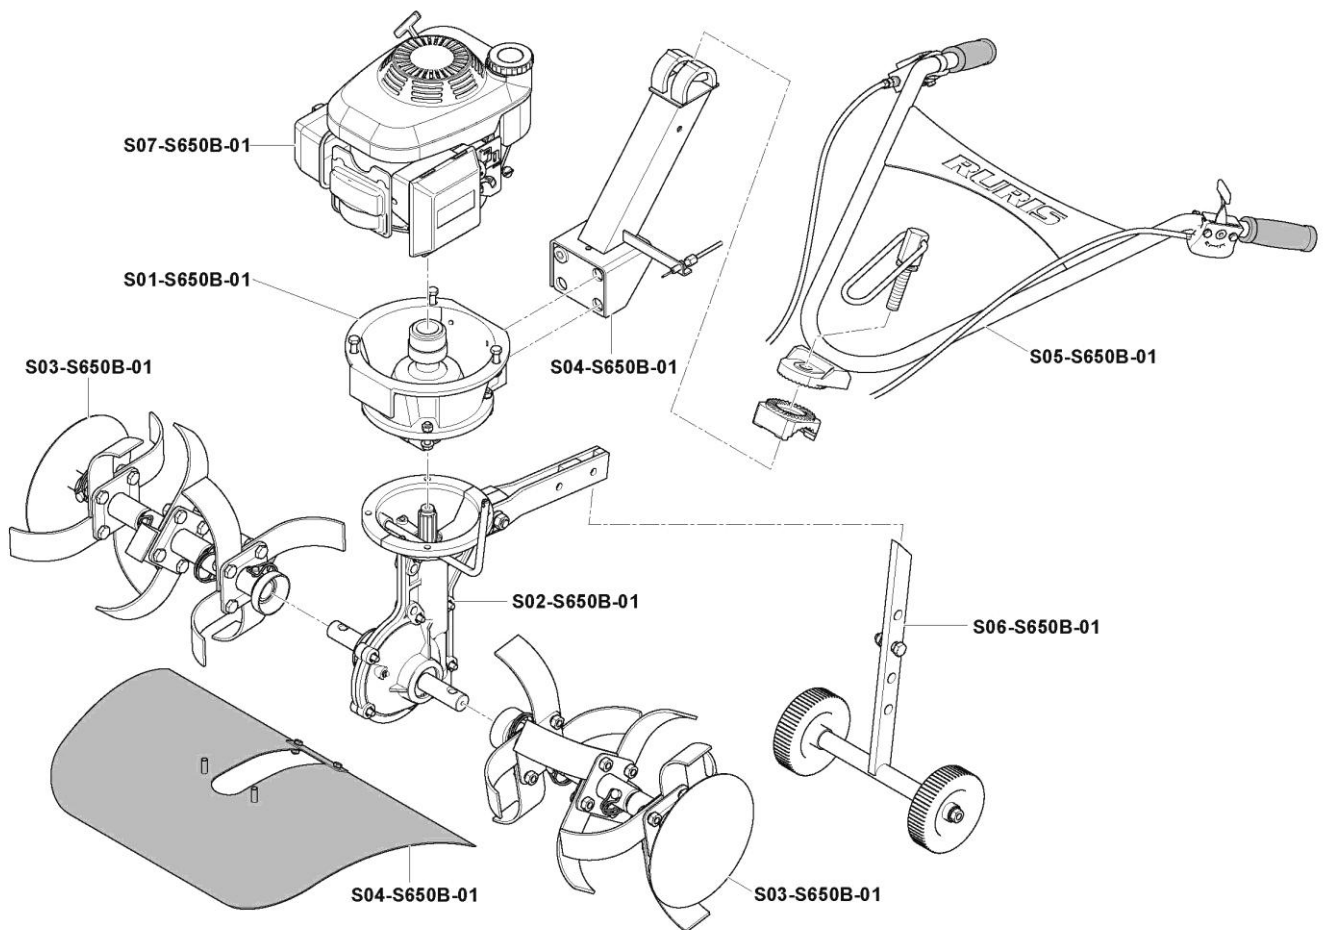

Fig.1

Ref	Descriere	Description	Cant. Qty.	Cod piesa Part number
1	Ambreiaj	<i>Clutch</i>	1	S01-S650B-01
2	Ansamblu Reductor	<i>Reducer assembly</i>	1	S02-S650B-01
3	Grup freze	<i>Soil-mills group</i>	1	S03-S650B-01
4	Suport coarne + Aripi	<i>Horns support + Protective wings</i>	1	S04-S650B-01
5	Ghidare si Comenzi	<i>Drive and Commands</i>	1	S05-S650B-01
6	Accesorii	<i>Accessories</i>	1	S06-S650B-01
7	Motorizare	<i>Engine</i>	1	S07-S650B-01