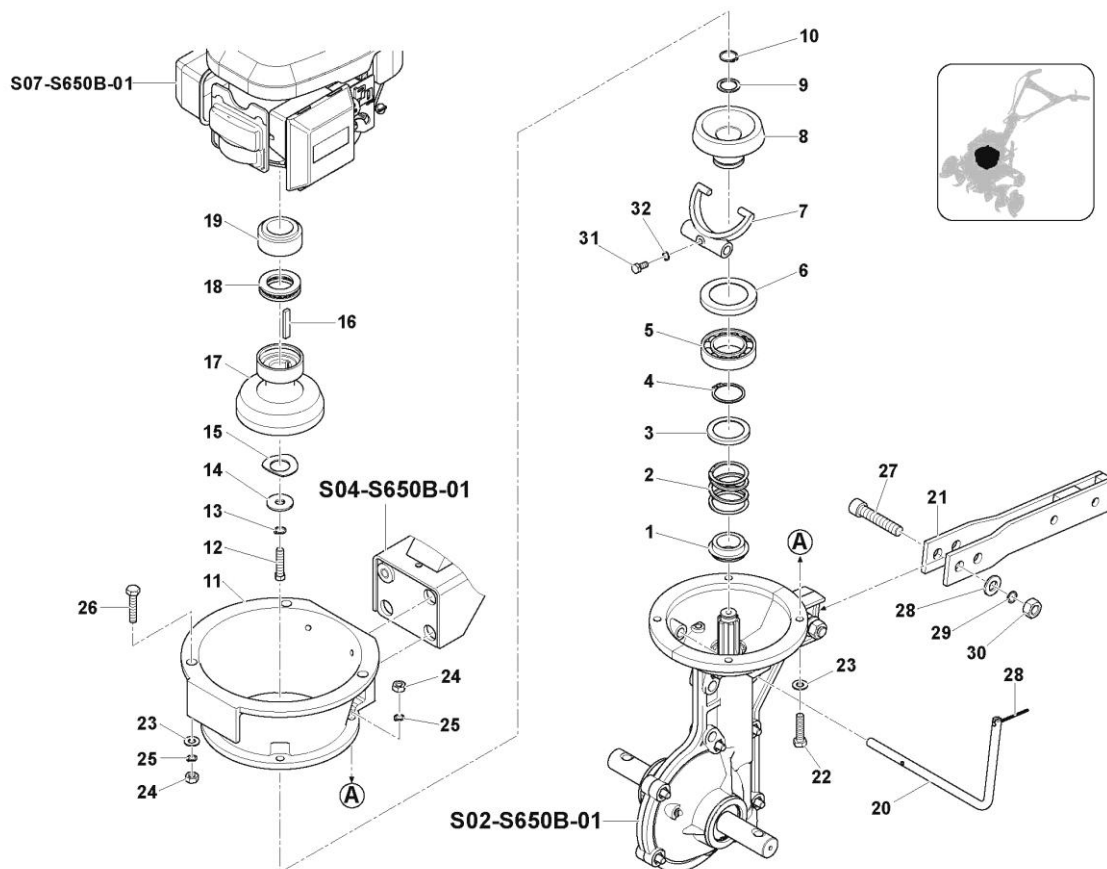

Ref	Descriere	Description	Cant. Qty.	Cod intern Internal code	Cod piesa Part number
1	Bucsa arc	Spring bush	1	PSS550-74	01-PS-S650B-S01-1
2	Arc	Spring	1	PSS550-29A	02-PS-S650B-S01-1
3	Capac arc	Spring cap	1	PSS550-75	03-PS-S650B-S01-1
4	Zegher arbore Ø 35	External retaining ring Ø 35	1	PSS550-76	04-PS-S650B-S01-1
5	Rulment 6007-2RS	Bearing 6007-2RS	1	PSS550-14A	05-PS-S650B-S01-1
6	Caseta rulment	Bearing housing	1	PSS550-14	06-PS-S650B-S01-1
7	Furca ambreiaj	Clutch fork	1	PSS550-28	07-PS-S650B-S01-1
8	Con frictiune	Friction cone	1	PSS550-15a	08-PS-S650B-S01-1
9	Saiba 26x19x1	Washer 26x19x1	1	PSS550-16	09-PS-S650B-S01-1
10	Zegher arbore Ø 18	External retaining ring Ø 18	1	PSS550-17	10-PS-S650B-S01-1