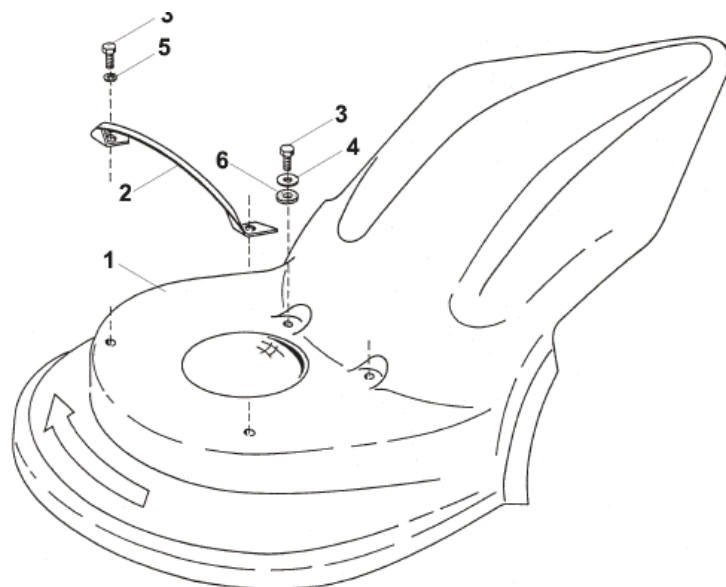

**Kryt sekačky BDR 550:**

Původní provedení laminát – současné provedení plast ABS

Kryty můžete objednat jako kompletní – kryt, rám, nýty č.v. 943-0101

Nebo každé zvlášť“

Kryt	943-0101.ALT
Rám	947-5219
Nýty	215-1004

**Kryt sekačky OTAVA, ROSA, OTAVA combi 846-7115**

**Kryt sekačky BLANICE – 846-7215**

Krytem sekačky BLANICE je možnost osadit sekačky OTAVA a ROSA, Objednávací číslo sekaček s novým krytem je stejné pouze obchodní značení uvádějte **BDR 581** – případně poznámku nový kryt