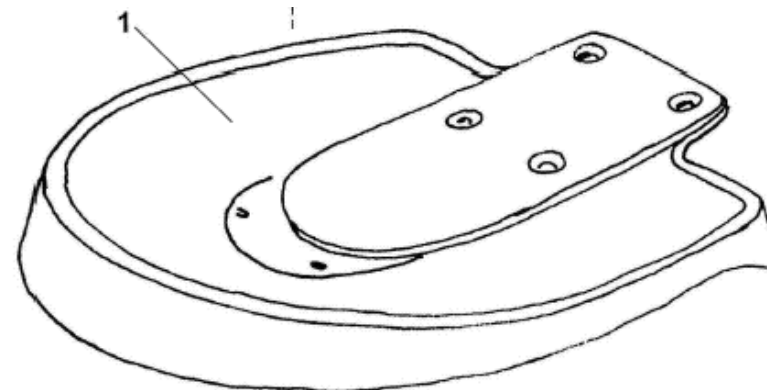

**Kryt sekačky BDR 550:**

Původní provedení laminát – současné provedení plast ABS

Kryty můžete objednat jako kompletní – kryt, rám, nýty č.v. 943-0101

Nebo každé zvlášť“

Kryt	943-0101.ALT
Rám	947-5219
Nýty	215-1004

**Kryt sekačky OTAVA, ROSA, OTAVA combi 846-7115**

**Kryt sekačky BLANICE – 846-7215**

Krytem sekačky BLANICE je možnost osadit sekačky OTAVA a ROSA, Objednávací číslo sekaček s novým krytem je stejné pouze obchodní značení uvádějte **BDR 581** – případně poznámku nový kryt