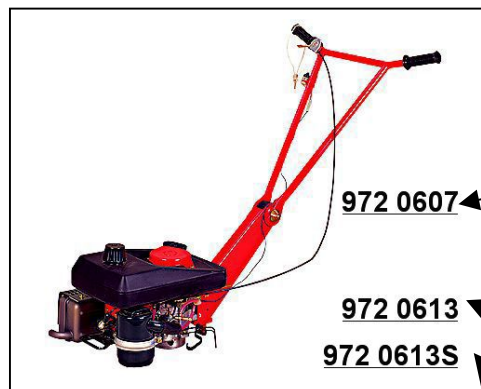

**Motory a motorové jednotky pro sekačky a další stroje**

**Dvoutaktní motorové jednotky**

Všechny typy klečí jsou osazeny bezpečnostním vypínačem.

**Za příplatek jsou motorové jednotky zkompletovány s motory:**

972 0607

972 0613

972 0613S

972 0516

972 0519

000 1212

1454VAPE-CE  
1454VAPE-DVCE

1447ISKRA-DVCE  
1447VAPE-DVCE

**Čtyřtaktní motorové jednotky**

972 0608

972 0611

972 0614

972 0615

Vyklápěcí kleče pro čtyřtaktní motory nejsou zatím samostatně dodávány

CENTURA 55  
– motor o  
výkonu 5,5 HP

Čtyřtaktní motorové jednotky o výkonu 6 HP jsou možné osadit motory BRIGGS INTEC nebo CENTURA 65 OHV