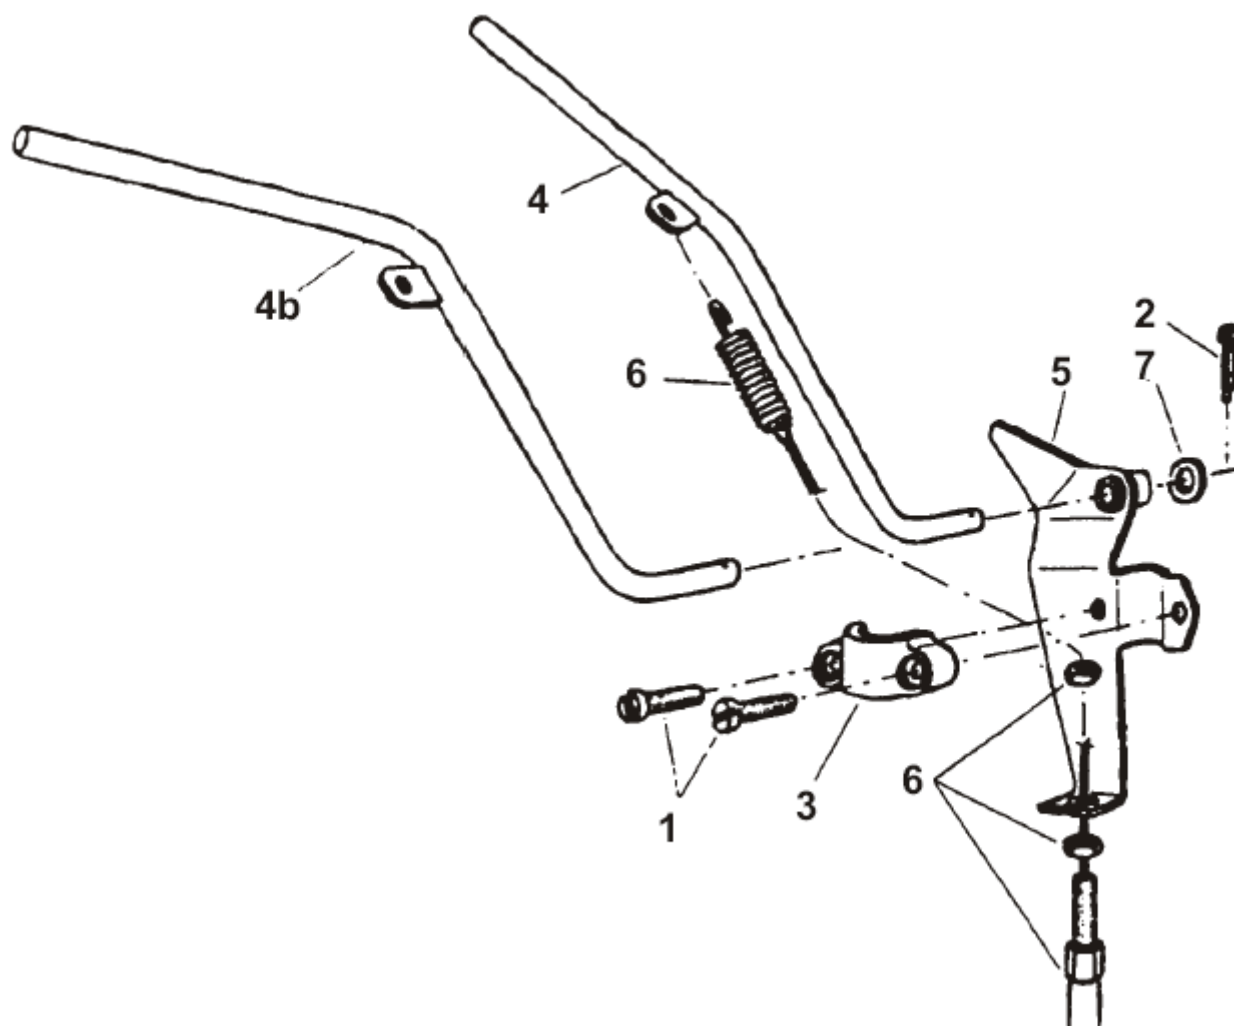

MOTOR JIKOV
GROUP

LTS V48/S

TRAVNÍ ROTAČNÍ SEKAČKA ZÁBĚR 48 cm

Pozice	Obj.číslo	Alternativa	Název součásti	Bez pojezdu		S pojezdem	
				A	B	ALS	BS
1		1012576	ŠROUB M10x60 021103.55	1	1	1	1
2	700202	6044807	PODLOŽKA POJISTNÁ	1	1	1	1
3		8065201	PODLOŽKA - PŘESNÝ ODLITEK	1	1	1	1
3a	316913	6010604	PODLOŽKA NOŽE LTS (3041105)	1	1	1	1
4		6058405	NŮŽ LTS 448 PRŮMĚR 35	1	1	1	1
4a	513520	6058402	NŮŽ LTS 448	1	1	1	1
5	512427	8271407	NÁBOJ NOŽE - BEZ POJ (8271401)	1	1		
5a	512461	8271405	NÁBOJ NOŽE - S POJEZDEM			1	1
5b		7271403	NÁBOJ NOŽE			1	1
6		1012565	ŠROUB	1		1	
7		1012572	ŠROUB M8x16 ČSN 021103.55	7		4	
7a		1021615	SVORNÍK M8				1
8		6510906	PODLOŽKA 8,2 ČSN 021740.05	8	4	8	4
9		6133012	PŘÍRUBA	1	1	1	1
10		7183804	TĚLESO	1		1	
10a		7402804	PŘÍRUBA		1		1
11		2075807	KOLÍK 5x16	2		2	
12		5400129	PERO 4e7x4x12 ČSN 022562	1	1	1	1
13		9943155	LOŽISKO 6304 A-2RS C3	2	2	2	2
14		2120702	ČEP	1	1	1	1
15		5400115	PERO 6h9x6x14	1	1	1	1
16		6021809	KROUŽEK POJISTNÝ 52	1	1	1	1
17		7065101	BUBÍNEK 80 MM	1		1	
17a		7065102	BUBÍNEK 120 MM		1		1
18		3040250	PODLOŽKA B15 ČSN 021702.15	1	1	1	1
19		1300183	MATICE M14x1,5 ČSN 021403.25	1	1	1	1
20		1012431	ŠROUB M8x40 ČSN 021101.25		3		3
21		3010345	TRUBKA		4		4
22		2033905	HŘEB 2,6x5	2	2	2	2
23		3540253	PODLOŽKA 8,4 ČSN 021702.15	4	4	7	7
24		1012422	ŠROUB M8x30 ČSN 021101.25			3	
25		1800185	MATICE M8 ČSN 0231401.25	4		7	6
26		3040110	KROUŽEK	1	1	1	1
27		9010304	ŠTÍTEK	1	1	1	1
28		1512525	ŠROUB M8x25 ČSN 021103.25	1		1	
29		6010163	PODLOŽKA	2	2	2	2
30		4050103	ŘEMENICE			1	1
30a		4050102	ŘEMENICE 55x22,2			1	1
31		1037246	ŠROUB M 8x45 ČSN 021143.50		1		1
*		9720409	DÍL STŘEDNÍ ALS			1	
*		9720410	DÍL STŘEDNÍ B		1		
*		9720411	DÍL STŘEDNÍ A	1			
*		9720408	DÍL STŘEDNÍ BS				1
Není v nákresu							
		9720702	BRZDA LTS	1		1	
		1010118	ŠROUB M8x10 ČSN 021191.20	1		1	
		1033503	ŠROUB SEŘIZOVACÍ	1		1	
		1035904	ŠROUBENÍ	1		1	
		1342684	PRUŽINA	1		1	
		1800141	MATICE M6 ČSN 021401.25	1		1	
		1DS10005	PÁČKA BRZDY	1		1	
		2071204	ČEP	1		1	