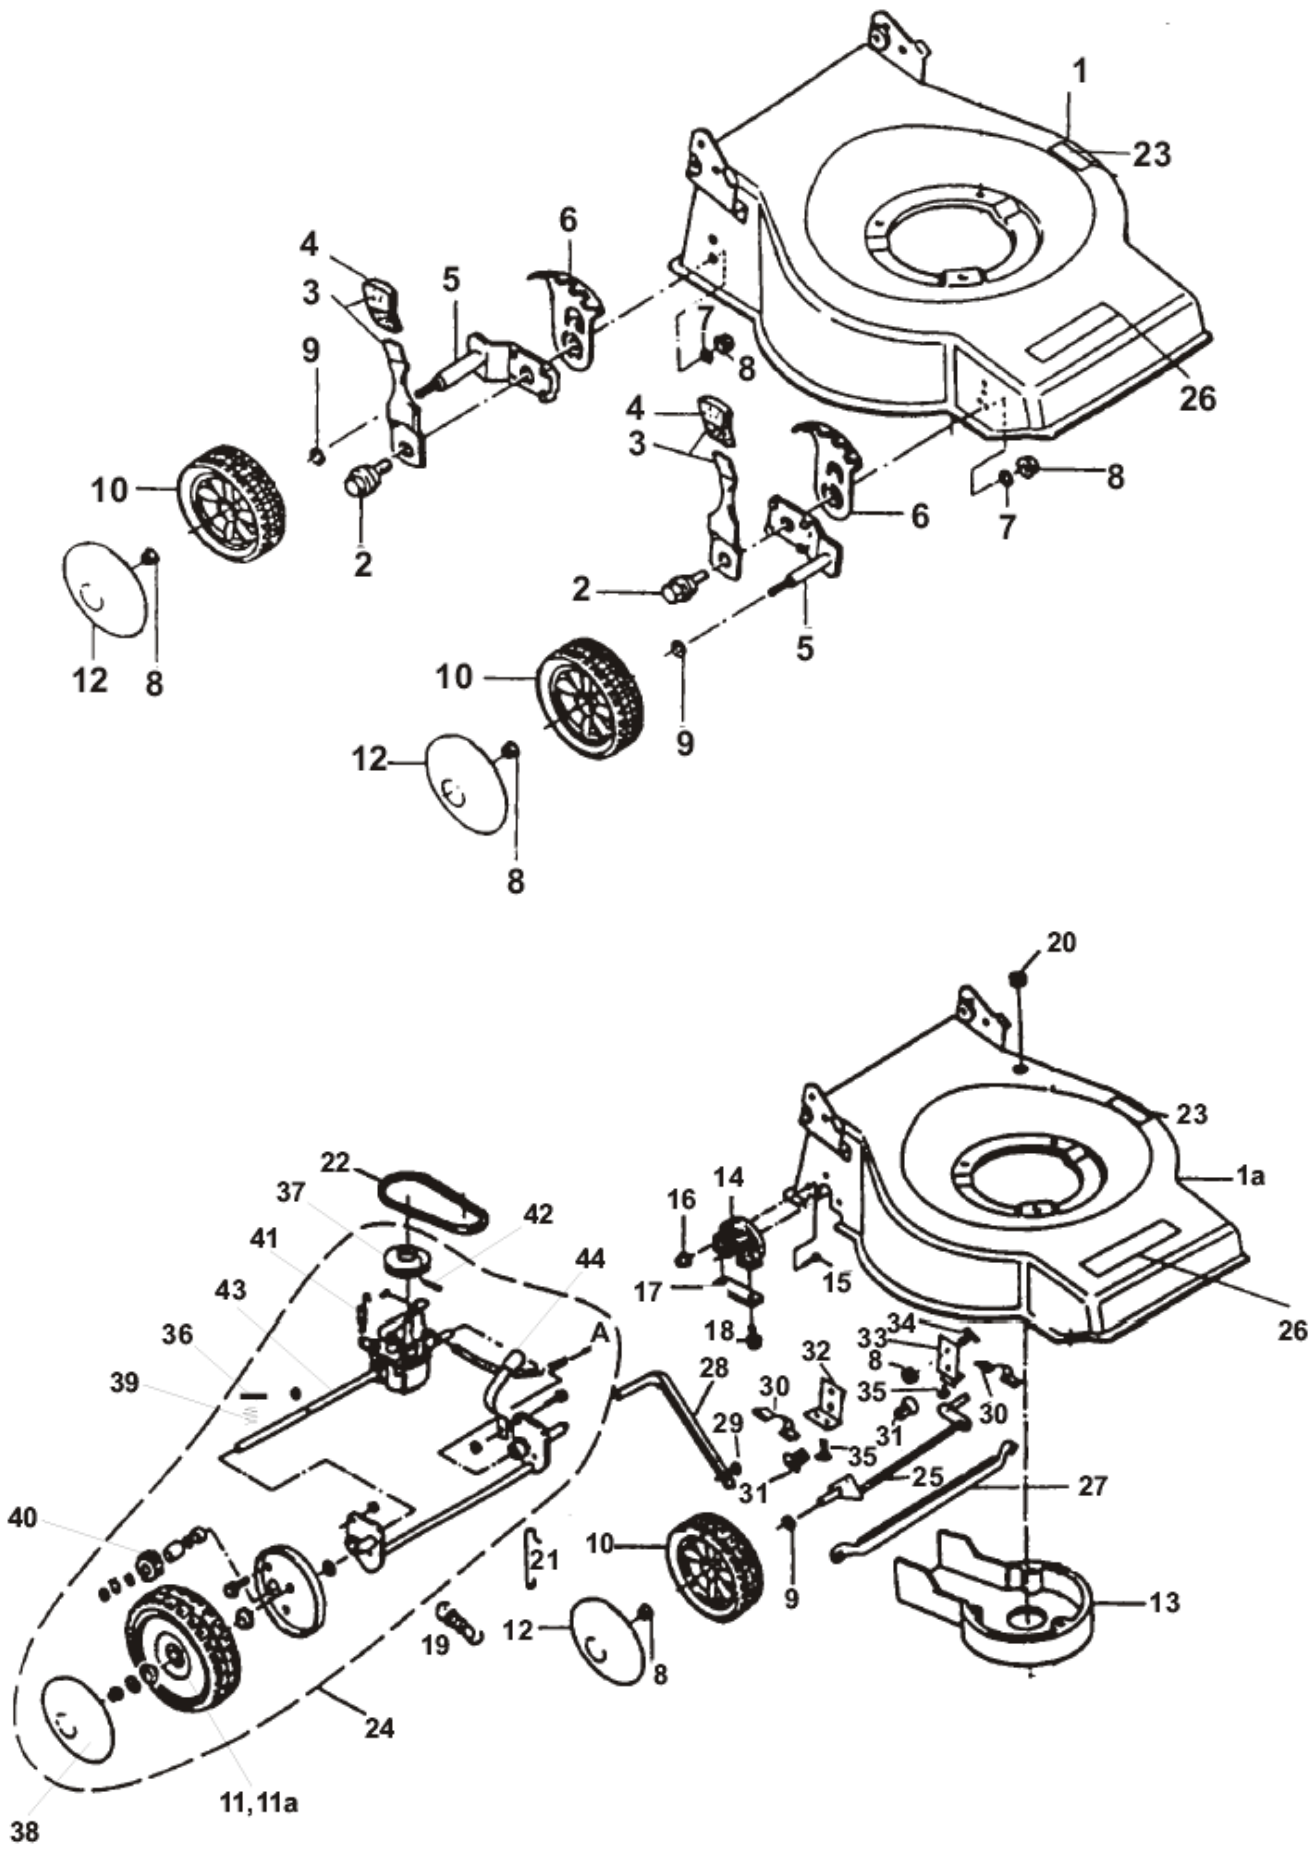

Pozice	Obj. číslo	Alternativa	Název součásti	5361A/B	5361ALS/BS
1	53070202	9467217	SKELET LTS 448	1	
1a	53070302	9467216	SKŘÍŇ		1
2	531033	1022401	ŠROUB M8 S OSAZENÍM	4	
3	531032	9600510	PÁKA KOMPLETNÍ	4	
4		7461310	KONCOVKA PÁKY	4	
5	531034	9472204	OSA KOLA	4	
6	531031	6033101	SEGMENT OZUBENÝ	4	
7	531335	3040727	PODLOŽKA 9x32x2	4	
8	703172	1303202	MATICE M8 S PŘÍRUBOU	8	6
9	549372	6012212	PODLOŽKA 13x24x1,2	4	2
10	527533	9433304	KOLO PŘEDNÍ LTS 453/448S	4	2
11	527845	9945622	ZADNÍ KOLO LTS - POJEZDOVÉ		2
11a		9945619	KOLO POJEZD. ZD.		2
12	52360102	7464703	KRYT KOLA LTS 453/448	4	2
13	531078	7467002	KRYT ŘEMENE		1
14	512408	7466803	DOMEČEK		2
15	530029	1012592	ŠROUB M6x20		6
16	702849	1300506	MATICE M6		6
17	51240930	6019015	POJISTNY PLECH		2
18	702780	1021504	ŠROUB SAMOŘEZNÝ 5,5x22		4
19		1341437	PRUŽINA CENTRÁLNÍHO NASTAVENÍ		1
20	531079	7463006	PRŮCHODKA		1
21		1353203	SPONA		1
22		9940712	ŘEMEN KLÍNOVÝ 10x710		1
23		9012735	SAMOLEPKA - "CZ"	1	1
24		9608313	OSA ZADNI S PŘEVODOVKOU KOMPLE		1
25		9472203	OSA PŘEDNÍ		1
26		9012734	SAMOLEPKA VARI ROBUS	1	1
27		6056204	KRYT PŘEDNÍ OSY		1
28		6161304	TÁHLO		1
29		6024401	PODLOŽKA POJISTNÁ 16x6		1
30		6041305	PLECH POJISTNÝ		2
31		7463322	POUZDRO PLASTOVÉ		2
32		6037114	DRŽÁK LEVÝ		1
33		6037113	DRŽÁK PRAVÝ		1
34		1012591	ŠROUB M8X16		4
35		2151003	NÝT AL 4,8x12		4
36	531226	5400130	PERO 5x3x14 - SIGMA		2
37	512418	CSM048025	ŘEMENICE PLASTOVÁ		1
38	52360302	7464704	KRYT KOLA - ZADNÍ		2
39	531227	1342570	PRUŽINA 4,5x7,5 SIGMA		2
40	531275	4100102	PASTOREK		2
41	512420	1341436	PRUŽINA NAPÍNÁNÍ ŘEMENE		1
42		2510238	KOLÍK 6x30		1
43	528758	9940302	PREVODOVKA		1
44	531075	9432605	PÁKA CENTRÁLNÍHO NASTAVENÍ		1