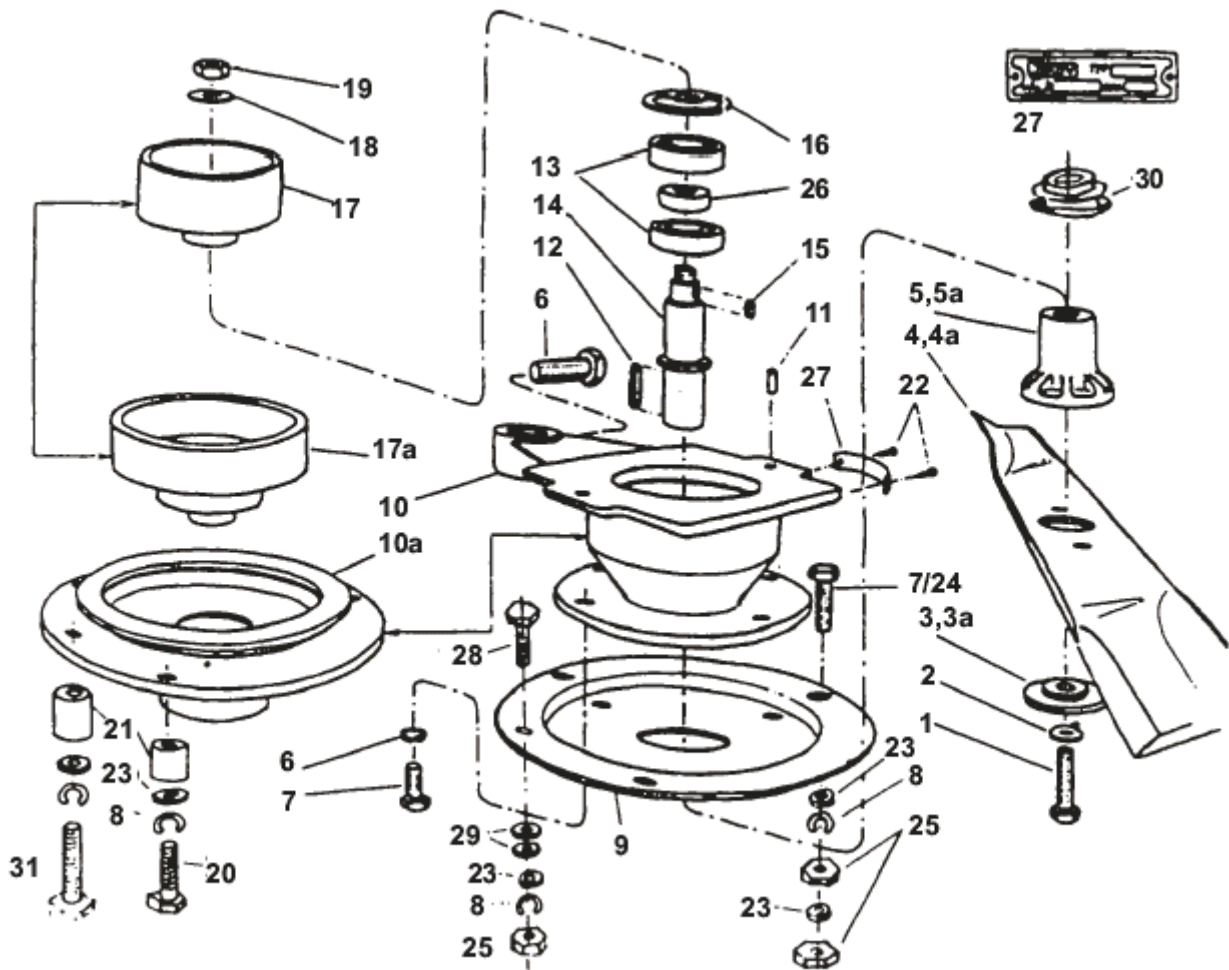

MOTOR JIKOV
GROUP

LTS V48/S

TRAVNÍ ROTAČNÍ SEKAČKA ZÁBĚR 48 cm

Pozice	Obj.číslo	Alternativa	Název součásti	Bez pojezdu		S pojezdem	
				A	B	ALS	BS
1		1012576	ŠROUB M10x60 021103.55	1	1	1	1
2	700202	6044807	PODLOŽKA POJISTNÁ	1	1	1	1
3		8065201	PODLOŽKA - PŘESNÝ ODLITEK	1	1	1	1
3a	316913	6010604	PODLOŽKA NOŽE LTS (3041105)	1	1	1	1
4		6058405	NŮŽ LTS 448 PRŮMĚR 35	1	1	1	1
4a	513520	6058402	NŮŽ LTS 448	1	1	1	1
5	512427	8271407	NÁBOJ NOŽE - BEZ POJ (8271401)	1	1		
5a	512461	8271405	NÁBOJ NOŽE - S POJEZDEM			1	1
5b		7271403	NÁBOJ NOŽE			1	1
6		1012565	ŠROUB	1		1	
7		1012572	ŠROUB M8x16 ČSN 021103.55	7		4	
7a		1021615	SVORNÍK M8				1
8		6510906	PODLOŽKA 8,2 ČSN 021740.05	8	4	8	4
9		6133012	PŘÍRUBA	1	1	1	1
10		7183804	TĚLESO	1		1	
10a		7402804	PŘÍRUBA		1		1
11		2075807	KOLÍK 5x16	2		2	
12		5400129	PERO 4e7x4x12 ČSN 022562	1	1	1	1
13		9943155	LOŽISKO 6304 A-2RS C3	2	2	2	2
14		2120702	ČEP	1	1	1	1
15		5400115	PERO 6h9x6x14	1	1	1	1
16		6021809	KROUŽEK POJISTNÝ 52	1	1	1	1
17		7065101	BUBÍNEK 80 MM	1		1	
17a		7065102	BUBÍNEK 120 MM		1		1
18		3040250	PODLOŽKA B15 ČSN 021702.15	1	1	1	1
19		1300183	MATICE M14x1,5 ČSN 021403.25	1	1	1	1
20		1012431	ŠROUB M8x40 ČSN 021101.25		3		3
21		3010345	TRUBKA		4		4
22		2033905	HŘEB 2,6x5	2	2	2	2
23		3540253	PODLOŽKA 8,4 ČSN 021702.15	4	4	7	7
24		1012422	ŠROUB M8x30 ČSN 021101.25			3	
25		1800185	MATICE M8 ČSN 0231401.25	4		7	6
26		3040110	KROUŽEK	1	1	1	1
27		9010304	ŠTÍTEK	1	1	1	1
28		1512525	ŠROUB M8x25 ČSN 021103.25	1		1	
29		6010163	PODLOŽKA	2	2	2	2
30		4050103	ŘEMENICE			1	1
30a		4050102	ŘEMENICE 55x22,2			1	1
31		1037246	ŠROUB M 8x45 ČSN 021143.50		1		1
*		9720409	DÍL STŘEDNÍ ALS			1	
*		9720410	DÍL STŘEDNÍ B		1		
*		9720411	DÍL STŘEDNÍ A	1			
*		9720408	DÍL STŘEDNÍ BS				1
Není v nákresu							
		9720702	BRZDA LTS	1		1	
		1010118	ŠROUB M8x10 ČSN 021191.20	1		1	
		1033503	ŠROUB SEŘIZOVACÍ	1		1	
		1035904	ŠROUBENÍ	1		1	
		1342684	PRUŽINA	1		1	
		1800141	MATICE M6 ČSN 021401.25	1		1	
		1DS10005	PÁČKA BRZDY	1		1	
		2071204	ČEP	1		1	