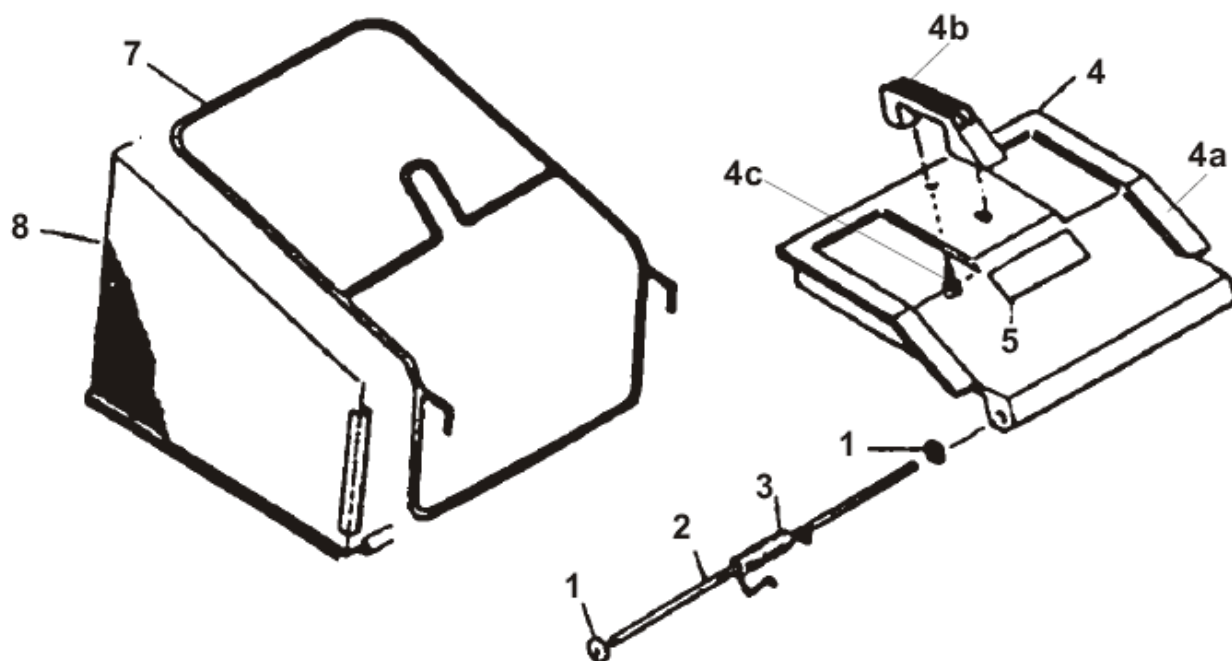

Pozice	Obj. číslo	Alternativa	Název součásti	5361ALS	5361BS
1		1011640	ŠROUB M6x16 ČSN 021131.25	2	2
2		1350431	ZÁVLAČKA 1,6x16	1	1
3		7200303	OBJÍMKA	1	1
4		9460303	PÁKA KOMPLETNÍ		1
4A		9460308	PÁKA KOMPLETNÍ - NOVÉ KLEČE VARI	1	1
4B		9460309	PÁKA KOMPLETNÍ STARÉ KLEČE VARI	1	1
5		9462706	DRŽÁK KOMPLETNÍ	1	1
5A		9462705	DRŽÁK KOMPLETNÍ	1	1
6	549708	9942548	LANO POJEZDU KOMPLETNÍ	1	1
7		3040298	PODLOŽKA 8,4 ČSN 021703.15	1	1