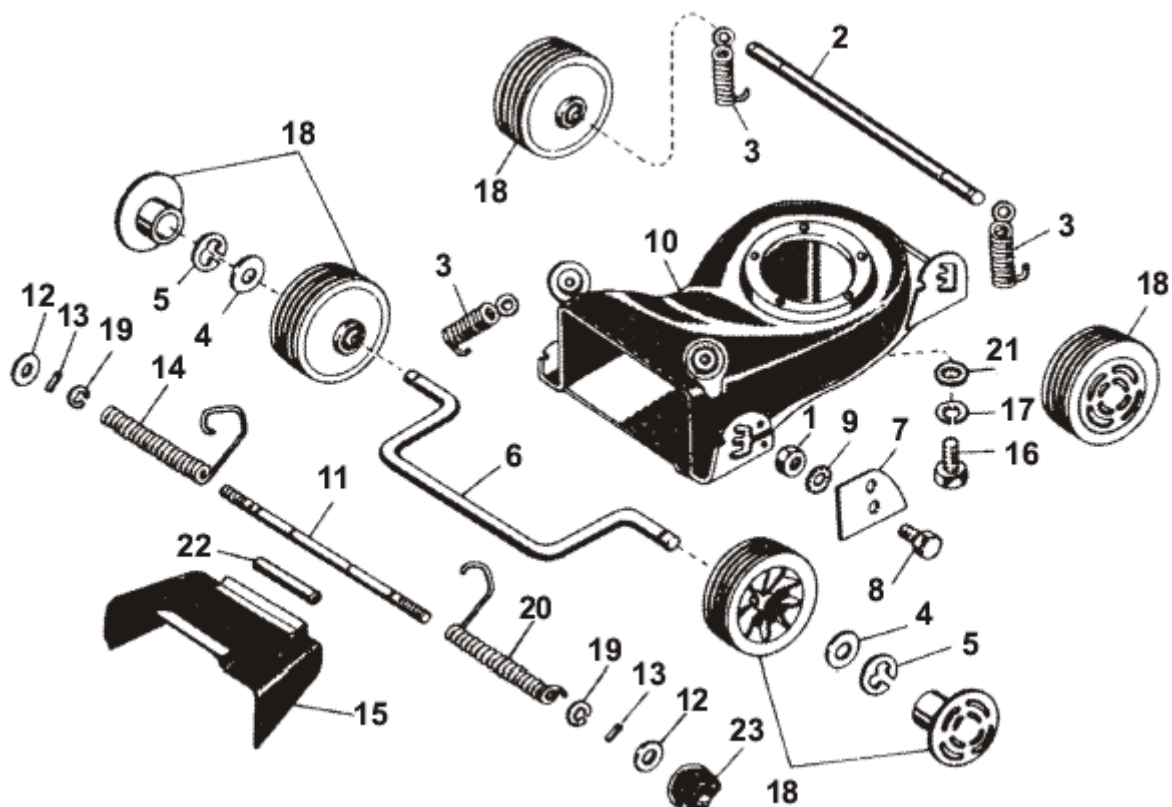

LTS V45

TRAVNÍ ROTAČNÍ SEKAČKA ZÁBĚR 45 cm

TAKÉ LTS 245 A LTS 445

Pozice	Objednací číslo	Alternativa	Název součásti	Počet ks
1	9469902		RÁM SBĚRAČE - SESTAVA	1
2	9112505		KOŠ SBĚRACÍ ČSN 024630	1

Možné objednat koš kompletní 9608101 (obsahuje pozice 1 a 2)

Pozice	Objednací číslo	Alternativa	Název součásti	Počet ks
1	1012576		ŠROUB M10x60 021103.55	1
2	6044807		PODLOŽKA 10,5	1
3	8065201		PODLOŽKA - PŘESNÝ ODLITEK	1
4	6058401		NŮŽ	1
5	3300202		NÁBOJ	1
6	1012565		ŠROUB	1
7	1012572		ŠROUB M8x16 ČSN 021103.55	4
8	6510906		PODLOŽKA 8,2 ČSN 021740.05	4
9	6130405		PŘÍRUBA	1
9a	7402801		PŘÍRUBA PRO 5360B	1
10	7183804		TĚLESO	1
11	2010205		KOLÍK 5x16	2
12	5400113		PERO 6h9x6x22 ČSN 022562	1
13	9943155		LOŽISKO 6304 A-2RS C3	2
14	2123801		ČEP	1
15	5400115		PERO 6h9x6x14	1
16	6021809		KROUŽEK POJISTNÝ 52	1
17	7065101		BUBÍNEK 80 MM	1
17a	7065102		BUBÍNEK 120 MM	1
18	3040250		PODLOŽKA B15 ČSN 021702.15	1
19	1300183		MATICE M14x1,5 ČSN 021403.25	1
*	9720403		DÍL STŘEDNÍ - SESTAVA 5360A	1
*	9720404		DÍL STŘEDNÍ KOMPLETNÍ 5360B	1

Pozice	Objednací číslo	Alternativa	Název součásti	Počet ks
1	9467215		SKŘÍŇ SEKAČKY - SVARENÁ	1
2	2030415		OSA PŘEDNÍ	1
3	1342801		PRUŽINA	4
4	3540256		PODLOŽKA 10,5 ČSN 021702.15	4
5	6511903		KROUŽEK 7	4
6	5382201		OSA ZADNÍ	1
7	6016706		PLECH POJISTNÝ	2
8	1512515		ŠROUB M5x8 ČSN 021103.25	4
9	6521601		PODLOŽKA 5,3 ČSN 021745.05	4
10	1800143		MATICE M5 ČSN 021401.25	4
11	2506201		OSIČKA VÍKA	1
12	3540253		PODLOŽKA 8,4 ČSN 021702.15	2
13	2511303		KOLÍK 3x20 CSN 022173+ZINEK	2
14	1342203		PRUŽINA ZKRUTNÁ LEVÁ	1
15	9475407		VÍKO ZADNÍ KOMPLETNÍ	1
16	1012572		ŠROUB M8x16 ČSN 021103.55	4
17	6510906		PODLOŽKA 8,2 ČSN 021740.05	4
18	9945606		KOLEČKO	4
19	6511902		KROUŽEK 6 ČSN 022929.05	2
20	1342204		PRUŽINA ZKRUTNÁ PRAVÁ	1
21	1800185		MATICE M8 ČSN 0231401.25	4
22	3010304		TRUBKA	1
23	9433302		MATICE KLEČÍ	2