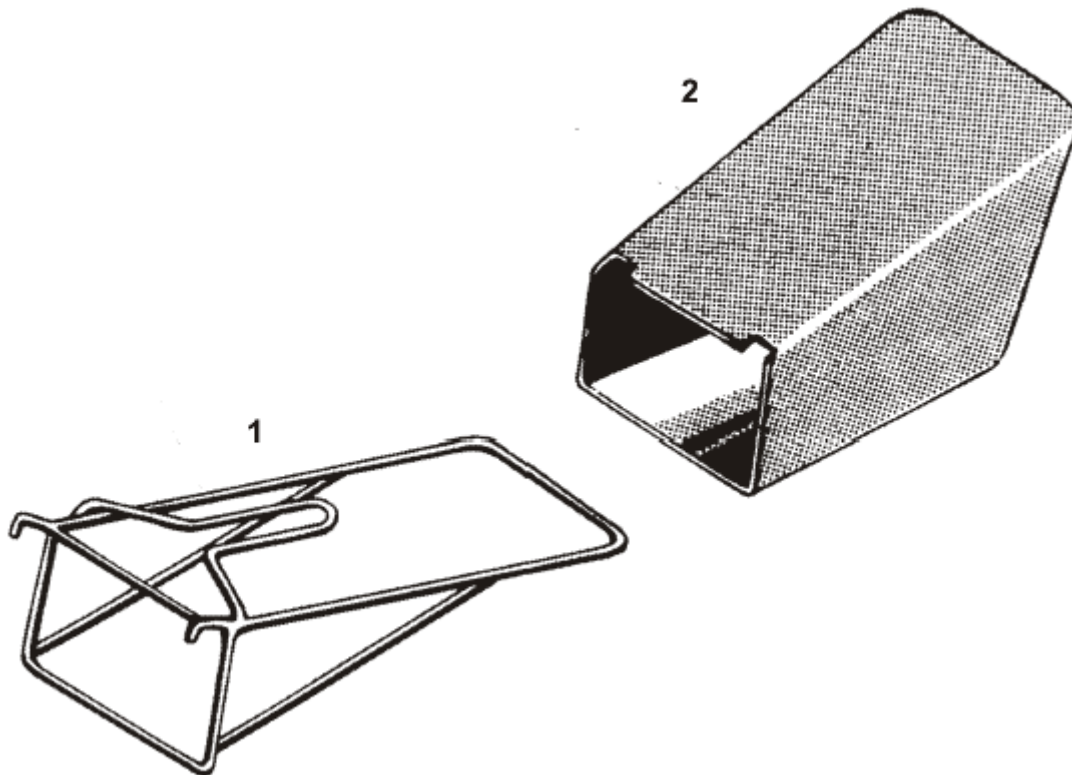

LTS V45

TRAVNÍ ROTAČNÍ SEKAČKA ZÁBĚR 45 cm

TAKÉ LTS 245 A LTS 445

Pozice	Objednací číslo	Alternativa	Název součásti	Počet ks
1	9469902		RÁM SBĚRAČE - SESTAVA	1
2	9112505		KOŠ SBĚRACÍ ČSN 024630	1

Možné objednat koš kompletní 9608101 (obsahuje pozice 1 a 2)

Pozice	Objednací číslo	Alternativa	Název součásti	Počet ks
1	1012576		ŠROUB M10x60 021103.55	1
2	6044807		PODLOŽKA 10,5	1
3	8065201		PODLOŽKA - PŘESNÝ ODLITEK	1
4	6058401		NŮŽ	1
5	3300202		NÁBOJ	1
6	1012565		ŠROUB	1
7	1012572		ŠROUB M8x16 ČSN 021103.55	4
8	6510906		PODLOŽKA 8,2 ČSN 021740.05	4
9	6130405		PŘÍRUBA	1
9a	7402801		PŘÍRUBA PRO 5360B	1
10	7183804		TĚLESO	1
11	2010205		KOLÍK 5x16	2
12	5400113		PERO 6h9x6x22 ČSN 022562	1
13	9943155		LOŽISKO 6304 A-2RS C3	2
14	2123801		ČEP	1
15	5400115		PERO 6h9x6x14	1
16	6021809		KROUŽEK POJISTNÝ 52	1
17	7065101		BUBÍNEK 80 MM	1
17a	7065102		BUBÍNEK 120 MM	1
18	3040250		PODLOŽKA B15 ČSN 021702.15	1
19	1300183		MATICE M14x1,5 ČSN 021403.25	1
*	9720403		DÍL STŘEDNÍ - SESTAVA 5360A	1
*	9720404		DÍL STŘEDNÍ KOMPLETNÍ 5360B	1

Pozice	Objednací číslo	Alternativa	Název součásti	Počet ks
1	9467215		SKŘÍŇ SEKAČKY - SVARENÁ	1
2	2030415		OSA PŘEDNÍ	1
3	1342801		PRUŽINA	4
4	3540256		PODLOŽKA 10,5 ČSN 021702.15	4
5	6511903		KROUŽEK 7	4
6	5382201		OSA ZADNÍ	1
7	6016706		PLECH POJISTNÝ	2
8	1512515		ŠROUB M5x8 ČSN 021103.25	4
9	6521601		PODLOŽKA 5,3 ČSN 021745.05	4
10	1800143		MATICE M5 ČSN 021401.25	4
11	2506201		OSIČKA VÍKA	1
12	3540253		PODLOŽKA 8,4 ČSN 021702.15	2
13	2511303		KOLÍK 3x20 CSN 022173+ZINEK	2
14	1342203		PRUŽINA ZKRUTNÁ LEVÁ	1
15	9475407		VÍKO ZADNÍ KOMPLETNÍ	1
16	1012572		ŠROUB M8x16 ČSN 021103.55	4
17	6510906		PODLOŽKA 8,2 ČSN 021740.05	4
18	9945606		KOLEČKO	4
19	6511902		KROUŽEK 6 ČSN 022929.05	2
20	1342204		PRUŽINA ZKRUTNÁ PRAVÁ	1
21	1800185		MATICE M8 ČSN 0231401.25	4
22	3010304		TRUBKA	1
23	9433302		MATICE KLEČÍ	2