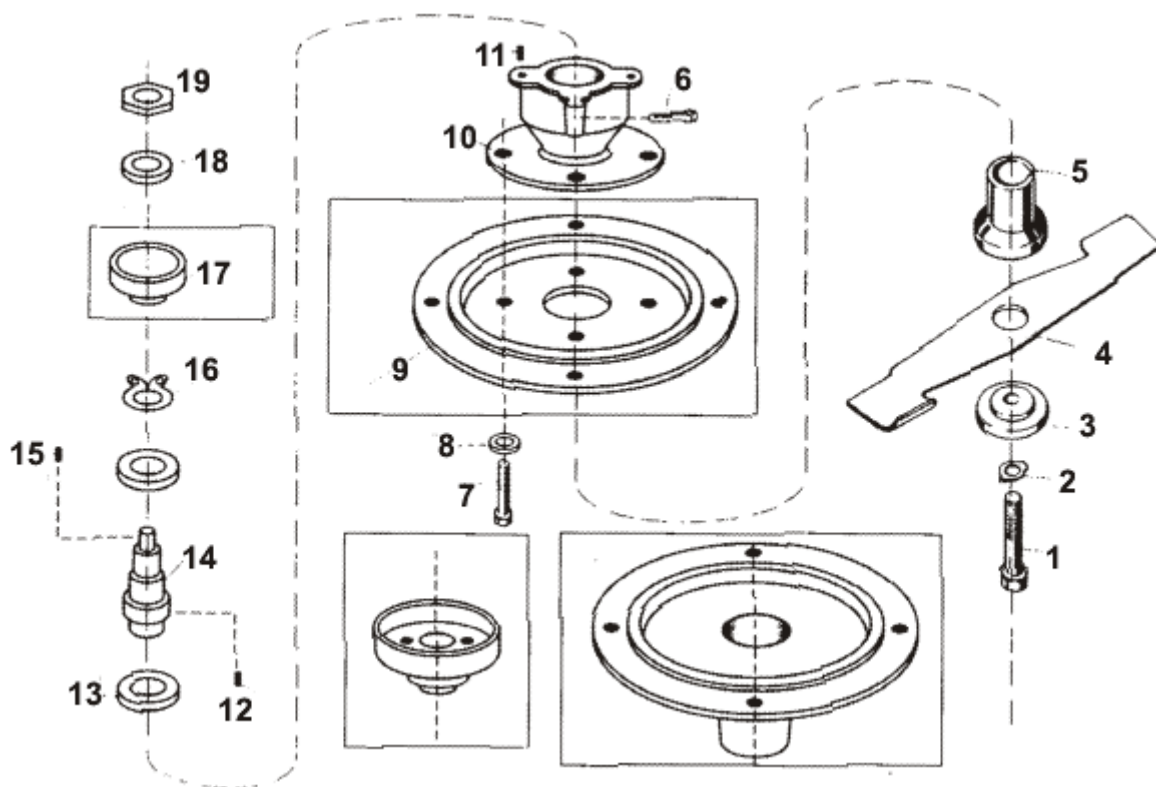

LTS V45

TRAVNÍ ROTAČNÍ SEKAČKA ZÁBĚR 45 cm

TAKÉ LTS 245 A LTS 445

Pozice	Objednací číslo	Alternativa	Název součásti	Počet ks
1	9469902		RÁM SBĚRAČE - SESTAVA	1
2	9112505		KOŠ SBĚRACÍ ČSN 024630	1

Možné objednat koš kompletní 9608101 (obsahuje pozice 1 a 2)

Pozice	Objednací číslo	Alternativa	Název součásti	Počet ks
1	1012576		ŠROUB M10x60 021103.55	1
2	6044807		PODLOŽKA 10,5	1
3	8065201		PODLOŽKA - PŘESNÝ ODLITEK	1
4	6058401		NŮŽ	1
5	3300202		NÁBOJ	1
6	1012565		ŠROUB	1
7	1012572		ŠROUB M8x16 ČSN 021103.55	4
8	6510906		PODLOŽKA 8,2 ČSN 021740.05	4
9	6130405		PŘÍRUBA	1
9a	7402801		PŘÍRUBA PRO 5360B	1
10	7183804		TĚLESO	1
11	2010205		KOLÍK 5x16	2
12	5400113		PERO 6h9x6x22 ČSN 022562	1
13	9943155		LOŽISKO 6304 A-2RS C3	2
14	2123801		ČEP	1
15	5400115		PERO 6h9x6x14	1
16	6021809		KROUŽEK POJISTNÝ 52	1
17	7065101		BUBÍNEK 80 MM	1
17a	7065102		BUBÍNEK 120 MM	1
18	3040250		PODLOŽKA B15 ČSN 021702.15	1
19	1300183		MATICE M14x1,5 ČSN 021403.25	1
*	9720403		DÍL STŘEDNÍ - SESTAVA 5360A	1
*	9720404		DÍL STŘEDNÍ KOMPLETNÍ 5360B	1

Pozice	Objednací číslo	Alternativa	Název součásti	Počet ks
1	9467215		SKŘÍŇ SEKAČKY - SVARENÁ	1
2	2030415		OSA PŘEDNÍ	1
3	1342801		PRUŽINA	4
4	3540256		PODLOŽKA 10,5 ČSN 021702.15	4
5	6511903		KROUŽEK 7	4
6	5382201		OSA ZADNÍ	1
7	6016706		PLECH POJISTNÝ	2
8	1512515		ŠROUB M5x8 ČSN 021103.25	4
9	6521601		PODLOŽKA 5,3 ČSN 021745.05	4
10	1800143		MATICE M5 ČSN 021401.25	4
11	2506201		OSIČKA VÍKA	1
12	3540253		PODLOŽKA 8,4 ČSN 021702.15	2
13	2511303		KOLÍK 3x20 CSN 022173+ZINEK	2
14	1342203		PRUŽINA ZKRUTNÁ LEVÁ	1
15	9475407		VÍKO ZADNÍ KOMPLETNÍ	1
16	1012572		ŠROUB M8x16 ČSN 021103.55	4
17	6510906		PODLOŽKA 8,2 ČSN 021740.05	4
18	9945606		KOLEČKO	4
19	6511902		KROUŽEK 6 ČSN 022929.05	2
20	1342204		PRUŽINA ZKRUTNÁ PRAVÁ	1
21	1800185		MATICE M8 ČSN 0231401.25	4
22	3010304		TRUBKA	1
23	9433302		MATICE KLEČÍ	2