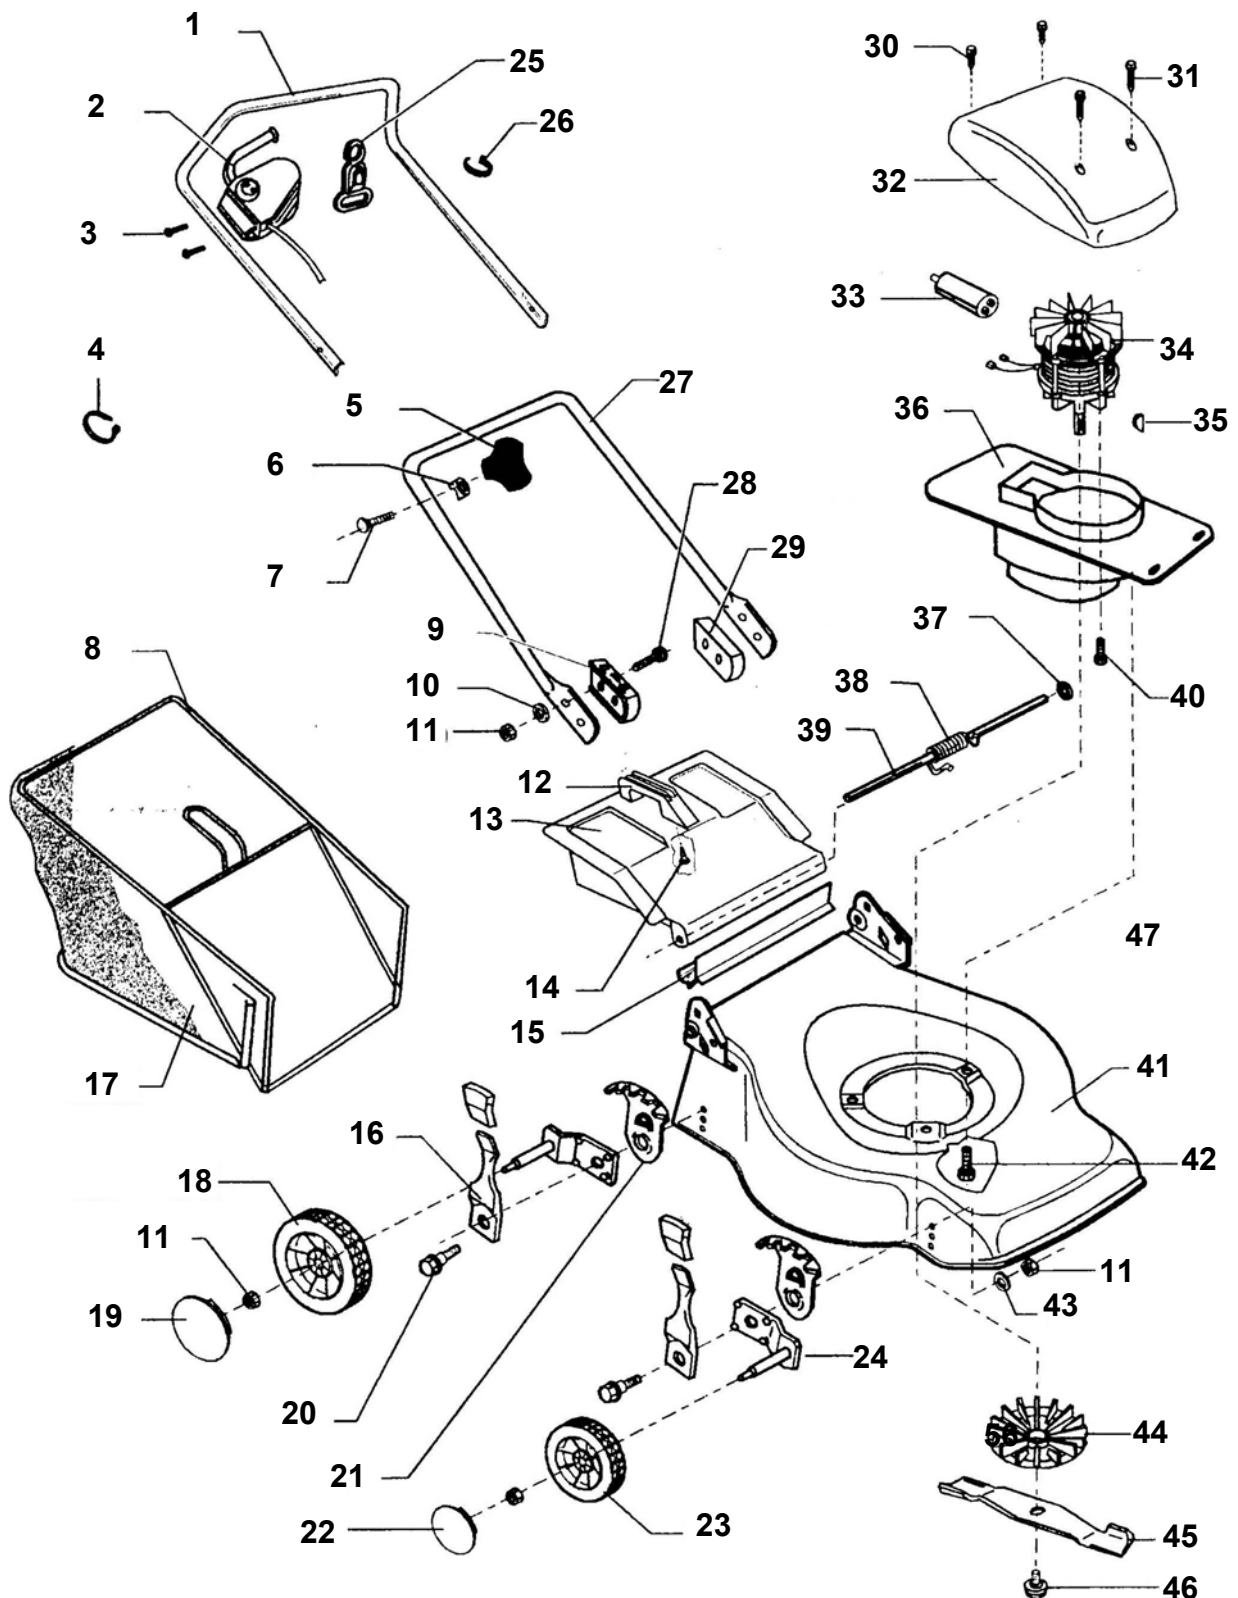

MOTOR JIKOV
GROUP

LTS E48

TRAVNÍ ROTAČNÍ SEKAČKA ZÁBĚR 48 cm

©Vladimír Bernklau

Pozice	Objednací číslo	Alternativa	Název součásti	Počet ks
1	531009		DÍL KLEČÍ HORNÍ E48	1
2	548408	9947009	VYPÍNAČ BEZPEČNOSTNÍ	1
3	530849		VRUT 4x25	2
4	701422	7464402	SPONA PLASTOVÁ	1
5	512371	9433305	MATICE KŘÍDLOVÁ	2
6	512369	7463323	PODLOŽKA KONKÁVNÍ	2
7	701771	1019202	ŠROUB M8x50 vratový	2
8	53102701	9469906	RÁM KOŠE	1
9	531508		DRŽÁK KLEČÍ PLASTOVÝ PRAVÝ	1
10	526913		PODLOŽKA PLASTOVÁ 8x30x5	2
11	703172	1303202	MATICE M8 S PŘÍRUBOU	10
12	531023	7467701	DRŽADLO	1
13	51229801	9602006	VÍKO ZADNÍ LTS 440/448	1
14	348953	1021510	VRUT 3,5 x 12	2
15	513381	7460702	KRYT PRUŽINY	1
16	531032	9600510	PÁKA KOMPLETNÍ	4
17	53102801	9112503	KOŠ SBĚRACÍ LTS 440/448	1
18	526492		KOLO	2
19	52360102	7464703	KRYT KOLA LTS 453/448	2
20	531033	1022401	ŠROUB M8 S OSAZENÍM	4
21	531031	6033101	SEGMENT OZUBENÝ	4
22	52360002	7464707	KRYT KOLA PŘEDNÍ LTS 440/448	2
23	526493		KOLO PŘEDNÍ LTS 440	2
24	531034	9472204	OSA KOLA	4
25	54970701		DRŽÁK KABELU	1
26	503145		SPONA PLASTOVÁ	1
27	53014701		DÍL KLEČÍ SPODNÍ E48	1
28	700967		ŠROUB M8x30 - vratový	2
29	530505		DRŽÁK KLEČÍ PASTOVÝ LEVÝ	1
30	329896		VRUT	2
31	528940		VRUT 4X60	2
32	54835101		KRYT MOTORU PLASTOVÝ	1
33	349827		KONDENZÁTOR (1 600W)	1
34	343505		MOTOR 1 600W	1
35	700391		PERO	1
36	513505		DRŽÁK MOTORU PLASTOVÝ	1
37	510953	6073002	POJISTNÝ KLOBOUČEK PRŮM. 7	2
38	530423		PRUŽINA VÍKA	1
39	531026	5010133	OSA VÍKA	1
40	512913	1012525	ŠROUB M8x15 S OSAZENÍM	4
41	53070202	9467217	SKELET LTS 448	1
42	530936		VRUT 8x2,5 TORX	3
43	531335	3040727	PODLOŽKA 9x32x2	4
44	513613		ROTOR	1
45	513520	6058402	NŮŽ LTS 448	1
46	512362		ŠROUB M10x35 PLASTOVÁ HLAVA	1