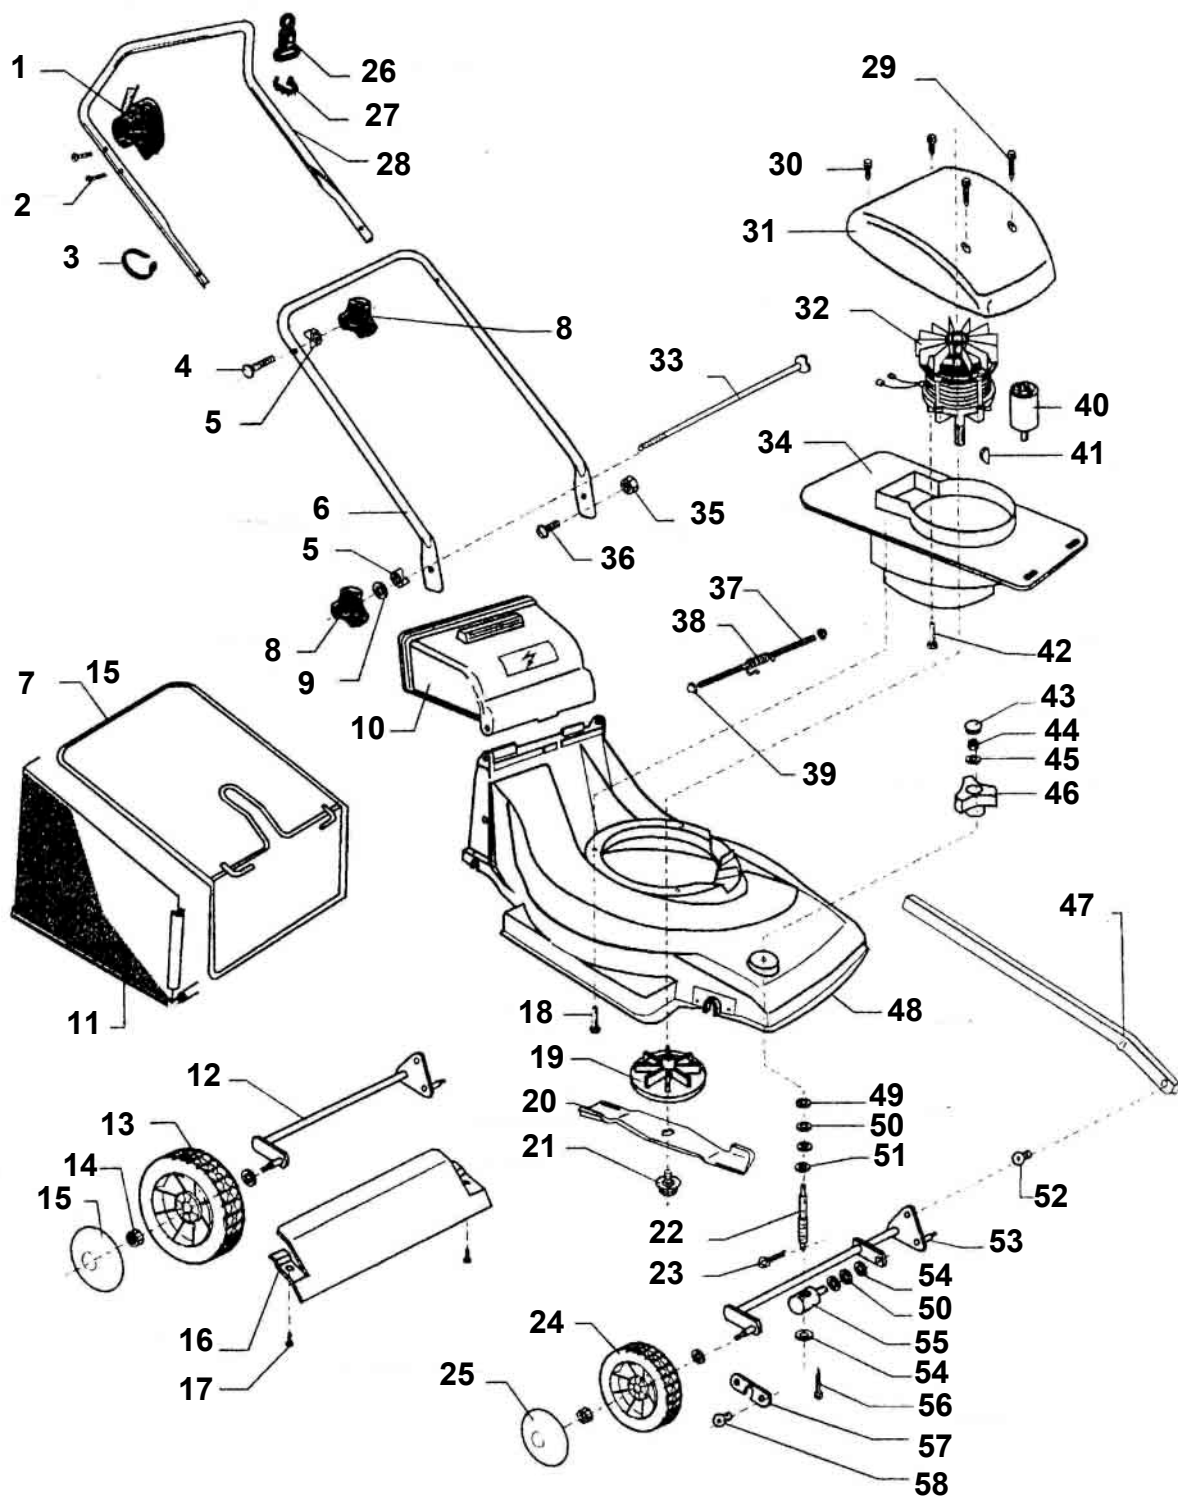

MOTORJIKOV
GROUP

LTS E42

TRAVNÍ ROTAČNÍ SEKAČKA ZÁBĚR 42 cm

©Vladimír Bernklau

Pozice	Objednací číslo	Alternativa	Název součásti	Počet ks
1	548408	9947009	VYPÍNAČ BEZPEČNOSTNÍ	1
2	530849		VRUT 4x25	2
3	701422	7464402	SPONA PLASTOVÁ	1
4	701771	1019202	ŠROUB M8x50 vratový	2
5	512369	7463323	PODLOŽKA KONKÁVNÍ	3
6	46502401		DÍL ŘÍDÍTEK SPODNÍ LTS E42	1
7	531054		RÁM KOŠE LTS E42	1
8	512371	9433305	MATICE KŘÍDLOVÁ	3
9	531269		PODLOŽKA 8,5x20x10	1
10	531069		KRYT ZADNÍ PLASTOVÝ	1
11	53105501		KOŠ SBĚRACÍ LTS E42	1
12	531096		OSA ZADNÍ CENTRÁLNÍ NASTAVENÍ LTS E42	1
13	526492		KOLO	2
14	703172	1303202	MATICE M8 S PŘÍRUBOU	4
15	52360102	7464703	KRYT KOLA LTS 453/448	2
16	53110001		KRYT SPODNÍ	1
17	348967		VRUT 6,3x22	2
18	525798		VRUT DO PLASTU 8x40	3
19	513613		ROTOR	1
20	513519		NŮŽ LTS 440	1
21	512362		ŠROUB NOŽE LTS E42	1
22	51228630		ŠNEK CENTRÁLNÍHO NASTAVENÍ	1
23	700560		ZÁVLAČKA PRŮMĚR 2	1
24	526493		KOLO PŘEDNÍ LTS 440	2
25	52360002	7464707	KRYT KOLA PŘEDNÍ LTS 440/448	2
26	54970701		DRŽÁK KABELU	1
27	503145		SPONA PLASTOVÁ	1
28	51394201		KLEČE - HORNÍ DÍL	1
29	528940		VRUT 4X60	2
30	329896		VRUT	2
31	54835101		KRYT MOTORU PLASTOVÝ	1
32	549088		MOTOR	1
33	53105730		ŠROUB DRŽENÍ ŘÍDÍTEK SPODNÍ	1
34	513505		DRŽÁK MOTORU PLASTOVÝ	1
35	704574		MATICE M10 S PODLOŽKOU	2
36	465192		ŠROUB M10x20	2
37	512314		OSA VÍKA ZADNÍHO	1
38	531056		PRUŽINA VÍKA	1
39	510277		KLOBOUČEK OSY VÍKA KOŠE	2
40	312004		KONDENZÁTOR	1
41	700391		PERO	1
42	512913	1012525	ŠROUB M8x15 S OSAZENÍM	4
43	512285		ZÁTKA PLASTOVÁ	1
44	701352		MATICE M4	1
45	700376		PODLOŽKA 4x16x1,5	1
46	512284		MATICE PLASTOVÁ CENTRÁLNÍHO ZDVIHU	1
47	53110101		PÁKA SPOJOVACÍ CENTR. NASTAVENÍ	1
48	53109402		SKELET SEKAČKY LTS E42	1
49	701889		PODLOŽKA VYMEZOVACÍ	1
50	548487		MATICE M8	4
51	704455		PODLOŽKA 6 VYMEZOVACÍ	1
52	531271		NÝT 5,9x14	2
53	531099		OSA PŘEDNÍ CENTR. NASTAVENÍ	1
54	700138	3040298	PODLOŽKA PRŮMĚR 8	1
55	51228730		MATICE ŠNEKU CENTRÁLNÍHO NASTAVENÍ	1
56	700560		ZÁVLAČKA PRŮMĚR 2	1
57	53110230		PODLOŽKA	2
58	701381		NÝT 3,9x11	4