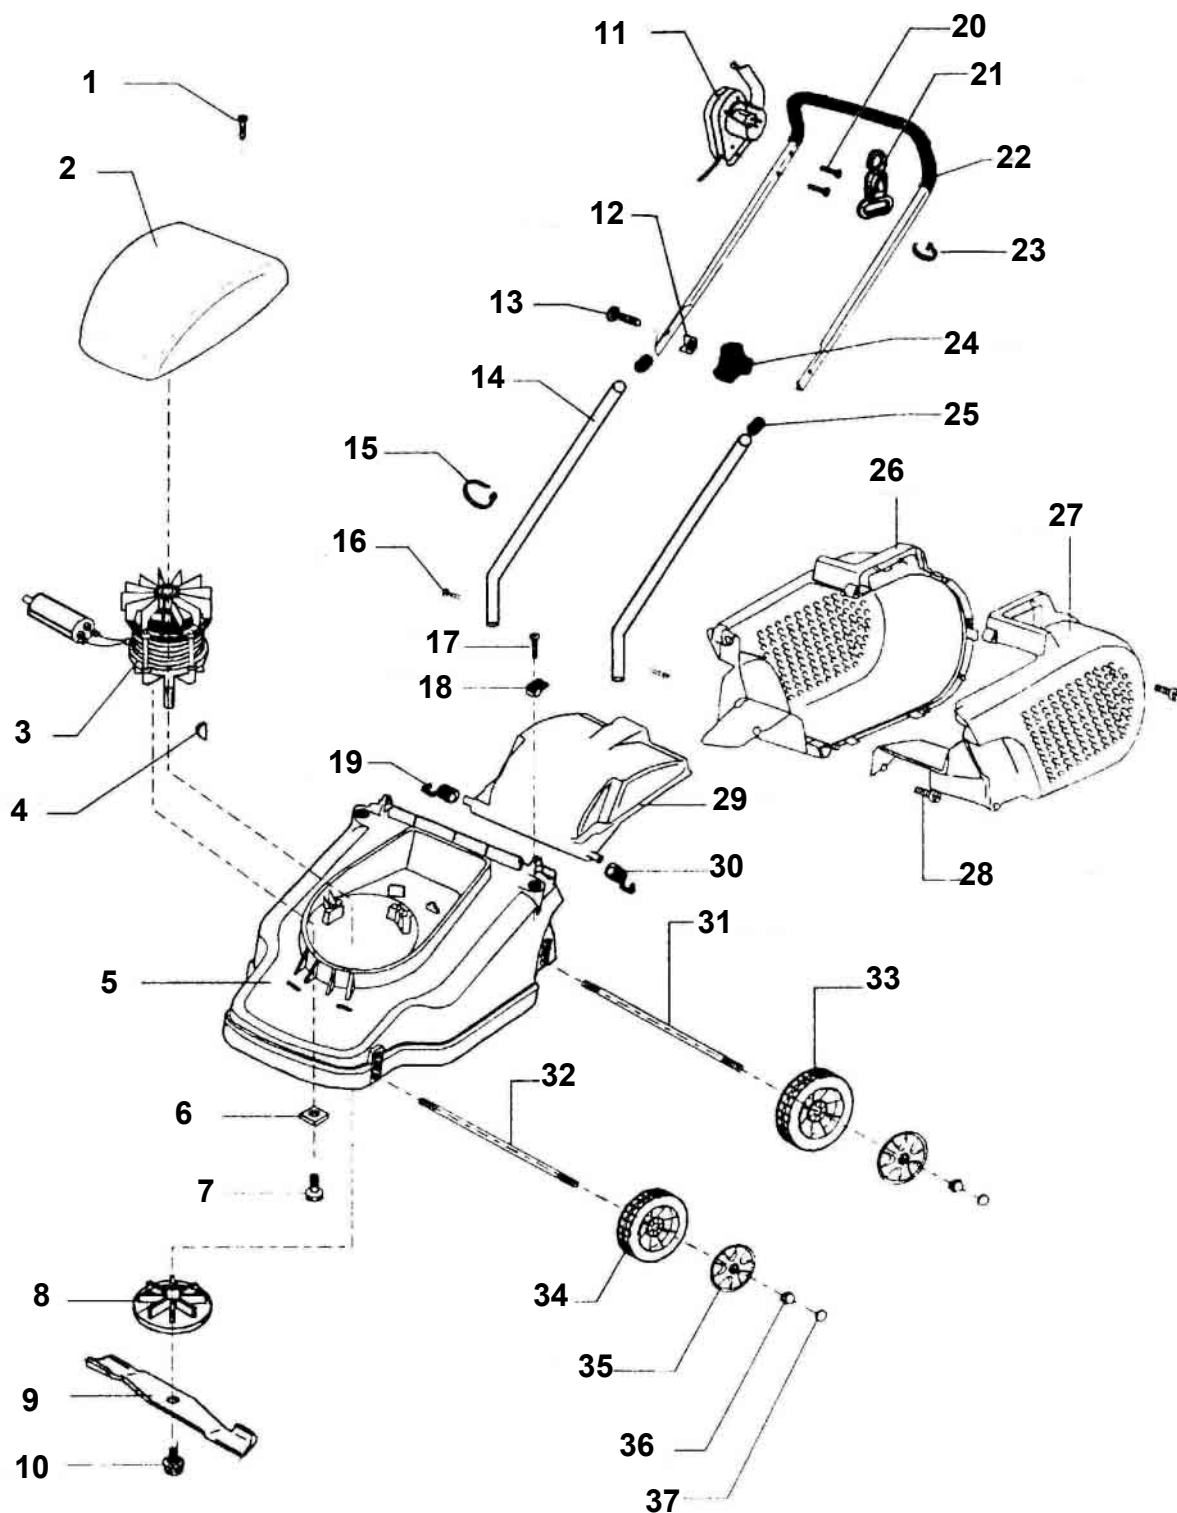

MOTOR JIKOV
GROUP

LTS E38

**TRAVNÍ ROTAČNÍ SEKAČKA ZÁBĚR 38 cm
nové kryty kol (2004)**

©Vladimír Bernklau

Pozice	Objednací číslo	Alternativa	Název součásti	Počet ks
1	329896		VRUT	1
2	51393301		KRYT MOTORU	1
3	548818		MOTOR 1300 W	1
4	700391		PERO	1
5	51393002		SKELET	1
6	332089		PODLOŽKA ČTVERCOVÁ	4
7	512913	1012525	ŠROUB M8x15 S OSAZENÍM	4
8	513613		ROTOR	1
9	513631		NŮŽ	1
10	313605		ŠROUB M10x30 S PLASTOVOU HLAVOU	1
11	548408		VYPÍNAČ BEZPEČNOSTNÍ	1
12	512369	7463323	PODLOŽKA KONKÁVNÍ	2
13	701771	1019202	ŠROUB M8x50 vratový	2
14	52854501		DÍL KLEČÍ SPODNÍ	2
15	701422	7464402	SPONA PLASTOVÁ	1
16	528989		VRUT	2
17	329896		VRUT	1
18	548827		DRŽÁK VÍKA KOŠE	1
19	513286		PRUŽINA VÍKA PRAVÁ	1
20	530849		VRUT 4x25	2
21	54970701		DRŽÁK KABELU	1
22	51394201		KLEČE - HORNÍ DÍL	1
23	503145		SPONA PLASTOVÁ	1
24	512371	9433305	MATICE KŘÍDLOVÁ	2
25	512564		UCPÁVKA	2
26	51393101		KOŠ SBĚRACÍ - PRAVÁ ČÁST	1
27	51393201		KOŠ SBĚRACÍ - LEVÁ ČÁST	1
28	518482		VRUT 4x20	5
29	51393401		KRYT	1
30	531505		PRUŽINA VÍKA - LEVÁ	1
31	513972		OSA ZADNÍCH KOL	1
32	513971		OSA PŘEDNÍCH KOL	1
33	513965		KOLO ZADNÍ LTS E38_2	2
34	513976		KOLO PŘEDNÍ LTS E38_2	2
35	46020902		KRYT KOL LTS E32 A 38	4
36	525518		MATICE KOLA M6	4
37	53147001		ZÁTKA PLASTOVÁ KRYTU KOLA	4