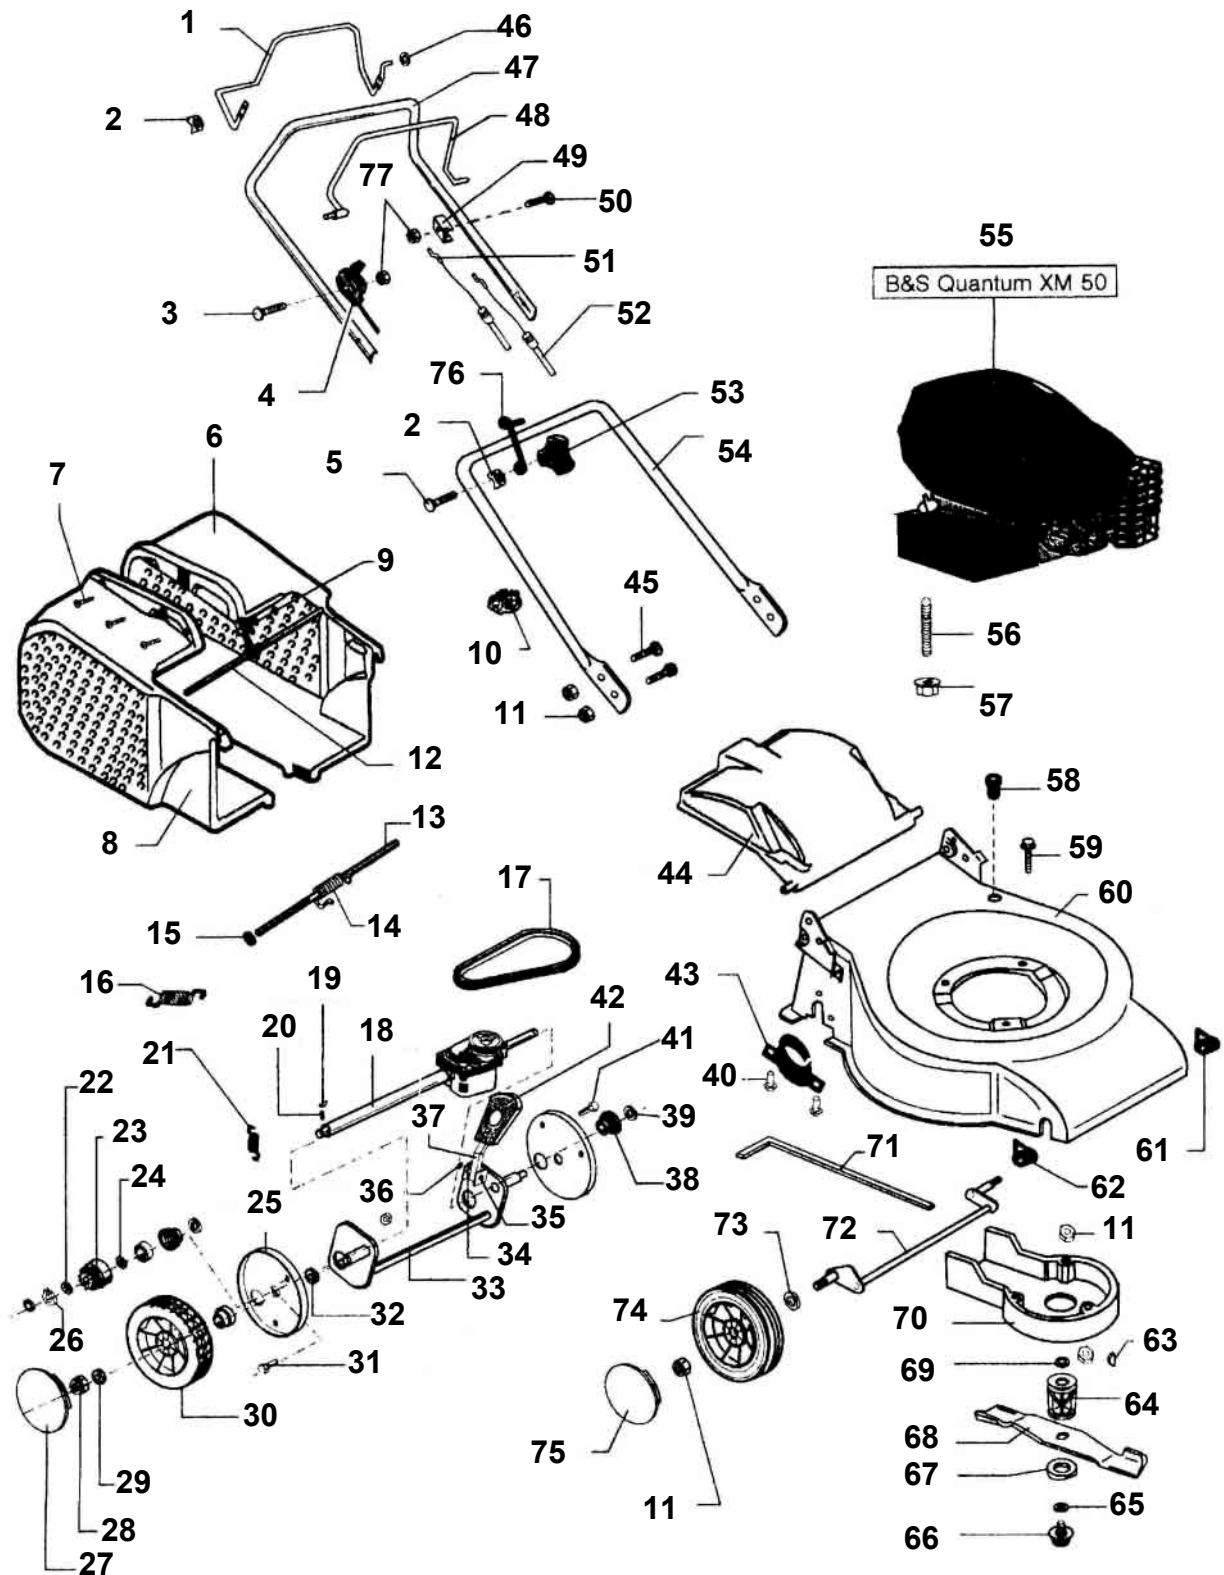

LTS 453S

**TRAVNÍ ROTAČNÍ SEKAČKA ZÁBĚR 53 cm
motor B&S 5 HP QUANTUM**

HITLINE

Pozice	Objednací číslo	Alternativa	Název součásti	Počet ks
1	53133801	5382406	PÁKA POJEZDU	1
2	512369	7463323	PODLOŽKA KONKÁVNÍ	3
3	530301	1010307	ŠROUB M6x45	1
4	549597	9944020	PÁČKA PLYNU	1
5	701771	1019202	ŠROUB M8x50 vratový	2
6	51393701		KOŠ SBĚRACÍ PLAST LEVÁ POLOVINA	1
7	518482		VRUT 4x20	8
8	51393601		KOŠ SVĚRACÍ PLAST PRAVÁ POLOVINA	1
9	548366		DRŽÁK VÝZTUHY KOŠE	1
10	531021	7464402	SPONA PLASTOVÁ	2
11	703172	1303202	MATICE M8 S PŘÍRUBOU	4
12	548400		VÝZTUHA KOŠE	1
13	531026	5010133	OSA VÍKA	1
14	531552		PRUŽINA VÍKA KOŠE (PLAST KOŠ)	1
15	510953	6073002	POJISTNÝ KLOBOUČEK PRŮM. 7	2
16	531258		PRUŽINA	1
17	528785		ŘEMEN 10x775	1
18	528786		PŘEVODOVKA POJEZDU LTS 453S	1
19	531226	5400130	PERO 5x3x14 - SIGMA	2
20	531227	1342570	PRUŽINA 4,5x7,5 SIGMA	2
21	512420	1341436	PRUŽINA NAPÍNÁNÍ ŘEMENE	1
22	531223	6010103	PODLOŽKA 18x12x0,5 VYMEZOVACÍ	2
23	531275	4100102	PASTOREK	2
24	702387	6010104	KROUŽEK NEDODÁVÁ SE	2
25	512423	6061353	KRYT KOLA VNITŘNÍ	2
26	700489	6021519	PODLOŽKA POJISTNÁ PRŮMĚR 11	2
27	52360311		KRYT ZADNÍHO KOLA LTS 448SH	2
28	531193		MATICE M8 POJISTNÁ	2
29	700138	3040298	PODLOŽKA PRŮMĚR 8	4
30	527845	9945622	ZADNÍ KOLO LTS - POJEZDOVÉ	2
31	512913	1012525	ŠROUB M8x15 S OSAZENÍM	1
32	531024	3040298	PODLOŽKA 8,4 ČSN 021703.15	2
33	548402		OSA ZADNÍ LTS 453S	1
34	530159		ČEP PÁKY NASTAVENÍ ZDVIHU	1
35	530162		PRUŽINA PÁKY NASTAVENÍ ZDVIHU	1
36	531140		KROUŽEK POJISTNÝ	1
37	530160		PÁKA ZDVIHU LTS 453S	1
38	530375	7463104	POUZDRO PLASTOVÉ	2
39	530376	6010901	PODLOŽKA POJISTNÁ	2
40	531271		NÝT AL 5,9x14	4
41	700363		ŠROUB M8x25	1
42	54837101		KRYTKA PÁKY ZDVIHU LTS 453S	1
43	530158		DOMEČEK ZADNÍ OSY LTS 453S	2
44	51393901		VÍKO KOŠE ZADNÍ (PLAST)	1
45	528347	1019209	ŠROUB M8x20 VRATOVÝ	4
46	513163	3040298	PODLOŽKA 8,4 ČSN 021703.15	1
47	54971111		DÍL KLEČÍ HORNÍ LTS 453S	1
48	53133701	9469908	PÁKA BRZDY	1
49	518925		DRŽÁK BOWDENU BRZDY	1
50	700734		ŠROUB M6x40	1
51	526703		BOWDEN BRZDY MOTORU	1