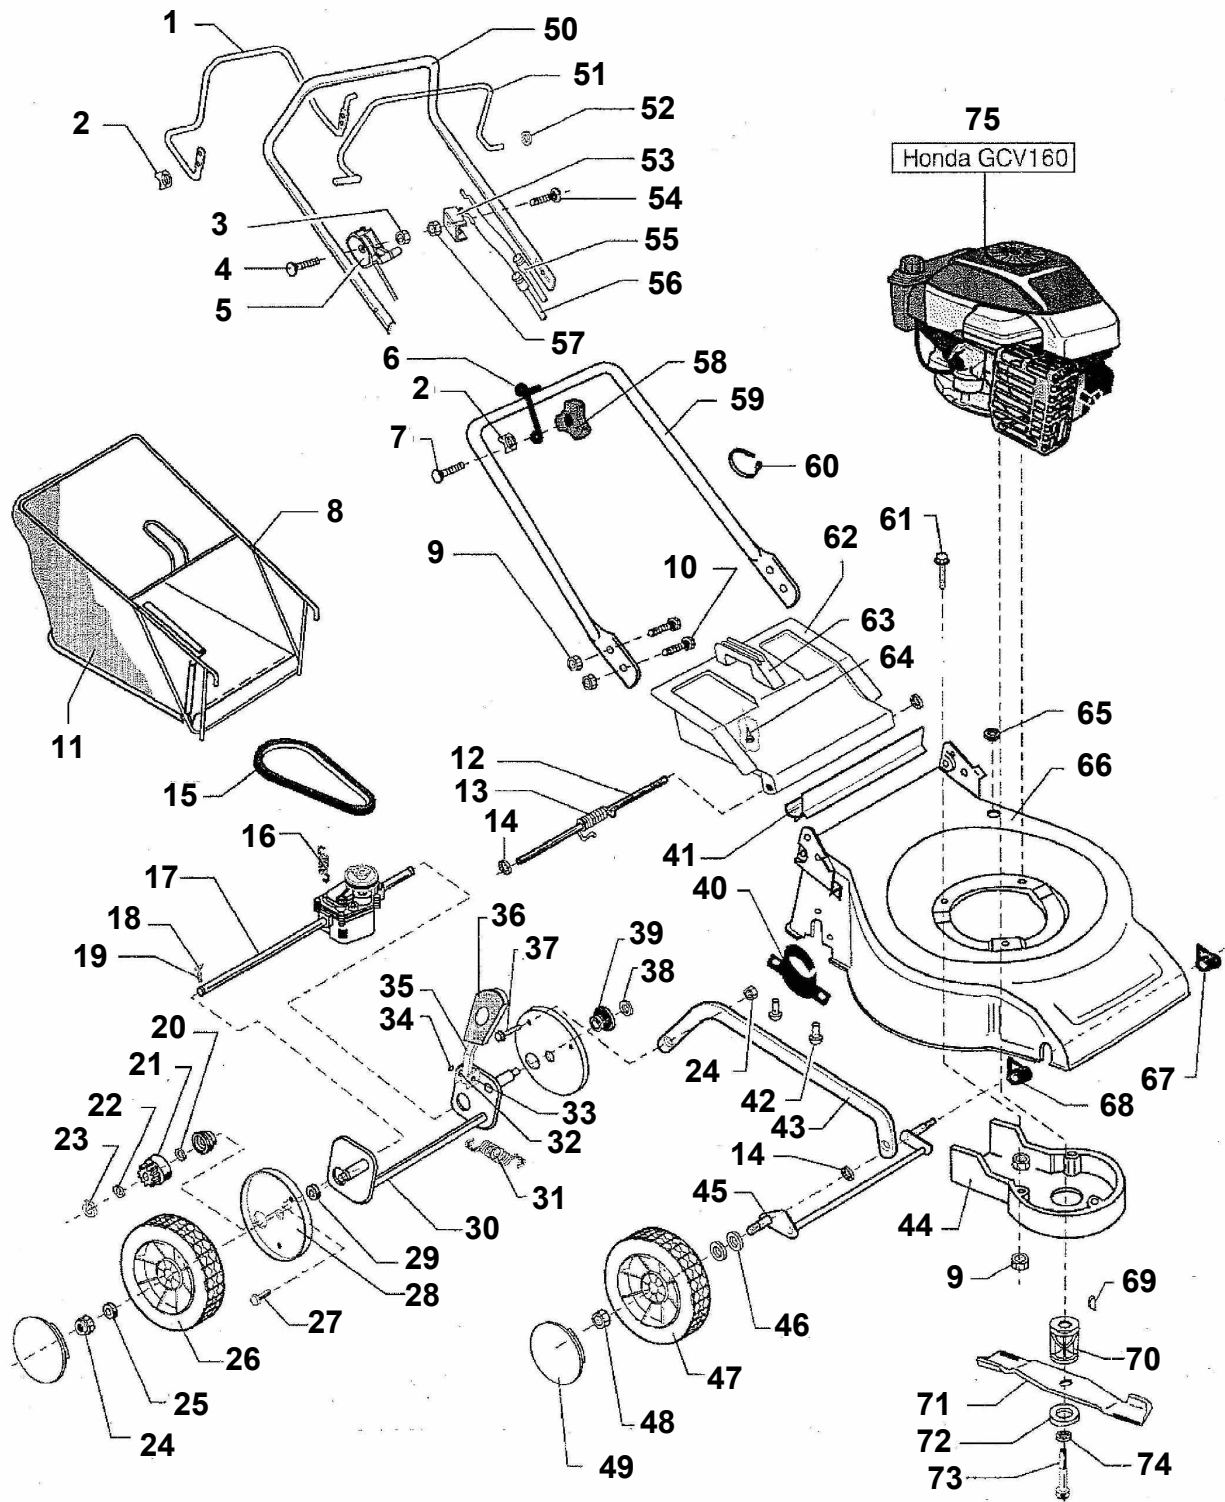

Pozice	Objednací číslo	Alternativa	Název součásti	Počet ks
1	53133801	5382406	PÁKA POJEZDU	1
2	512369	7463323	PODLOŽKA KONKÁVNÍ	3
3	702849	1300506	MATICE M6	1
4	703697		ŠROUB M6x55 ČERNÝ	1
5	545307		PÁČKA PLYNU LTS 448SH MODEL 2006	1
6	531203	1353303	DRŽÁK STARTOVADLA	1
7	701771	1019202	ŠROUB M8x50 vratový	2
8	527605		RÁM KOŠE HONDA	1
9	703172	1303202	MATICE M8 S PŘÍRUBOU	10
10	528347	1019209	ŠROUB M8x20 VRATOVÝ	4
11	530150		KOŠ SBĚRACÍ LTS 451S/453SH	1
12	531026	5010133	OSA VÍKA	1
13	530423		PRUŽINA VÍKA	1
14	510953	6073002	POJISTNÝ KLOBOUČEK PRŮM. 7	2
15	528785		ŘEMEN 10x775	1
16	512420	1341436	PRUŽINA NAPÍNÁNÍ ŘEMENE	1
17	528786		PŘEVODOVKA POJEZDU LTS 453S	1
18	531226	5400130	PERO 5x3x14 - SIGMA	2
19	531227	1342570	PRUŽINA 4,5x7,5 SIGMA	2
20	702387	6010104	KROUŽEK NEDODÁVÁ SE	2
21	531275	4100102	PASTOREK	2
22	531223	6010103	PODLOŽKA 18x12x0,5 VYMEZOVACÍ	2
23	700489	6021519	PODLOŽKA POJISTNÁ PRŮMĚR 11	2
24	531193		MATICE M8 POJISTNÁ	2
25	700138	3040298	PODLOŽKA PRŮMĚR 8	4
26	527845	9945622	ZADNÍ KOLO LTS - POJEZDOVÉ	2
27	512913	1012525	ŠROUB M8x15 S OSAZENÍM	1
28	512423	6061353	KRYT KOLA VNITŘNÍ	2
29	531024	3040298	PODLOŽKA 8,4 ČSN 021703.15	2
30	548402		OSA ZADNÍ LTS 453S	1
31	531258		PRUŽINA	1
32	530159		PRUŽINA PÁKY NASTAVENÍ ZDVIHU	1
33	530162		ČEP PÁKY NASTAVENÍ VÝŠKY	1
34	531140		KROUŽEK POJISTNÝ PÁKY NASTAVENÍ	1
35	530160		PÁKA ZDVIHU LTS 453S	1
36	54837101		KRYTKA PÁKY ZDVIHU LTS 453S	1
37	700363		ŠROUB M8x25	1
38	530376	6010901	PODLOŽKA POJISTNÁ	2
39	530375	7463104	POUZDRO PLASTOVÉ	2
40	530158		DOMEČEK ZADNÍ OSY LTS 453S	2
41	513381	7460702	KRYT PRUŽINY	1
42	531271		NÝT 5,9x14	4
43	54840401		TYČ SPOJOVACÍ NASTAVENÍ ZDVIHU	1
44	531078	7467002	KRYT ŘEMENE	1
45	530153		OSA PŘEDNÍ CENTRÁLNÍHO NAST LTS 453S	1
46	549372	6012212	PODLOŽKA 13x24x1,2	4
47	523599		KOLO LTS 448H	2
48	703172	1303202	MATICE M8 S PŘÍRUBOU	2
49	52360302	7464704	KRYT KOLA - ZADNÍ	4
50	54908902		DÍL KLEČÍ HORNÍ ČERVENÝ	1
51	53133701	9469908	PÁKA BRZDY	1