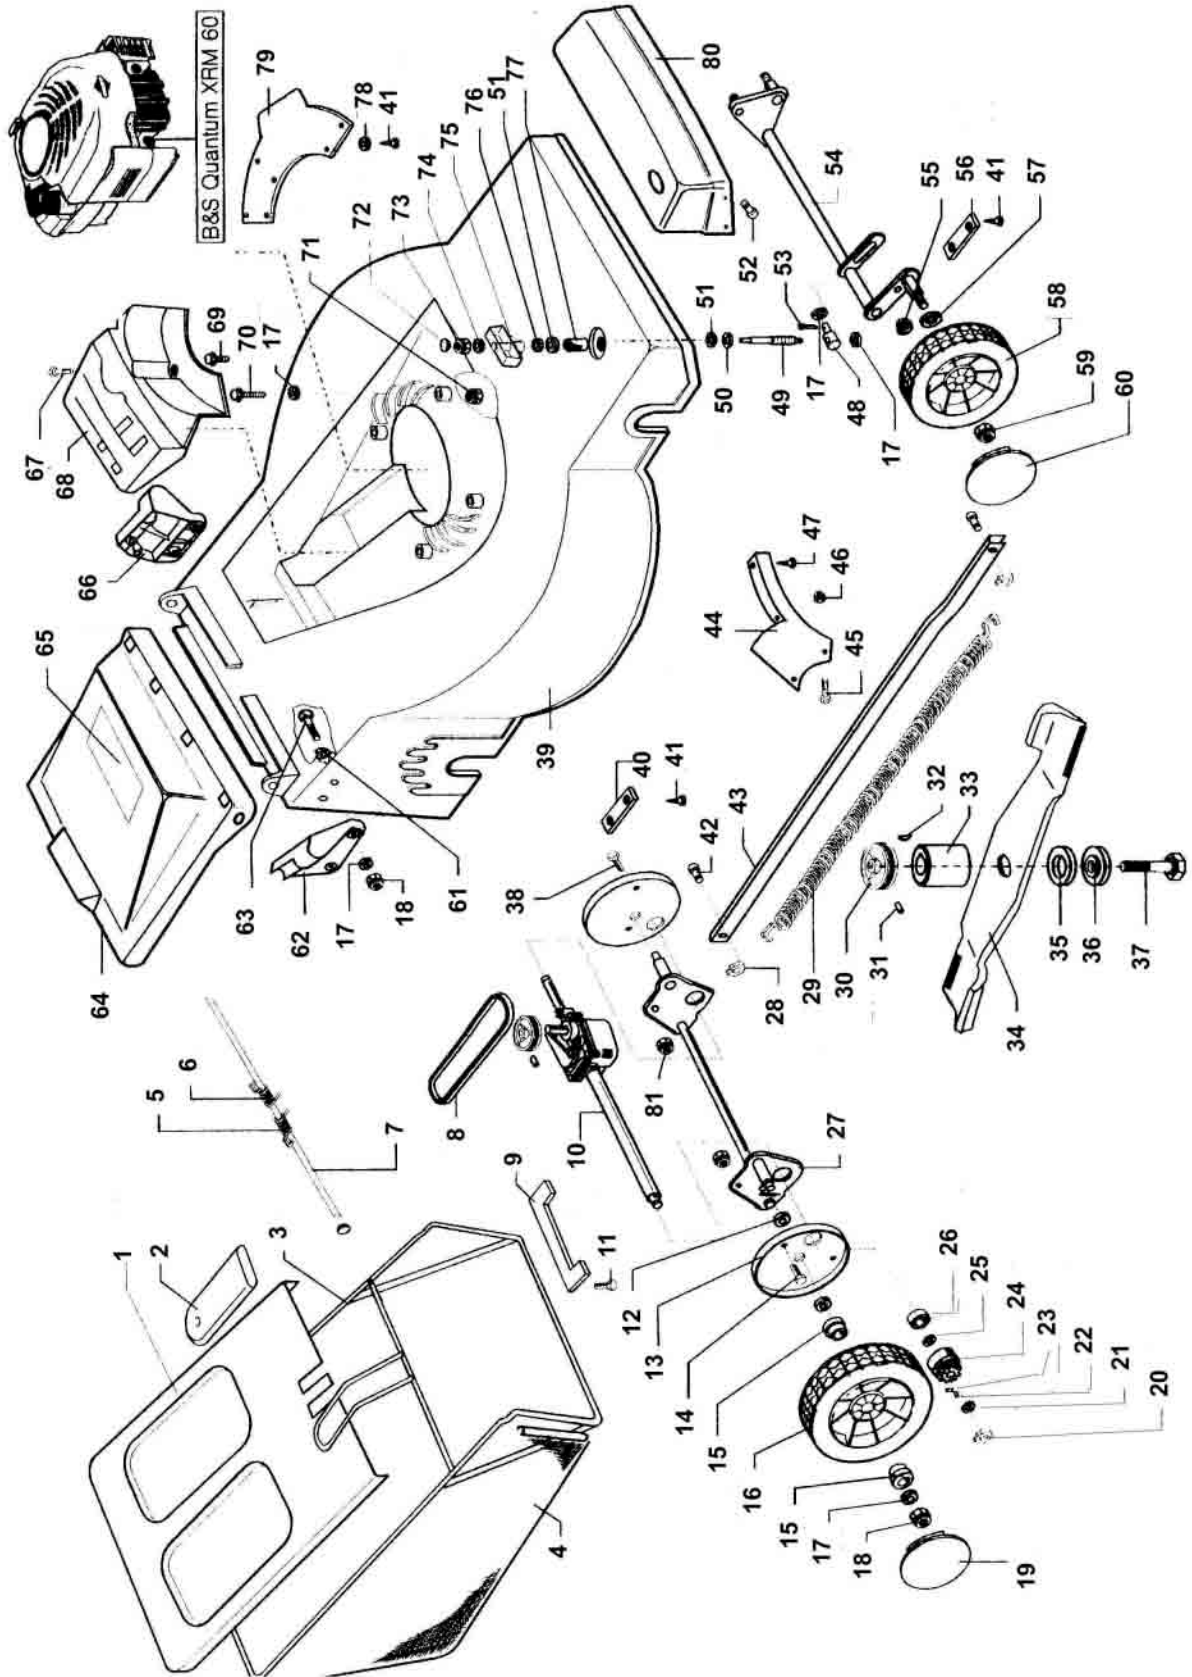

LTS 453SA

**TRAVNÍ ROTAČNÍ SEKAČKA ZÁBĚR 53 cm
motor B&S 6 HP (2004)**

Pozice	Objednací číslo	Alternativa	Název součásti	Počet ks
1	700705	1011320	ŠROUB M6x30 021151.25	1
2	512369	7463323	PODLOŽKA KONKÁVNÍ	5
3	512422	6037115	DRŽAK	1
4	337176		MATICE M6	2
5	513156		LANKO POJEZDU	1
6	703482		ŠROUB M8x75	2
7	531203	1353303	DRŽÁK STARTOVADLA	1
8	528868		SEGMENT NASTAVOVACÍ	4
9	701422	7464402	SPONA PLASTOVÁ	2
10	512371	9433305	MATICE KŘÍDLOVÁ	4
11	513153		DÍL KLEČÍ SPODNÍ LTS 450	1
12	702849	1300506	MATICE M6	1
13	52836901		PÁKA POJEZDU KOMPLETNÍ	1
14	513163	3040298	PODLOŽKA 8,4 ČSN 021703.15	1
15	53120401		KLEČE - HORNÍ DÍL	1
16	52836801		PÁKA BRZDY	1
17	528070	6037115	DRŽÁK BOWDENU	1
18	703757	1011665	ŠROUB M6x30 ČSN 021151.25	1
19	528247	3540205	PODLOŽKA PRŮMĚR 6	2
20	528146		LANKO BRZDY	1
21	512565		UCPÁVKA	2
22	531266		BUŽÍRKA BOWDENU	1
23	701771	1019202	ŠROUB M8x50 vratový	2
24	530793		SKŘÍŇ OVLADAČE - PRAVÁ ČÁST	1
25	513066		KRYT PLASTOVÝ	1
26	530209		PÁČKA PLYNU	1
27	530208		ŠROUB M6x55	1
28	513224		KRYTKA OVLADAČE POJEZDU LTS 453SA	1
29	530792		SKŘÍŇ OVLADAČE - LEVÁ ČÁST	1
30	513179		LANKO ŘAZENÍ RYCHLOSTÍ	1
31	530765		VLOŽKA PLASTOVÁ VYMEZOVACÍ	2
32	373265		VRUT 5x40	2
33	700363		ŠROUB M8x25	1
34	528031		PODLOŽKA PRŮMĚR 8	1
35	531193		MATICE M8 POJISTNÁ	1
36	700138	3040298	PODLOŽKA PRŮMĚR 8	1
37	704574		MATICE M10 S PODLOŽKOU	1
38	531145		ÚCHYT PRUŽINY	1
39	51352130		DRŽÁK KLADKY	1
40	513173		SVORNÍK KLADKY	1
41	513172		KLADKA ŠPONOVCÍ	1
42	348875		POUZDRO OSY - NEDODÁVÁ SE	1
43	530211		PODLOŽKA	1
44	700121		MATICE M8	1