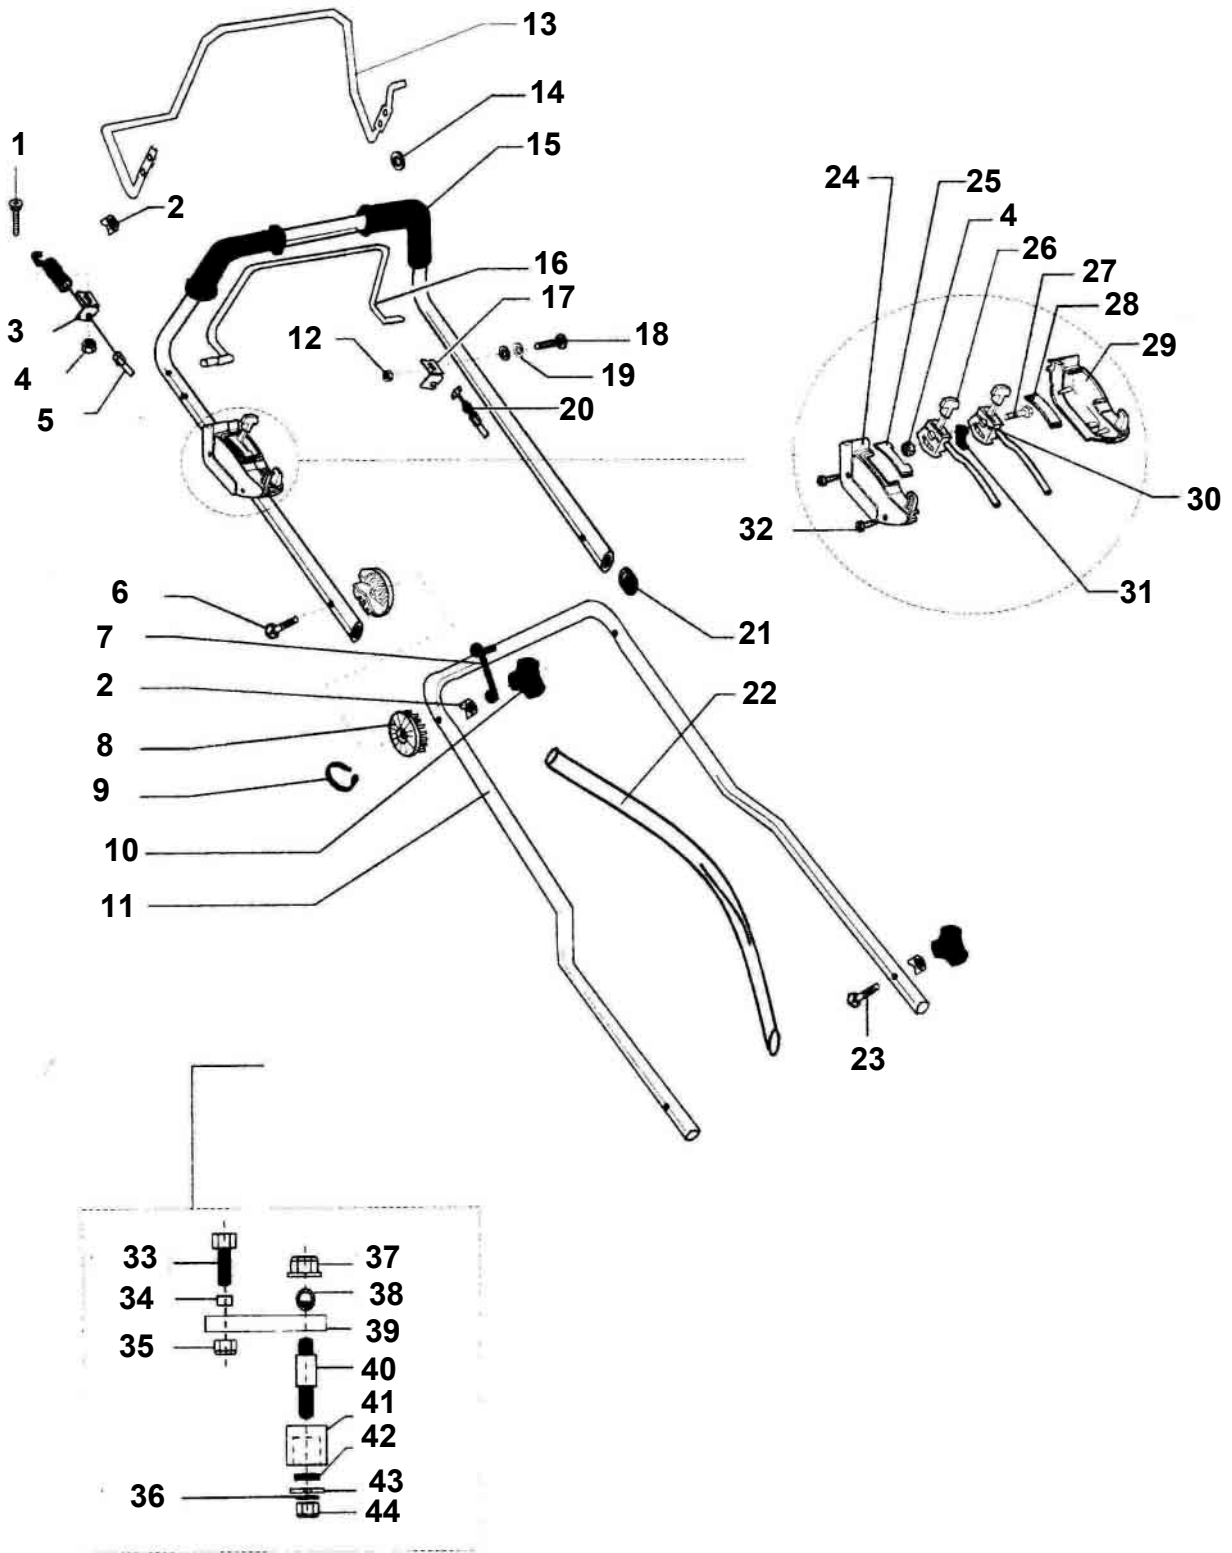

LTS 453SA

**TRAVNÍ ROTAČNÍ SEKAČKA ZÁBĚR 53 cm
motor B&S 6 HP (2004)**

Pozice	Objednací číslo	Alternativa	Název součásti	Počet ks
1	700705	1011320	ŠROUB M6x30 021151.25	1
2	512369	7463323	PODLOŽKA KONKÁVNÍ	5
3	512422	6037115	DRŽAK	1
4	337176		MATICE M6	2
5	513156		LANKO POJEZDU	1
6	703482		ŠROUB M8x75	2
7	531203	1353303	DRŽÁK STARTOVADLA	1
8	528868		SEGMENT NASTAVOVACÍ	4
9	701422	7464402	SPONA PLASTOVÁ	2
10	512371	9433305	MATICE KŘÍDLOVÁ	4
11	513153		DÍL KLEČÍ SPODNÍ LTS 450	1
12	702849	1300506	MATICE M6	1
13	52836901		PÁKA POJEZDU KOMPLETNÍ	1
14	513163	3040298	PODLOŽKA 8,4 ČSN 021703.15	1
15	53120401		KLEČE - HORNÍ DÍL	1
16	52836801		PÁKA BRZDY	1
17	528070	6037115	DRŽÁK BOWDENU	1
18	703757	1011665	ŠROUB M6x30 ČSN 021151.25	1
19	528247	3540205	PODLOŽKA PRŮMĚR 6	2
20	528146		LANKO BRZDY	1
21	512565		UCPÁVKA	2
22	531266		BUŽÍRKA BOWDENU	1
23	701771	1019202	ŠROUB M8x50 vratový	2
24	530793		SKŘÍŇ OVLADAČE - PRAVÁ ČÁST	1
25	513066		KRYT PLASTOVÝ	1
26	530209		PÁČKA PLYNU	1
27	530208		ŠROUB M6x55	1
28	513224		KRYTKA OVLADAČE POJEZDU LTS 453SA	1
29	530792		SKŘÍŇ OVLADAČE - LEVÁ ČÁST	1
30	513179		LANKO ŘAZENÍ RYCHLOSTÍ	1
31	530765		VLOŽKA PLASTOVÁ VYMEZOVACÍ	2
32	373265		VRUT 5x40	2
33	700363		ŠROUB M8x25	1
34	528031		PODLOŽKA PRŮMĚR 8	1
35	531193		MATICE M8 POJISTNÁ	1
36	700138	3040298	PODLOŽKA PRŮMĚR 8	1
37	704574		MATICE M10 S PODLOŽKOU	1
38	531145		ÚCHYT PRUŽINY	1
39	51352130		DRŽÁK KLADKY	1
40	513173		SVORNÍK KLADKY	1
41	513172		KLADKA ŠPONOVCÍ	1
42	348875		POUZDRO OSY - NEDODÁVÁ SE	1
43	530211		PODLOŽKA	1
44	700121		MATICE M8	1