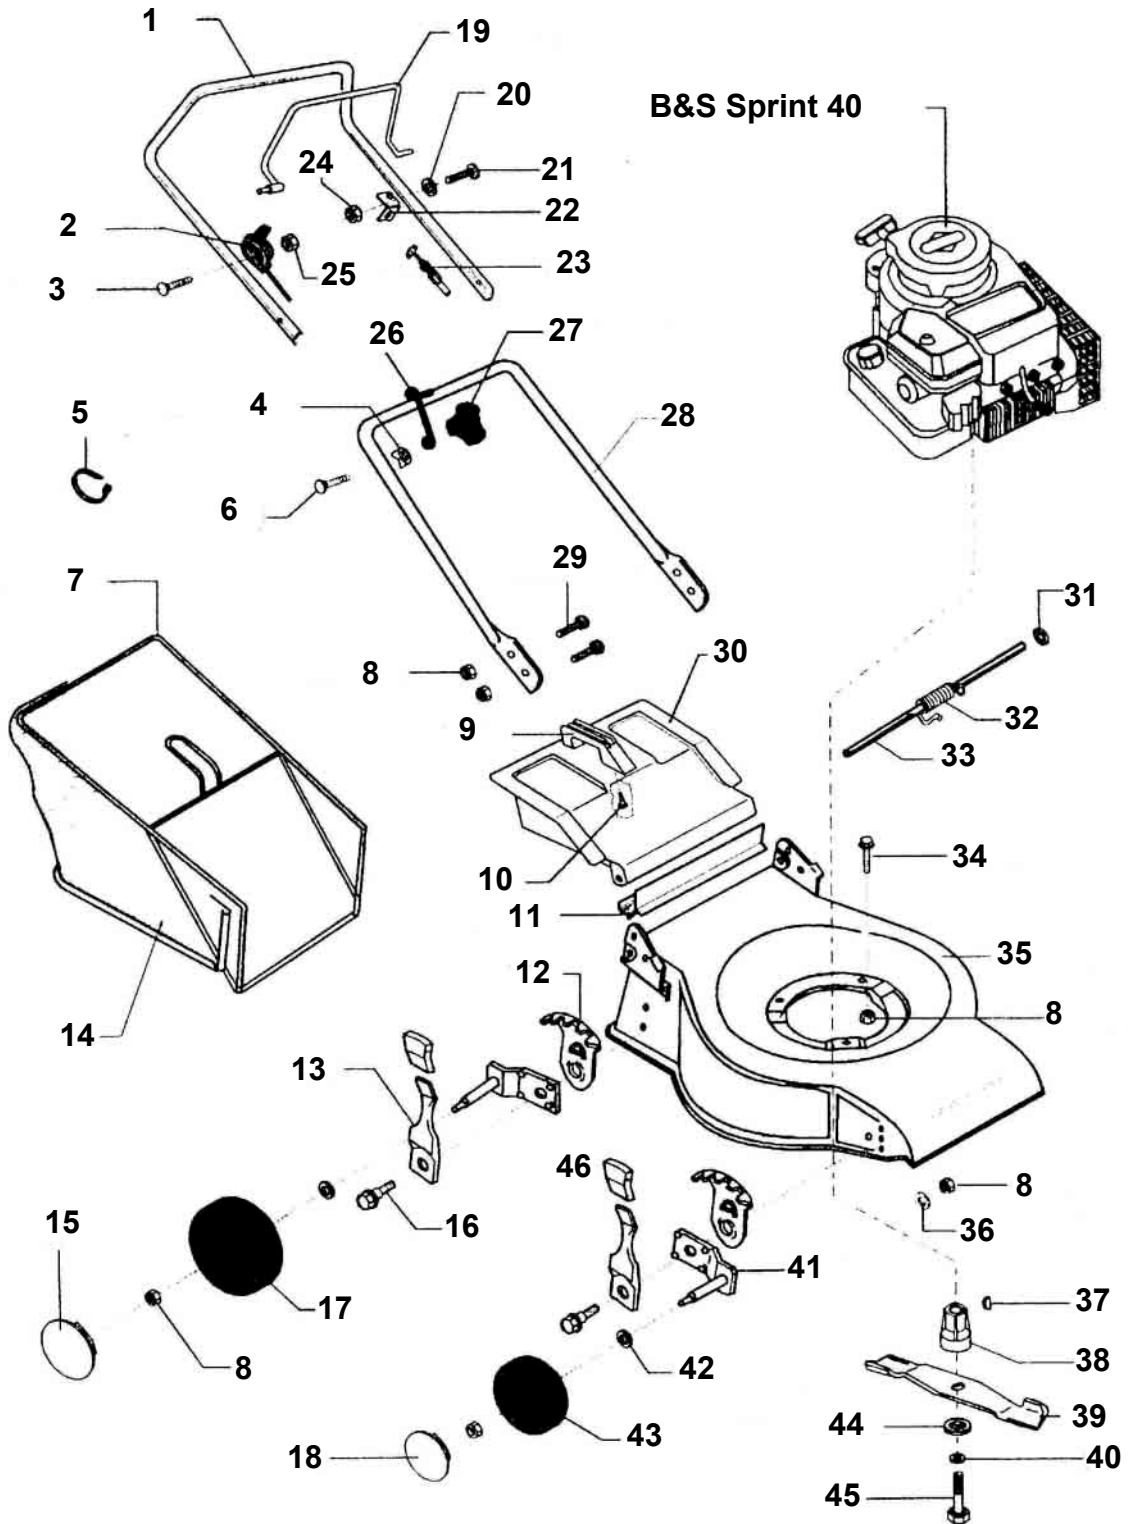

MOTOR JIKOV
GROUP

LTS 448

**TRAVNÍ ROTAČNÍ SEKAČKA ZÁBĚR 48 cm
motor B&S 4 HP (2004)**

©Vladimír Bernklau

Pozice	Objednací číslo	Alternativa	Název součásti	Počet ks
1	54971101	5201505	KLEČE - HORNÍ DÍL	1
2	53020901	9944020	PÁČKA PLYNU	1
3	530301	1010307	ŠROUB M6x45	1
4	512369	7463323	PODLOŽKA KONKÁVNÍ	2
5	701422	7464402	SPONA PLASTOVÁ	2
6	701771	1019202	ŠROUB M8x50 vratový	2
7	53102701	9469906	RÁM KOŠE	1
8	703172	1303202	MATICE M8 S PŘÍRUBOU	15
9	531023	7467701	DRŽADLO	1
10	348953	1021510	VRUT 3,5 x 12	2
11	513381	7460702	KRYT PRUŽINY	1
12	531031	6033101	SEGMENT OZUBENÝ	4
13	531032	9600510	PÁKA KOMPLETNÍ	4
14	53102801	9112503	KOŠ SBĚRACÍ LTS 440/448	1
15	52360102	7464703	KRYT KOLA LTS 453/448	2
16	531033	1022401	ŠROUB M8 S OSAZENÍM	4
17	527533	9433304	KOLO PŘEDNÍ LTS 453/448S	2
18	52360002	7464707	KRYT KOLA PŘEDNÍ LTS 440/448	2
19	53133701	9469908	PÁKA BRZDY	1
20	528247	3540205	PODLOŽKA PRŮMĚR 6	2
21	703757	1011665	ŠROUB M6x30 ČSN 021151.25	1
22	528070	6037115	DRŽÁK BOWDENU	1
23	549710	9942549	LANKO BRZDY KOMPLET	1
24	702849	1300506	MATICE M6	1
25	337176		MATICE M6	1
26	531203	1353303	DRŽÁK STARTOVADLA	1
27	512371	9433305	MATICE KŘÍDLOVÁ	2
28	54907501	5201504	KLEČE DOLNÍ DÍL	1
29	528347	1019209	ŠROUB M8x20 VRATOVÝ	4
30	51229801	9602006	VÍKO ZADNÍ LTS 440/448	1
31	510953	6073002	POJISTNÝ KLOBOUČEK PRŮM. 7	2
32	530423		PRUŽINA VÍKA	1
33	531026	5010133	OSA VÍKA	1
34	701171	1012574	ŠROUB M8x30	3
35	53070202	9467217	SKELET LTS 448	1
36	531335	3040727	PODLOŽKA 9x32x2	4
37	700390	5400404	PERO	1
38	512427	8271407	NÁBOJ NOŽE - BEZ POJEZDU	1
39	513520	6058402	NŮŽ LTS 448	1
40	700202	6044807	PODLOŽKA POJISTNÁ	1
41	531034	9472204	OSA KOLA	4
42	549372	6012212	PODLOŽKA 13x24x1,2	4
43	527532		KOLO PŘEDNÍ - MALÉ	2
44	316913	3041105	PODLOŽKA NOŽE LTS 440/448	1
45	323221	1012485	ŠROUB NOŽE LTS 440/448	1
46		7461310	KONCOVKA PÁKY	4
*		9602006	SESTAVA VÍKA KOŠE	1