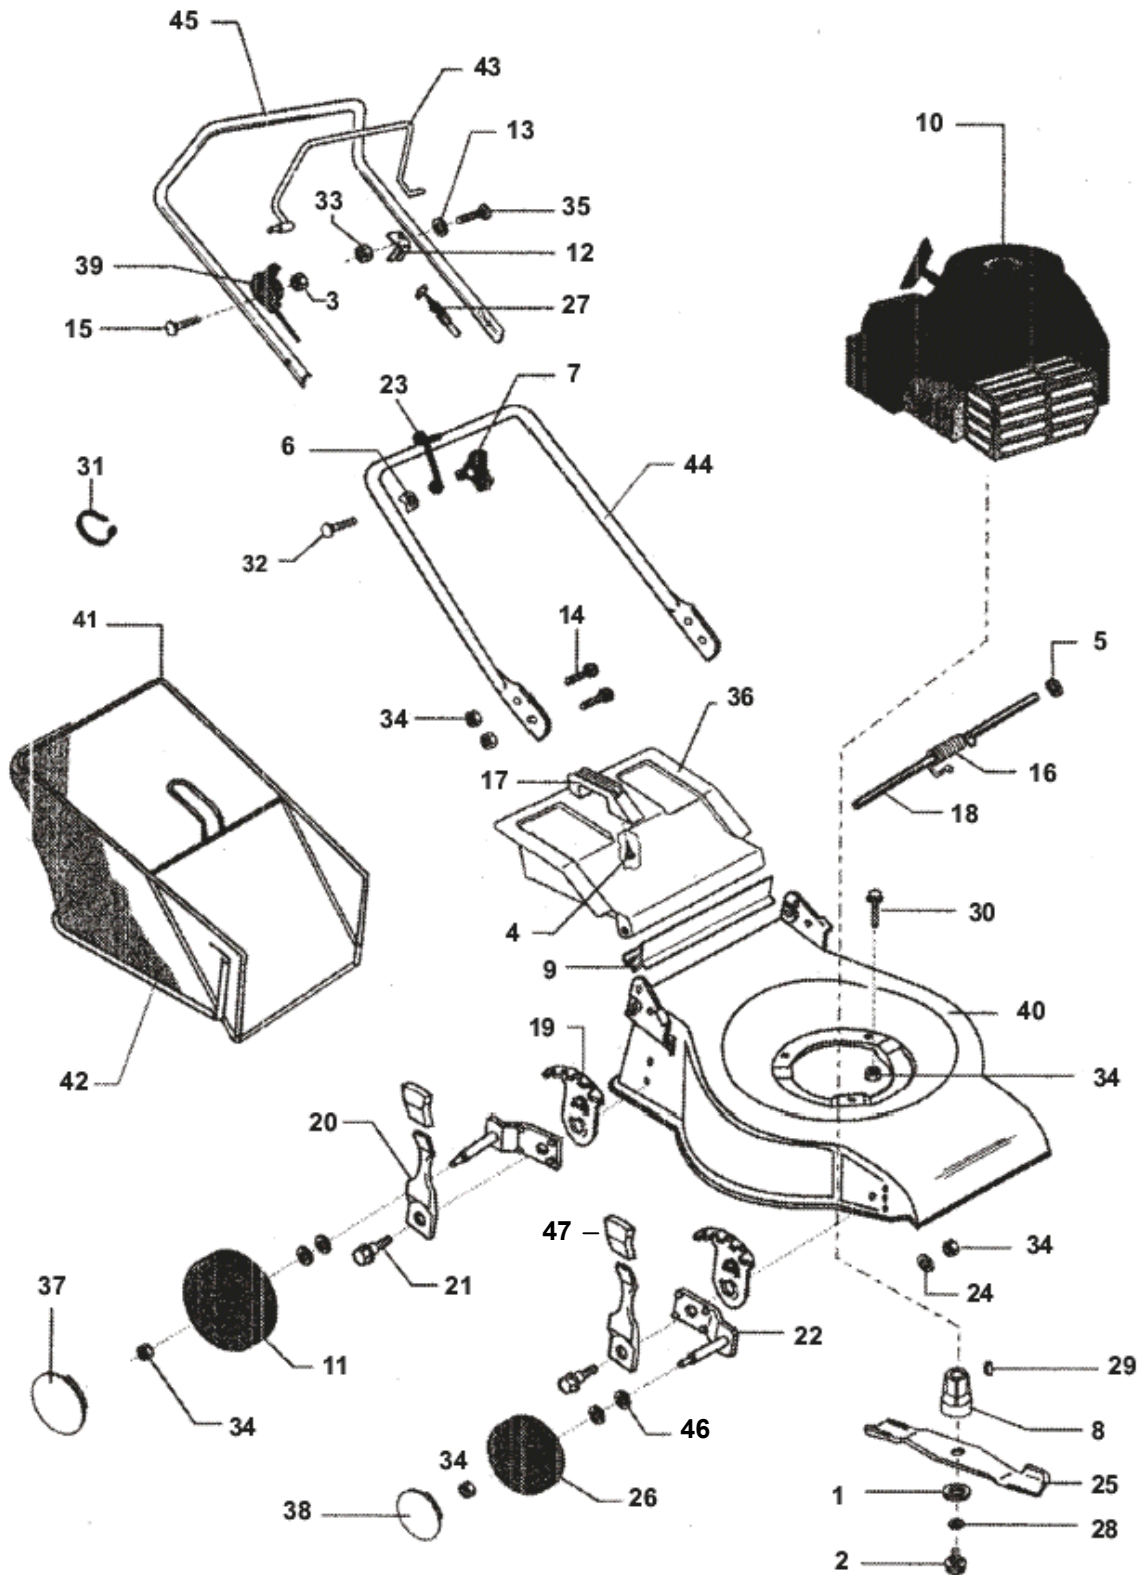

# LTS 448

TRAVNÍ ROTAČNÍ SEKAČKA ZÁBĚR 48 cm

©Vladimír Bernklau

Pozice	Objednací číslo	Alternativa	Název součásti	Počet ks
1	316913	3041105	PODLOŽKA NOŽE LTS 440	1
2	323221	1012485	ŠROUB NOŽE LTS 440	1
3	337176	1300506	MATICE M6	1
4	348953	1021510	VRUT 3,5 x 12	2
5	510953	6073002	KLOBOUČEK POJISTNÝ PRŮM. 7	2
6	512369	7463323	PODLOŽKA KONKÁVNÍ	2
7	512371	9433305	MATICE KŘÍDLOVÁ	2
8	512427	8271407	NÁBOJ NOŽE - BEZ POJEZDU	1
9	513381	7460702	KRYT PRUŽINY	1
10	523129	x	MOTOR BS	1
11	527533	9433304	KOLO ZADNÍ LTS 448	2
12	528070	6037115	DRŽÁK BOWDENU	1
13	528247	3540205	PODLOŽKA PRŮMĚR 6	2
14	528347	1019209	ŠROUB M8x20 VRATOVÝ	4
15	530301	1010307	ŠROUB M6x45	1
16	530423	1340603	PRUŽINA VÍKA	1
17	531023	7467701	DRŽADLO	1
18	531026	5010133	OSA VÍKA	1
19	531031	6033101	SEGMENT OZUBENÝ	4
20	531032	9600510	PÁKA KOMPLETNÍ	4
21	531033	1022401	ŠROUB M8 S OSAZENÍM	4
22	531034	9472204	OSA KOLA	4
23	531203	1353303	DRŽÁK STARTOVADLA	1
24	531335	3040727	PODLOŽKA 9x32x2	4
25	513520	6058402	NŮŽ LTS 448	1
26	527532	9433307	KOLO PŘEDNÍ - MALÉ	2
27	549710	9942549	LANKO BRZDY KOMPLET	1
28	700202	6044807	PODLOŽKA POJISTNÁ	1
29	700390	5400404	PERO	1
30	701171	1012574	ŠROUB M8x30	3
31	701422	7464402	SPONA PLASTOVÁ	2
32	701771	1019202	ŠROUB M8x50 vratový	2
33	702849	1303203	MATICE M6	1
34	703172	1303202	MATICE M8 S PŘÍRUBOU	11
35	703757	1011665	ŠROUB M6x30 ČSN 021151.25	1
36	51229801	9602006	VÍKO ZADNÍ LTS 440/448	1
37	52360102	7464703	KRYT KOLA LTS 453/448	2
38	52360002	7464707	KRYT KOLA PŘEDNÍ LTS 440/448	2
39	53020901	9944020	PÁČKA PLYNU	1
40	53070202	9467217	SKELET LTS 448	1
41	53102701	9469906	RÁM KOŠE	1
42	53102801	9112503	KOŠ SBĚRACÍ LTS 440/448	1
43	53133701	9469908	PÁKA BRZDY	1
44	54907501	5201504	KLEČE - DOLNÍ DÍL	1
45	54971101	5201505	KLEČE - HORNÍ DÍL	1
46	549372	6012212	PODLOŽKA 13x24x1,2	4
47		7461310	KONCOVKA PÁKY	4