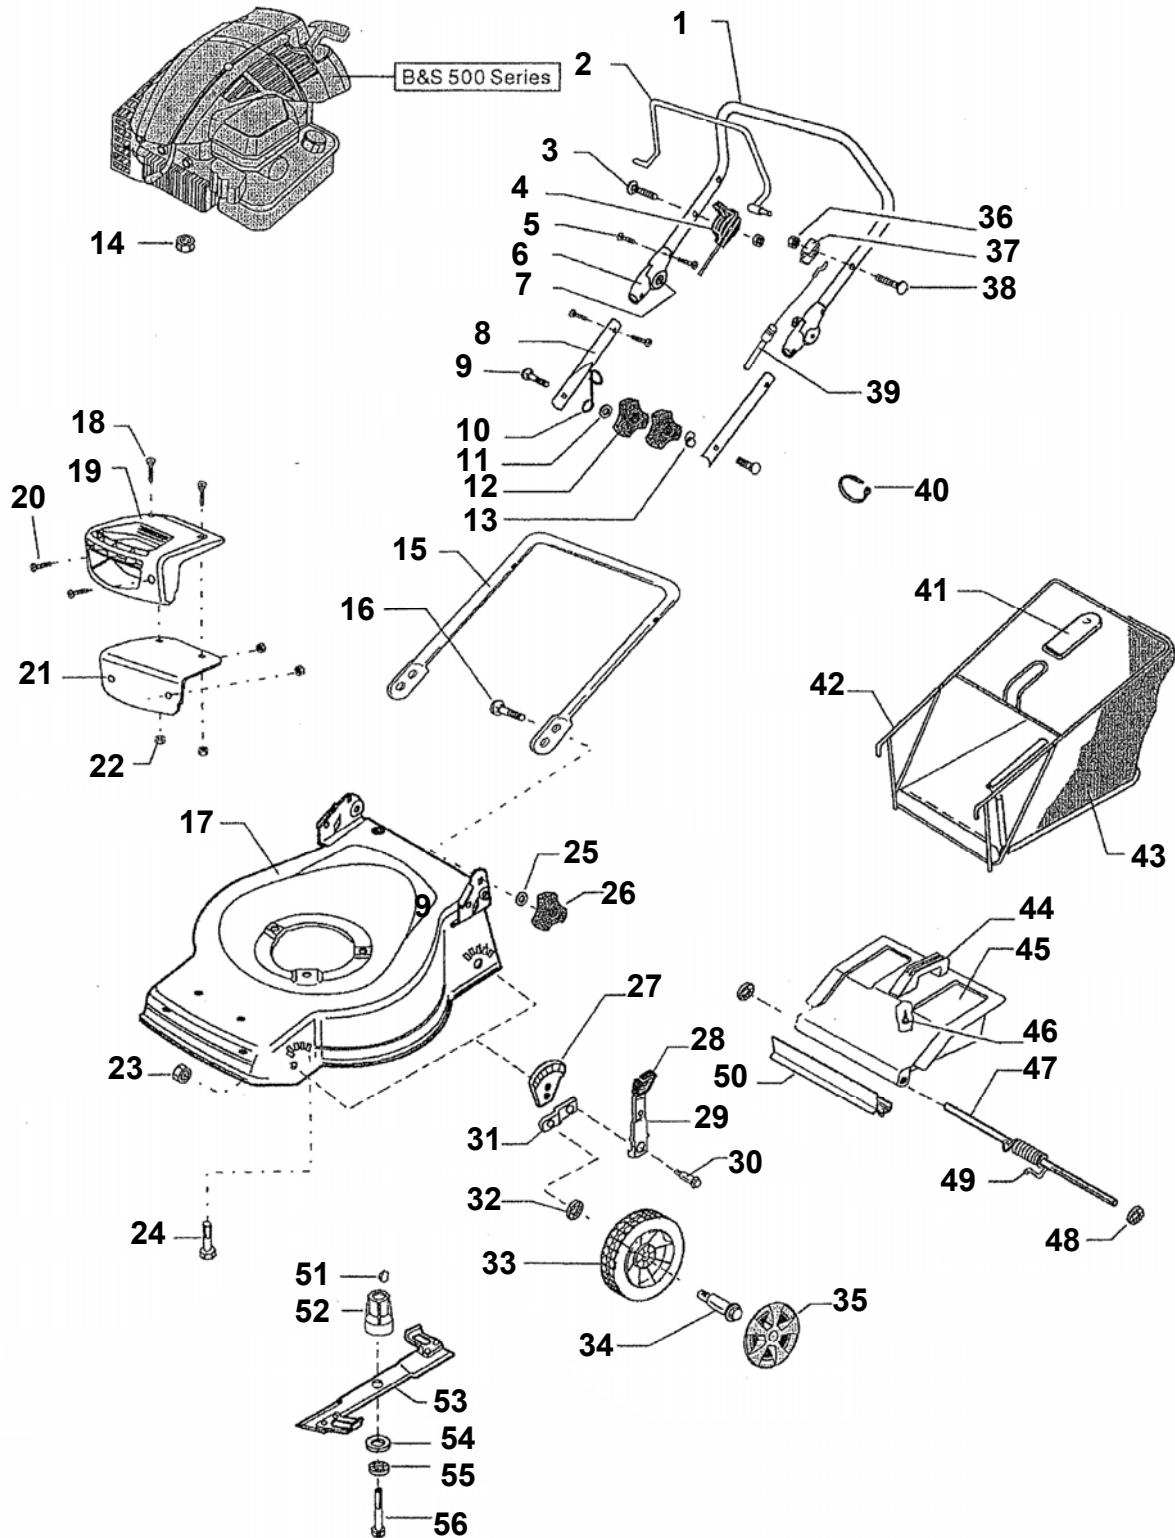

# LTS 442

**TRAVNÍ ROTAČNÍ SEKAČKA ZÁBĚR 42 cm  
motor B&S 4 HP (2009)**

Pozice	Objednací číslo	Alternativa	Název součásti	Počet ks
1	450817		DÍL KLEČÍ HORNÍ POGUMOVANÝ	1
2	53133701	9469908	PÁKA BRZDY	1
3	530301	1010307	ŠROUB M6x45	1
4	549597	9944020	PÁČKA PLYNU	1
5	700427		VRUT 4x10	8
6	46041101		KLOUB KLEČÍ SPODNÍ ČÁST	2
7	46041401		KLOUB KLEČÍ HORNÍ ČÁST	2
8	45089702		TRUBKA HORNÉHO DÍLU KLEČÍ LTS	2
9	701771	1019202	ŠROUB M8x50 vratový	2
10	531203	1353303	DRŽÁK STARTOVADLA	1
11	700138	3040298	PODLOŽKA PRŮMĚR 8	1
12	512371	9433305	MATICE KŘÍDLOVÁ	2
13	512369	7463323	PODLOŽKA KONKÁVNÍ	1
14	703172	1303202	MATICE M8 S PŘÍRUBOU	1
15	52700702		DÍL KLEČÍ SPODNÍ LTS PLUS	1
16	700967		ŠROUB M8x30 - vratový	2
17	46625302		SKELET SEKAČKY LTS 442 PLUS	1
18	466118		ŠROUB M5 x 20	2
19	46606640		MADLO PŘEDNÍ PLASTOVÉ	1
20	466119		ŠROUB M5 x 25	2
21	46606702		MADLO PŘEDNÍ LTS SPODNÍ ČÁST	1
22	704566		MATICE M5 S PODLOŽKOU	4
23	700122		MATICE M10 POJISTNÁ	4
24	701171	1012574	ŠROUB M8x30	3
25	700138	3040298	PODLOŽKA PRŮMĚR 8	2
26	512371	9433305	MATICE KŘÍDLOVÁ	2
27	33278801		SEGMENT NASTAVOVACÍ	4
28	52690701		KRYTKA PÁKY ZDVIHU	4
29	52770001		PÁKA ZDVIHU LTS PLUS	4
30	527706		ŠROUB PÁKY NASTAVENÍ VÝŠKY	4
31	52780701		SEGMENT PÁKY ZDVIHU PRO ŠROUB KOLA	4
32	700201		PODLOŽKA ZAJIŠŤOVACÍ	4
33	527823		KOLO BEZ LOŽISEK LTS PLUS	4
34	524096		ŠROUB M8 S OSAZENÍM	4
35	466038		KRYT KOLA PŘEDNÍ STŘÍBRNÝ	4
36	337176		MATICE M6	2
37	518925		DRŽÁK BOWDENU BRZDY	1
38	700734		ŠROUB M6x40	1
39	526703		BOWDEN BRZDY MOTORU	1
40	701422	7464402	SPONA PLASTOVÁ	2
41	531058		MADLO	1
42	527605		RÁM KOŠE HONDA	1
43	52767401		KOŠ SBĚRACÍ LTS 451WK	1
44	531023	7467701	DRŽADLO	1
45	51229801	9602006	VÍKO ZADNÍ LTS 440/448	1
46	348953	1021510	VRUT 3,5 x 12	2
47	531026	5010133	OSA VÍKA	1
48	510953	6073002	POJISTNÝ KLOBOUČEK PRŮM. 7	2
49	529192		PRUŽINA VÍKA	1
50	513381	7460702	KRYT PRUŽINY	1