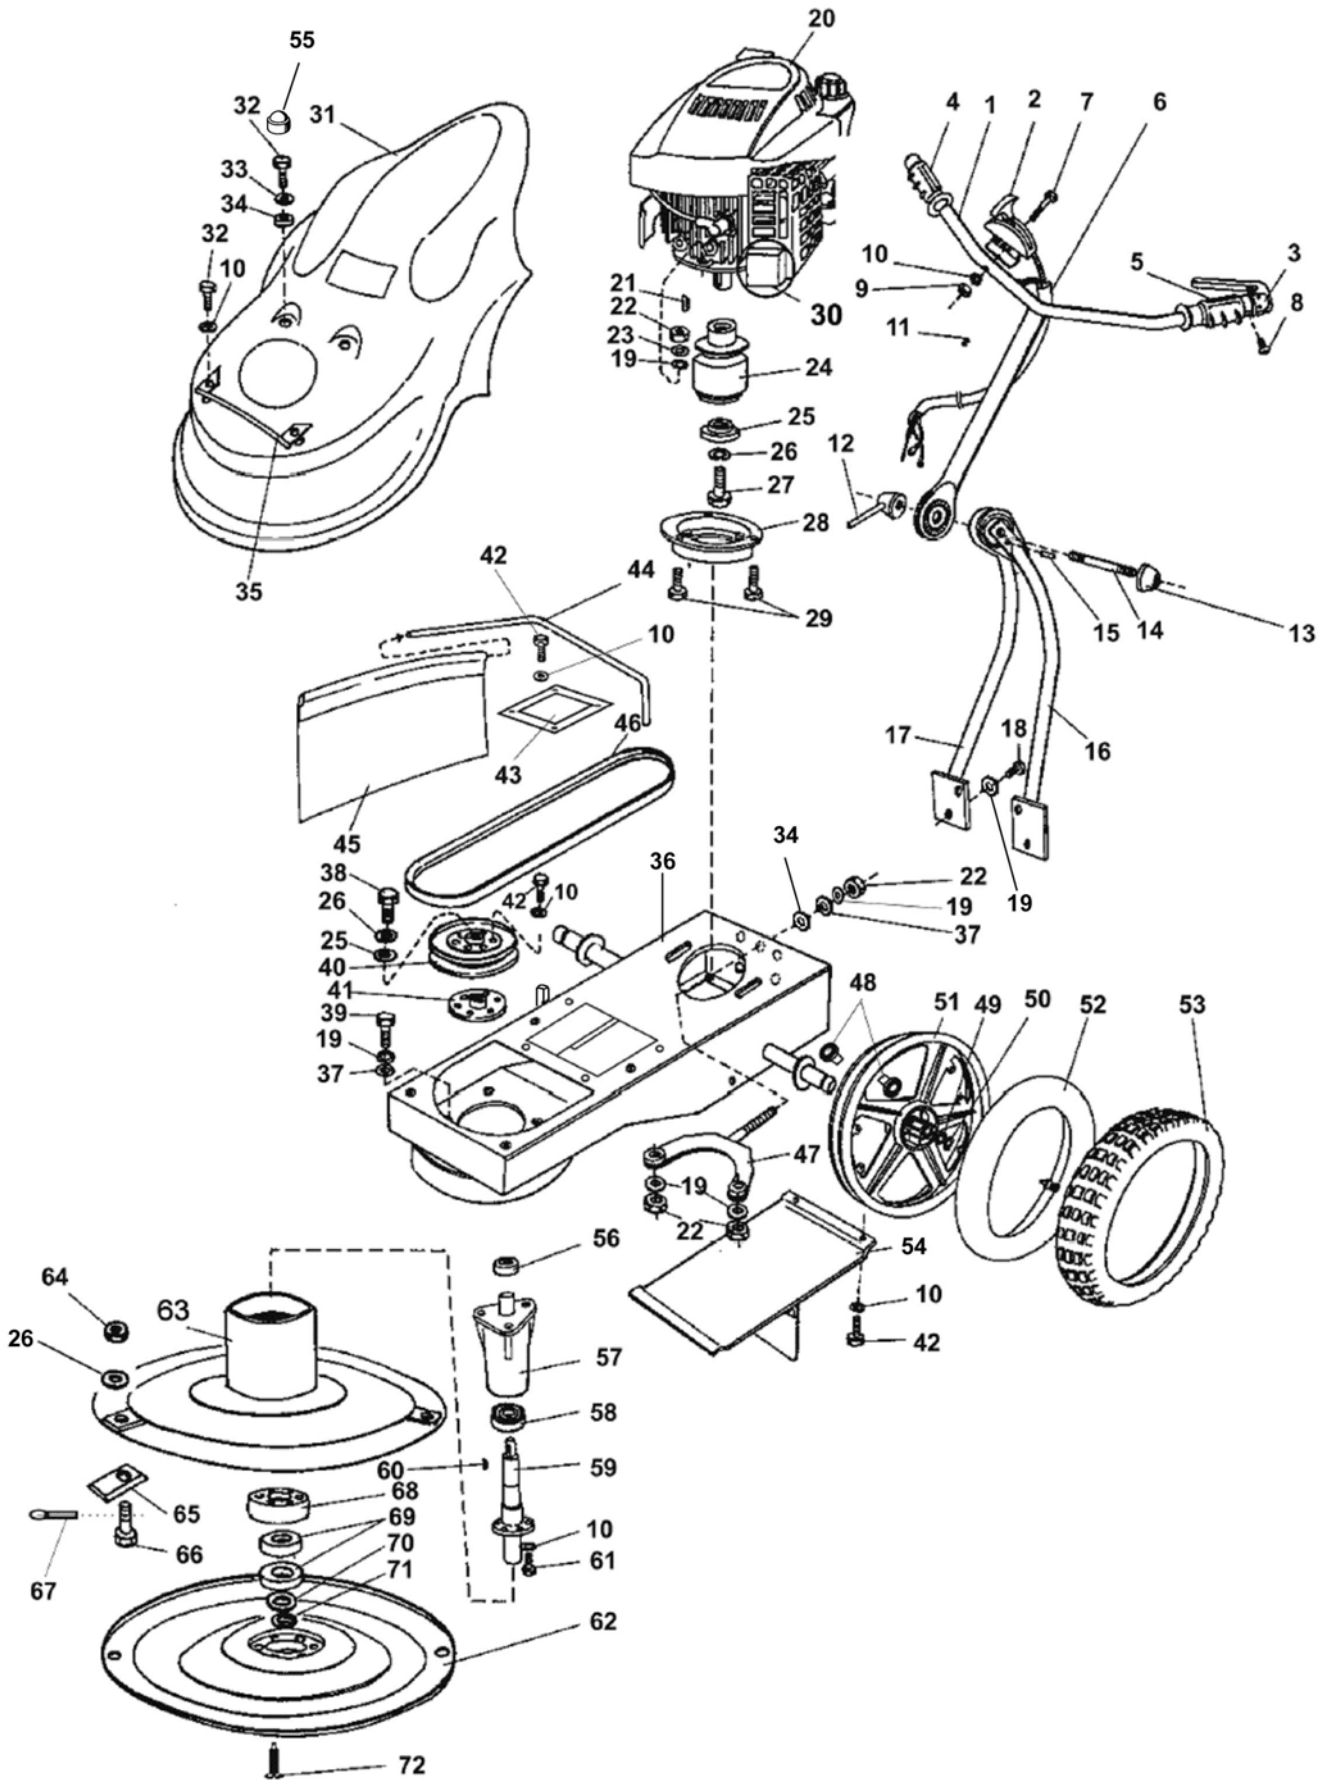

MOTOR JIKOV
GROUP

BDR 580

**ROTAČNÍ SEKAČKA BDR 580 ROSA
MODEL 2006**

©Vladimír Bernklau

Pozice	Objednáací číslo	Název součásti	Počet ks
1	9474725	DÍL KLEČÍ HORNÍ	1
2	1AT04034	PÁČKA PLYNU	1
3	1DS08050	VYPÍNAČ BEZPEČNOSTNÍ	1
4	1MA02005	RUKOJEŤ PRAVÁ	1
5	1MA04005	RUKOJEŤ LEVÁ	1
6	9980223	KABEL UPLNÝ	1
7	1012420	ŠROUB M6x50 ČSN 021131.25	1
8	1011907	ŠROUB M4x6 DIN 7500	1
9	1800141	MATICE M6 ČSN 021401.25	1
10	6510920	PODLOŽKA 6,1 ČSN 021740.05	17
11	3010204	PRŮCHODKAL	1
12	9468703	PÁKA - SESTAVA	1
13	1320801	MATICE	1
14	1021619	SVORNÍK	1
15	2010223	KOLÍK 5x10 ČSN 022150.2	1
16	9474721	LEVÝ SPODNÍ DÍL KLEČÍ	1
17	9474720	PRAVÝ SPODNÍ DÍL KLEČÍ	1
18	1012523	ŠROUB M8x16 ČSN 021103.25	4
19	6510906	PODLOŽKA 8,2 ČSN 021740.05	13
20	9946919	MOTOR TECUMSEH CENTURA 45 ECO	1
21	5400414	PERO 4X6.5 ČSN 301385.12	1
22	1800185	MATICE M8 ČSN 021401.25	6
23	3040298	PODLOŽKA 8,4 ČSN 021703.15	3
24	9710402	SPOJKA - SESTAVA	1
*	1341425	PRUŽINA	2
*	9375708	NÁBOJ SPOJKY SESTAVA	1
*	7065105	BUBÍNEK	1
*	6021507	KROUŽEK POJISTNÝ 30 ČSN 022930	1
*	6021823	KROUŽEK POJISTNÝ 55 ČSN 022931	1
*	9606705	ZÁVAŽÍ - PODSESTAVA	3
*	9949316	LOŽISKO 6006 2RS ČSN 024640	1
25	6025060	PODLOŽKA	2
26	6510923	PODLOŽKA 10,2 ČSN 021740.05	5
27	1012408	ŠROUB 3/8x24/1" - 35	1
28	9463705	PŘÍRUBA - SESTAVA	1
29	1012423	ŠROUB M8x35 ČSN 021101.25	3
30	6049104	TLUMIČ	1
31	8467115	KRYT	1
32	1512520	ŠROUB M6x16 ČSN 021103.25	4
33	3040501	PODLOŽKA 6,4 ČSN 021726.15	2
34	6259046	PODLOŽKA 6x20 - PRYŽ	3
35	9475032	DRŽÁK (MADLO)	1
36	9469911	SKŘÍŇ SEKAČKY SVAŘENÁ	1
37	6010163	PODLOŽKA	4
38	1012527	ŠROUB M10x20 ČSN 021103.25	1
39	1012525	ŠROUB M8x25 ČSN 021103.55	3
40	9603303	ŘEMENICE SESTAVA	1
41	3300305	NÁBOJ ŘEMENICE	1
42	1512513	ŠROUB M6x12 ČSN 021103.25	12
43	6056207	KRYT SKŘÍŇĚ	1