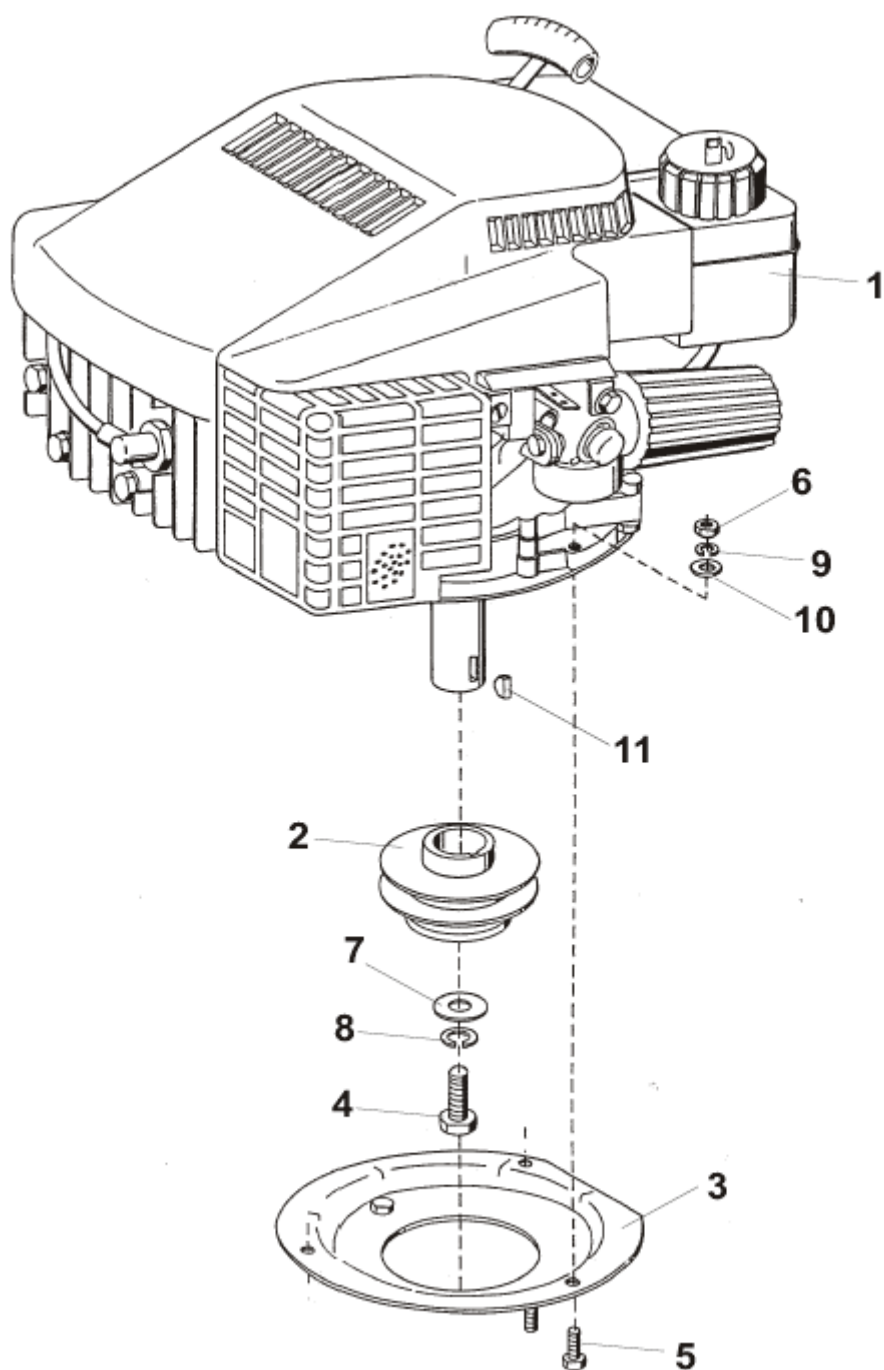

Pozice	Objednací číslo	Název součásti	Počet ks
1	9946917	MOTOR TECUMSEH 5HP - SPEKTRA	1
2	4051908	ŘEMENICE	1
3	9463705	PŘÍRUBA - SESTAVA	1
4	1012410	ŠROUB 3/8x24/1" - 20	1
5	1012423	ŠROUB M8x35 ČSN 021101.25	3
6	1800185	MATICE M8 ČSN 021401.25	6
7	6025060	PODLOŽKA	2
8	6510923	PODLOŽKA 10,2 ČSN 021740.05	2
9	6510906	PODLOŽKA 8,2 ČSN 021740.05	3
10	3040298	PODLOŽKA 8,4 ČSN 021703.15	3
11	5400414	PERO 4X6.5 ČSN 301385.12	1