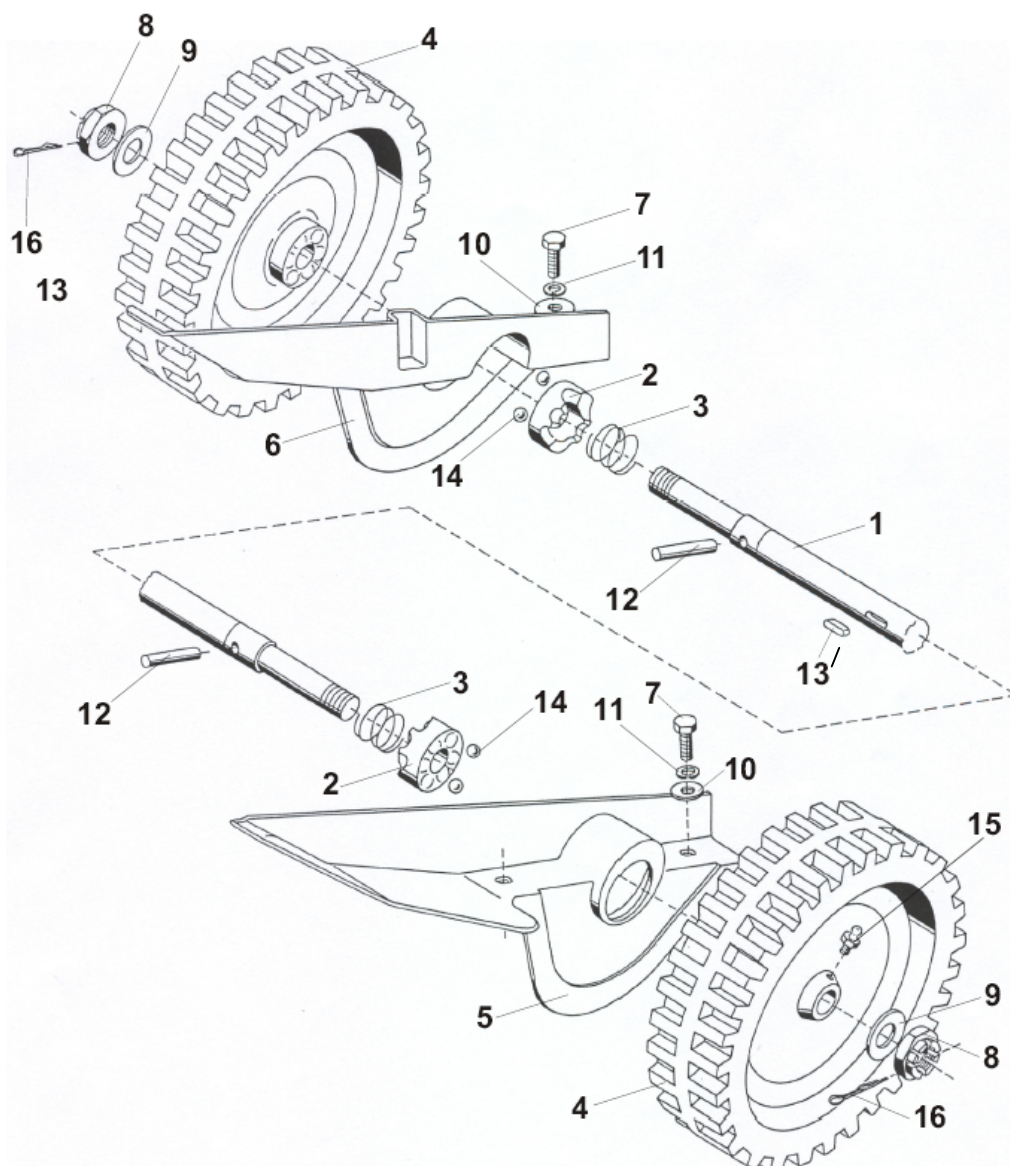

Pozice	Objednací číslo	Název součásti	Počet ks
1	2120804	HŘÍDEL	1
2	7270406	SPOJKA TŘÍPOLOHOVÁ	2
3	1342674	PRUŽINA	2
4	9945621	KOLO ET-91285.0Z	2
5	8467113	KRYT LEVÝ	1
6	8467114	KRYT PRAVÝ	1
7	1512506	ŠROUB M6x14 ČSN 021103.25	4
8	1301109	MATICE M20x1,5 ČSN 021412.25	2
9	6025166	PODLOŽKA 34x20,1x2	2
10	6010198	PODLOŽKA	4
11	6510920	PODLOŽKA 6,1	4
12	2010260	KOLÍK ISO 8734-A-10x45-St	2
13	5400116	PERO 6x6x18	1
14	1490131	KULIČKA 7-10	4
15	9942906	HLAVICE MAZACÍ MK6	2
16	1350438	ZÁVLAČKA 4x40	2