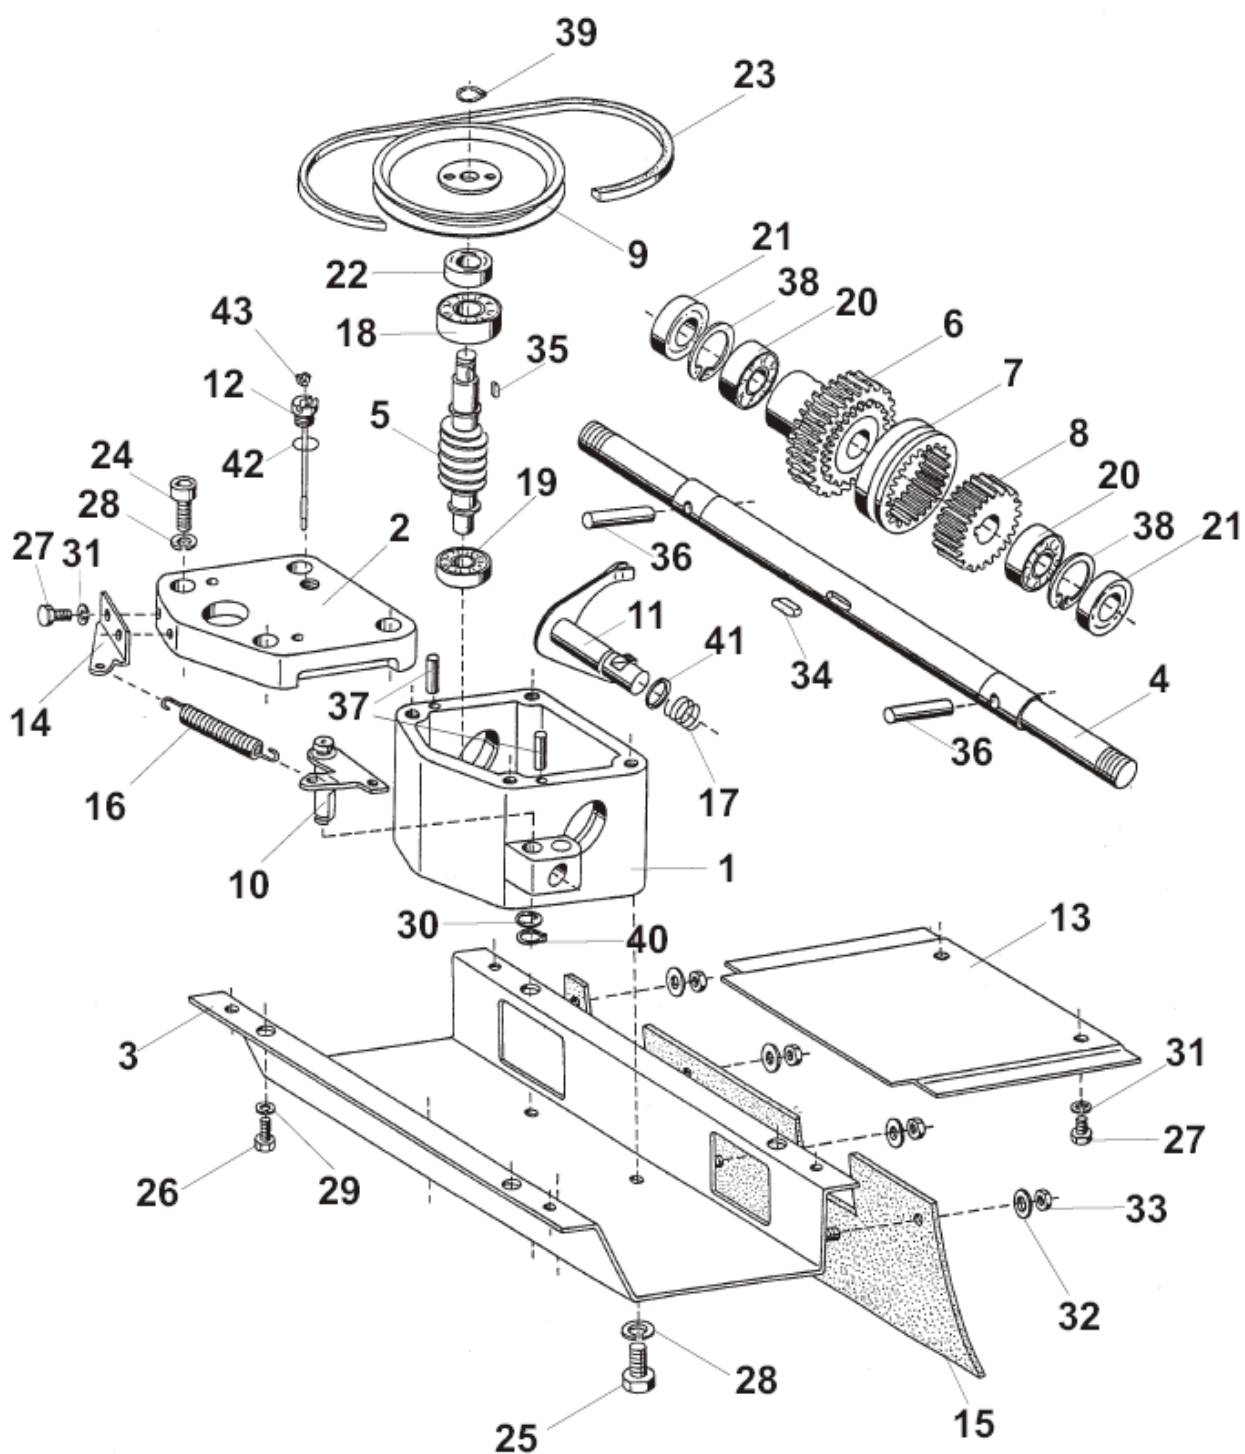

MOTOR JIKOV
GROUP

BDR 580 SM

ROTAČNÍ SEKAČKA BDR 580SM
OTAVAcombi

©Vladimír Bernklau

Pozice	Objednací číslo	Název součásti	Počet ks
1	8467115	KRYT BDR 580	1
2	9475032	DRŽÁK (MADLO)	1
3	1512520	ŠROUB M6x16 ČSN 021103.25	6
4	3040501	PODLOŽKA 6,4 ČSN 021726.15	4
5	6510920	PODLOŽKA 6,1 ČSN 021740.05	2
6	6259046	PODLOŽKA 6x20 - PRYŽ	4
*	9012830	SAMOLEPKA – „OTAVA“	1
*	9012663	SAMOLEPKA ŠIPKA	1
*	9012795	SAMOLEPKA BEZPEČNOSTNÍ ZNAKY	1
*	9012796	SAMOLEPKA BEZPEČNOSTNÍ ZNAKY	1

Pozice	Objednací číslo	Název součásti	Počet ks
1	9469913	SKŘÍŇ SEKAČKY SVAŘENÁ (5316SM)	1
2	9474809	ŘEMENICE	1
3	7065106	BUBÍNEK BRZDY	1
4	6056207	KRYT SKŘÍNĚ	1
5	9473911	DRŽÁK BRZDY SVAŘENÝ	1
6	9473914	PÁKA NAPÍNÁNÍ - SESTAVA	1
7	4052207	KLADKA NAPÍNACÍ	1
8	9475031	NAPÍNÁK SESTAVA	1
9	6043106	TÁHLO BRZDY	1
10	9473913	PÁKA BRZDY - SESTAVA	1
11	5013104	VEDENÍ ŘEMENU	1
12	5382305	RAMENO	1
13	1341455	PRUŽINA NAPÍNÁNÍ ŘEMENU	1
14	1350803	PRUŽINA BRZDY	1
15	3010369	TRUBKA ROZPĚRNÁ	1
16	229740	ČELISTI BRZDY - PÁR	1
17	9631714	ZÁVĚS 5316S	1
18	6017715	OPĚRA BOVDENU	1
19	1012527	ŠROUB M10x20 ČSN 021103.25	1
20	1011665	ŠROUB M6x45 ČSN 021131.25	1
21	1012525	ŠROUB M8x25 ČSN 021103.55	3
22	1512520	ŠROUB M6x16 ČSN 021103.25	4
23	1011640	ŠROUB M6x16 ČSN 021131.25	1
24	1512513	ŠROUB M6x12 ČSN 021103.25	6
25	1800185	MATICE M8 ČSN 021401.25	6
26	6025060	PODLOŽKA	2
27	6510923	PODLOŽKA 10,2 ČSN 021740.05	2
28	6010163	PODLOŽKA	1
29	6510906	PODLOŽKA 8,2 ČSN 021740.05	1
30	6510920	PODLOŽKA 6,1 ČSN 021740.05	1
31	3040243	PODLOŽKA 5,3 ČSN 021702.15	2
32	6021806	KROUŽEK POJISTNÝ 32 ČSN 022931	2
33	6021502	KROUŽEK POJISTNÝ 12	1
34	6021519	KROUŽEK POJISTNÝ 10 ČSN 022930	1
35	9949326	LOŽISKO 6201 2RS	1
36	9942906	HLAVICE MAZACÍ MK6	1
37	1350431	ZÁVLAČKA 1,6x16	2
38	9940724	ŘEMEN KLÍNOVÝ AW 1414 (13x1490)	1
39	9942575	BOVDEN BRZDY	1