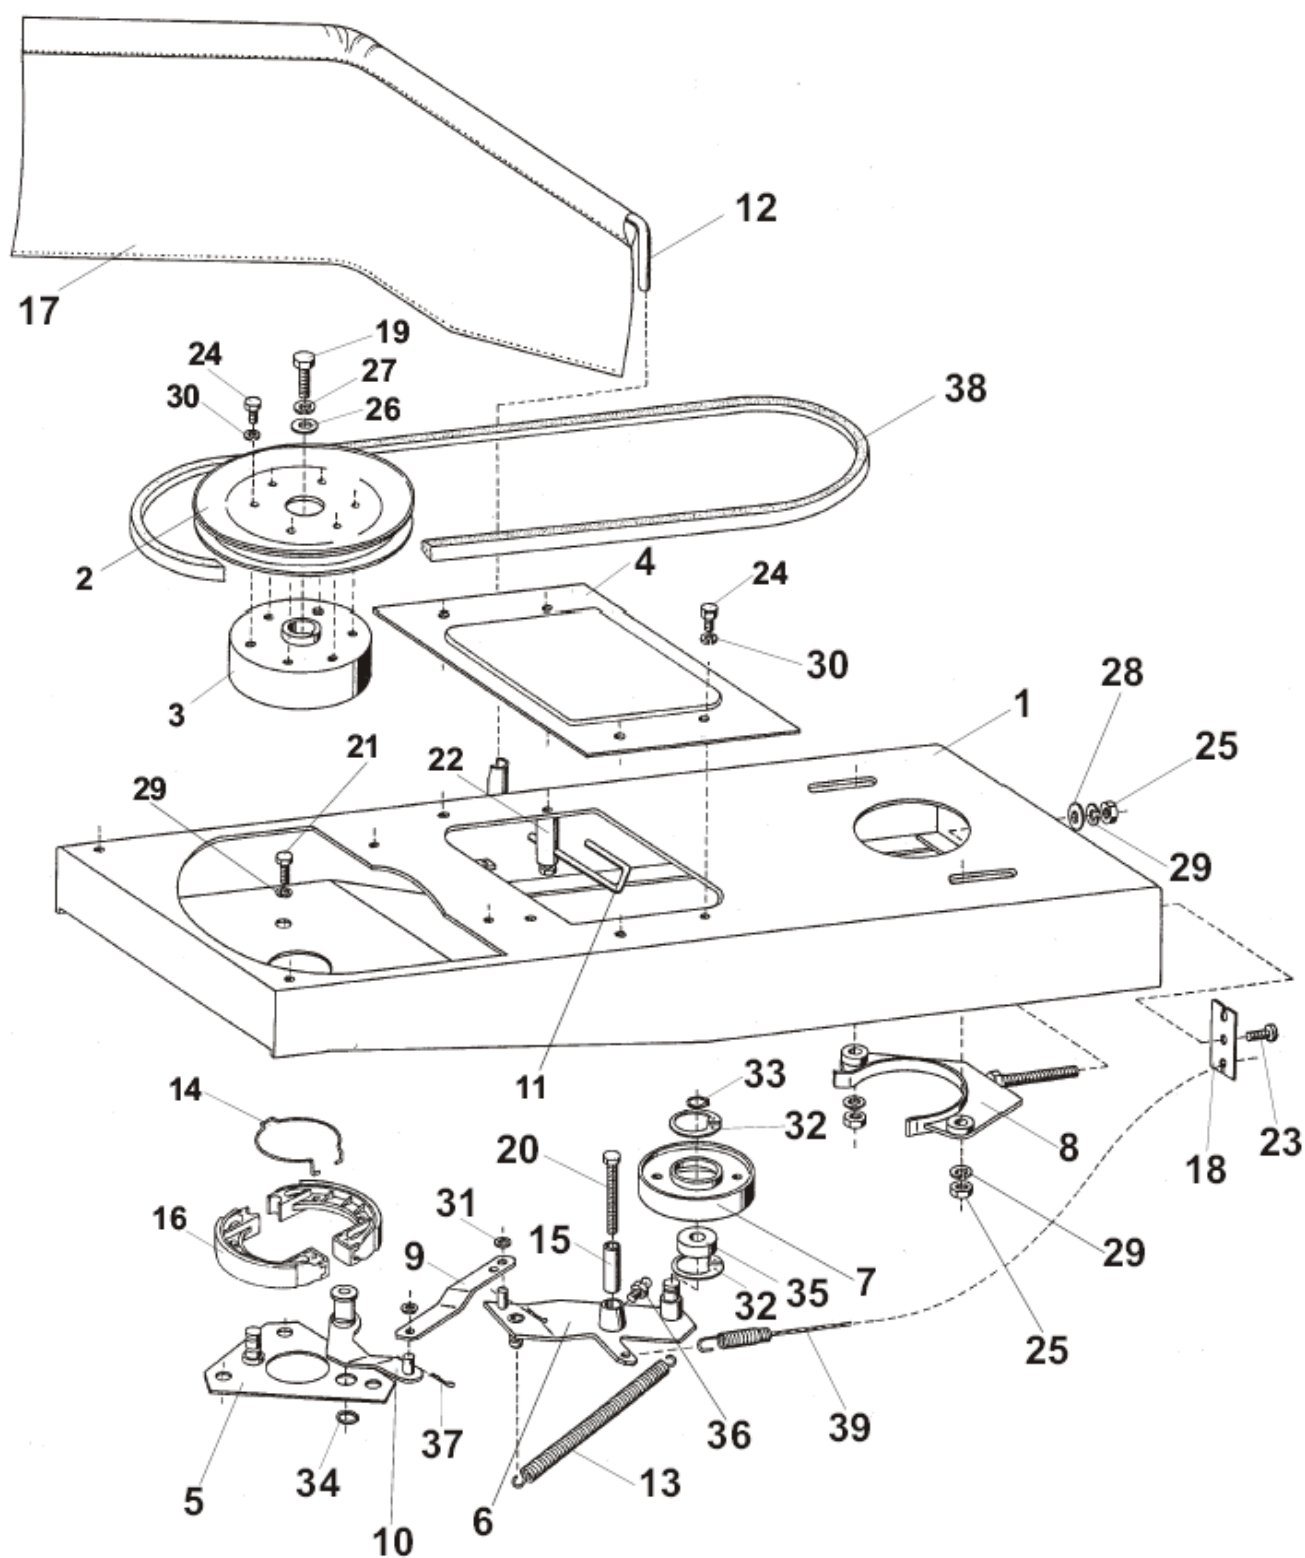

MOTOR JIKOV
GROUP

BDR 580 SM

ROTAČNÍ SEKAČKA BDR 580SM
OTAVAcombi

©Vladimír Bernklau

Pozice	Objednací číslo	Název součásti	Počet ks
1	8467115	KRYT BDR 580	1
2	9475032	DRŽÁK (MADLO)	1
3	1512520	ŠROUB M6x16 ČSN 021103.25	6
4	3040501	PODLOŽKA 6,4 ČSN 021726.15	4
5	6510920	PODLOŽKA 6,1 ČSN 021740.05	2
6	6259046	PODLOŽKA 6x20 - PRYŽ	4
*	9012830	SAMOLEPKA – „OTAVA“	1
*	9012663	SAMOLEPKA ŠIPKA	1
*	9012795	SAMOLEPKA BEZPEČNOSTNÍ ZNAKY	1
*	9012796	SAMOLEPKA BEZPEČNOSTNÍ ZNAKY	1

Pozice	Objednací číslo	Název součásti	Počet ks
1	9469913	SKŘÍŇ SEKAČKY SVAŘENÁ (5316SM)	1
2	9474809	ŘEMENICE	1
3	7065106	BUBÍNEK BRZDY	1
4	6056207	KRYT SKŘÍNĚ	1
5	9473911	DRŽÁK BRZDY SVAŘENÝ	1
6	9473914	PÁKA NAPÍNÁNÍ - SESTAVA	1
7	4052207	KLADKA NAPÍNACÍ	1
8	9475031	NAPÍNÁK SESTAVA	1
9	6043106	TÁHLO BRZDY	1
10	9473913	PÁKA BRZDY - SESTAVA	1
11	5013104	VEDENÍ ŘEMENU	1
12	5382305	RAMENO	1
13	1341455	PRUŽINA NAPÍNÁNÍ ŘEMENU	1
14	1350803	PRUŽINA BRZDY	1
15	3010369	TRUBKA ROZPĚRNÁ	1
16	229740	ČELISTI BRZDY - PÁR	1
17	9631714	ZÁVĚS 5316S	1
18	6017715	OPĚRA BOVDENU	1
19	1012527	ŠROUB M10x20 ČSN 021103.25	1
20	1011665	ŠROUB M6x45 ČSN 021131.25	1
21	1012525	ŠROUB M8x25 ČSN 021103.55	3
22	1512520	ŠROUB M6x16 ČSN 021103.25	4
23	1011640	ŠROUB M6x16 ČSN 021131.25	1
24	1512513	ŠROUB M6x12 ČSN 021103.25	6
25	1800185	MATICE M8 ČSN 021401.25	6
26	6025060	PODLOŽKA	2
27	6510923	PODLOŽKA 10,2 ČSN 021740.05	2
28	6010163	PODLOŽKA	1
29	6510906	PODLOŽKA 8,2 ČSN 021740.05	1
30	6510920	PODLOŽKA 6,1 ČSN 021740.05	1
31	3040243	PODLOŽKA 5,3 ČSN 021702.15	2
32	6021806	KROUŽEK POJISTNÝ 32 ČSN 022931	2
33	6021502	KROUŽEK POJISTNÝ 12	1
34	6021519	KROUŽEK POJISTNÝ 10 ČSN 022930	1
35	9949326	LOŽISKO 6201 2RS	1
36	9942906	HLAVICE MAZACÍ MK6	1
37	1350431	ZÁVLAČKA 1,6x16	2
38	9940724	ŘEMEN KLÍNOVÝ AW 1414 (13x1490)	1
39	9942575	BOVDEN BRZDY	1