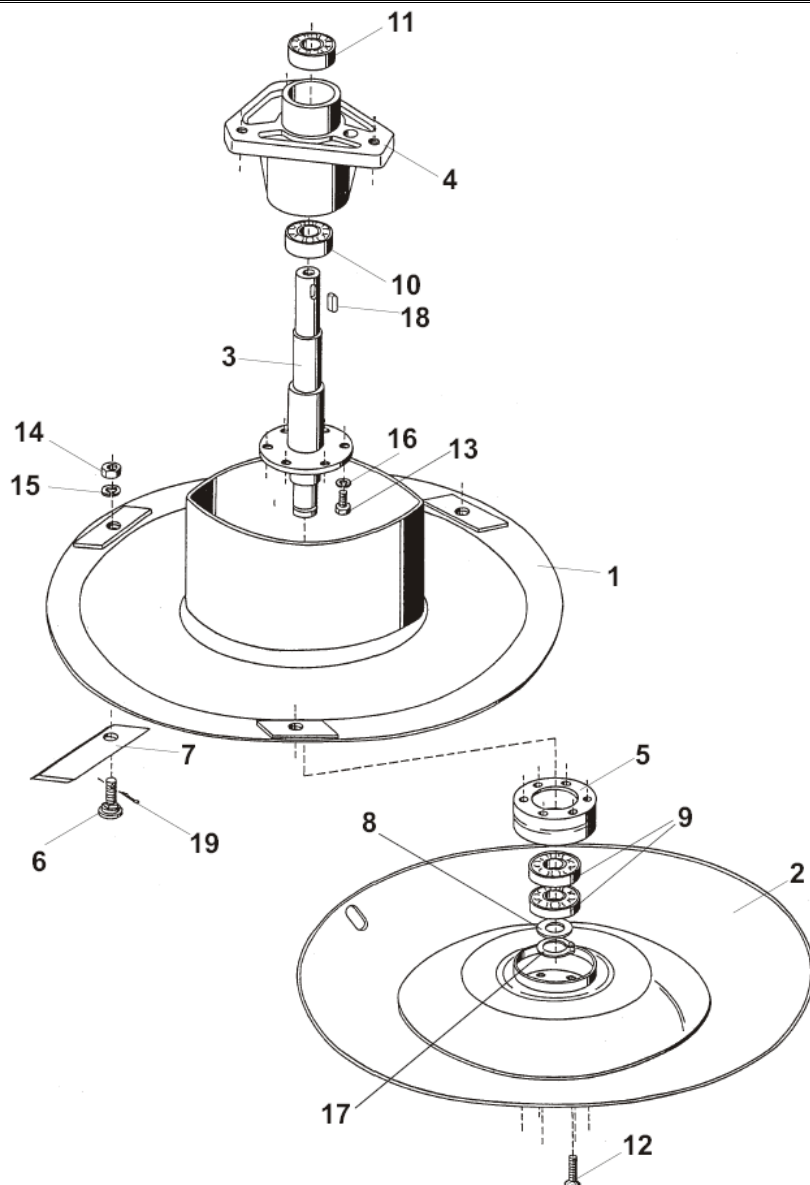

Pozice	Objednací číslo	Název součásti	Počet ks
1	9474806	ROTOR	1
2	9475221	DISK SPODNÍ - SESTAVA	1
3	9469110	UNAŠEČ	1
4	7270105	KOŠ	1
5	3301602	NÁBOJ	1
6	1050501	ŠROUB	3
7	5253305	NŮŽ	3
8	6025142	PODLOŽKA	1
9	9943157	LOŽISKO 6004 RS	2
10	9943153	LOŽISKO 6205A 2RS	1
11	9943158	LOŽISKO 6004A 2RS	1
12	1011319	ŠROUB M6x20 ČSN 02 1151,25	6
13	1512506	ŠROUB M6x14 ČSN 021103.25	6
14	1800154	MATICE M10 ČSN 021401.25	3
15	6510923	PODLOŽKA 10,2 ČSN 021740.05	3
16	6510920	PODLOŽKA 6,1	6
17	6021512	KROUŽEK POJISTNÝ 20	1
18	5400116	PERO 6x6x18	1
19	1350406	ZÁVLAČKA 2,5x16	3