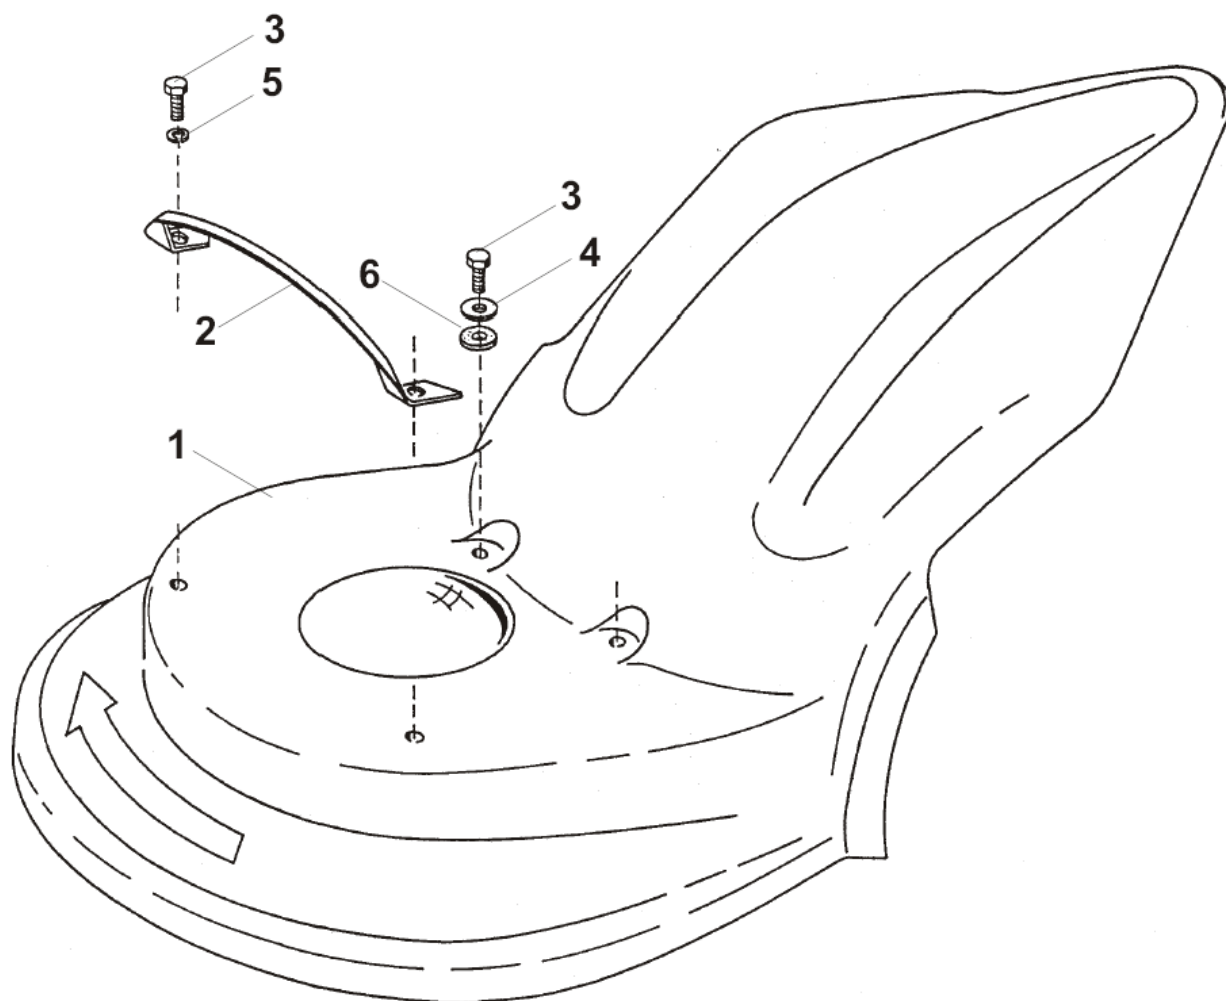

MOTOR JIKOV
GROUP

BDR 580 SM

ROTAČNÍ SEKAČKA BDR 580SM
OTAVAcombi

©Vladimír Bernklau

Pozice	Objednací číslo	Název součásti	Počet ks
1	8467115	KRYT BDR 580	1
2	9475032	DRŽÁK (MADLO)	1
3	1512520	ŠROUB M6x16 ČSN 021103.25	6
4	3040501	PODLOŽKA 6,4 ČSN 021726.15	4
5	6510920	PODLOŽKA 6,1 ČSN 021740.05	2
6	6259046	PODLOŽKA 6x20 - PRYŽ	4
*	9012830	SAMOLEPKA – „OTAVA“	1
*	9012663	SAMOLEPKA ŠIPKA	1
*	9012795	SAMOLEPKA BEZPEČNOSTNÍ ZNAKY	1
*	9012796	SAMOLEPKA BEZPEČNOSTNÍ ZNAKY	1

Pozice	Objednací číslo	Název součásti	Počet ks
1	9469913	SKŘÍŇ SEKAČKY SVAŘENÁ (5316SM)	1
2	9474809	ŘEMENICE	1
3	7065106	BUBÍNEK BRZDY	1
4	6056207	KRYT SKŘÍNĚ	1
5	9473911	DRŽÁK BRZDY SVAŘENÝ	1
6	9473914	PÁKA NAPÍNÁNÍ - SESTAVA	1
7	4052207	KLADKA NAPÍNACÍ	1
8	9475031	NAPÍNÁK SESTAVA	1
9	6043106	TÁHLO BRZDY	1
10	9473913	PÁKA BRZDY - SESTAVA	1
11	5013104	VEDENÍ ŘEMENU	1
12	5382305	RAMENO	1
13	1341455	PRUŽINA NAPÍNÁNÍ ŘEMENU	1
14	1350803	PRUŽINA BRZDY	1
15	3010369	TRUBKA ROZPĚRNÁ	1
16	229740	ČELISTI BRZDY - PÁR	1
17	9631714	ZÁVĚS 5316S	1
18	6017715	OPĚRA BOVDENU	1
19	1012527	ŠROUB M10x20 ČSN 021103.25	1
20	1011665	ŠROUB M6x45 ČSN 021131.25	1
21	1012525	ŠROUB M8x25 ČSN 021103.55	3
22	1512520	ŠROUB M6x16 ČSN 021103.25	4
23	1011640	ŠROUB M6x16 ČSN 021131.25	1
24	1512513	ŠROUB M6x12 ČSN 021103.25	6
25	1800185	MATICE M8 ČSN 021401.25	6
26	6025060	PODLOŽKA	2
27	6510923	PODLOŽKA 10,2 ČSN 021740.05	2
28	6010163	PODLOŽKA	1
29	6510906	PODLOŽKA 8,2 ČSN 021740.05	1
30	6510920	PODLOŽKA 6,1 ČSN 021740.05	1
31	3040243	PODLOŽKA 5,3 ČSN 021702.15	2
32	6021806	KROUŽEK POJISTNÝ 32 ČSN 022931	2
33	6021502	KROUŽEK POJISTNÝ 12	1
34	6021519	KROUŽEK POJISTNÝ 10 ČSN 022930	1
35	9949326	LOŽISKO 6201 2RS	1
36	9942906	HLAVICE MAZACÍ MK6	1
37	1350431	ZÁVLAČKA 1,6x16	2
38	9940724	ŘEMEN KLÍNOVÝ AW 1414 (13x1490)	1
39	9942575	BOVDEN BRZDY	1