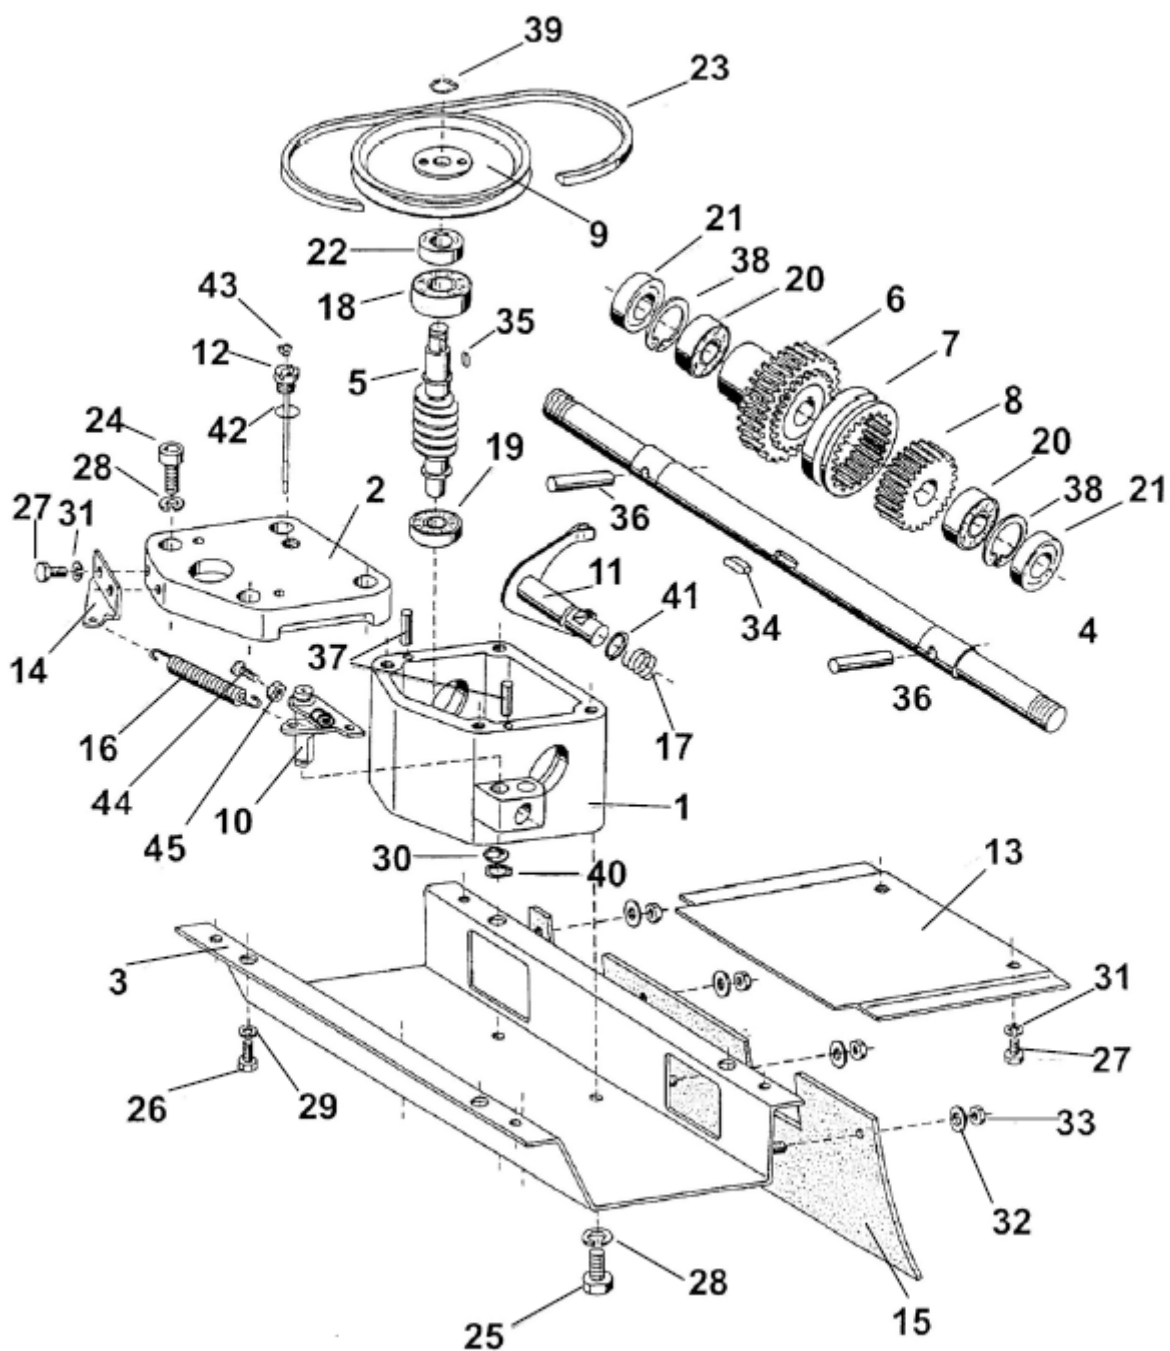

Pozice	Objednací číslo	Název součásti	Počet ks
1	7181209	SKŘÍŇ	1
2	7065003	VÍKO	1
3	9471512	KRYT SKŘÍŇĚ - SESTAVA	1
4	2120804	HŘÍDEL	1
5	4150305	HŘÍDEL ŠNEKOVÝ	1
6	9607716	KOLO ŠNEKOVÉ - SESTAVA	1
7	4130401	KOLO OZUBENÉ	1
8	4100103	KOLO OZUBENÉ	1
9	4051909	ŘEMENICE	1
10	9473912	PÁKA PŘESOUVACÍ - SESTAVA	1
11	9467314	VIDLICE SVAŘENÁ	1
12	9341605	ZÁTKA - SESTAVA	1
13	6056206	KRYT SPODNÍ	1
14	6038109	DRŽÁK PRUŽINY	1
15	9132417	ZÁVĚS	1
16	1341454	PRUŽINA VYPÍNÁNÍ POJEZDU	1
17	1342675	PRUŽINA	1
18	9943159	LOŽISKO 6203 A	1
19	9943131	LOŽISKO 6202	1
20	9949302	LOŽISKO 6005	2
21	9943251	GUFERO 25-47-7	2
22	9943223	GUFERO 17-30-7	1
23	9940723	ŘEMEN KLÍNOVÝ 10x560 Li (582	1
24	1037240	ŠROUB M10x35 ČSN 021143.52	4
25	1012527	ŠROUB M10x20 ČSN 021103.25	4
26	1012523	ŠROUB M8x16 ČSN 021103.25	8
27	1512513	ŠROUB M6x12 ČSN 021103.25	8
28	6510923	PODLOŽKA 10,2 ČSN 021740.05	8
29	6510906	PODLOŽKA 8,2 ČSN 021740.05	8
30	6019804	PODLOŽKA 12/18/0,8	1
31	6510920	PODLOŽKA 6,1	2
32	3040501	PODLOŽKA 6,4 ČSN 021726.15	4
33	1800143	MATICE M5 ČSN 021401.25	4
34	5400116	PERO 6x6x18	1
35	5400129	PERO 4e7x4x12 ČSN 022562	1
36	2010260	KOLÍK ISO 8734-A-10x45-St	2
37	2010205	KOLÍK 5x16	2
38	6021807	KROUŽEK POJISTNÝ 47	2
39	6021503	KROUŽEK POJISTNÝ 14	1
40	6021502	KROUŽEK POJISTNÝ 12	1
41	9138049	KROUŽEK 14x10	1
42	6250234	TĚSNĚNÍ Z FÍBRU 15X12X1	1
43	9111616	TĚSNĚNÍ	1
44	1512583	ŠROUB M6x20 ČSN 021103.25	1
45	1800141	MATICE M6 ČSN 021401.25	1
*	9607720	SKŘÍŇ PŘEVODOVÁ - SESTAVA 5316	1