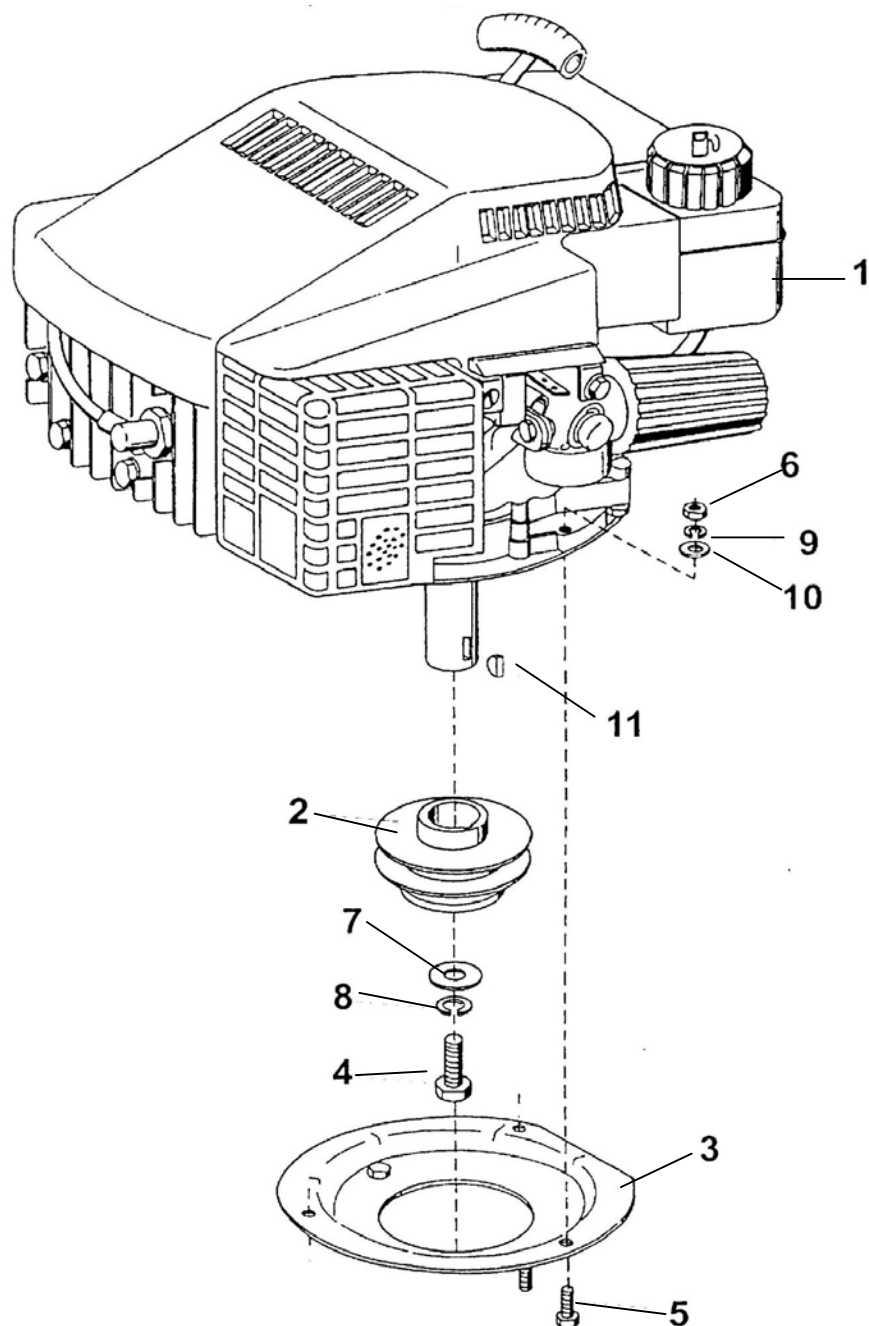

MOTOR JIKOV
GROUP

BDR 581 SB

ROTAČNÍ SEKAČKA BDR 581SB BLANICE

©Vladimír Bernklau

Pozice	Objednací číslo	Název součásti	Počet ks
1	9946918	MOTOR TECUMSEH 5,5 HP - CENTURA	1
2	4051908	ŘEMENICE	1
3	9463705	PŘÍRUBA - SESTAVA	1
4	1012410	ŠROUB 3/8x24/1" - 20	1
5	1012423	ŠROUB M8x35 ČSN 02 1101.25	3
6	1800185	MATICE M8 ČSN 0231401.25	6
7	6025060	PODLOŽKA	2
8	6510923	PODLOŽKA 10,2 ČSN 021740.05	2
9	6510906	PODLOŽKA 8,2 ČSN 021740.05	3
10	3040298	PODLOŽKA 8,4 ČSN 021703.15	3
11	5400414	PERO 4X6.5	1

Pozice	Objednací číslo	Název součásti	Počet ks
1	8467215	KRYT BDR 580 SB	1
2	9475032	DRŽÁK (MADLO)	1
3	1512520	ŠROUB M6x16 ČSN 021103.25	6
4	3040501	PODLOŽKA 6,4 ČSN 021726.15	4
5	6510920	PODLOŽKA 6,1	2
6	6259046	PODLOŽKA 6x20 - PRYŽ	4