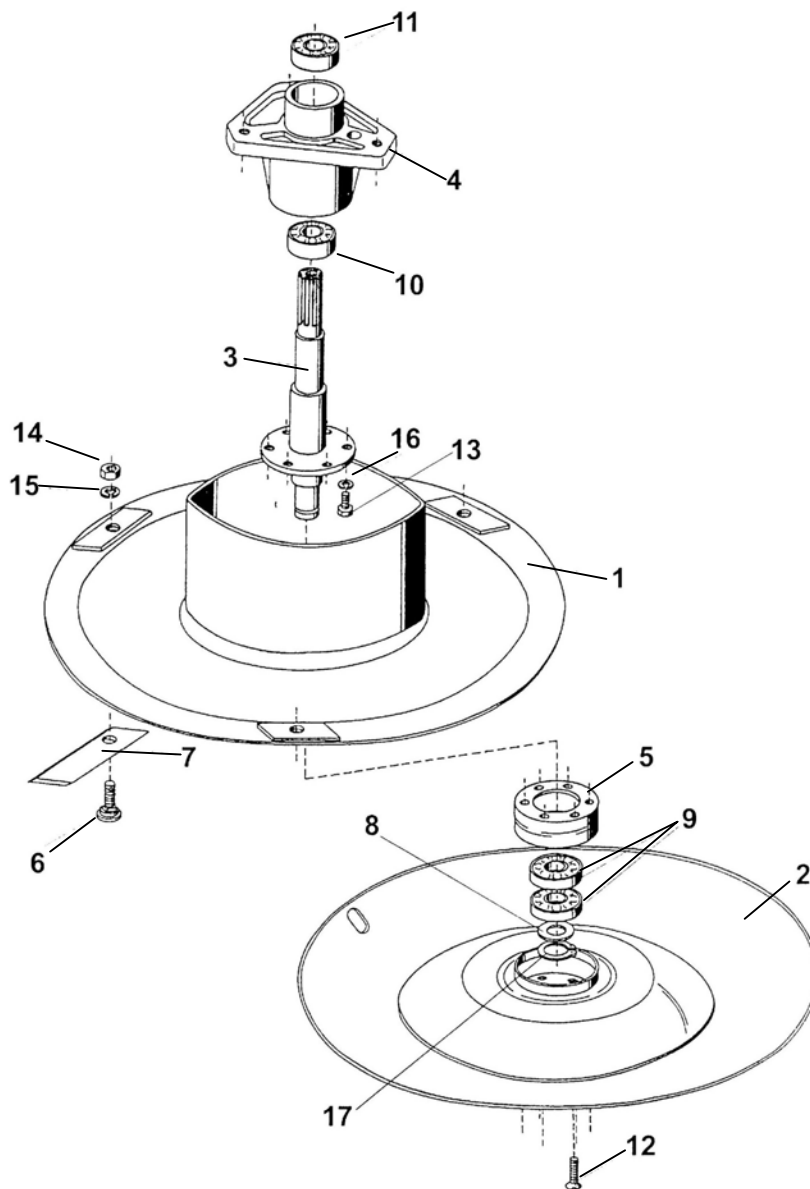

Pozice	Objednací číslo	Název součásti	Počet ks
1	9474806	ROTOR	1
2	9475221	DISK SPODNÍ - SESTAVA	1
3	9469113	UNAŠEČ	1
4	7270105	KOŠ	1
5	3301602	NÁBOJ	1
6	1050502	ŠROUB	3
7	5253305	NŮŽ	3
8	6025142	PODLOŽKA	1
9	9943157	LOŽISKO 6004 RS	2
10	9943153	LOŽISKO 6205A 2RS	1
11	9943158	LOŽISKO 6004A 2RS	1
12	1011319	ŠROUB M6x20 ČSN 02 1151,25	6
13	1512506	ŠROUB M6x14 ČSN 021103.25	6
14	1800154	MATICE M10 ČSN 021401.25	3
15	6510923	PODLOŽKA 10,2 ČSN 021740.05	3
16	6510920	PODLOŽKA 6,1	6
17	6021512	KROUŽEK POJISTNÝ 20	1
*	9730214	ŽACÍ ÚSTROJÍ 5316SB	1