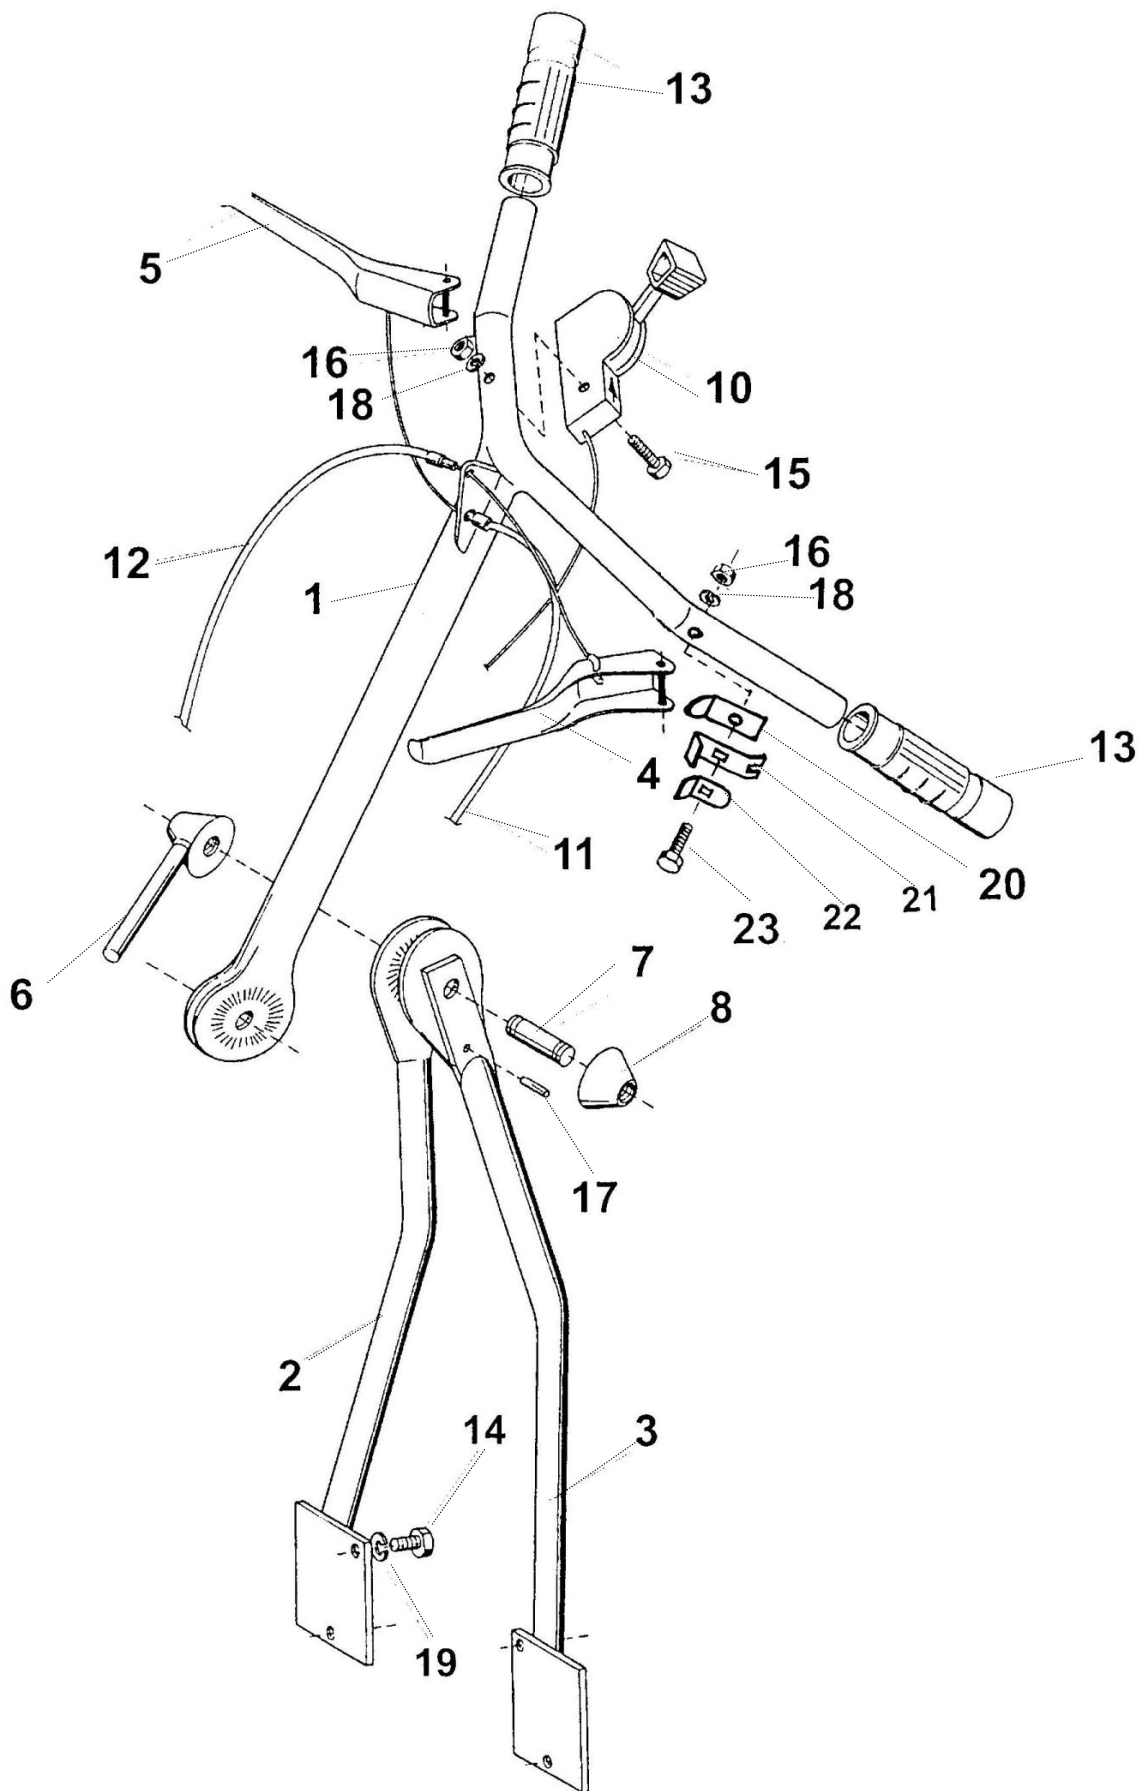

Pozice	Objednací číslo	Název součásti	Počet ks
1	9474724	HORNÍ DÍL KLEČÍ	1
2	9474714	PRAVÝ SPODNÍ DÍL KLEČÍ	1
3	9474715	LEVÝ SPODNÍ DÍL KLEČÍ	1
4	9200503	PÁČKA LEVÁ	1
5	9200502	PÁČKA PRAVÁ	1
6	9468703	PÁKA - SESTAVA	1
7	1021619	SVORNÍK	1
8	1320801	MATICE	1
10	1AE00200	PÁČKA PLYNU (TYP S)	1
11	9942577	BOWDEN BRZDY	1
12	9942578	BOWDEN POJEZDU	1
13	1MA08005	RUKOJEŤ	2
14	1012523	ŠROUB M8x16 ČSN 021103.25	4
15	1037228	ŠROUB M6x50	1
16	1800141	MATICE M6 ČSN 021401.25	3
17	2010223	KOLÍK 5x10	1
18	6510920	PODLOŽKA 6,1	3
19	6510906	PODLOŽKA 8,2 ČSN 021740.05	4
20	6025903	PLANŽETA	2
21	6037119	ÚCHYT PÁČKY	2
22	6037118	UPÍNKA PÁČKY	2
23	1015302	ŠROUB M6x35 ČSN 021319	2
*	9720521	KLEČE SESTAVA	1