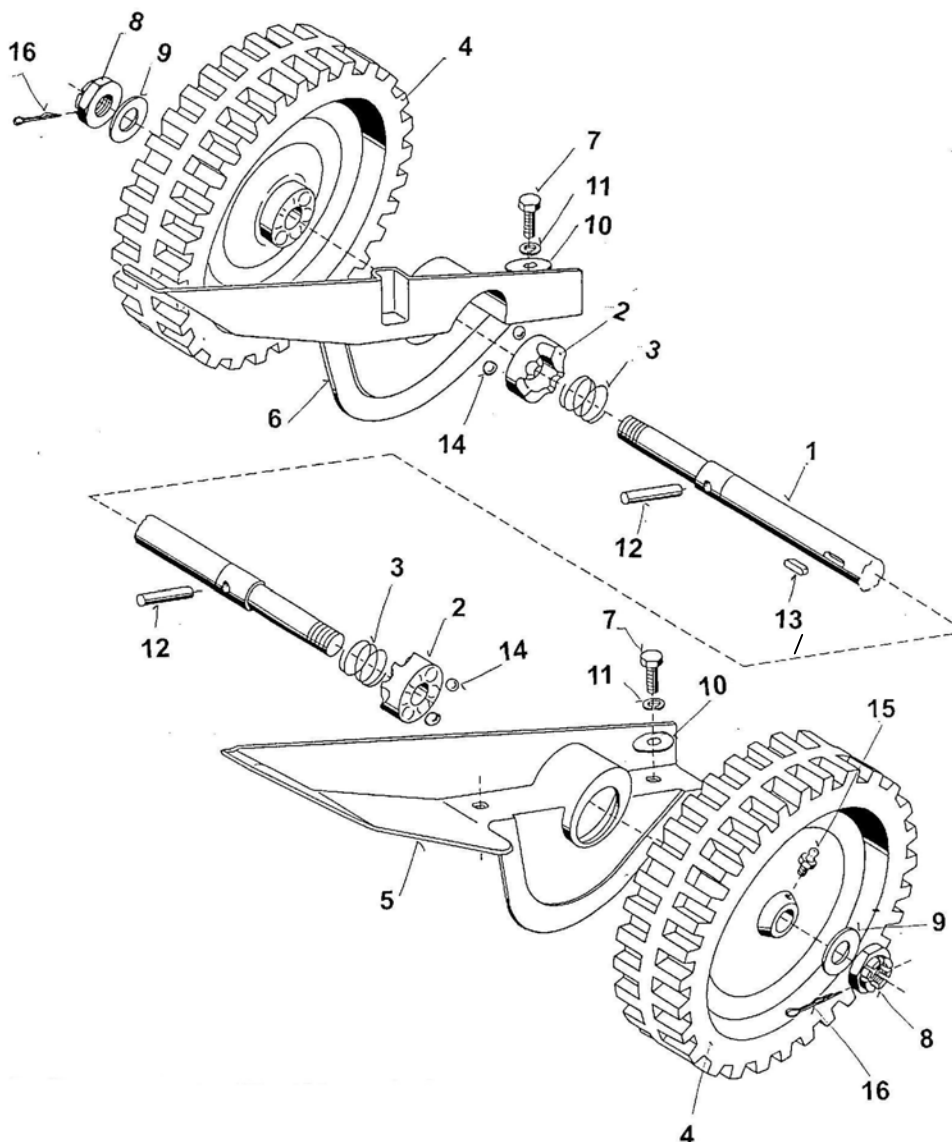

Pozice	Objednací číslo	Název součásti	Počet ks
1	2120804	HŘÍDEL	1
2	7270406	SPOJKA TŘÍPOLOHOVÁ	2
3	1342674	PRUŽINA	2
4	9945621	KOLO ET-91285.0Z	2
5	8467113	KRYT LEVÝ	1
6	8467114	KRYT PRAVÝ	1
7	1512506	ŠROUB M6x14 ČSN 021103.25	4
8	1301109	MATICE M20x1,5 ČSN 021412.25	2
9	6025166	PODLOŽKA 34x20,1x2	2
10	6010198	PODLOŽKA	4
11	6510920	PODLOŽKA 6,1	4
12	2010260	KOLÍK ISO 8734-A-10x45-St	2
13	5400116	PERO 6x6x18	1
14	1490131	KULIČKA 7-10	4
15	9942906	HLAVICE MAZACÍ MK6	2
16	1350438	ZÁVLAČKA 4x40	2