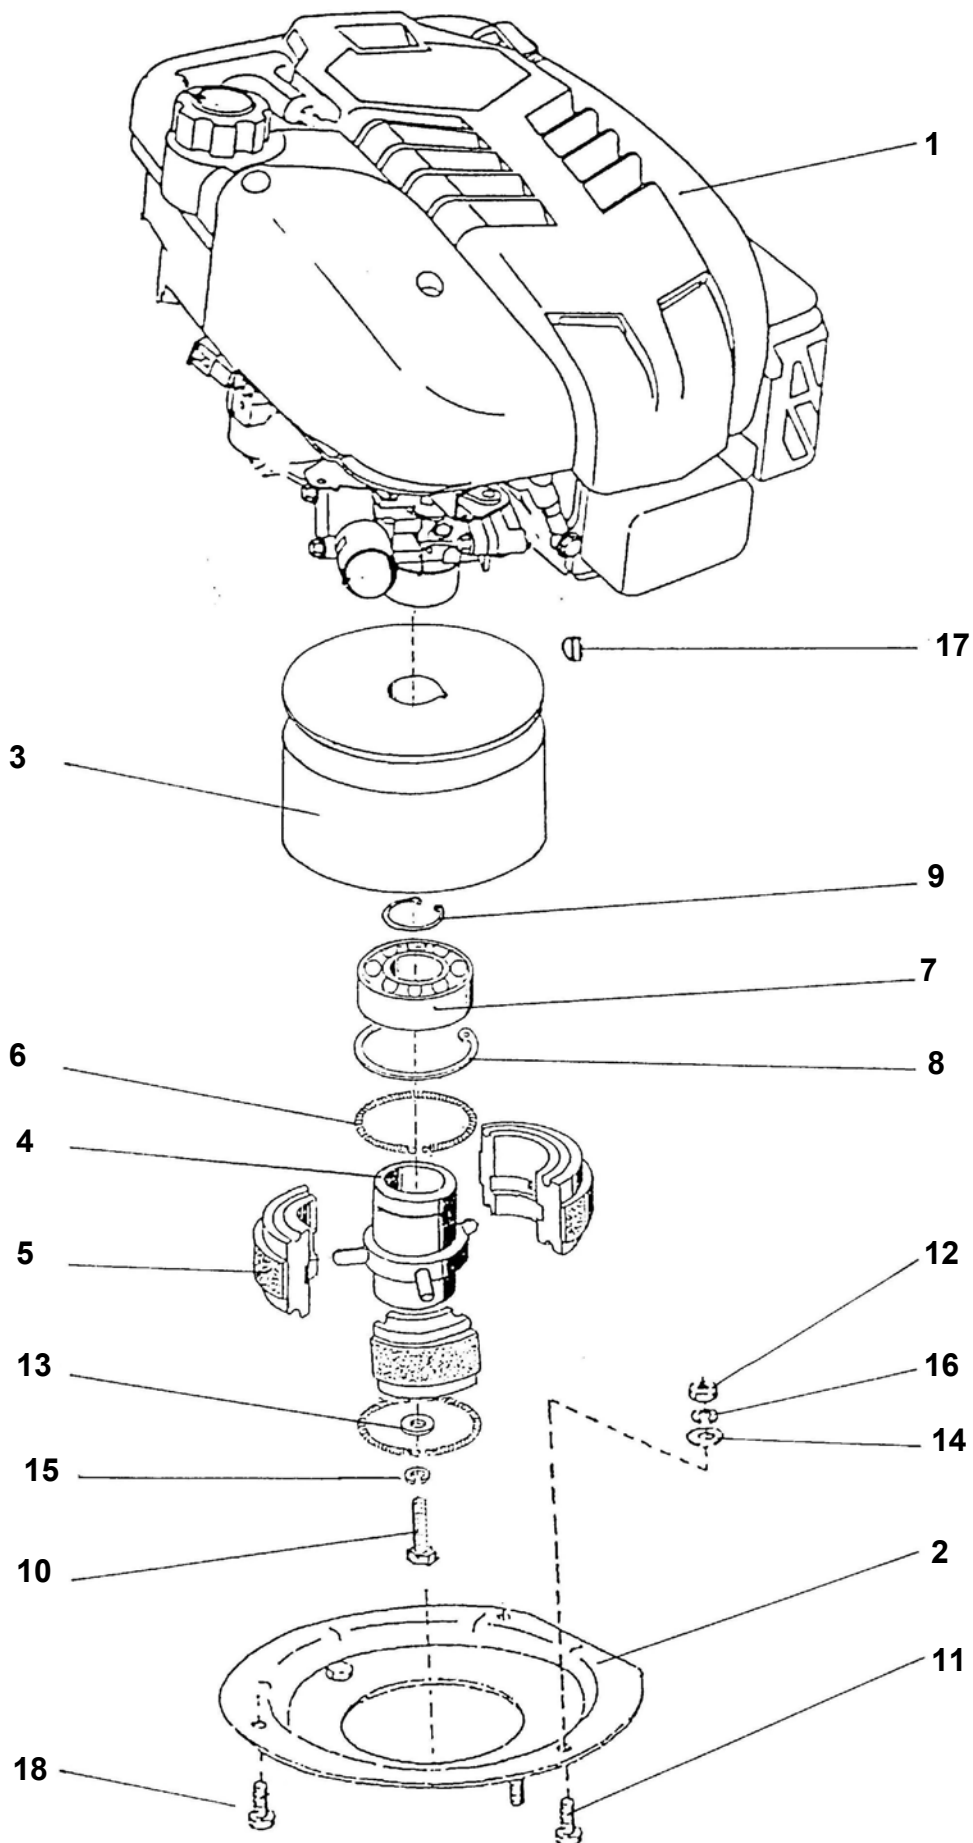

BDR 581 SP

**ROTAČNÍ SEKAČKA BDR 581SP PERLA
MODEL OD r.2010**

Pozice	Objednací číslo	Název součásti	Počet ks
1	9946902	MOTOR BRIGGS 6HP-INTEK	1
2	9463709	PŘÍRUBA	1
3	7065105	BUBÍNEK	1
4	9375708	NÁBOJ SPOJKY	1
5	9606705	ZÁVAŽÍ - PODSESTAVA	3
6	1341425	PRUŽINA	2
7	9949316	LOŽISKO 6006 2RS ČSN 024640	1
8	6021823	KROUŽEK POJISTNÝ 55 ČSN 022931	1
9	6021507	KROUŽEK POJISTNÝ 30 ČSN 022930	1
10	1012408	ŠROUB 3/8x24/1" - 35	1
11	1012423	ŠROUB M8x35 ČSN 021101.25	2
12	1800185	MATICE M8 ČSN 0231401.25	3
13	6025060	PODLOŽKA	1
14	3040298	PODLOŽKA 8,4 ČSN 021703.15	3
15	6510923	PODLOŽKA 10,2 ČSN 021740.05	1
16	6510906	PODLOŽKA 8,2 ČSN 021740.05	3
17	5400414	PERO 4x6.5 ČSN 301385.12	1
18	1012497	ŠROUB M8x65 ČSN 021101.55	1
*	9710402	SPOJKA SESTAVA	1

Pozice	Objednací číslo	Název součásti	Počet ks
1	9469912	SKŘÍŇ SEKAČKY SVAŘENÁ (5316S)	1
2	9603303	ŘEMENICE	1
3	9475031	NAPÍNÁK SESTAVA	1
4	7467807	KRYT ROTORU PLASTOVÝ	1
5	9473917	RAMENO ČTVERCOVÝ ZÁCHYT	1
6	9631722	ZÁVĚS (OD ROKU 2005)	1
7	9940728	ŘEMEN KLÍNOVÝ 13x1420 Li	1
8	1012527	ŠROUB M10x20 ČSN 021103.25	1
9	1012525	ŠROUB M8x25 ČSN 021103.55	3
10	6259046	PODLOŽKA PRYŽOVÁ	1
11	1800185	MATICE M8 ČSN 0231401.25	3
12	6025060	PODLOŽKA	1
13	6510923	PODLOŽKA 10,2 ČSN 021740.05	1
14	6010163	PODLOŽKA	1
15	6510906	PODLOŽKA 8,2 ČSN 021740.05	6
16	3040501	PODLOŽKA 6 ČSN 021726.15	4
17	1512513	ŠROUB M6x12 ČSN 021103.25	4
18	1011640	ŠROUB M6x16 ČSN 021131.25	1
19	6017715	OPĚRA BOVDENU	1