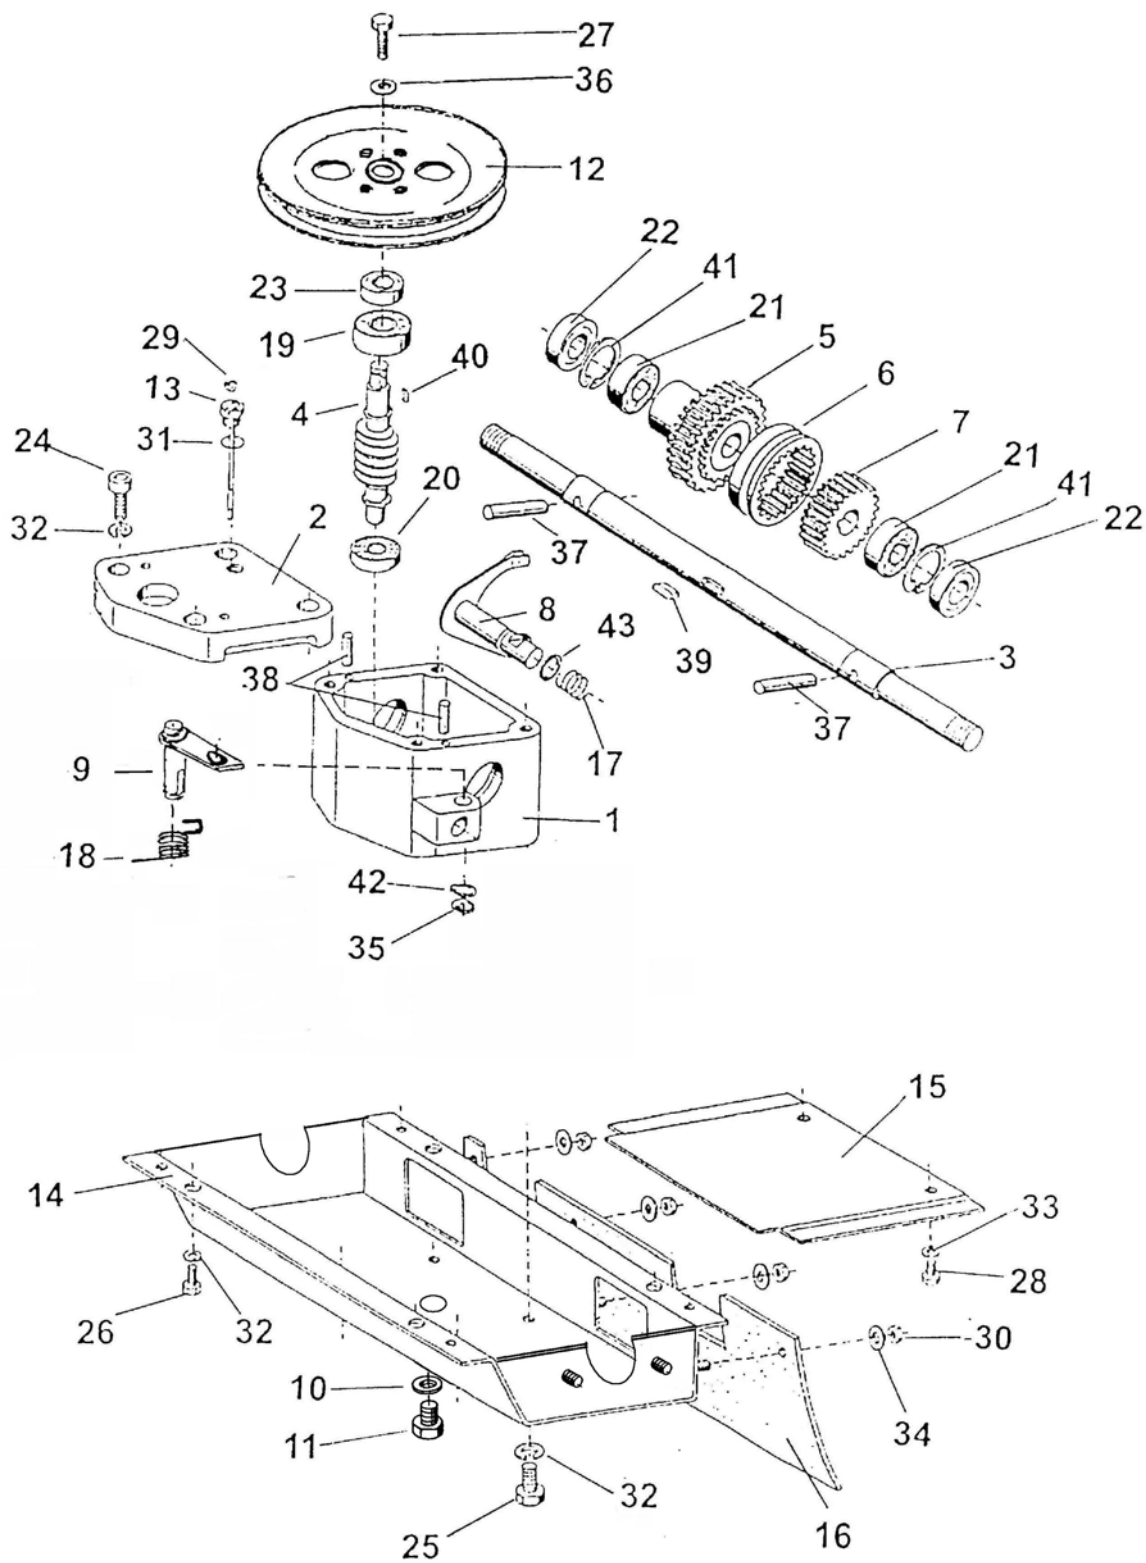

Pozice	Objednací číslo	Název součásti	Počet ks
1	7181208	SKŘÍŇ	1
2	7065002	VÍKO	1
3	2120806	HŘÍDEL	1
4	4150305	HŘÍDEL ŠNEKOVÝ	1
5	9607716	KOLO ŠNEKOVÉ SESTAVA	1
6	4130401	KOLO OZUBENÉ	1
7	4100103	KOLO OZUBENÉ	1
8	9467311	VIDLICE SVAŘENÁ	1
9	9473908	PÁKA PŘESOUVACÍ SESTAVA	1
10	6250201	TĚSNĚNÍ Z FIBRU 18x14x1	1
11	1015826	ŠROUB VYPOUŠTĚCÍ	1
12	9603304	ŘEMENICE SESTAVA	1
13	9341605	ZÁTKA SESTAVA	1
14	9471513	KRYT SKŘÍŇĚ SESTAVA	1
15	6056206	KRYT SPODNÍ	1
16	9132419	ZÁVĚS	1
17	1342675	PRUŽINA	1
18	1340611	PRUŽINA	1
19	9943159	LOŽISKO 6203 A	1
20	9943131	LOŽISKO 6202	1
21	9949302	LOŽISKO 6005	2
22	9943251	GUFERO 25x47x7	2
23	9943223	GUFERO 17x30x7	1
24	1037205	ŠROUB M8x30 ČSN 021143.52	4
25	1012525	ŠROUB M8x25 ČSN 021103.25	4
26	1012523	ŠROUB M8x16 ČSN 021103.25	4
27	1512520	ŠROUB M6x16 ČSN 021103.25	1
28	1512513	ŠROUB M6x12 ČSN 021103.25	2
29	9111616	TĚSNĚNÍ	1
30	1800143	MATICE M5 ČSN 021401.25	3
31	6250234	TĚSNĚNÍ Z FIBRU 15x12x1	1
32	6510906	PODLOŽKA 8,2 ČSN 021740.05	12
33	6510920	PODLOŽKA 6,1 ČSN 021740.05	2
34	3040279	PODLOŽKA 6,4 ČSN 021726.15	3
35	6021502	KROUŽEK POJISTNÝ 12	1
36	6010208	PODLOŽKA	1
37	2010260	KOLÍK ISO 8734-A-10x45-St	2
38	2010205	KOLÍK 5x16	2
39	5400116	PERO 6x6x18	1
40	5400129	PERO 4e7x4x12 ČSN 022562	1
41	6021807	KROUŽEK POJISTNÝ 47	2
42	6019804	PODLOŽKA 12x18x0,8	1
43	9138049	KROUŽEK 14x10	1
*	9607715	SKŘÍŇ PŘEVODOVÁ - SESTAVA 5316	1