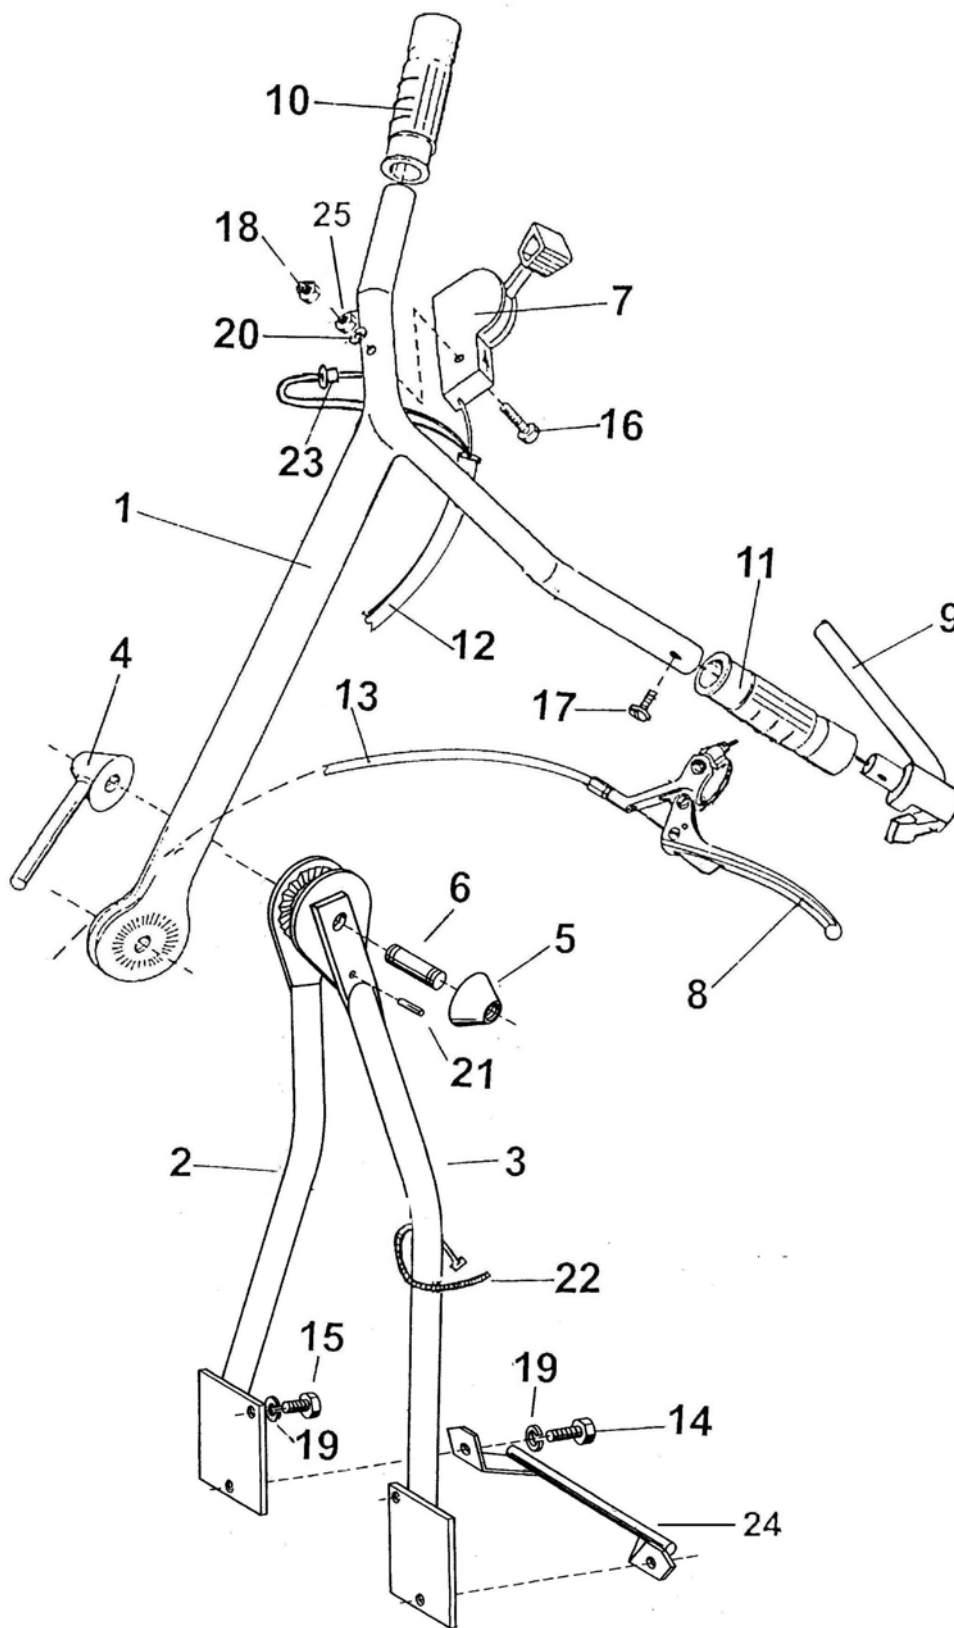

Pozice	Objednací číslo	Název součásti	Počet ks
1	9474725	HORNÍ DÍL ŘÍDÍTEK	1
2	9474714	PRAVÝ SPODNÍ DÍL ŘÍDÍTEK	1
3	9474715	LEVÝ SPODNÍ DÍL ŘÍDÍTEK	1
4	9468703	PÁKA – SESTAVA	1
5	1320801	MATICE	1
6	1021609	SVORNÍK	1
7	1AT09039/1050	PÁČKA PLYNU	1
8	LK8820B	PÁČKA POJEZDU	1
9	1DS08050	VYPÍNAČ BEZPEČNOSTNÍ	1
10	1MA02005	RUKOJEŤ PRAVÁ	1
11	1MA04005	RUKOJEŤ LEVÁ	1
12	9980227	KABEL ÚPLNÝ	1
13	9942582	BOWDEN POJEZDU SESTAVA	1
14	1512511	ŠROUB M8x20 ČSN 021103.55	2
15	1012523	ŠROUB M8x16 ČSN 021103.25	2
16	1012420	ŠROUB M6x50 ČSN 021101.25	1
17	1011907	ŠROUB M4x6 DIN 7500	1
18	130034	KRYTKA MATIC PLASTOVÁ	1
19	6510906	PODLOŽKA 8,2 ČSN 021740.05	4
20	6510920	PODLOŽKA 6,1 ČSN 021740.05	1
21	2010223	KOLÍK 5x10 ČSN 022150.2	1
22	9012502	PÁSKA STAHOVACÍ	2
23	3010204	PRŮCHODKA	1
24	9475040	DRŽÁK ZADNÍ	1
25	1800141	MATICE M6 ČSN 021401.25	1