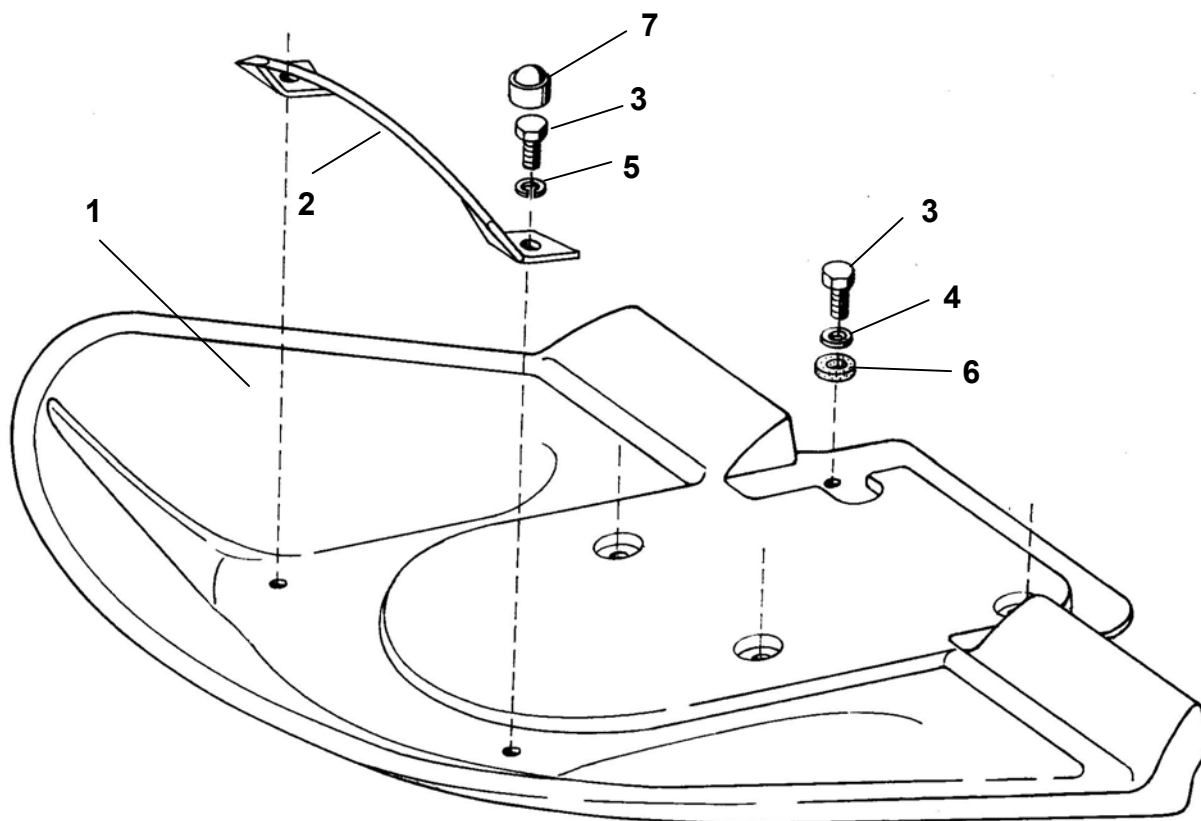

BDR 581 SP

**ROTAČNÍ SEKAČKA BDR 581SP PERLA
MODEL OD r.2010**

Pozice	Objednací číslo	Název součásti	Počet ks
1	9946902	MOTOR BRIGGS 6HP-INTEK	1
2	9463709	PŘÍRUBA	1
3	7065105	BUBÍNEK	1
4	9375708	NÁBOJ SPOJKY	1
5	9606705	ZÁVAŽÍ - PODSESTAVA	3
6	1341425	PRUŽINA	2
7	9949316	LOŽISKO 6006 2RS ČSN 024640	1
8	6021823	KROUŽEK POJISTNÝ 55 ČSN 022931	1
9	6021507	KROUŽEK POJISTNÝ 30 ČSN 022930	1
10	1012408	ŠROUB 3/8x24/1" - 35	1
11	1012423	ŠROUB M8x35 ČSN 021101.25	2
12	1800185	MATICE M8 ČSN 0231401.25	3
13	6025060	PODLOŽKA	1
14	3040298	PODLOŽKA 8,4 ČSN 021703.15	3
15	6510923	PODLOŽKA 10,2 ČSN 021740.05	1
16	6510906	PODLOŽKA 8,2 ČSN 021740.05	3
17	5400414	PERO 4x6.5 ČSN 301385.12	1
18	1012497	ŠROUB M8x65 ČSN 021101.55	1
*	9710402	SPOJKA SESTAVA	1

Pozice	Objednací číslo	Název součásti	Počet ks
1	9469912	SKŘÍŇ SEKAČKY SVAŘENÁ (5316S)	1
2	9603303	ŘEMENICE	1
3	9475031	NAPÍNÁK SESTAVA	1
4	7467807	KRYT ROTORU PLASTOVÝ	1
5	9473917	RAMENO ČTVERCOVÝ ZÁCHYT	1
6	9631722	ZÁVĚS (OD ROKU 2005)	1
7	9940728	ŘEMEN KLÍNOVÝ 13x1420 Li	1
8	1012527	ŠROUB M10x20 ČSN 021103.25	1
9	1012525	ŠROUB M8x25 ČSN 021103.55	3
10	6259046	PODLOŽKA PRYŽOVÁ	1
11	1800185	MATICE M8 ČSN 0231401.25	3
12	6025060	PODLOŽKA	1
13	6510923	PODLOŽKA 10,2 ČSN 021740.05	1
14	6010163	PODLOŽKA	1
15	6510906	PODLOŽKA 8,2 ČSN 021740.05	6
16	3040501	PODLOŽKA 6 ČSN 021726.15	4
17	1512513	ŠROUB M6x12 ČSN 021103.25	4
18	1011640	ŠROUB M6x16 ČSN 021131.25	1
19	6017715	OPĚRA BOVDENU	1