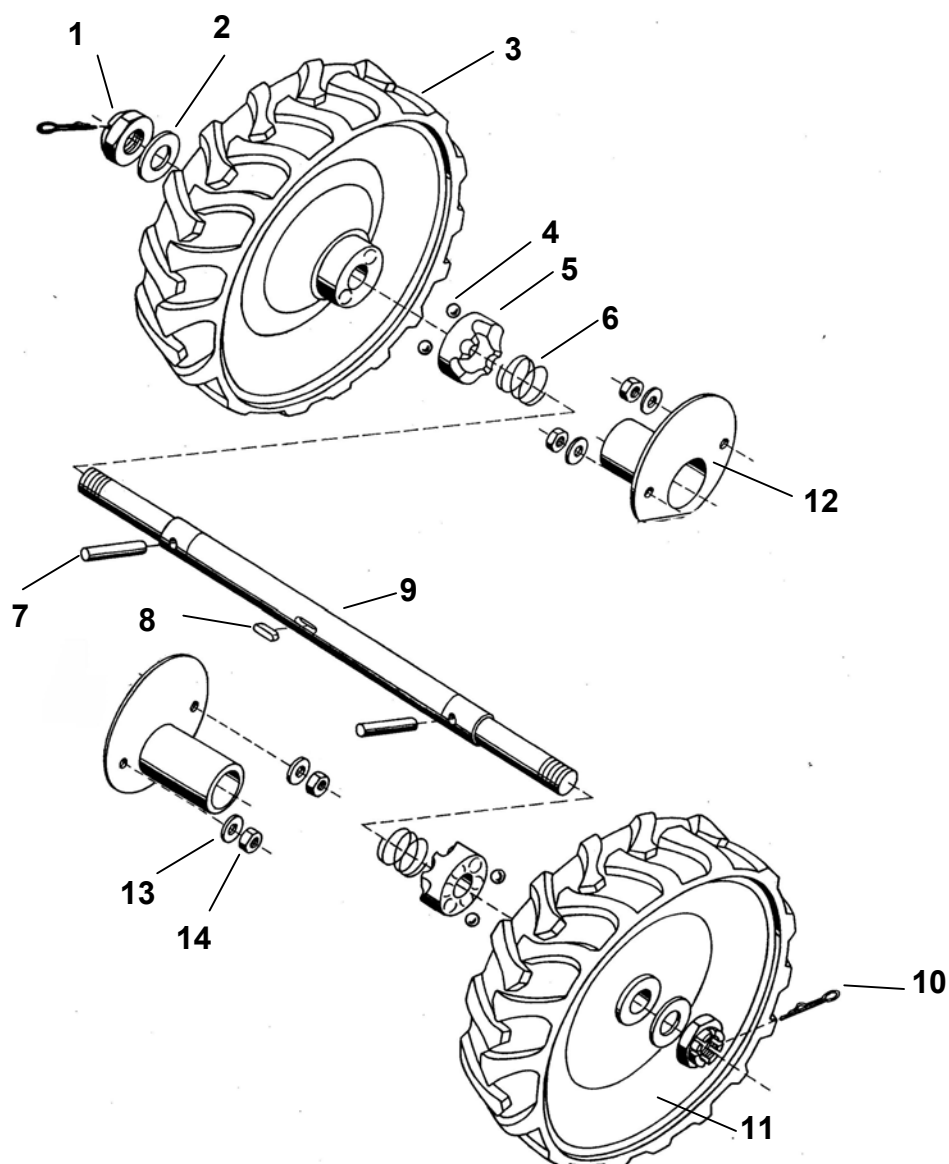

Pozice	Objednací číslo	Název součásti	Počet ks
1	1301109	MATICE M20x1,5 ČSN 021412.25	2
2	6025166	PODLOŽKA 34x20,1x2	2
3	9945627	KOLO ŠÍPOVÉ PRAVÉ	1
4	1490131	KULIČKA 7-10 ČSN 022930	4
5	7270406	SPOJKA TŘÍPOLOHOVÁ	2
6	1342674	PRUŽINA	2
7	2010260	KOLÍK 10x45 ČSN 022152	2
8	5400116	PERO 6x6x18 ČSN 022562	1
9	2120806	HŘÍDEL	1
10	1350438	ZÁVLAČKA 4x40 ČSN 021781.5	2
11	9945628	KOLO ŠÍPOVÉ LEVÉ	1
12	9467817	KRYT HŘÍDELE	2
13	3040279	PODLOŽKA 5,3 ČSN 02 1726.15	4
14	1300502	MATICE M5 ČSN 02 1492.25	4