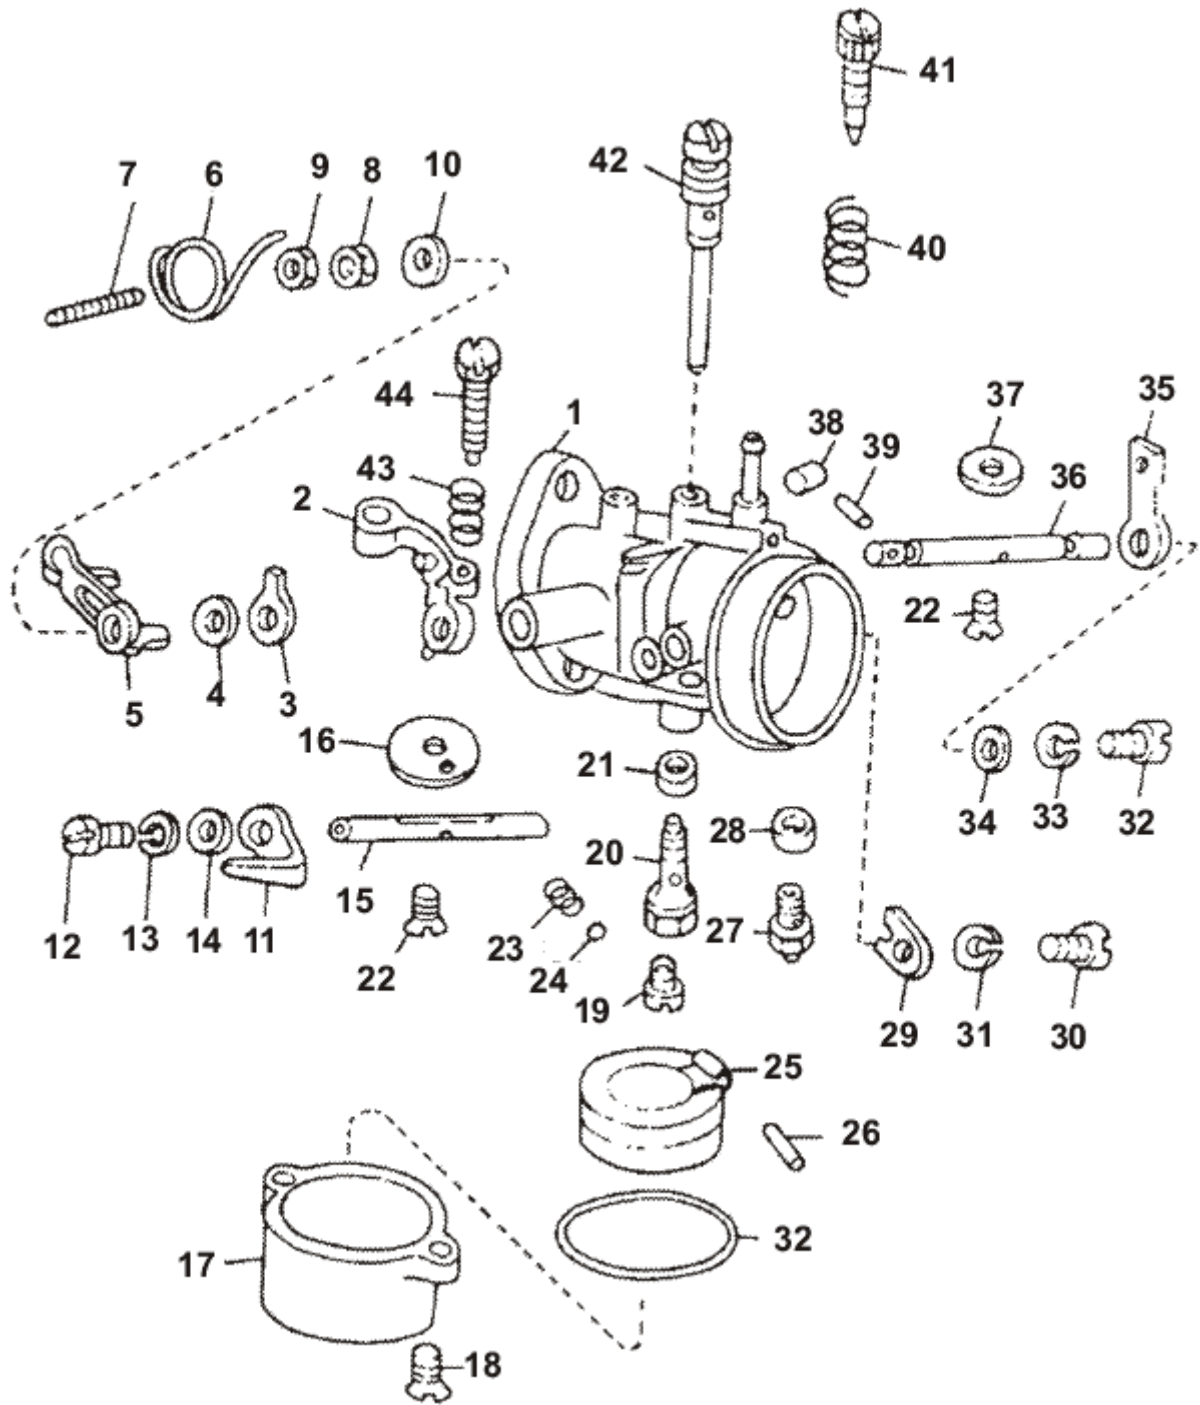

Pozice	Objednací číslo	Název součásti	Počet ks
1	9600110	TĚLESO KARBURÁTORU UNI	1
2	7202803	OPĚRA BOVDENU	1
3	6010505	PODLOŽKA S JAZÝČKEM	1
4	6259006	PODLOŽKA TŘECÍ	1
5	6443201	PÁČKA DORAZU	1
6	1341602	PRUŽINA	1
7	1017004	ŠROUB OVLÁDÁNÍ	1
8	1300171	MATICE M5 ČSN 021403.25	1
9	1800143	MATICE M5 ČSN 021401.25	1
10	6010248	PODLOŽKA	1
11	3441102	PÁČKA STARTOVACÍ KLAPKY	1
12	1011531	ŠROUB M3x6 ČSN 021131.25	2
13	6010917	PODLOŽKA A3	2
14	3040239	PODLOŽKA A 3,2	2
15	2500903	OSIČKA STARTOV. KLAPKY	1
16	6011221	KLAPKA STARTOVACÍ	1
17	7111313	KOMORA PLOVÁKOVÁ	1
18	1010801	ŠROUB S ČOČKOVOU HLAVOU M4X14	2
19	2211000	TRYSKA HLAVNÍ	1
20	3065902	TRUBICE EMULSNÍ	1
21	6250164	TĚSNĚNÍ 10X7,1X1	1
22	1030702	ŠROUB OSIČKY	2
23	1340351	PRUŽINA KULIČKY	1
24	1490103	KULIČKA IV.	1
25	9460134	PLOVÁK KOMPLETNÍ	1
26	2010154	OSIČKA ZÁVĚSU	1
27	9604022	VENTIL JEHLOVÝ KOMPLETNÍ	1
28	6250248	TĚSNĚNÍ 5,5/2,5	1
29	6025505	POJISTKA	1
30	1011632	ŠROUB M4x8	1
31	6510916	PODLOŽKA 4	1
32	1011631	ŠROUB ŠKRTÍCÍ KLAPKY M3x6	2
33	6010917	PODLOŽKA A3	2
34	3040239	PODLOŽKA A 3,2	2
35	6023602	PÁKA ŠKRTÍCÍ KLAPKY	1
36	2500902	OSIČKA ŠKRTÍCÍ KLAPKY	1
37	6011312	KLAPKA ŠKRTÍCÍ	1
38	9130360	UCPÁVKA	2
39	2075802	KOLÍK 2x12	1
40	1340123	PRUŽINA ZAJIŠŤOVACÍ	1
41	1014902	ŠROUB REGULAČNÍ	1
42	9341604	TRYSKA BĚHU NAPRÁZDNO 6HP	1
43	1340155	PRUŽINA	1
44	1013606	ŠROUB DORAZOVÝ	1
45	9130150	KROUŽEK 42x2 ČSN 029281.2	1