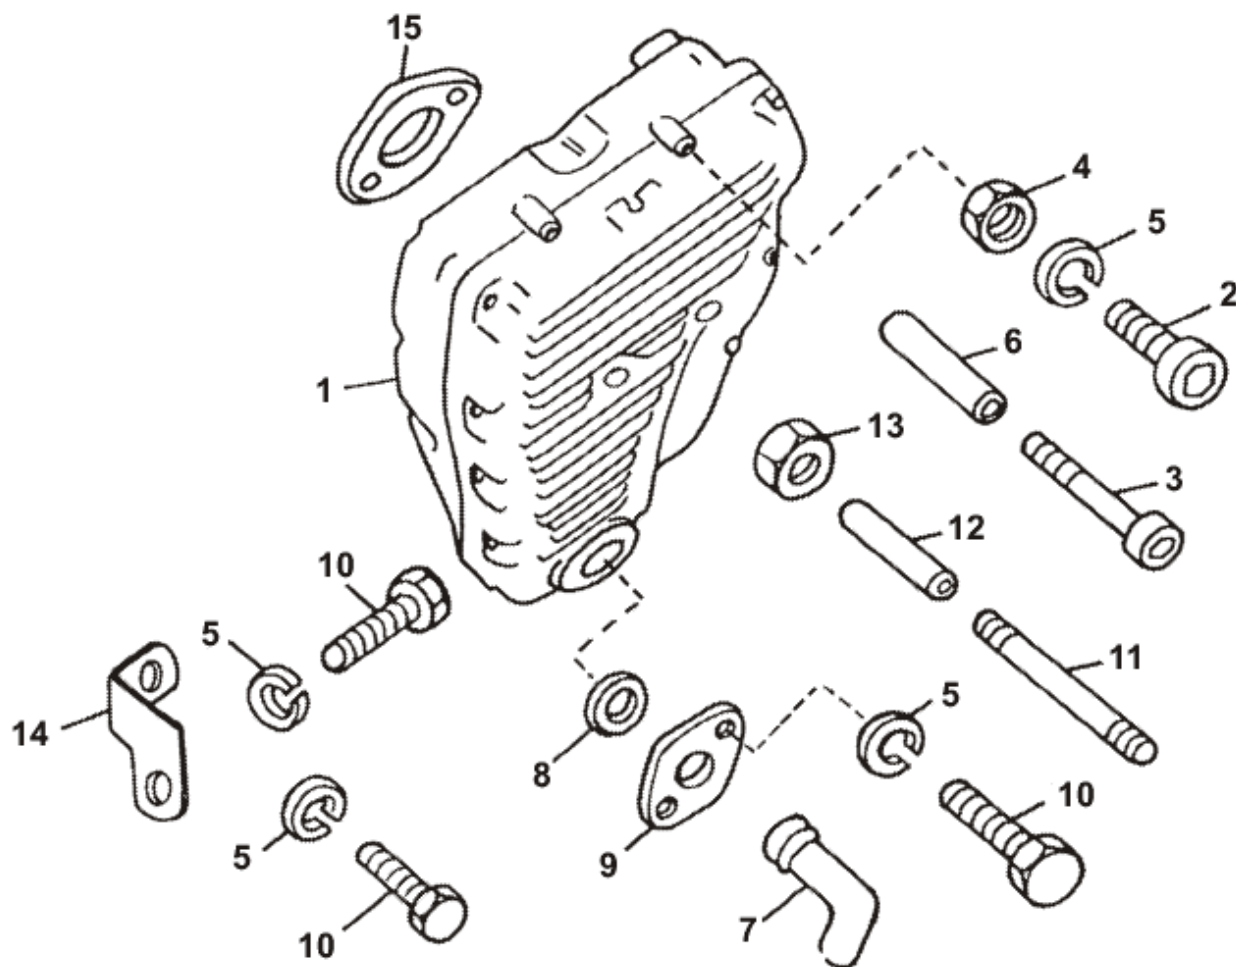

Pozice	Objednací číslo	Název součásti	Počet ks
1	7183702	TĚLESO TLUMIČE	1
2	1037225	ŠROUB M6x22	2
3	1037228	ŠROUB M6x50	11
4	1800141	MATICE M6 ČSN 021401.25	2
5	6510922	PODLOŽKA 6,1 ČERNĚNÁ	6
6	3020324	TRUBKA	9
7	9463625	KONCOVKA	1
8	6010151	TĚSNĚNÍ ČISTIČE	1
9	6012415	PŘÍRUBA	1
10	1512506	ŠROUB M6x14 ČSN 021103.25	2
11	1015628	ŠROUB M8x10 ČSN 021176.55	1
12	3020325	TRUBKA	2
13	1800185	MATICE M8 ČSN 021401.25	2
14	6039402	DRŽÁK TLUMIČE UNI	1
15	6042410	TĚSNĚNÍ VÝFUKU	1
*	9603108	TLUMIČ VÝFUKU - SESTAVA	1