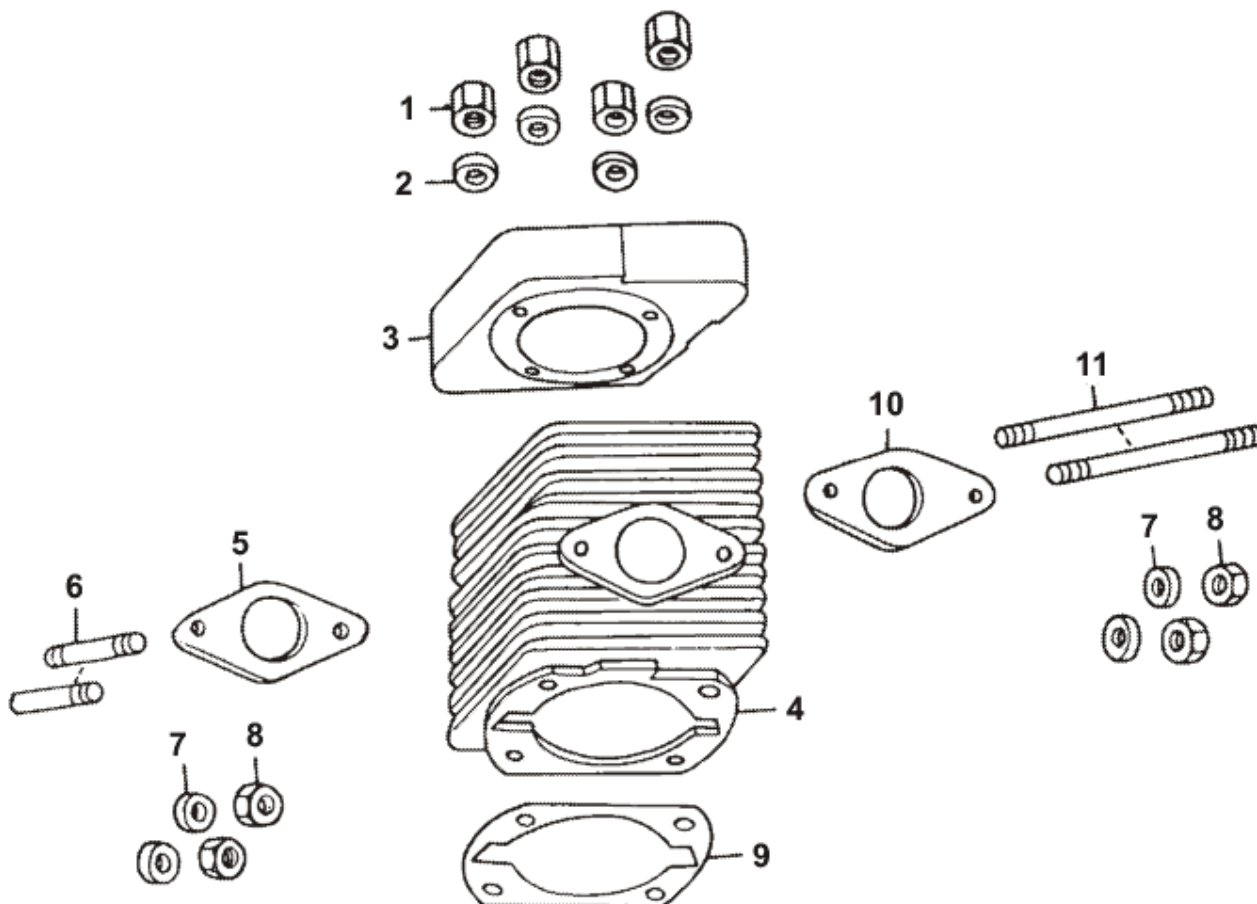

MOTOR JIKOV

1415, 1429, 1443 UNI

Pozice	Objednací číslo	Název součásti	Počet ks
1	1351702	KROUŽEK POJISTNÝ 15 ČSN 022928.2	2
2	3011984	ČEP KLIKOVÝ	1
3	3043046	KROUŽEK PÍSTNÍ 67X2	3
4	9943132	LOŽISKO JEHLOVÉ 15x19x22 INA K	1
5	9943146	LOŽISKO 3206 C3	1
6	9943243	GUFERO 35x56x12	1
7	7182505	NÁBOJ SPOJKY (1415, 1429)	1
8	6049901	PODLOŽKA POJISTNÁ (1415, 1429)	1
9	1300161	MATICE M20x1,5 (1415, 1429)	1
10	5400114	PERO 8e8X7X20 (1415, 1429)	1
11	9690632	HŘÍDEL KLIKOVÝ UNI (1415, 1429)	1
11	9690636	HŘÍDEL KLIKOVÝ UNI (1443)	1
12	9943110	LOŽISKO 6205A	1
13	9943138	LOŽISKO 6205Z	1
14	9943231	GUFERO 20x38x7 CSN 029401.0	1
15	6010912	PODLOŽKA 14	1
16	1800136	MATICE M14x1,5 CSN 021401.25	1
17	7230243	PÍST PRŮMĚR 67 B	1
18	5400405	PERO WOOD 5X6,5 1560	1
19	2010170	KOLÍK 4x8 (1443)	1

Pozice	Objednací číslo	Název součásti	Počet ks
1	1015580	ŠROUB	4
2	6262906	TĚSNĚNÍ Z PAPIRU	1
3	1800185	MATICE M8 ČSN 021401.25	5
4	6010804	PODLOŽKA 8,4	5
5	1015556	ŠROUB M8x40 CSN 021178.55	5
6	9942812	KOHOUT VYPOUŠTĚCÍ UNI	1
7	7402720	PATKA (pouze 1453)	2
*	9603921	SKŘÍŇ KLIKOVÁ SESTAVA	

Pozice	Objednací číslo	Název součásti	Počet ks
1	1306602	MATICE HLAVY VÁLCE	5
2	3540253	PODLOŽKA 8,4 ČSN 021702.15	1
3	7160317	HLAVA VÁLCE	1
4	7160725	VÁLEC UNI	1
5	6251015	TĚSNĚNÍ KARBURÁTORU -GUMOVÉ	1
6	1515618	SROUB M8x22 CSN 021176.25	1
7	6510906	PODLOŽKA 8,2 ČSN 021740.05	1
8	1800185	MATICE M8 ČSN 021401.25	1
9	6262303	TĚSNĚNÍ Z PAPÍRU	1
10	6012410	TĚSNĚNÍ VÝFUKU GUTBROD-Z01	1
11	1015553	ŠROUB ZÁVRTNÝ	1

Pozice	Objednací číslo	Název součásti	Počet ks
1	9464623	NÁDRŽ SESTAVA	1
2	9841709	UZÁVĚR NÁDRŽE	1
3	2828	KOHOUT PALIVOVÝ - GUTTBROD	1
4	6250201	KROUŽEK TĚSNÍCÍ 14x20	1
5	9130325	HADIČKA PALIVOVÁ	1
6	1353102	OBJÍMKA GORBIN	2
7	9305901	PÁSEK STAHOVACÍ - SESTAVA	2
8	1012542	ŠROUB M8x60 ČSN 021103.25	2
9	3540253	PODLOŽKA 8,4 ČSN 021702.15	2
10	6055532	DRŽÁK NÁDRŽE SESTAVA	1
11	9463518	PLÁŠŤ CHLADÍCÍ (1415)	1
11	9463519	PLÁŠŤ CHLADÍCÍ (1429 A 1443)	1