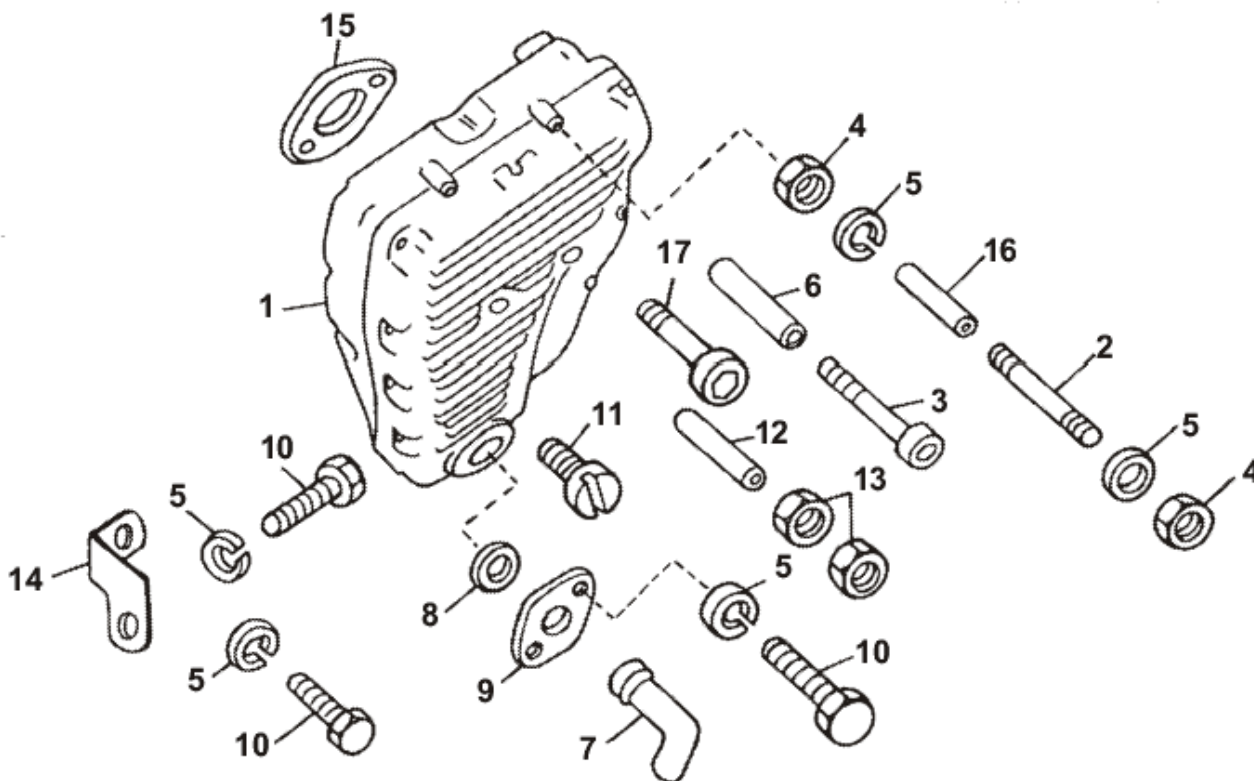

Pozice	Objednací číslo	Název součásti	Počet ks
1	7183702	TĚLESO TLUMIČE	1
2	1015589	ŠROUB M6x22 ČSN 021143.55	2
3	1037233	ŠROUB M6x50 ČSN 021143.55	9
4	1800141	MATICE M6 ČSN 021401.25	2
5	6510922	PODLOŽKA 6,1 ČERNĚNÁ	6
6	3020324	TRUBKA	9
7	9463625	KONCOVKA	1
8	6010151	TĚSNĚNÍ ČISTIČE	1
9	6012415	PŘÍRUBA	1
10	1512506	ŠROUB M6x14 ČSN 021103.25	2
11	1010825	ŠROUB M6x20 ČSN 021401.25	1
12	3020325	TRUBKA	2
13	1300210	MATICE M8 ČSN 021401.25	4
14	6039402	DRŽÁK TLUMIČE UNI	1
15	6042410	TĚSNĚNÍ VÝFUKU	1
16	3020328	TRUBKA	1
17	1037231	ŠROUB M6x20 ČSN 021141.52	2
18	9467809	MŘÍŽKA (KRYT VÝFUKU)	1
*	9603112	VÝFUK SESTAVA UNI	1