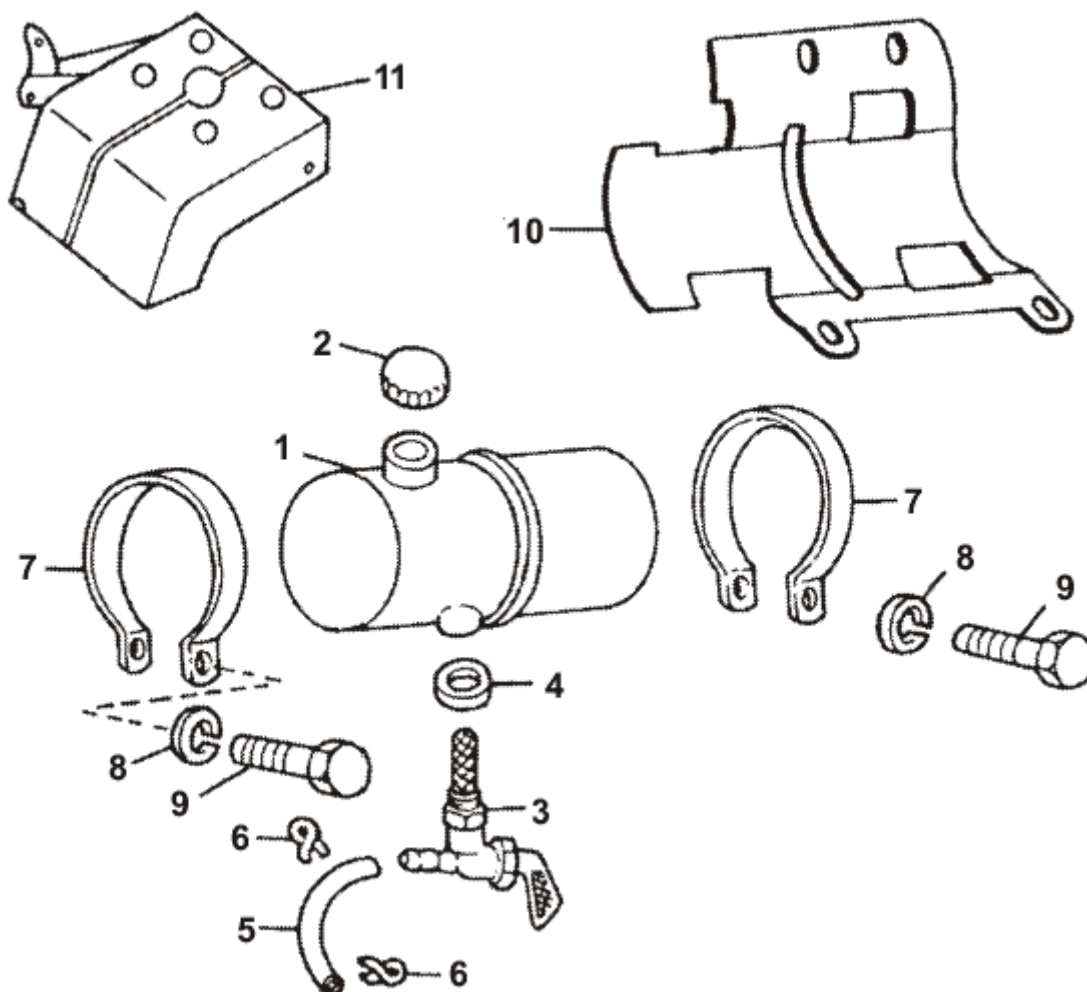

Pozice	Objednací číslo	Název součásti	Počet ks
1	9464623	NÁDRŽ SESTAVA	1
2	9841709	UZÁVĚR NÁDRŽE	1
3	2828	KOHOUT PALIVOVÝ - GUTTBROD	1
4	6250201	KROUŽEK TĚSNÍCÍ 14x20	1
5	9130325	HADIČKA PALIVOVÁ	1
6	1353102	OBJÍMKA GORBIN	2
7	9305901	PÁSEK STAHOVACÍ - SESTAVA	2
8	1012542	ŠROUB M8x60 ČSN 021103.25	2
9	3540253	PODLOŽKA 8,4 ČSN 021702.15	2
10	6055532	DRŽÁK NÁDRŽE SESTAVA	1
11	9463518	PLÁŠŤ CHLADÍCÍ (1415)	1
11	9463519	PLÁŠŤ CHLADÍCÍ (1429 A 1443)	1