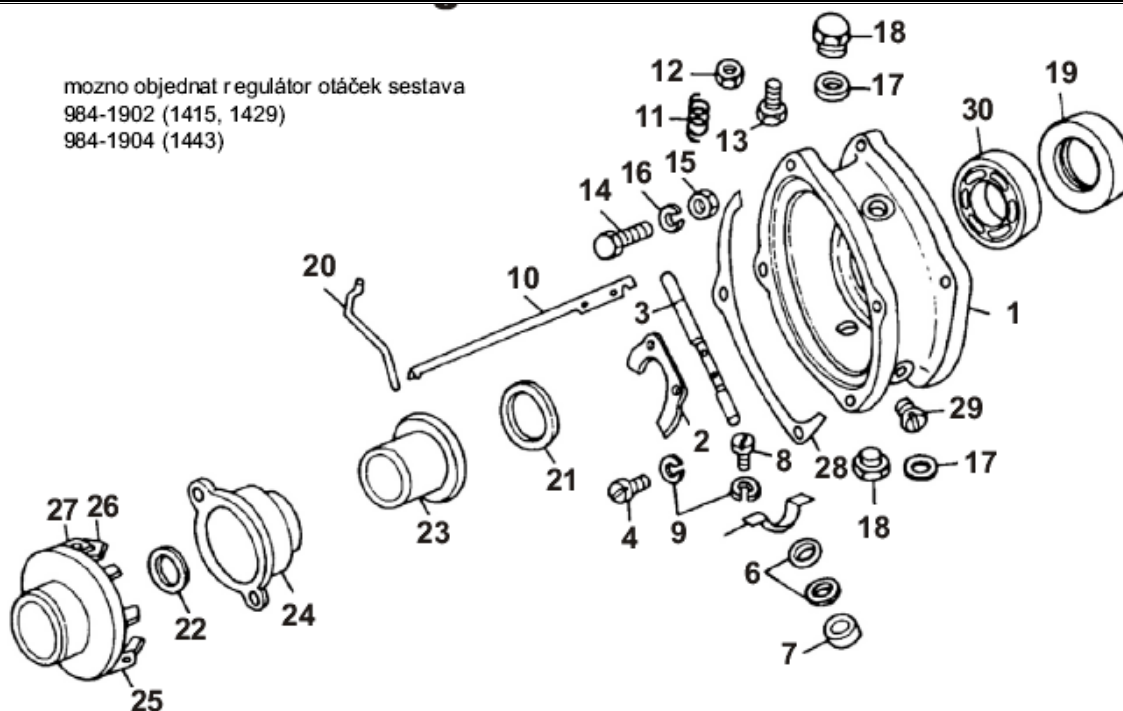

možno objednat regulátor otáček sestava
984-1902 (1415, 1429)
984-1904 (1443)

Pozice	Objednací číslo	Název součásti	Počet ks
1	7180305	SKŘÍŇ REGULÁTORU (1415, 1429)	1
1	7180307	SKŘÍŇ REGULÁTORU (1443)	1
2	6091107	VIDLICE	1
3	2502302	HŘÍDELKA	1
4	1011632	ŠROUB M4x8	2
5	6510916	PODLOŽKA 4	4
6	6511902	KROUŽEK 6 ČSN 022929.05	2
7	9943203	GUFERO 8x16x7 NBR	1
8	1011633	ŠROUB M4x10 ČSN 021131.35	2
9	6041303	TŘMENOVÝ KROUŽEK 5	1
10	6480601	PÁČKA	1
11	1341716	PRUŽINA	1
12	1800141	MATICE M6 ČSN 021401.25	2
13	1057706	ŠROUB UNI	1
14	1012422	ŠROUB M8x30 ČSN 021101.25	4
15	1800185	MATICE M8 ČSN 021401.25	4
16	6510906	PODLOŽKA 8,2 ČSN 021740.05	4
17	6010153	TĚSNĚNÍ	2
18	1013111	UCPÁVKA ŠROUBOVÁ	2
19	9943233	GUFERO 40x62x10	1
19	9943205	GUFERO 25x52x12	1
20	1353503	TÁHLO OVLÁDACÍ	1
21	6250194	TĚSNĚNÍ PAPÍR.	1
22	6025039	TĚSNĚNÍ	1
23	3020305	POUZDRO	1
24	7402418	OBJÍMKA	1
25	7402717	UNAŠEČ	1
25	7402722	UNAŠEČ	1
26	7201306	ZÁVAŽÍ	2
27	1490403	VÁLEČEK VYMEZOVACÍ	2
28	6262503	TĚSNĚNÍ	1
29	1011637	ŠROUB M6x8 ČSN 021131.25	1
30	9943116	LOŽISKO 6305	1
*	9841902	REGULÁTOR OTÁČEK SESTAVA (1415, 1429)	1
*	9841904	REGULÁTOR OTÁČEK SESTAVA (1443)	1