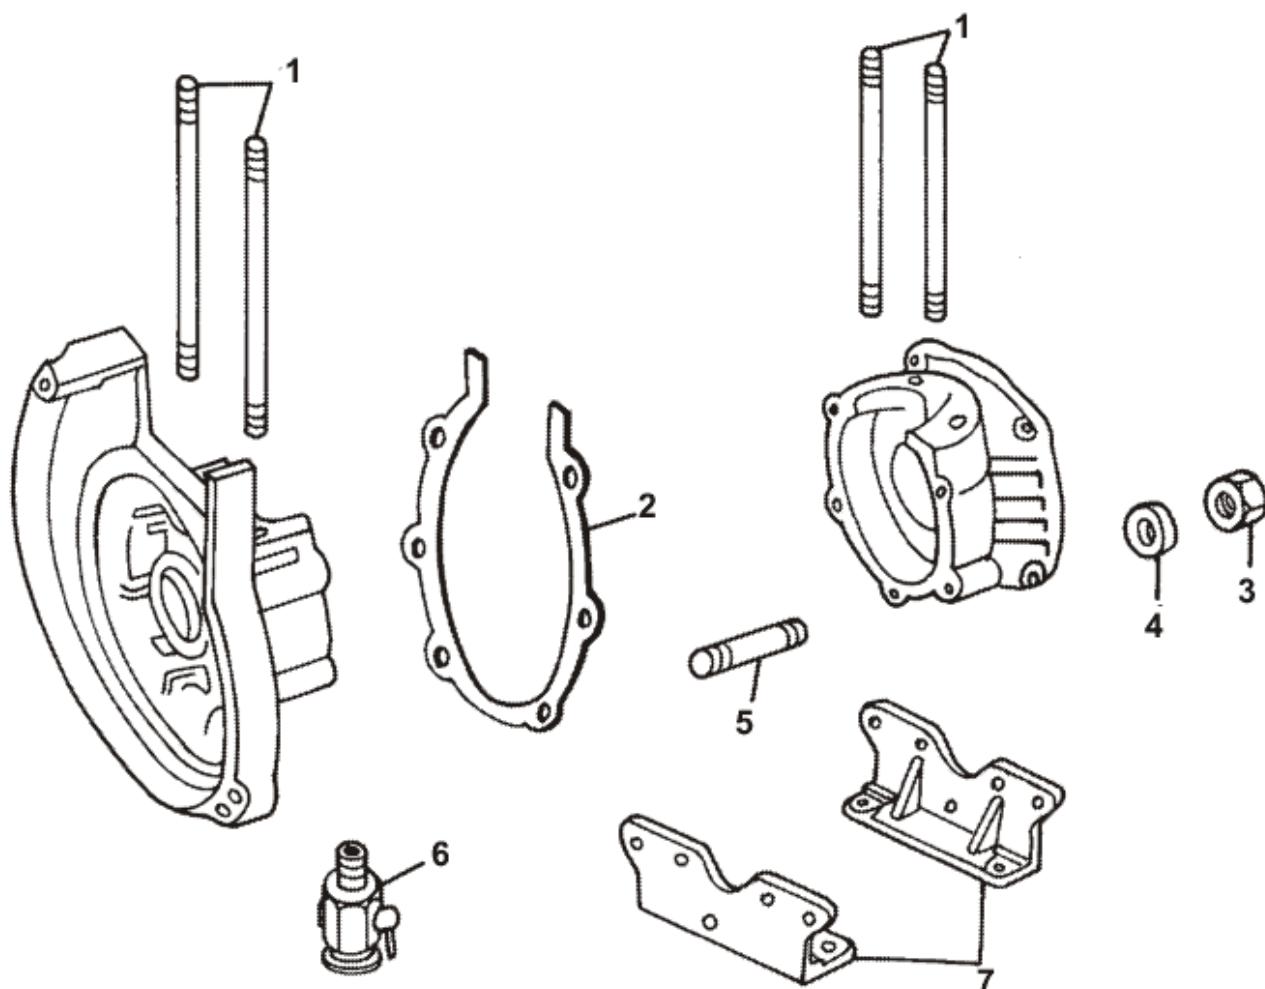

MOTOR JIKOV

1415, 1429, 1443 UNI

Pozice	Objednací číslo	Název součásti	Počet ks
1	1351702	KROUŽEK POJISTNÝ 15 ČSN 022928.2	2
2	3011984	ČEP KLIKOVÝ	1
3	3043046	KROUŽEK PÍSTNÍ 67X2	3
4	9943132	LOŽISKO JEHLOVÉ 15x19x22 INA K	1
5	9943146	LOŽISKO 3206 C3	1
6	9943243	GUFERO 35x56x12	1
7	7182505	NÁBOJ SPOJKY (1415, 1429)	1
8	6049901	PODLOŽKA POJISTNÁ (1415, 1429)	1
9	1300161	MATICE M20x1,5 (1415, 1429)	1
10	5400114	PERO 8e8X7X20 (1415, 1429)	1
11	9690632	HŘÍDEL KLIKOVÝ UNI (1415, 1429)	1
11	9690636	HŘÍDEL KLIKOVÝ UNI (1443)	1
12	9943110	LOŽISKO 6205A	1
13	9943138	LOŽISKO 6205Z	1
14	9943231	GUFERO 20x38x7 CSN 029401.0	1
15	6010912	PODLOŽKA 14	1
16	1800136	MATICE M14x1,5 CSN 021401.25	1
17	7230243	PÍST PRŮMĚR 67 B	1
18	5400405	PERO WOOD 5X6,5 1560	1
19	2010170	KOLÍK 4x8 (1443)	1

Pozice	Objednací číslo	Název součásti	Počet ks
1	1306602	MATICE HLAVY VÁLCE	5
2	3540253	PODLOŽKA 8,4 ČSN 021702.15	1
3	7160317	HLAVA VÁLCE	1
4	7160725	VÁLEC UNI	1
5	6251015	TĚSNĚNÍ KARBURÁTORU -GUMOVÉ	1
6	1515618	SROUB M8x22 CSN 021176.25	1
7	6510906	PODLOŽKA 8,2 ČSN 021740.05	1
8	1800185	MATICE M8 ČSN 021401.25	1
9	6262303	TĚSNĚNÍ Z PAPÍRU	1
10	6012410	TĚSNĚNÍ VÝFUKU GUTBROD-Z01	1
11	1015553	ŠROUB ZÁVRTNÝ	1