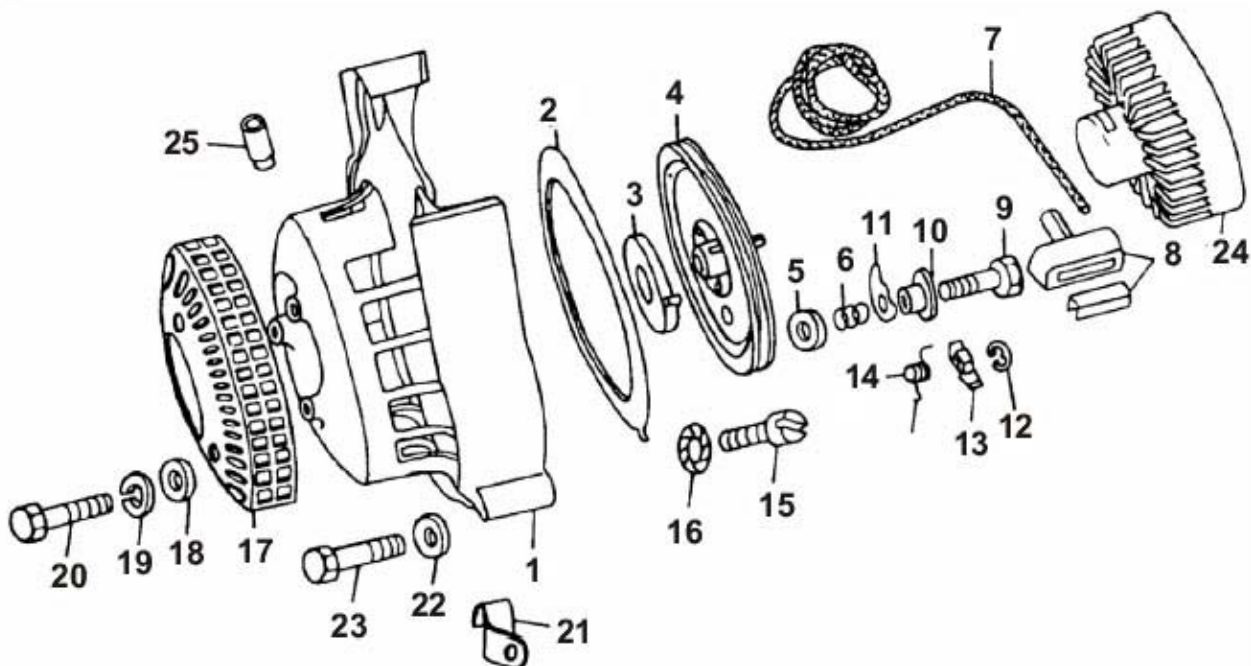

Pozice	Objednací číslo	Název součásti	Počet ks
1	9941710	SVÍČKA ZAPALOVACÍ N17C	1
2	9980412	BOTKA KABELOVÁ OK-01-03	1
3	9946605	SPÍNAČ ELEKTRICKÝ Z19 - 3 VÝVODY	1
4	9942223	MAGNETO /PRO MOTOR 1415/	1
5	3040241	PODLOŽKA 4,3	2
6	6021606	PODLOŽKA 4,3 ČSN 021745.05	2
7	1011657	ŠROUB M6x14	2
8	9980542	UKOSTŘENÍ	1
9	9134308	PRŮCHODKA GUMOVÁ	1
10	6449636	ÚCHYT SPÍNAČE (1415)	1
11	1512506	ŠROUB M6x14 ČSN 021103.25 (1429, 1443)	3
11	1011622	ŠROUB M6x12 (1415)	2
12	3040273	PODLOŽKA 6 ČSN 021740.05 (1415)	2
13	6510920	PODLOŽKA 6,1 ČSN 021740.05 (1415)	2
14	1800141	MATICE M6 ČSN 021401.25	2

možno objednat regulátor otáček sestava
984-1902 (1415, 1429)
984-1904 (1443)

Pozice	Objednací číslo	Název součásti	Počet ks
1	7180305	SKŘÍŇ REGULÁTORU (1415, 1429)	1
1	7180307	SKŘÍŇ REGULÁTORU (1443)	1
2	6091107	VIDLICE	1
3	2502302	HŘÍDELKA	1
4	1011632	ŠROUB M4x8	2
5	6510916	PODLOŽKA 4	4
6	6511902	KROUŽEK 6 ČSN 022929.05	2
7	9943203	GUFERO 8x16x7 NBR	1
8	1011633	ŠROUB M4x10 ČSN 021131.35	2
9	6041303	TŘMENOVÝ KROUŽEK 5	1
10	6480601	PÁČKA	1
11	1341716	PRUŽINA	1
12	1800141	MATICE M6 ČSN 021401.25	2
13	1057706	ŠROUB UNI	1
14	1012422	ŠROUB M8x30 ČSN 021101.25	4
15	1800185	MATICE M8 ČSN 021401.25	4
16	6510906	PODLOŽKA 8,2 ČSN 021740.05	4
17	6010153	TĚSNĚNÍ	2
18	1013111	UCPÁVKA ŠROUBOVÁ	2
19	9943233	GUFERO 40x62x10	1
19	9943205	GUFERO 25x52x12	1
20	1353503	TÁHLO OVLÁDACÍ	1
21	6250194	TĚSNĚNÍ PAPÍR.	1
22	6025039	TĚSNĚNÍ	1
23	3020305	POUZDRO	1
24	7402418	OBJÍMKA	1
25	7402717	UNAŠEČ	1
25	7402722	UNAŠEČ	1
26	7201306	ZÁVAŽÍ	2
27	1490403	VÁLEČEK VYMEZOVACÍ	2
28	6262503	TĚSNĚNÍ	1
29	1011637	ŠROUB M6x8 ČSN 021131.25	1
30	9943116	LOŽISKO 6305	1
*	9841902	REGULÁTOR OTÁČEK SESTAVA (1415, 1429)	1
*	9841904	REGULÁTOR OTÁČEK SESTAVA (1443)	1