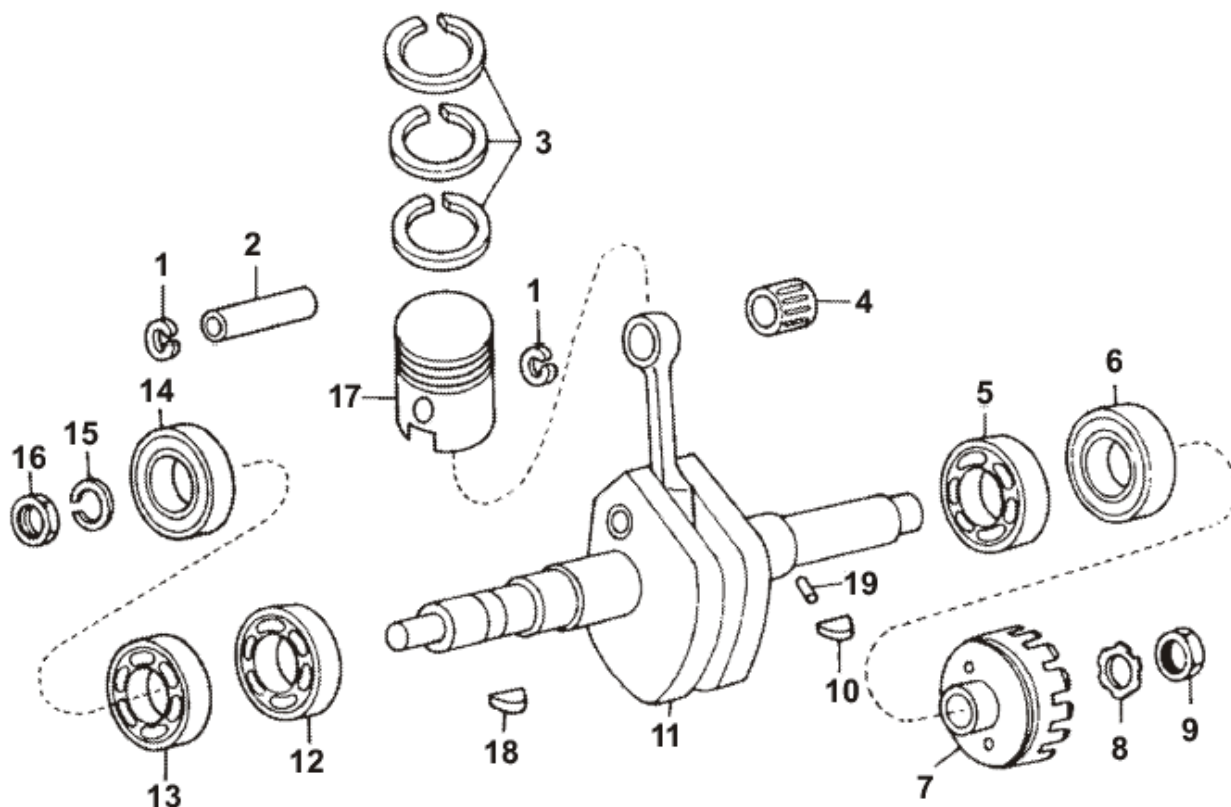

MOTOR JIKOV

1415, 1429, 1443 UNI

Pozice	Objednací číslo	Název součásti	Počet ks
1	1351702	KROUŽEK POJISTNÝ 15 ČSN 022928.2	2
2	3011984	ČEP KLIKOVÝ	1
3	3043046	KROUŽEK PÍSTNÍ 67X2	3
4	9943132	LOŽISKO JEHLOVÉ 15x19x22 INA K	1
5	9943146	LOŽISKO 3206 C3	1
6	9943243	GUFERO 35x56x12	1
7	7182505	NÁBOJ SPOJKY (1415, 1429)	1
8	6049901	PODLOŽKA POJISTNÁ (1415, 1429)	1
9	1300161	MATICE M20x1,5 (1415, 1429)	1
10	5400114	PERO 8e8X7X20 (1415, 1429)	1
11	9690632	HŘÍDEL KLIKOVÝ UNI (1415, 1429)	1
11	9690636	HŘÍDEL KLIKOVÝ UNI (1443)	1
12	9943110	LOŽISKO 6205A	1
13	9943138	LOŽISKO 6205Z	1
14	9943231	GUFERO 20x38x7 CSN 029401.0	1
15	6010912	PODLOŽKA 14	1
16	1800136	MATICE M14x1,5 CSN 021401.25	1
17	7230243	PÍST PRŮMĚR 67 B	1
18	5400405	PERO WOOD 5X6,5 1560	1
19	2010170	KOLÍK 4x8 (1443)	1

Pozice	Objednací číslo	Název součásti	Počet ks
1	1015580	ŠROUB	4
2	6262906	TĚSNĚNÍ Z PAPIRU	1
3	1800185	MATICE M8 ČSN 021401.25	5
4	6010804	PODLOŽKA 8,4	5
5	1015556	ŠROUB M8x40 CSN 021178.55	5
6	9942812	KOHOUT VYPOUŠTĚCÍ UNI	1
7	7402720	PATKA (pouze 1453)	2
*	9603921	SKŘÍŇ KLIKOVÁ SESTAVA	

Pozice	Objednací číslo	Název součásti	Počet ks
1	1306602	MATICE HLAVY VÁLCE	5
2	3540253	PODLOŽKA 8,4 ČSN 021702.15	1
3	7160317	HLAVA VÁLCE	1
4	7160725	VÁLEC UNI	1
5	6251015	TĚSNĚNÍ KARBURÁTORU -GUMOVÉ	1
6	1515618	SROUB M8x22 CSN 021176.25	1
7	6510906	PODLOŽKA 8,2 ČSN 021740.05	1
8	1800185	MATICE M8 ČSN 021401.25	1
9	6262303	TĚSNĚNÍ Z PAPÍRU	1
10	6012410	TĚSNĚNÍ VÝFUKU GUTBROD-Z01	1
11	1015553	ŠROUB ZÁVRTNÝ	1