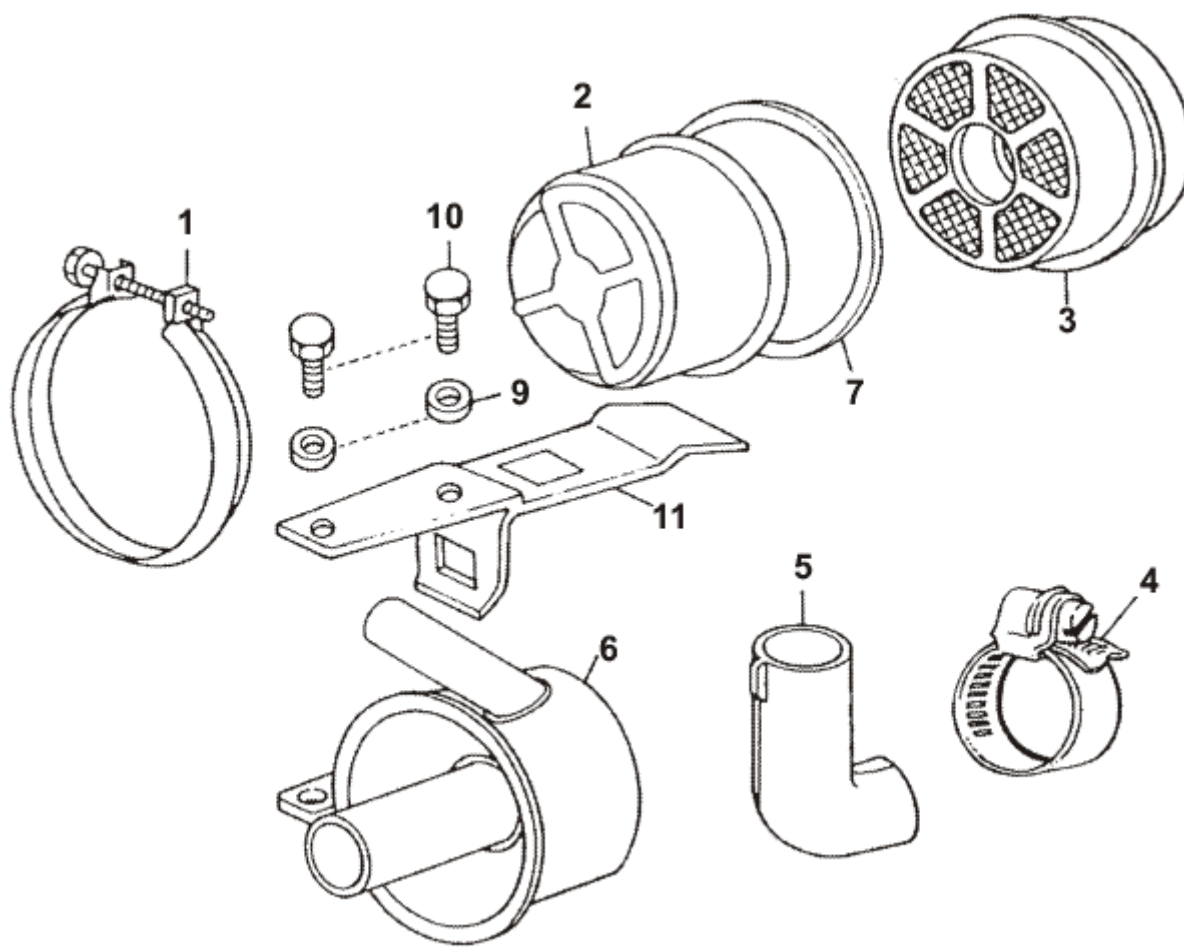

Pozice	Objednací číslo	Název součásti	Počet ks
1	1015580	ŠROUB	4
2	6262906	TĚSNĚNÍ Z PAPIRU	1
3	1800185	MATICE M8 ČSN 021401.25	5
4	6010804	PODLOŽKA 8,4	5
5	1015556	ŠROUB M8x40 CSN 021178.55	5
6	9942812	KOHOUT VYPOUŠTĚCÍ UNI	1
7	7402720	PATKA (pouze 1453)	2
*	9603921	SKŘÍŇ KLIKOVÁ SESTAVA	

Pozice	Objednací číslo	Název součásti	Počet ks
1	1306602	MATICE HLAVY VÁLCE	5
2	3540253	PODLOŽKA 8,4 ČSN 021702.15	1
3	7160317	HLAVA VÁLCE	1
4	7160725	VÁLEC UNI	1
5	6251015	TĚSNĚNÍ KARBURÁTORU -GUMOVÉ	1
6	1515618	SROUB M8x22 CSN 021176.25	1
7	6510906	PODLOŽKA 8,2 ČSN 021740.05	1
8	1800185	MATICE M8 ČSN 021401.25	1
9	6262303	TĚSNĚNÍ Z PAPÍRU	1
10	6012410	TĚSNĚNÍ VÝFUKU GUTBROD-Z01	1
11	1015553	ŠROUB ZÁVRTNÝ	1