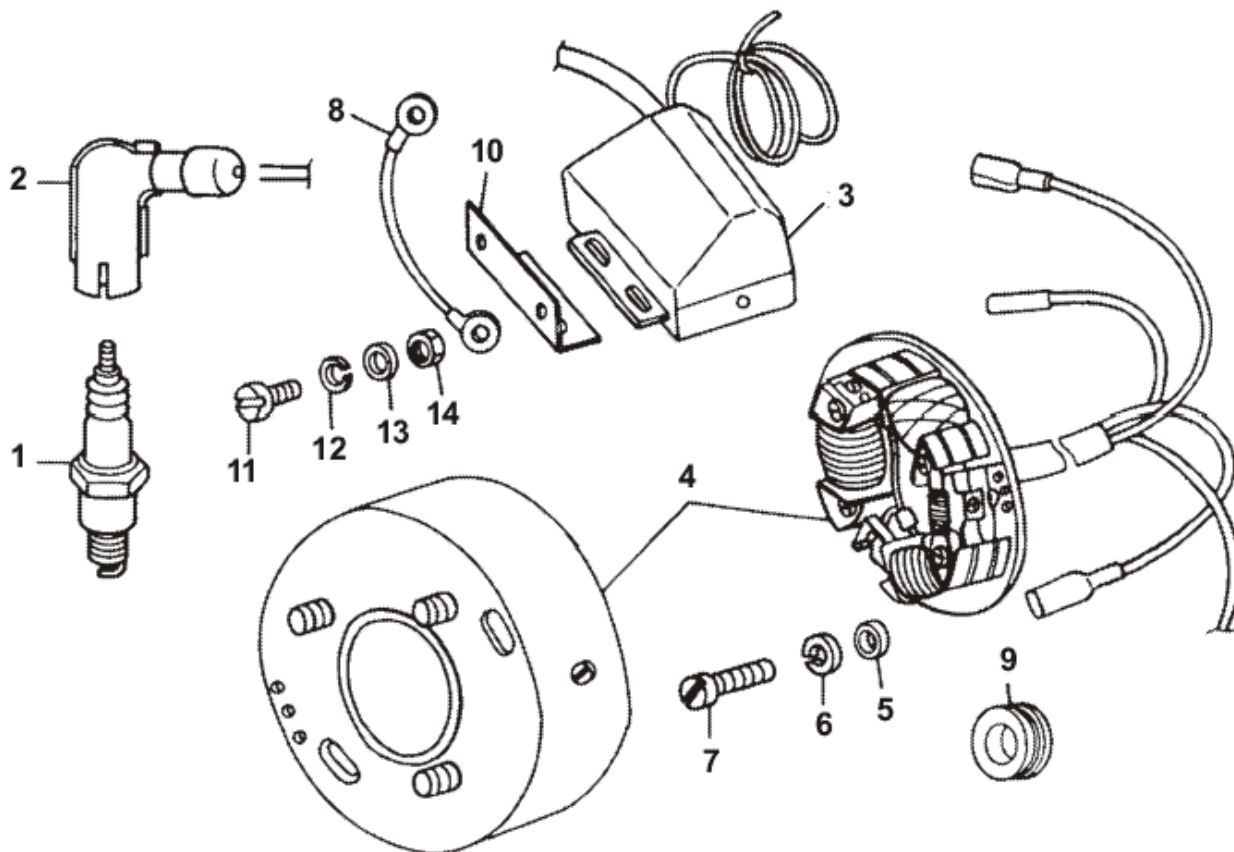

Pozice	Objednací číslo	Název součásti	Počet ks
1	9941710	SVÍČKA ZAPALOVACÍ N17C	1
2	9980412	BOTKA KABELOVÁ OK-01-03	1
3	9946605	SPÍNAČ ELEKTRICKÝ Z19 - 3 VÝVODY	1
4	9942223	MAGNETO /PRO MOTOR 1415/	1
5	3040241	PODLOŽKA 4,3	2
6	6021606	PODLOŽKA 4,3 ČSN 021745.05	2
7	1011657	ŠROUB M6x14	2
8	9980542	UKOSTŘENÍ	1
9	9134308	PRŮCHODKA GUMOVÁ	1
10	6449636	ÚCHYT SPÍNAČE (1415)	1
11	1512506	ŠROUB M6x14 ČSN 021103.25 (1429, 1443)	3
11	1011622	ŠROUB M6x12 (1415)	2
12	3040273	PODLOŽKA 6 ČSN 021740.05 (1415)	2
13	6510920	PODLOŽKA 6,1 ČSN 021740.05 (1415)	2
14	1800141	MATICE M6 ČSN 021401.25	2