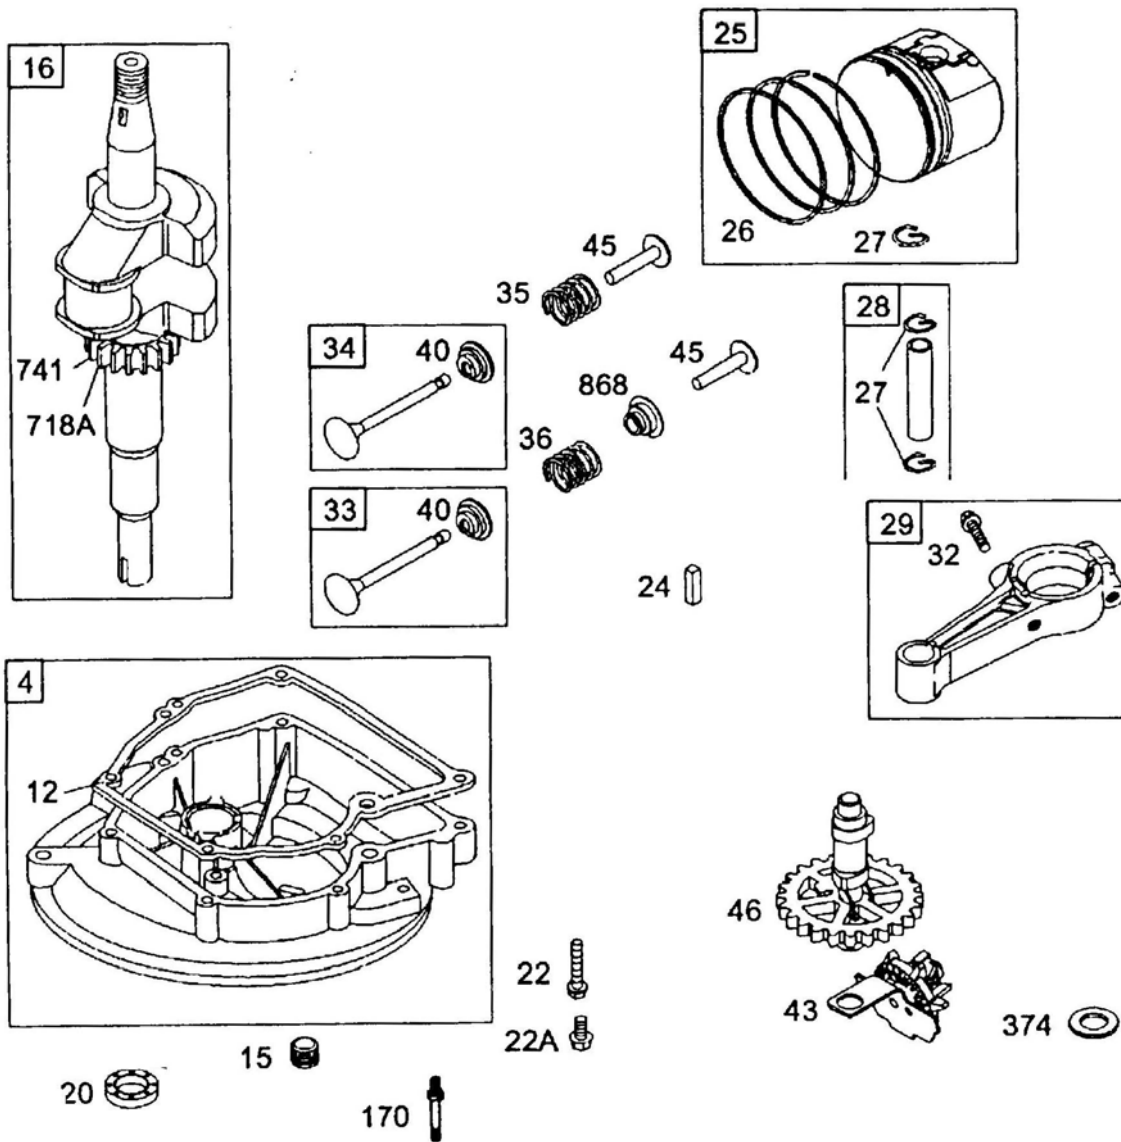

# SPRINT

**Verze 9D902-2004**

**10D902-0155**

**10A902-2275 QUATRO**

**ČTYŘTAKTNÍ MOTOR BRIGGS &  
STRATTON**

Pozice	Objednací číslo	Název součásti	Počet ks
81	691179	POJISTKA ŠROUBŮ VÝFUKU	
163	271139S	TĚSNĚNÍ VZDUCHOVÉHO FILTRU	
300	692307	VÝFUK CLASIC	
534	691417	ŠROUB FILTRU VZDUCHU	
535	272235S	FILTR VZDUCHOVÝ S OBRUBOU	
535A	698369	FILTR VZDUCHOVÝ	
536	493492	FILTR SESTAVA PLECHOVÝ	
536A	698472	FILTR SESTAVA PLASTOVÝ	
613	691413	ŠROUB VÝFUKU	
643	691911	VLOŽKA FILTRU	
832	494896	MŘÍŽKA VÝFUKU CLASIC	
836	690664	ŠROUB MŘÍŽKY	

Pozice	Objednací číslo	Název součásti	Počet ks
23	692009	SETRVAČNÍK CLASIC	
37	690482	PLECH OCHRANNÝ	
37A	691209	PLECH OCHRANNÝ	
66	399671	SPOJKA STARTÉRU	
67	394897	DOMEČEK SPOJKY STARTÉRU	
68	691604	KULIČKA STARTÉRU	
70	691945	ROHATKA STARTÉRU	
71	691359	KRYT SPOJKY STARTÉRU	
73	691725	KRYT OBĚŽNÉHO KOLA	
73A	694018	MŘÍŽKA SETRVAČNÍKU PŘED 03082500	
73A	699850	MŘÍŽKA SETRVAČNÍKU PO 03082400	
74	691627	ŠROUB	
75	691736	PODLOŽKA	
78	692198	ŠROUB	
257	691660	ŠROUB	
304	691484	KRYT VENTILÁTORU	
305	692198	ŠROUB	
332	690662	MATICE ROHATKY	
363	19069	STAHOVÁK SETRVAČNÍKU	
455	691236	ROHATKA STARTÉRU	
469	694420	KROUŽEK ROHATKY	
921	694044	KRYT MOTORU PLASTOVÝ	
930B	691348	MŘÍŽKA STARTÉRU OKRASNÁ	
969	692198	ŠROUB	

Pozice	Objednací číslo	Název součásti	Počet ks
24	222698S	PERO SETRVAČNÍKU	
188	692198	ŠROUB	
201	690347	TÁHLO REGULÁTORU	
209	691297	PRUŽINA REGULÁTORU	
209	692211	PRUŽINA REGULÁTORU NEBARVENÁ (QUATRO)	
211	691859	PRUŽINA BĚHU NAPRÁZDNO	
222	691446	DESKA REGULÁTORU OTÁČEK	
265	692179	PODLOŽKA PŘIDRŽOVACÍ	
265A	690798	PODLOŽKA PŘIDRŽOVACÍ	
267	691044	ŠROUB	
333	496914	CÍVKA ZAPALOVACÍ S BOTKOU A KABELM	
334	691061	ŠROUB	
335	691107	ŠROUB	
356	692390	KABEL ZKRATOVACÍ	
851	493880S	BOTKA KABELOVÁ	
621	692310	ZKRATOVAČ	
668	692889	PODLOŽKA VYMEZOVACÍ	
729	690586	SPONKA	
745	691146	ŠROUB	
745A	690859	ŠROUB	
772	691111	ŠROUB	
772A	690345	ŠROUB KRYTU VÁLCE	
922	692135	PRUŽINA	
923	691487	BRZDA	
925	691349	KRYT BRZDY	