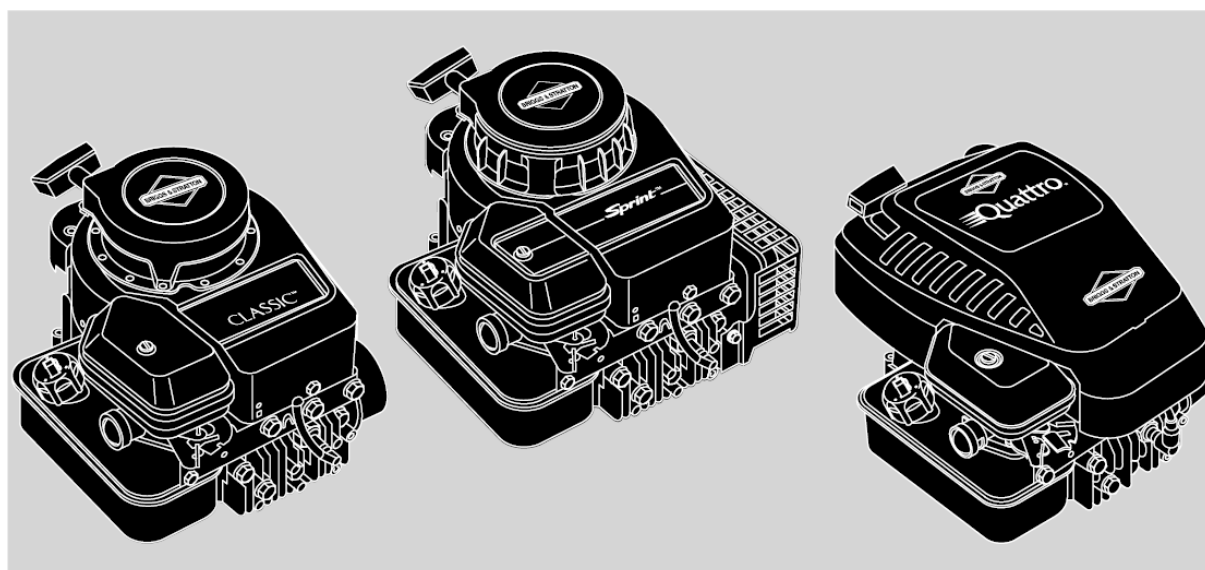

# SPRINT

**Verze 9D902-2004**

**10D902-0155**

**10A902-2275 QUATRO**

**ČTYŘTAKTNÍ MOTOR BRIGGS &  
STRATTON**

Pozice	Objednací číslo	Název součásti	Počet ks
81	691179	POJISTKA ŠROUBŮ VÝFUKU	
163	271139S	TĚSNĚNÍ VZDUCHOVÉHO FILTRU	
300	692307	VÝFUK CLASIC	
534	691417	ŠROUB FILTRU VZDUCHU	
535	272235S	FILTR VZDUCHOVÝ S OBRUBOU	
535A	698369	FILTR VZDUCHOVÝ	
536	493492	FILTR SESTAVA PLECHOVÝ	
536A	698472	FILTR SESTAVA PLASTOVÝ	
613	691413	ŠROUB VÝFUKU	
643	691911	VLOŽKA FILTRU	
832	494896	MŘÍŽKA VÝFUKU CLASIC	
836	690664	ŠROUB MŘÍŽKY	

Pozice	Objednací číslo	Název součásti	Počet ks
90	498811	KARBURÁTOR	
97	691931	PÁČKA ŠKRTÍCÍ KLAPKY	
106	691901	SEDLO SÁNÍ	
130	691190	KLAPKA ŠKRTÍCÍ	
163	271139S	TĚSNĚNÍ VZDUCHOVÉHO FILTRU	
180	494406	NÁDRŽ KOVOVÁ	
181	493982S	VÍČKO NÁDRŽE KOVOVÉ	
190	691640	ŠROUB	
190A	692198	ŠROUB	
365	692200	ŠROUB KARBURÁTORU	
390	691839	PRUŽINA	
393	691837	SÍTKO KARBURÁTORU	
394	495770	MEMBRÁNA	
529	692189	KOLÍNKO ODVĚTRÁNÍ	
612	496046S	TRUBKA SACÍ KARBURÁTORU	
617	270344S	KROUŽEK TĚSNÍCÍ	
633	691321	TĚSNĚNÍ	
670	691633	PODLOŽKA VYMEZOVACÍ	
724	697478	KROUŽEK	
913	494409	VENTIL ZPĚTNÝ	
957	497929S	VÍČKO NÁDRŽE PLASTOVÉ ČERNÉ	
957	692050	VÍČKO NÁDRŽE PLASTOVÉ ČERVENÉ	
976	694394	PRIMER KARBURÁTORU	
1218	695866	KROUŽEK TĚSNÍCÍ	

Pozice	Objednací číslo	Název součásti	Počet ks
24	222698S	PERO SETRVAČNÍKU	
188	692198	ŠROUB	
201	690347	TÁHLO REGULÁTORU	
209	691297	PRUŽINA REGULÁTORU	
209	692211	PRUŽINA REGULÁTORU NEBARVENÁ (QUATRO)	
211	691859	PRUŽINA BĚHU NAPRÁZDNO	
222	691446	DESKA REGULÁTORU OTÁČEK	
265	692179	PODLOŽKA PŘIDRŽOVACÍ	
265A	690798	PODLOŽKA PŘIDRŽOVACÍ	
267	691044	ŠROUB	
333	496914	CÍVKA ZAPALOVACÍ S BOTKOU A KABELM	
334	691061	ŠROUB	
335	691107	ŠROUB	
356	692390	KABEL ZKRATOVACÍ	
851	493880S	BOTKA KABELOVÁ	
621	692310	ZKRATOVAČ	
668	692889	PODLOŽKA VYMEZOVACÍ	
729	690586	SPONKA	
745	691146	ŠROUB	
745A	690859	ŠROUB	
772	691111	ŠROUB	
772A	690345	ŠROUB KRYTU VÁLCE	
922	692135	PRUŽINA	
923	691487	BRZDA	
925	691349	KRYT BRZDY	