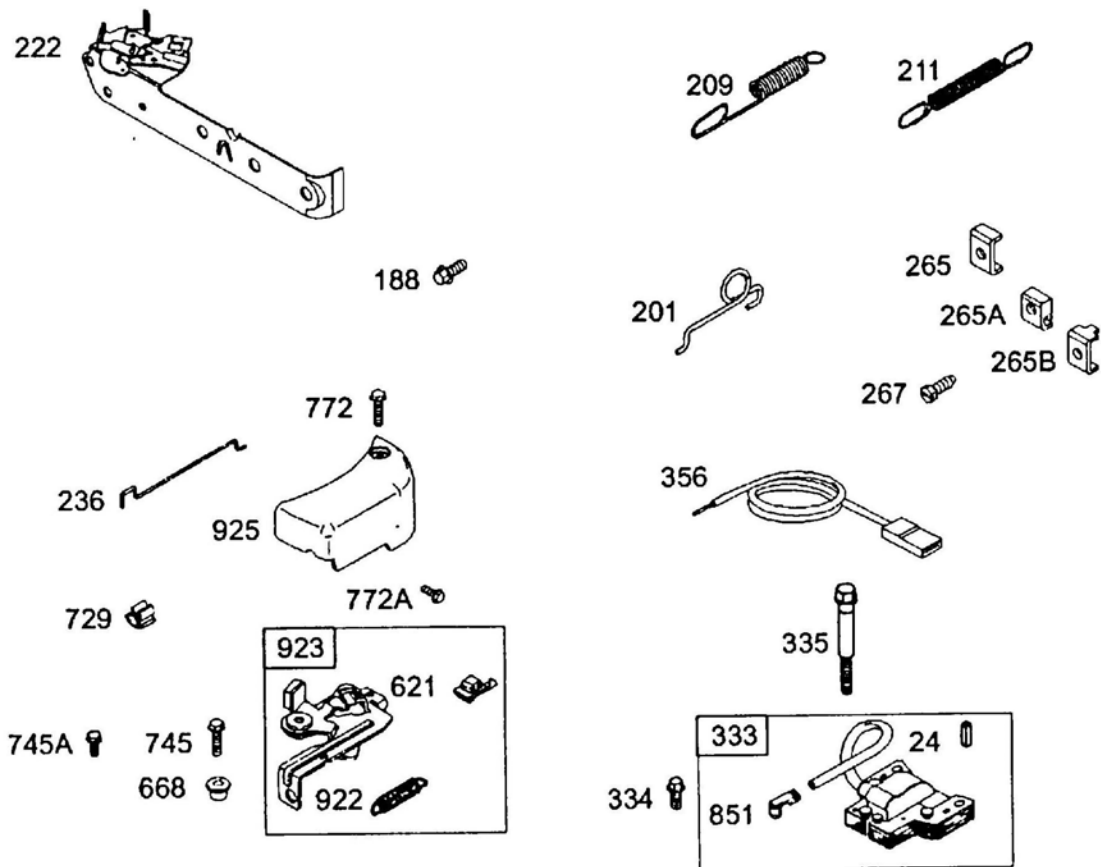

# SPRINT

**Verze 9D902-2004**

**10D902-0155**

**10A902-2275 QUATRO**

**ČTYŘTAKTNÍ MOTOR BRIGGS &  
STRATTON**

Pozice	Objednací číslo	Název součásti	Počet ks
81	691179	POJISTKA ŠROUBŮ VÝFUKU	
163	271139S	TĚSNĚNÍ VZDUCHOVÉHO FILTRU	
300	692307	VÝFUK CLASIC	
534	691417	ŠROUB FILTRU VZDUCHU	
535	272235S	FILTR VZDUCHOVÝ S OBRUBOU	
535A	698369	FILTR VZDUCHOVÝ	
536	493492	FILTR SESTAVA PLECHOVÝ	
536A	698472	FILTR SESTAVA PLASTOVÝ	
613	691413	ŠROUB VÝFUKU	
643	691911	VLOŽKA FILTRU	
832	494896	MŘÍŽKA VÝFUKU CLASIC	
836	690664	ŠROUB MŘÍŽKY	

Pozice	Objednací číslo	Název součásti	Počet ks
23	692009	SETRVAČNÍK CLASIC	
37	690482	PLECH OCHRANNÝ	
37A	691209	PLECH OCHRANNÝ	
66	399671	SPOJKA STARTÉRU	
67	394897	DOMEČEK SPOJKY STARTÉRU	
68	691604	KULIČKA STARTÉRU	
70	691945	ROHATKA STARTÉRU	
71	691359	KRYT SPOJKY STARTÉRU	
73	691725	KRYT OBĚŽNÉHO KOLA	
73A	694018	MŘÍŽKA SETRVAČNÍKU PŘED 03082500	
73A	699850	MŘÍŽKA SETRVAČNÍKU PO 03082400	
74	691627	ŠROUB	
75	691736	PODLOŽKA	
78	692198	ŠROUB	
257	691660	ŠROUB	
304	691484	KRYT VENTILÁTORU	
305	692198	ŠROUB	
332	690662	MATICE ROHATKY	
363	19069	STAHOVÁK SETRVAČNÍKU	
455	691236	ROHATKA STARTÉRU	
469	694420	KROUŽEK ROHATKY	
921	694044	KRYT MOTORU PLASTOVÝ	
930B	691348	MŘÍŽKA STARTÉRU OKRASNÁ	
969	692198	ŠROUB	

Pozice	Objednací číslo	Název součásti	Počet ks
24	222698S	PERO SETRVAČNÍKU	
188	692198	ŠROUB	
201	690347	TÁHLO REGULÁTORU	
209	691297	PRUŽINA REGULÁTORU	
209	692211	PRUŽINA REGULÁTORU NEBARVENÁ (QUATRO)	
211	691859	PRUŽINA BĚHU NAPRÁZDNO	
222	691446	DESKA REGULÁTORU OTÁČEK	
265	692179	PODLOŽKA PŘIDRŽOVACÍ	
265A	690798	PODLOŽKA PŘIDRŽOVACÍ	
267	691044	ŠROUB	
333	496914	CÍVKA ZAPALOVACÍ S BOTKOU A KABELM	
334	691061	ŠROUB	
335	691107	ŠROUB	
356	692390	KABEL ZKRATOVACÍ	
851	493880S	BOTKA KABELOVÁ	
621	692310	ZKRATOVAČ	
668	692889	PODLOŽKA VYMEZOVACÍ	
729	690586	SPONKA	
745	691146	ŠROUB	
745A	690859	ŠROUB	
772	691111	ŠROUB	
772A	690345	ŠROUB KRYTU VÁLCE	
922	692135	PRUŽINA	
923	691487	BRZDA	
925	691349	KRYT BRZDY	