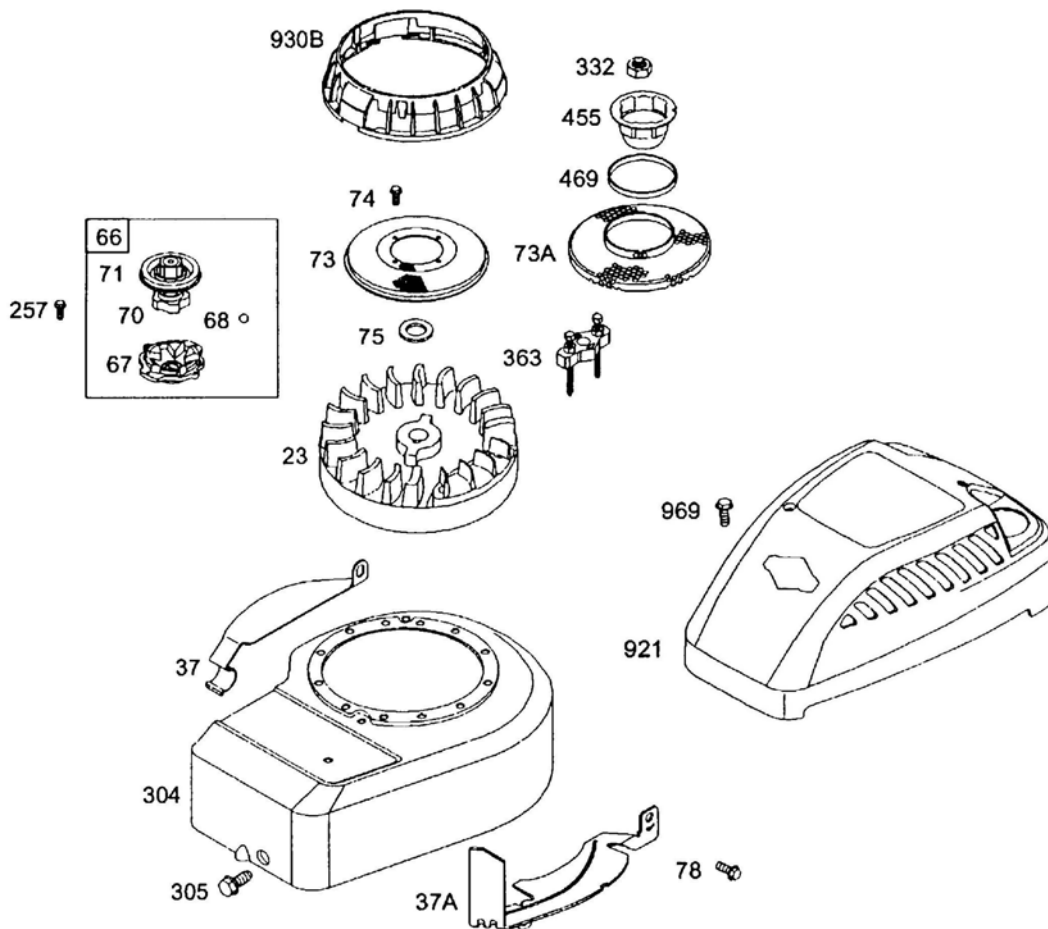

# SPRINT

**Verze 9D902-2004**

**10D902-0155**

**10A902-2275 QUATRO**

**ČTYŘTAKTNÍ MOTOR BRIGGS &  
STRATTON**

Pozice	Objednací číslo	Název součásti	Počet ks
81	691179	POJISTKA ŠROUBŮ VÝFUKU	
163	271139S	TĚSNĚNÍ VZDUCHOVÉHO FILTRU	
300	692307	VÝFUK CLASIC	
534	691417	ŠROUB FILTRU VZDUCHU	
535	272235S	FILTR VZDUCHOVÝ S OBRUBOU	
535A	698369	FILTR VZDUCHOVÝ	
536	493492	FILTR SESTAVA PLECHOVÝ	
536A	698472	FILTR SESTAVA PLASTOVÝ	
613	691413	ŠROUB VÝFUKU	
643	691911	VLOŽKA FILTRU	
832	494896	MŘÍŽKA VÝFUKU CLASIC	
836	690664	ŠROUB MŘÍŽKY	

Pozice	Objednací číslo	Název součásti	Počet ks
24	222698S	PERO SETRVAČNÍKU	
188	692198	ŠROUB	
201	690347	TÁHLO REGULÁTORU	
209	691297	PRUŽINA REGULÁTORU	
209	692211	PRUŽINA REGULÁTORU NEBARVENÁ (QUATRO)	
211	691859	PRUŽINA BĚHU NAPRÁZDNO	
222	691446	DESKA REGULÁTORU OTÁČEK	
265	692179	PODLOŽKA PŘIDRŽOVACÍ	
265A	690798	PODLOŽKA PŘIDRŽOVACÍ	
267	691044	ŠROUB	
333	496914	CÍVKA ZAPALOVACÍ S BOTKOU A KABELM	
334	691061	ŠROUB	
335	691107	ŠROUB	
356	692390	KABEL ZKRATOVACÍ	
851	493880S	BOTKA KABELOVÁ	
621	692310	ZKRATOVAČ	
668	692889	PODLOŽKA VYMEZOVACÍ	
729	690586	SPONKA	
745	691146	ŠROUB	
745A	690859	ŠROUB	
772	691111	ŠROUB	
772A	690345	ŠROUB KRYTU VÁLCE	
922	692135	PRUŽINA	
923	691487	BRZDA	
925	691349	KRYT BRZDY	