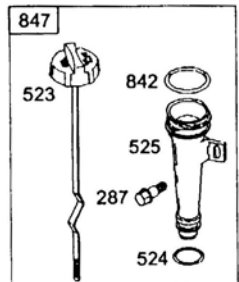

Pozice	Objednáací číslo	Název součásti	Počet ks
1	699653	VÁLEC SESTAVA	
2	399269	TĚSNĚNÍ SESTAVA	
3	299819S	GUFERO (MAGNETO)	
5	690386	HLAVA VÁLCE	
7	692288	TĚSNĚNÍ HLAVY VÁLCE PŘED 03080400	
7	698717	TĚSNĚNÍ HLAVY VÁLCE PO 03080300	
8	699640	ODDYCH SESTAVA PO 03080300	
8	495785	ODDYCH SESTAVA PŘED 03080400	
9	695890	TĚSNĚNÍ ODDYCHU	
10	691666	ŠROUB	
11	691245	TRUBKA ODDYCHU	
12	692218	TĚSNĚNÍ KLIKOVÉ SKŘÍŇĚ ,015" SILNÉ STANDART	
12	270895	TĚSNĚNÍ KLIKOVÉ SKŘÍŇĚ ,005" SILNÉ	
12	270896	TĚSNĚNÍ KLIKOVÉ SKŘÍŇĚ ,009" SILNÉ	
13	691640	ŠROUB	
20	391483S	GUFERO SPODNÍ	
50	699644	POTRUBÍ SACÍ PO 03080300	
50	693446	POTRUBÍ SACÍ PŘED 03080400	
51	270345S	TĚSNĚNÍ SÁNÍ PŘED 03080400	
51	699649	TĚSNĚNÍ SÁNÍ PO 03080300	
54	93485	ŠROUB	
54	691111	ŠROUB	
163	271139S	TĚSNĚNÍ VZDUCHOVÉHO FILTRU	
200	691912	LOPATKA REGULÁTORU	
287	691002	ŠROUB	
306	690400	KRYT VÁLCE	
307	690345	ŠROUB KRYTU VÁLCE	
337	802592S	SVÍČKA ZAPALOVACÍ 19LM	
358	699933	SADA TĚSNĚNÍ VELKÁ	
383	89838S	KLÍČ SVÍČKY	
426	691107	ŠROUB	
444	691868	TĚSNĚNÍ	
523	692040	MĚRKA OLEJE	
523A	691913	MĚRKA OLEJE	
524	692296	TĚSNĚNÍ TRUBKY MĚRKY OLEJE	
525	691320	TRUBKA MĚRKY OLEJE	
635	66538S	BOTKA ZAPALOVACÍ SVÍČKY	
668	692889	PODLOŽKA VYMEZOVACÍ	
718	690959	KOLÍK	
745	691146	ŠROUB	
842	691870	KROUŽEK TĚSNÍCÍ	
847	691440	MĚRKA OLEJE SESTAVA	
869	699641	SEDLO SACÍHO VENTILU PO 03080300	
869	691701	SEDLO SACÍHO VENTILU PŘED 03080400	
870	699642	SEDLO VÝFUKOVÉHO VENTILU PO 03080300	
870	691702	SEDLO VÝFUKOVÉHO VENTILU PŘED 03080400	
871	231348	POUZDRO VÝFUKOVÉHO VENTILU PŘED 03080400	
871	699643	POUZDRO VÝFUKOVÉHO VENTILU PO 03080300	
871	63709	POUZDRO SACÍHO VENTILU	
883	691880	TĚSNĚNÍ VÝFUKU	
1095	498526	SADA TĚSNĚNÍ MALÁ