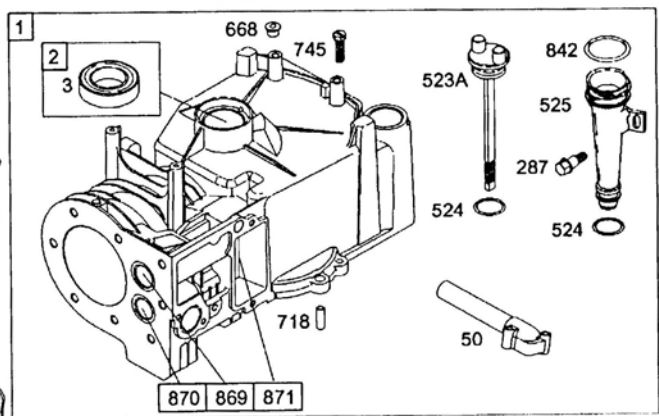

Pozice	Objednáací číslo	Název součásti	Počet ks
1	699653	VÁLEC SESTAVA	
2	399269	TĚSNĚNÍ SESTAVA	
3	299819S	GUFERO (MAGNETO)	
5	690386	HLAVA VÁLCE	
7	692288	TĚSNĚNÍ HLAVY VÁLCE PŘED 03080400	
7	698717	TĚSNĚNÍ HLAVY VÁLCE PO 03080300	
8	699640	ODDYCH SESTAVA PO 03080300	
8	495785	ODDYCH SESTAVA PŘED 03080400	
9	695890	TĚSNĚNÍ ODDYCHU	
10	691666	ŠROUB	
11	691245	TRUBKA ODDYCHU	
12	692218	TĚSNĚNÍ KLIKOVÉ SKŘÍŇĚ ,015" SILNÉ STANDART	
12	270895	TĚSNĚNÍ KLIKOVÉ SKŘÍŇĚ ,005" SILNÉ	
12	270896	TĚSNĚNÍ KLIKOVÉ SKŘÍŇĚ ,009" SILNÉ	
13	691640	ŠROUB	
20	391483S	GUFERO SPODNÍ	
50	699644	POTRUBÍ SACÍ PO 03080300	
50	693446	POTRUBÍ SACÍ PŘED 03080400	
51	270345S	TĚSNĚNÍ SÁNÍ PŘED 03080400	
51	699649	TĚSNĚNÍ SÁNÍ PO 03080300	
54	93485	ŠROUB	
54	691111	ŠROUB	
163	271139S	TĚSNĚNÍ VZDUCHOVÉHO FILTRU	
200	691912	LOPATKA REGULÁTORU	
287	691002	ŠROUB	
306	690400	KRYT VÁLCE	
307	690345	ŠROUB KRYTU VÁLCE	
337	802592S	SVÍČKA ZAPALOVACÍ 19LM	
358	699933	SADA TĚSNĚNÍ VELKÁ	
383	89838S	KLÍČ SVÍČKY	
426	691107	ŠROUB	
444	691868	TĚSNĚNÍ	
523	692040	MĚRKA OLEJE	
523A	691913	MĚRKA OLEJE	
524	692296	TĚSNĚNÍ TRUBKY MĚRKY OLEJE	
525	691320	TRUBKA MĚRKY OLEJE	
635	66538S	BOTKA ZAPALOVACÍ SVÍČKY	
668	692889	PODLOŽKA VYMEZOVACÍ	
718	690959	KOLÍK	
745	691146	ŠROUB	
842	691870	KROUŽEK TĚSNÍCÍ	
847	691440	MĚRKA OLEJE SESTAVA	
869	699641	SEDLO SACÍHO VENTILU PO 03080300	
869	691701	SEDLO SACÍHO VENTILU PŘED 03080400	
870	699642	SEDLO VÝFUKOVÉHO VENTILU PO 03080300	
870	691702	SEDLO VÝFUKOVÉHO VENTILU PŘED 03080400	
871	231348	POUZDRO VÝFUKOVÉHO VENTILU PŘED 03080400	
871	699643	POUZDRO VÝFUKOVÉHO VENTILU PO 03080300	
871	63709	POUZDRO SACÍHO VENTILU	
883	691880	TĚSNĚNÍ VÝFUKU	
1095	498526	SADA TĚSNĚNÍ MALÁ