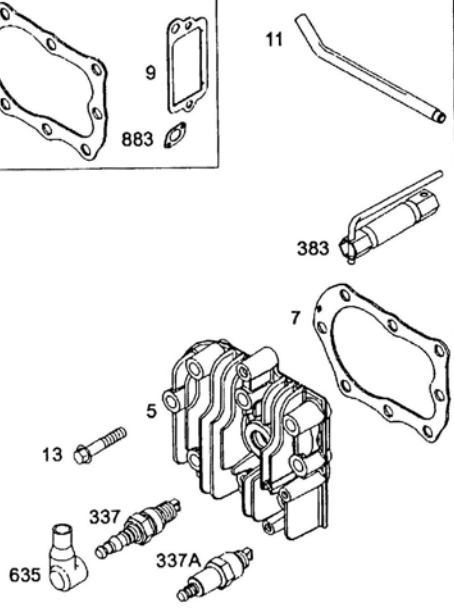

Pozice	Objednáací číslo	Název součásti	Počet ks
1	699653	VÁLEC SESTAVA	
2	399269	TĚSNĚNÍ SESTAVA	
3	299819S	GUFERO (MAGNETO)	
5	690386	HLAVA VÁLCE	
7	692288	TĚSNĚNÍ HLAVY VÁLCE PŘED 03080400	
7	698717	TĚSNĚNÍ HLAVY VÁLCE PO 03080300	
8	699640	ODDYCH SESTAVA PO 03080300	
8	495785	ODDYCH SESTAVA PŘED 03080400	
9	695890	TĚSNĚNÍ ODDYCHU	
10	691666	ŠROUB	
11	691245	TRUBKA ODDYCHU	
12	692218	TĚSNĚNÍ KLIKOVÉ SKŘÍŇĚ ,015" SILNÉ STANDART	
12	270895	TĚSNĚNÍ KLIKOVÉ SKŘÍŇĚ ,005" SILNÉ	
12	270896	TĚSNĚNÍ KLIKOVÉ SKŘÍŇĚ ,009" SILNÉ	
13	691640	ŠROUB	
20	391483S	GUFERO SPODNÍ	
50	699644	POTRUBÍ SACÍ PO 03080300	
50	693446	POTRUBÍ SACÍ PŘED 03080400	
51	270345S	TĚSNĚNÍ SÁNÍ PŘED 03080400	
51	699649	TĚSNĚNÍ SÁNÍ PO 03080300	
54	93485	ŠROUB	
54	691111	ŠROUB	
163	271139S	TĚSNĚNÍ VZDUCHOVÉHO FILTRU	
200	691912	LOPATKA REGULÁTORU	
287	691002	ŠROUB	
306	690400	KRYT VÁLCE	
307	690345	ŠROUB KRYTU VÁLCE	
337	802592S	SVÍČKA ZAPALOVACÍ 19LM	
358	699933	SADA TĚSNĚNÍ VELKÁ	
383	89838S	KLÍČ SVÍČKY	
426	691107	ŠROUB	
444	691868	TĚSNĚNÍ	
523	692040	MĚRKA OLEJE	
523A	691913	MĚRKA OLEJE	
524	692296	TĚSNĚNÍ TRUBKY MĚRKY OLEJE	
525	691320	TRUBKA MĚRKY OLEJE	
635	66538S	BOTKA ZAPALOVACÍ SVÍČKY	
668	692889	PODLOŽKA VYMEZOVACÍ	
718	690959	KOLÍK	
745	691146	ŠROUB	
842	691870	KROUŽEK TĚSNÍCÍ	
847	691440	MĚRKA OLEJE SESTAVA	
869	699641	SEDLO SACÍHO VENTILU PO 03080300	
869	691701	SEDLO SACÍHO VENTILU PŘED 03080400	
870	699642	SEDLO VÝFUKOVÉHO VENTILU PO 03080300	
870	691702	SEDLO VÝFUKOVÉHO VENTILU PŘED 03080400	
871	231348	POUZDRO VÝFUKOVÉHO VENTILU PŘED 03080400	
871	699643	POUZDRO VÝFUKOVÉHO VENTILU PO 03080300	
871	63709	POUZDRO SACÍHO VENTILU	
883	691880	TĚSNĚNÍ VÝFUKU	
1095	498526	SADA TĚSNĚNÍ MALÁ