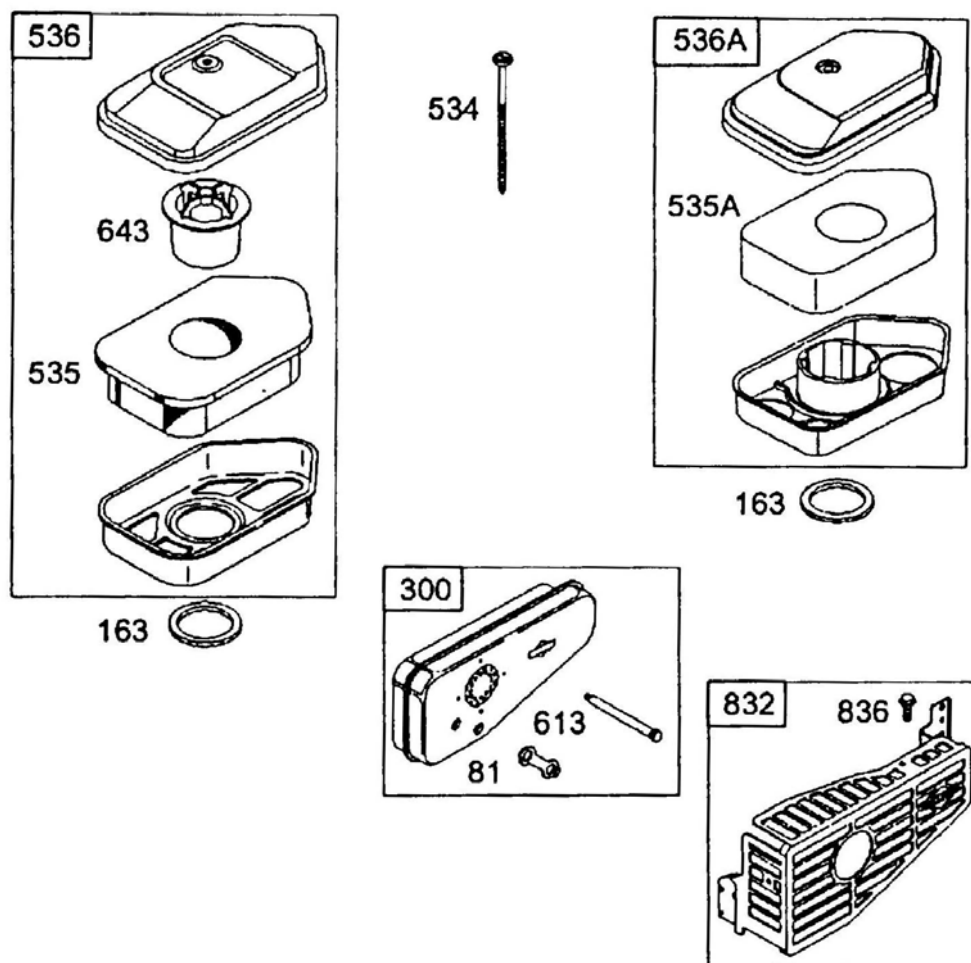

# SPRINT

**Verze 9D902-2004**

**10D902-0155**

**10A902-2275 QUATRO**

**ČTYŘTAKTNÍ MOTOR BRIGGS &  
STRATTON**

Pozice	Objednací číslo	Název součásti	Počet ks
81	691179	POJISTKA ŠROUBŮ VÝFUKU	
163	271139S	TĚSNĚNÍ VZDUCHOVÉHO FILTRU	
300	692307	VÝFUK CLASIC	
534	691417	ŠROUB FILTRU VZDUCHU	
535	272235S	FILTR VZDUCHOVÝ S OBRUBOU	
535A	698369	FILTR VZDUCHOVÝ	
536	493492	FILTR SESTAVA PLECHOVÝ	
536A	698472	FILTR SESTAVA PLASTOVÝ	
613	691413	ŠROUB VÝFUKU	
643	691911	VLOŽKA FILTRU	
832	494896	MŘÍŽKA VÝFUKU CLASIC	
836	690664	ŠROUB MŘÍŽKY	

Pozice	Objednací číslo	Název součásti	Počet ks
90	498811	KARBURÁTOR	
97	691931	PÁČKA ŠKRTÍCÍ KLAPKY	
106	691901	SEDLO SÁNÍ	
130	691190	KLAPKA ŠKRTÍCÍ	
163	271139S	TĚSNĚNÍ VZDUCHOVÉHO FILTRU	
180	494406	NÁDRŽ KOVOVÁ	
181	493982S	VÍČKO NÁDRŽE KOVOVÉ	
190	691640	ŠROUB	
190A	692198	ŠROUB	
365	692200	ŠROUB KARBURÁTORU	
390	691839	PRUŽINA	
393	691837	SÍTKO KARBURÁTORU	
394	495770	MEMBRÁNA	
529	692189	KOLÍNKO ODVĚTRÁNÍ	
612	496046S	TRUBKA SACÍ KARBURÁTORU	
617	270344S	KROUŽEK TĚSNÍCÍ	
633	691321	TĚSNĚNÍ	
670	691633	PODLOŽKA VYMEZOVACÍ	
724	697478	KROUŽEK	
913	494409	VENTIL ZPĚTNÝ	
957	497929S	VÍČKO NÁDRŽE PLASTOVÉ ČERNÉ	
957	692050	VÍČKO NÁDRŽE PLASTOVÉ ČERVENÉ	
976	694394	PRIMER KARBURÁTORU	
1218	695866	KROUŽEK TĚSNÍCÍ	

Pozice	Objednací číslo	Název součásti	Počet ks
24	222698S	PERO SETRVAČNÍKU	
188	692198	ŠROUB	
201	690347	TÁHLO REGULÁTORU	
209	691297	PRUŽINA REGULÁTORU	
209	692211	PRUŽINA REGULÁTORU NEBARVENÁ (QUATRO)	
211	691859	PRUŽINA BĚHU NAPRÁZDNO	
222	691446	DESKA REGULÁTORU OTÁČEK	
265	692179	PODLOŽKA PŘIDRŽOVACÍ	
265A	690798	PODLOŽKA PŘIDRŽOVACÍ	
267	691044	ŠROUB	
333	496914	CÍVKA ZAPALOVACÍ S BOTKOU A KABELM	
334	691061	ŠROUB	
335	691107	ŠROUB	
356	692390	KABEL ZKRATOVACÍ	
851	493880S	BOTKA KABELOVÁ	
621	692310	ZKRATOVAČ	
668	692889	PODLOŽKA VYMEZOVACÍ	
729	690586	SPONKA	
745	691146	ŠROUB	
745A	690859	ŠROUB	
772	691111	ŠROUB	
772A	690345	ŠROUB KRYTU VÁLCE	
922	692135	PRUŽINA	
923	691487	BRZDA	
925	691349	KRYT BRZDY	