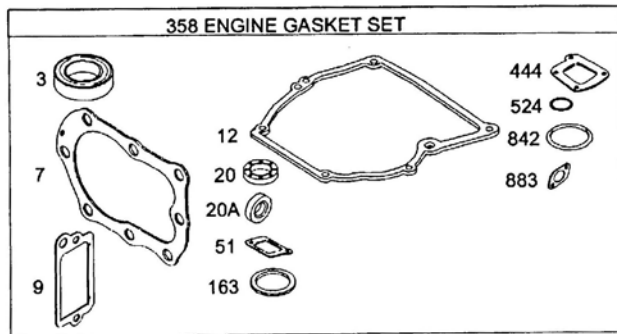

Pozice	Objednáací číslo	Název součásti	Počet ks
1	699653	VÁLEC SESTAVA	
2	399269	TĚSNĚNÍ SESTAVA	
3	299819S	GUFERO (MAGNETO)	
5	690386	HLAVA VÁLCE	
7	692288	TĚSNĚNÍ HLAVY VÁLCE PŘED 03080400	
7	698717	TĚSNĚNÍ HLAVY VÁLCE PO 03080300	
8	699640	ODDYCH SESTAVA PO 03080300	
8	495785	ODDYCH SESTAVA PŘED 03080400	
9	695890	TĚSNĚNÍ ODDYCHU	
10	691666	ŠROUB	
11	691245	TRUBKA ODDYCHU	
12	692218	TĚSNĚNÍ KLIKOVÉ SKŘÍŇĚ ,015" SILNÉ STANDART	
12	270895	TĚSNĚNÍ KLIKOVÉ SKŘÍŇĚ ,005" SILNÉ	
12	270896	TĚSNĚNÍ KLIKOVÉ SKŘÍŇĚ ,009" SILNÉ	
13	691640	ŠROUB	
20	391483S	GUFERO SPODNÍ	
50	699644	POTRUBÍ SACÍ PO 03080300	
50	693446	POTRUBÍ SACÍ PŘED 03080400	
51	270345S	TĚSNĚNÍ SÁNÍ PŘED 03080400	
51	699649	TĚSNĚNÍ SÁNÍ PO 03080300	
54	93485	ŠROUB	
54	691111	ŠROUB	
163	271139S	TĚSNĚNÍ VZDUCHOVÉHO FILTRU	
200	691912	LOPATKA REGULÁTORU	
287	691002	ŠROUB	
306	690400	KRYT VÁLCE	
307	690345	ŠROUB KRYTU VÁLCE	
337	802592S	SVÍČKA ZAPALOVACÍ 19LM	
358	699933	SADA TĚSNĚNÍ VELKÁ	
383	89838S	KLÍČ SVÍČKY	
426	691107	ŠROUB	
444	691868	TĚSNĚNÍ	
523	692040	MĚRKA OLEJE	
523A	691913	MĚRKA OLEJE	
524	692296	TĚSNĚNÍ TRUBKY MĚRKY OLEJE	
525	691320	TRUBKA MĚRKY OLEJE	
635	66538S	BOTKA ZAPALOVACÍ SVÍČKY	
668	692889	PODLOŽKA VYMEZOVACÍ	
718	690959	KOLÍK	
745	691146	ŠROUB	
842	691870	KROUŽEK TĚSNÍCÍ	
847	691440	MĚRKA OLEJE SESTAVA	
869	699641	SEDLO SACÍHO VENTILU PO 03080300	
869	691701	SEDLO SACÍHO VENTILU PŘED 03080400	
870	699642	SEDLO VÝFUKOVÉHO VENTILU PO 03080300	
870	691702	SEDLO VÝFUKOVÉHO VENTILU PŘED 03080400	
871	231348	POUZDRO VÝFUKOVÉHO VENTILU PŘED 03080400	
871	699643	POUZDRO VÝFUKOVÉHO VENTILU PO 03080300	
871	63709	POUZDRO SACÍHO VENTILU	
883	691880	TĚSNĚNÍ VÝFUKU	
1095	498526	SADA TĚSNĚNÍ MALÁ