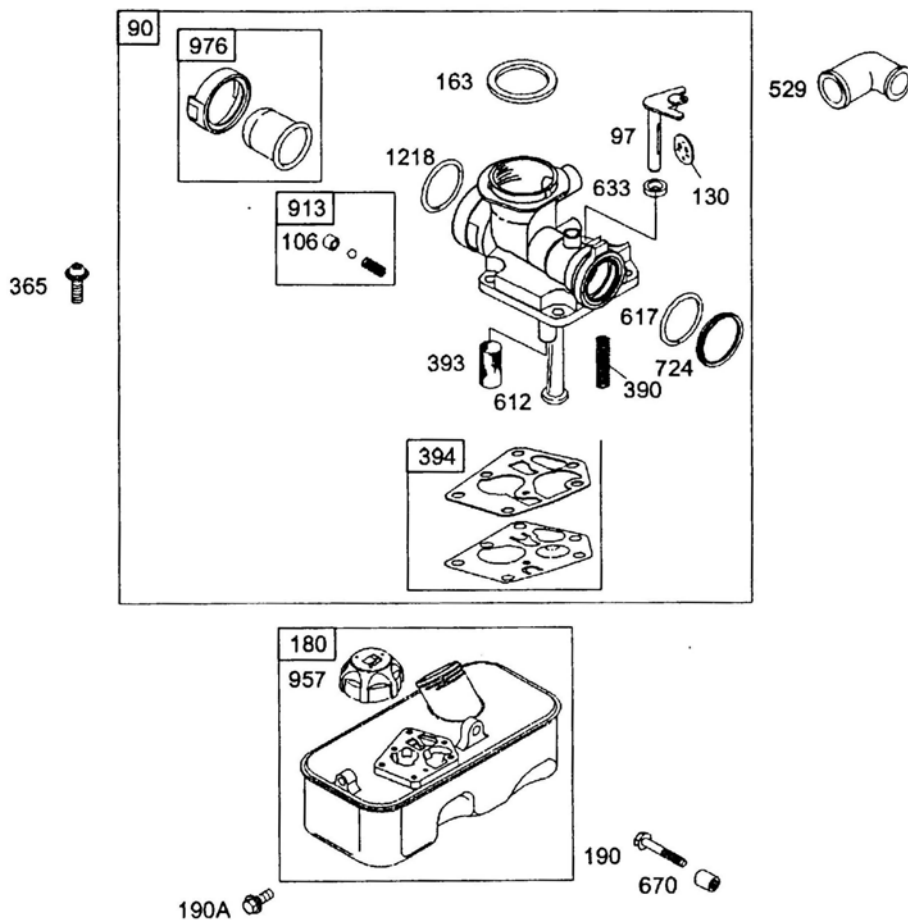

Pozice	Objednací číslo	Název součásti	Počet ks
90	498811	KARBURÁTOR	
97	691931	PÁČKA ŠKRTÍCÍ KLAPKY	
106	691901	SEDLO SÁNÍ	
130	691190	KLAPKA ŠKRTÍCÍ	
163	271139S	TĚSNĚNÍ VZDUCHOVÉHO FILTRU	
180	494406	NÁDRŽ KOVOVÁ	
181	493982S	VÍČKO NÁDRŽE KOVOVÉ	
190	691640	ŠROUB	
190A	692198	ŠROUB	
365	692200	ŠROUB KARBURÁTORU	
390	691839	PRUŽINA	
393	691837	SÍTKO KARBURÁTORU	
394	495770	MEMBRÁNA	
529	692189	KOLÍNKO ODVĚTRÁNÍ	
612	496046S	TRUBKA SACÍ KARBURÁTORU	
617	270344S	KROUŽEK TĚSNÍCÍ	
633	691321	TĚSNĚNÍ	
670	691633	PODLOŽKA VYMEZOVACÍ	
724	697478	KROUŽEK	
913	494409	VENTIL ZPĚTNÝ	
957	497929S	VÍČKO NÁDRŽE PLASTOVÉ ČERNÉ	
957	692050	VÍČKO NÁDRŽE PLASTOVÉ ČERVENÉ	
976	694394	PRIMER KARBURÁTORU	
1218	695866	KROUŽEK TĚSNÍCÍ