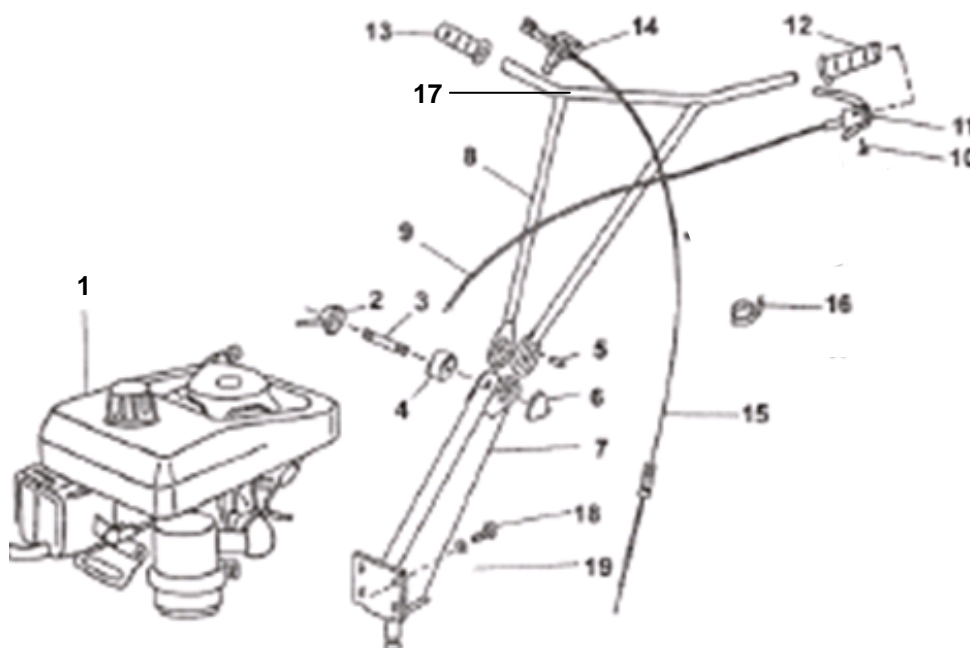

BDR 550, 700

MOTOROVÁ JEDNOTKA LUČNÍ
9720607
2T MOTOR 0001453

Pozice	Objednací číslo	Název součásti	Počet ks.
*	9720607	MOTOROVÁ JEDNOTKA - JIKOV 1453	1
*	9720516	KLEČE SEST.	1
1	9865169	MOTOR JIKOV 1453	1
2	9468703	PÁKA SVAŘENÁ	1
3	1015588	SVORNÍK	1
4	3041403V	VLOŽKA	1
5	2010223	KOLÍK 5x10ČSN 02 2150.2 / ČSN EN ISO2338	1
6	1320801	MATICE	1
7	9474710V	DÍL KLEČÍ SPODNÍ	1
8	9474718V	DÍL KLEČÍ HORNÍ	1
9	9980221	KABEL ÚPLNÝ A 6527	1
10	1011907	ŠROUB M 4x6 DIN 7500 – TVAR C	1
11	1DS08050	VYPÍNAČ BEZPEČNOSTNÍ	1
12	1MA04005	RUKOJEŤ LEVÁ	1
13	1MA02005	RUKOJEŤ PRAVÁ	1
14	1AG00235	PÁČKA PLYNU - PLASTOVÁ	1
15	9942568	BOWDEN PLYNU B 6722- KLEČE 2T	1
16	9012502	PÁSKA VÁZACÍ 140x3,6, ČERNÁ	2
17	3010204	PRŮCHODKA 6/9/12x6	1
18	1512525	ŠROUB M8x25 ČSN 02 1103.25	4
19	6510906	PODLOŽKA 8,2 ČSN 02 1740.05 / DIN 7980	4