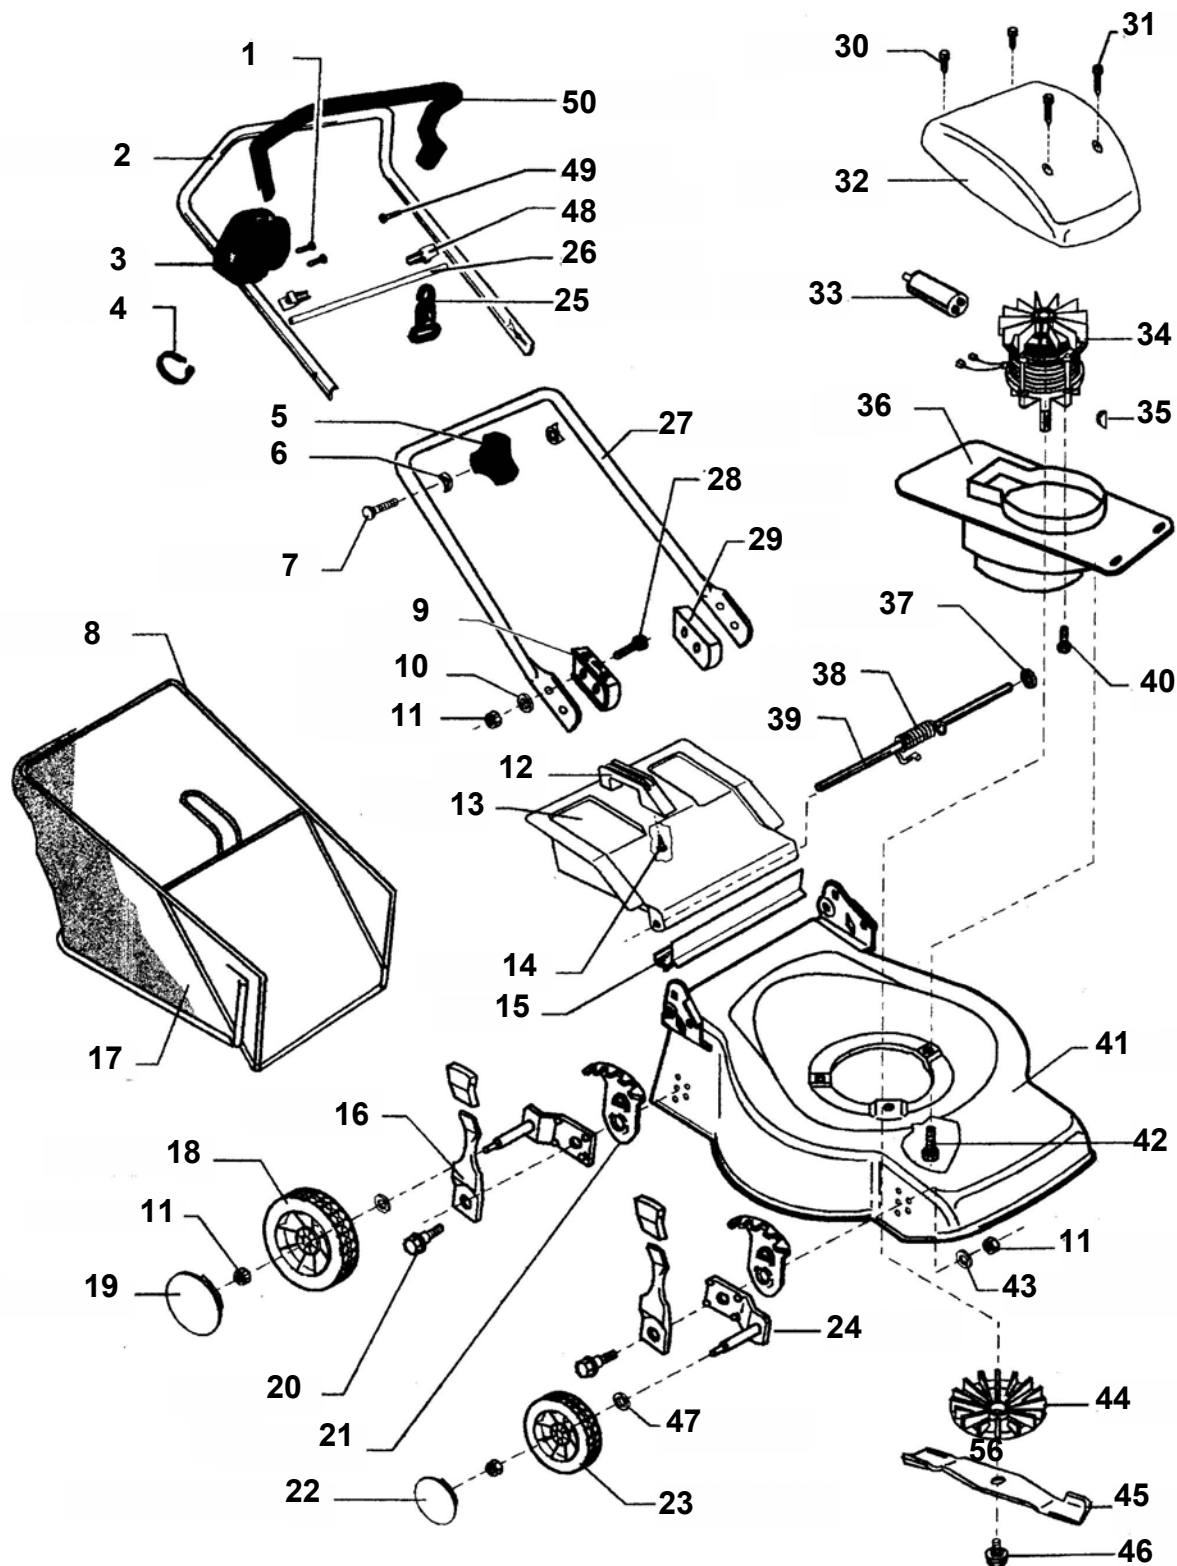

# LTS E48

**TRAVNÍ ROTAČNÍ SEKAČKA ZÁBĚR 48 cm**  
MODEL 2006

©Vladimír Bernklau

Pozice	Objednací číslo	Alternativa	Název součásti	Počet ks
1	530849		VRUT 4x25	2
2	54836702		KLEČE HORNÍ DÍL ČERVENÉ	1
3	545276		VYPÍNAČ BEZPEČNOSTNÍ PRO MADLO	1
4	701422	7464402	SPONA PLASTOVÁ	1
5	512371	9433305	MATICE KŘÍDLOVÁ	2
6	512369	7463323	PODLOŽKA KONKÁVNÍ	2
7	701771	1019202	ŠROUB M8x50 vratový	2
8	53102701	9469906	RÁM KOŠE	1
9	531508		DRŽÁK KLEČÍ PLASTOVÝ PRAVÝ	1
10	526913		PODLOŽKA PLASTOVÁ 8x30x5	2
11	703172	1303202	MATICE M8 S PŘÍRUBOU	10
12	531023	7467701	DRŽADLO	1
13	51229801	9602006	VÍKO ZADNÍ LTS 440/448	1
14	348953	1021510	VRUT 3,5 x 12	2
15	513381	7460702	KRYT PRUŽINY	1
16	531032	9600510	PÁKA KOMPLETNÍ	4
17	53102801	9112503	KOŠ SBĚRACÍ LTS 440/448	1
18	527533	9433304	KOLO PŘEDNÍ LTS 453/448S	2
19	52360102	7464703	KRYT KOLA LTS 453/448	2
20	531033	1022401	ŠROUB M8 S OSAZENÍM	4
21	531031	6033101	SEGMENT OZUBENÝ	4
22	52360002	7464707	KRYT KOLA PŘEDNÍ LTS 440/448	2
23	527532		KOLO PŘEDNÍ - MALÉ	2
24	531034	9472204	OSA KOLA	4
25	54970701		DRŽÁK KABELU	1
26	54936301		VÝZTUHA KLEČÍ	1
27	53014702		KLEČE SPODNÍ DÍL ČERVENÉ ELEKTRO	1
28	700967		ŠROUB M8x30 - vratový	2
29	530505		DRŽÁK KLEČÍ PASTOVÝ LEVÝ	1
30	329896		VRUT	2
31	528940		VRUT 4X60	2
32	54835101		KRYT MOTORU PLASTOVÝ	1
33	312004		KONDENZÁTOR	1
34	518090		MOTOR ELEKTRO 1600 W	1
35	700391		PERO	1
36	513505		DRŽÁK MOTORU PLASTOVÝ	1
37	510953	6073002	POJISTNÝ KLOBOUČEK PRŮM. 7	2
38	530423		PRUŽINA VÍKA	1
39	531026	5010133	OSA VÍKA	1
40	512913	1012525	ŠROUB M8x15 S OSAZENÍM	4
41	53070202	9467217	SKELET LTS 448	1
42	530936		VRUT 8x2,5 TORX	3
43	531335	3040727	PODLOŽKA 9x32x2	4
44	513613		ROTOR	1
45	513520	6058402	NŮŽ LTS 448	1
46	512362		ŠROUB NOŽE LTS E42	1
47	549372	6012212	PODLOŽKA 13x24x1,2	4
48	511443		DRŽÁK VZPĚRY	2
49	329896		VRUT	1
50	54838601		MADLO BEZPEČNOSTNÍHO VYPÍNAČE	1