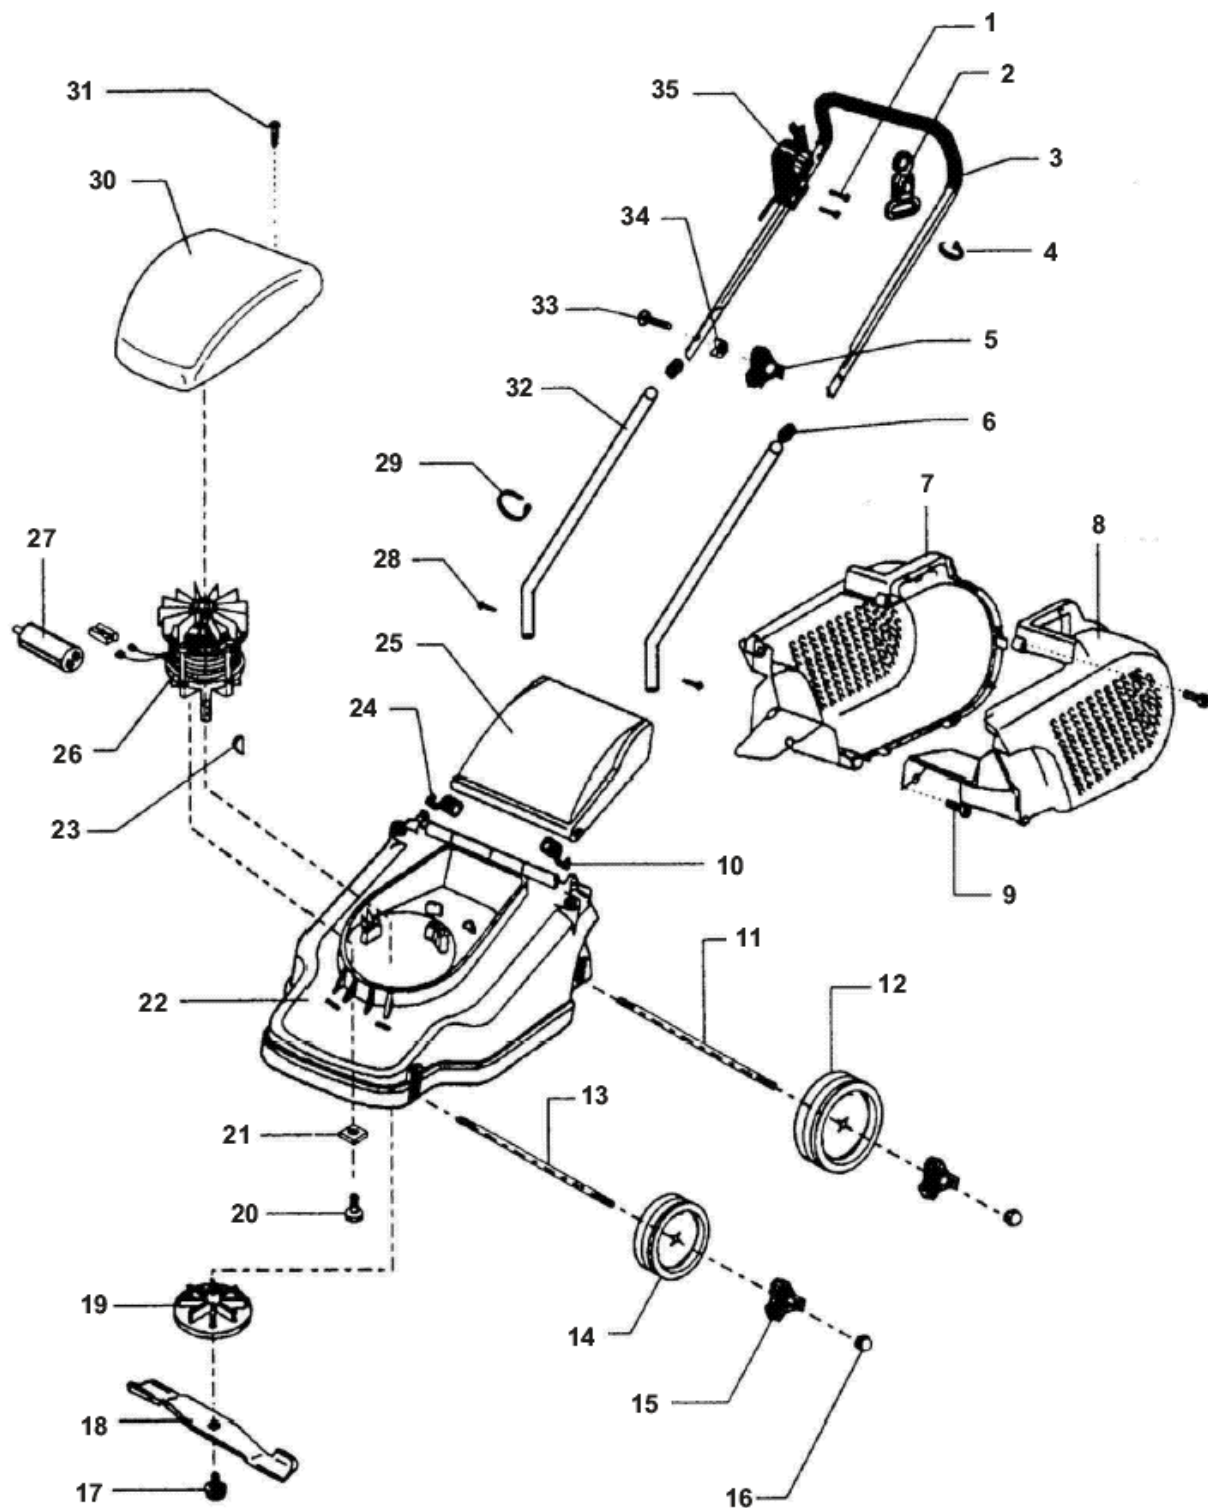

# LTS E38

TRAVNÍ ROTAČNÍ SEKAČKA ZÁBĚR 38 cm

©Vladimír Bernklau

Pozice	Objednací číslo	Alternativa	Název součásti	Počet ks
1	530849		VRUT 4x25	2
2	54970701		DRŽÁK KABELU	1
3	51394201		KLEČE - HORNÍ DÍL	1
4	503145		SPONA PLASTOVÁ	1
5	512371	9433305	MATICE KŘÍDLOVÁ	2
6	512564		UCPÁVKA	2
7	51393101		KOŠ SBĚRACÍ - PRAVÁ ČÁST	1
8	51393201		KOŠ SBĚRACÍ - LEVÁ ČÁST	1
9	518482		VRUT 4x20	5
10	531505		PRUŽINA VÍKA - LEVÁ	1
11	513972		OSA ZADNÍCH KOL	1
12	513935		KOLO ZADNÍ	2
13	513971		OSA PŘEDNÍCH KOL	1
14	513280		KOLO PŘEDNÍ/ZADNÍ	2
15	54832902		MATICE KOLA -PLASTOVÁ	4
16	525518		MATICE KOLA M6	4
17	313605		ŠROUB M10x30 S PLASTOVOU HLAVOU	1
18	513631		NŮŽ	1
19	513613		ROTOR	1
20	512913	1012525	ŠROUB M8x15 S OSAZENÍM	4
21	332089		PODLOŽKA ČTVERCOVÁ	4
22	51393002		SKELET	1
23	700391		PERO	1
24	513286		PRUŽINA VÍKA PRAVÁ	1
25	51393401		KRYT	1
26	549088		MOTOR	1
27	312004		KONDENZÁTOR	1
28	528989		VRUT	2
29	701422	7464402	SPONA PLASTOVÁ	1
30	51393301		KRYT MOTORU	1
31	329896		VRUT	1
32	52854501		DÍL KLEČÍ SPODNÍ	2
33	701771	1019202	ŠROUB M8x50 vratový	2
34	512369	7463323	PODLOŽKA KONKÁVNÍ	2
35	548408	9947009	VYPÍNAČ BEZPEČNOSTNÍ	1