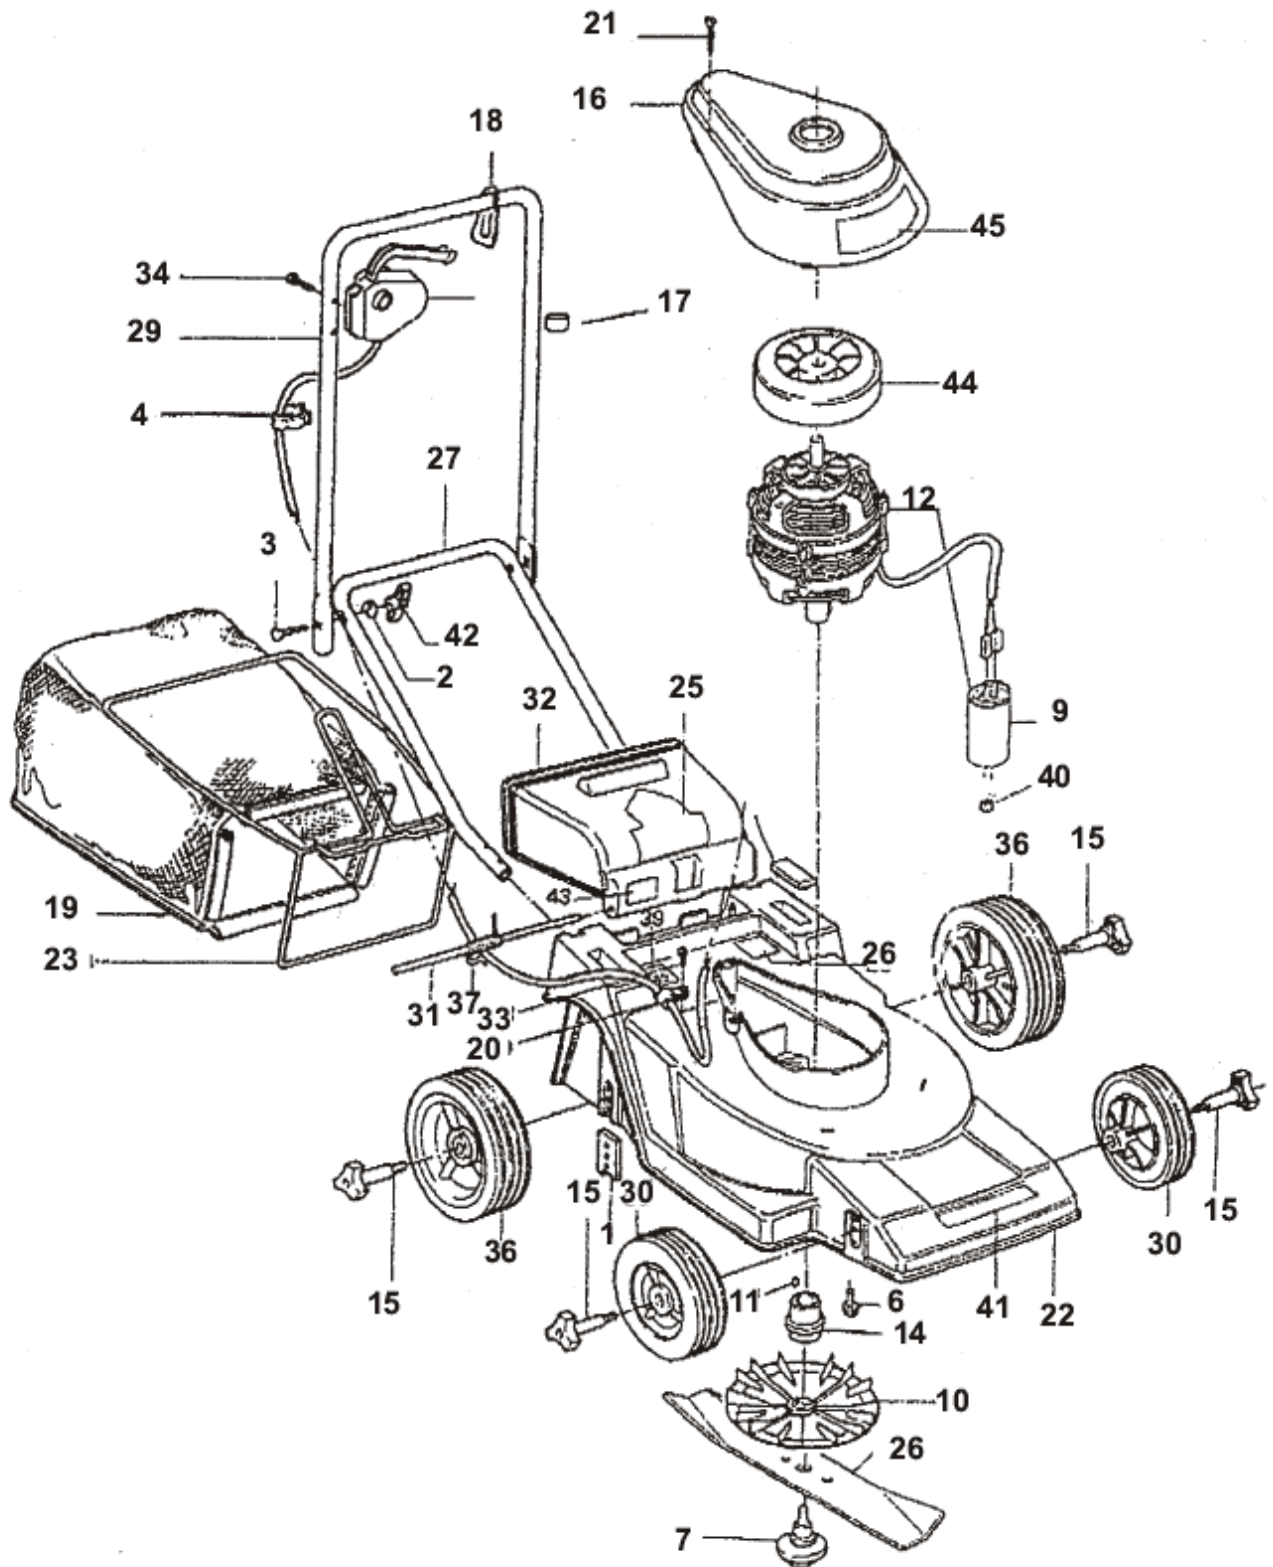

MOTOR JIKOV
GROUP

LTS E35

TRAVNÍ ROTAČNÍ SEKAČKA ZÁBĚR 35 cm

©Vladimír Bernklau

Pozice	Objednací číslo	Alternativa	Název součásti	Počet ks
1		5250911	DRŽÁK KOL	4
2	512369	7463323	PODLOŽKA KONKÁVNÍ	2
3	701771	1019202	ŠROUB M8x50 vratový	2
4	701422	7464402	SPONA PLASTOVÁ	1
5		7463222	KRYTKA	2
6		1020806	ŠROUB M8	4
7		9430603	ŠROUB NOŽE	1
9	312003		KONDENZÁTOR	1
10	524431		VENTILÁTOR E32	1
11		5400413	PERO WOOD	1
12	515184		MOTOR 1 000W	1
13	548408	9947009	VYPÍNAČ BEZPEČNOSTNÍ	1
14		7463103	NÁBOJ NOŽE	1
15		9430604	OSA KOLA	4
16		7467106	KRYTNMOTORU	1
17		7464405	DORAZ	1
18		7464406	DRŽÁK KABELU	1
19		9112504	KOŠ SBĚRACÍ /LTS-E35/	1
20		7464404	PŘÍCHYTKA KABELU	1
21		1020914	ŠROUB SAMOŽEZNÝ	2
22		7467107	SKELET PLASTOVÝ E32	1
23		9469909	RÁM KOŠE	1
25		9012687	SAMOLEPKA	1
26		6058404	NŮŽ LTS E35	11
27		5201508	DÍL KLEČÍ SPODNÍ	1
28		9012639	ŠTÍTEK TEST	1
29		5201509	DÍL KLEČÍ HORNÍ	1
30		9945617	KOLO PŘEDNÍ	2
31		5010134	OSA VÍKA	1
32		7467108	VÍKO KOŠE ZADNÍ (PLAST)	1
33		1020805	ŠROUB SAMOŘEZNÝ	1
34		1020915	ŠROUB SAMOŘEZNÝ	2
36		9945618	KOLO ZADNÍ	2
37		1340607	PRUŽINA VÍKA	1
40		1303202	MATICE M8 s přírubou	1
41		9012650	SAMOLEPKA LTS	1
42	512371	9433305	MATICE KŘÍDLOVÁ	2
43		9012688	SAMOLEPKA LTS E35	1
44	524431		VENTILÁTOR E32	1
45		9012689	SAMOLEPKA 1100 W	1