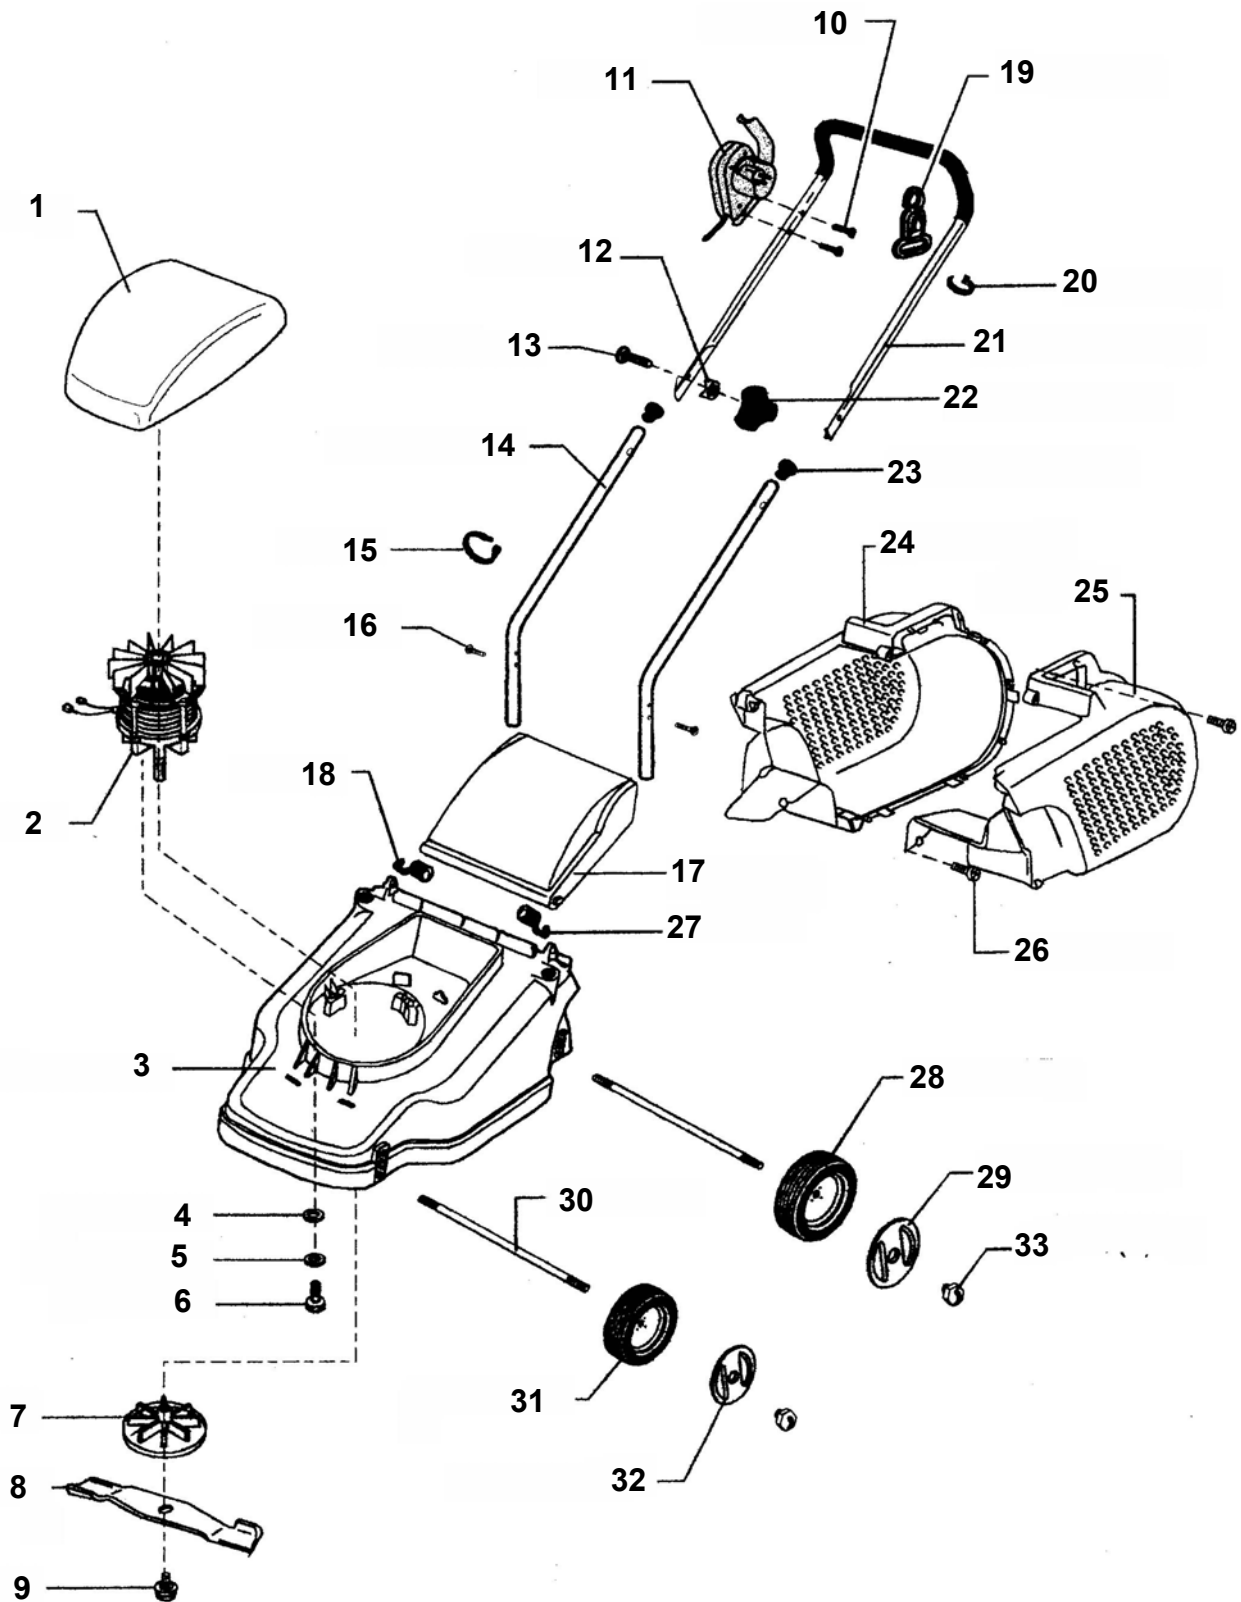

MOTOR JIKOV
GROUP

LTS E32

**TRAVNÍ ROTAČNÍ SEKAČKA ZÁBĚR 32 cm
MODEL 2006**

©Vladimír Bernklau

Pozice	Objednací číslo	Alternativa	Název součásti	Počet ks
1	51327401		VÍKO MOTORU	1
2	531942		MOTOR 1 000 W	1
3	465644		SKELET SEKAČKY LTS E32 MODEL 2006	1
4	528610		PODLOŽKA VĚJÍŘOVITÁ PRŮMĚR 8	4
5	701765		PODLOŽKA POJISTNÁ	4
6	703667		ŠROUB IMBUS M8x12	4
7	524431		VENTILÁTOR E32	1
8	548854	516747	NŮŽ LTS E32 MODEL 2006	1
9	505935		ŠROUB NOŽE E32	1
10	530849		VRUT 4x25	2
11	548408	9947009	VYPÍNAČ BEZPEČNOSTNÍ	1
12	512369	7463323	PODLOŽKA KONKÁVNÍ	2
13	701771	1019202	ŠROUB M8x50 vratový	2
14	52854501		DÍL KLEČÍ SPODNÍ	2
15	701422	7464402	SPONA PLASTOVÁ	1
16	528989		VRUT	2
17	51327301		VÍKO ZADNÍ E32	1
18	531834		PRUŽINA VÍKA PRAVÁ E32	1
19	54970701		DRŽÁK KABELU	1
20	503145		SPONA PLASTOVÁ	1
21	53140101		KLEČE HORNÍ DÍL E32	1
22	512371	9433305	MATICE KŘÍDLOVÁ	2
23	512564		UCPÁVKA	2
24	51327102	51327101	KOŠ PLASTOVÝ LTS E32 PRAVÁ POL. ČERVENÝ	1
25	51327202	51327101	KOŠ PLASTOVÝ LTS E32 LEVÁ POL. ČERVENÝ	1
26	518482		VRUT 4x20	8
27	531835		PRUŽINA VÍKA LEVÁ E32	1
28	513280		KOLO PŘEDNÍ/ZADNÍ	2
29	54843302	54832902	KRYT KOLA LTS E32 ZADNÍ MODEL 2006	2
30	525517		OSA KOL E32	2
31	513279		KOLO PŘEDNÍ E32	2
32	54843402	54832902	KRYT KOLA LTS E32 PŘEDNÍ MODEL 2006	2
33	525518		MATICE KOLA M6	4