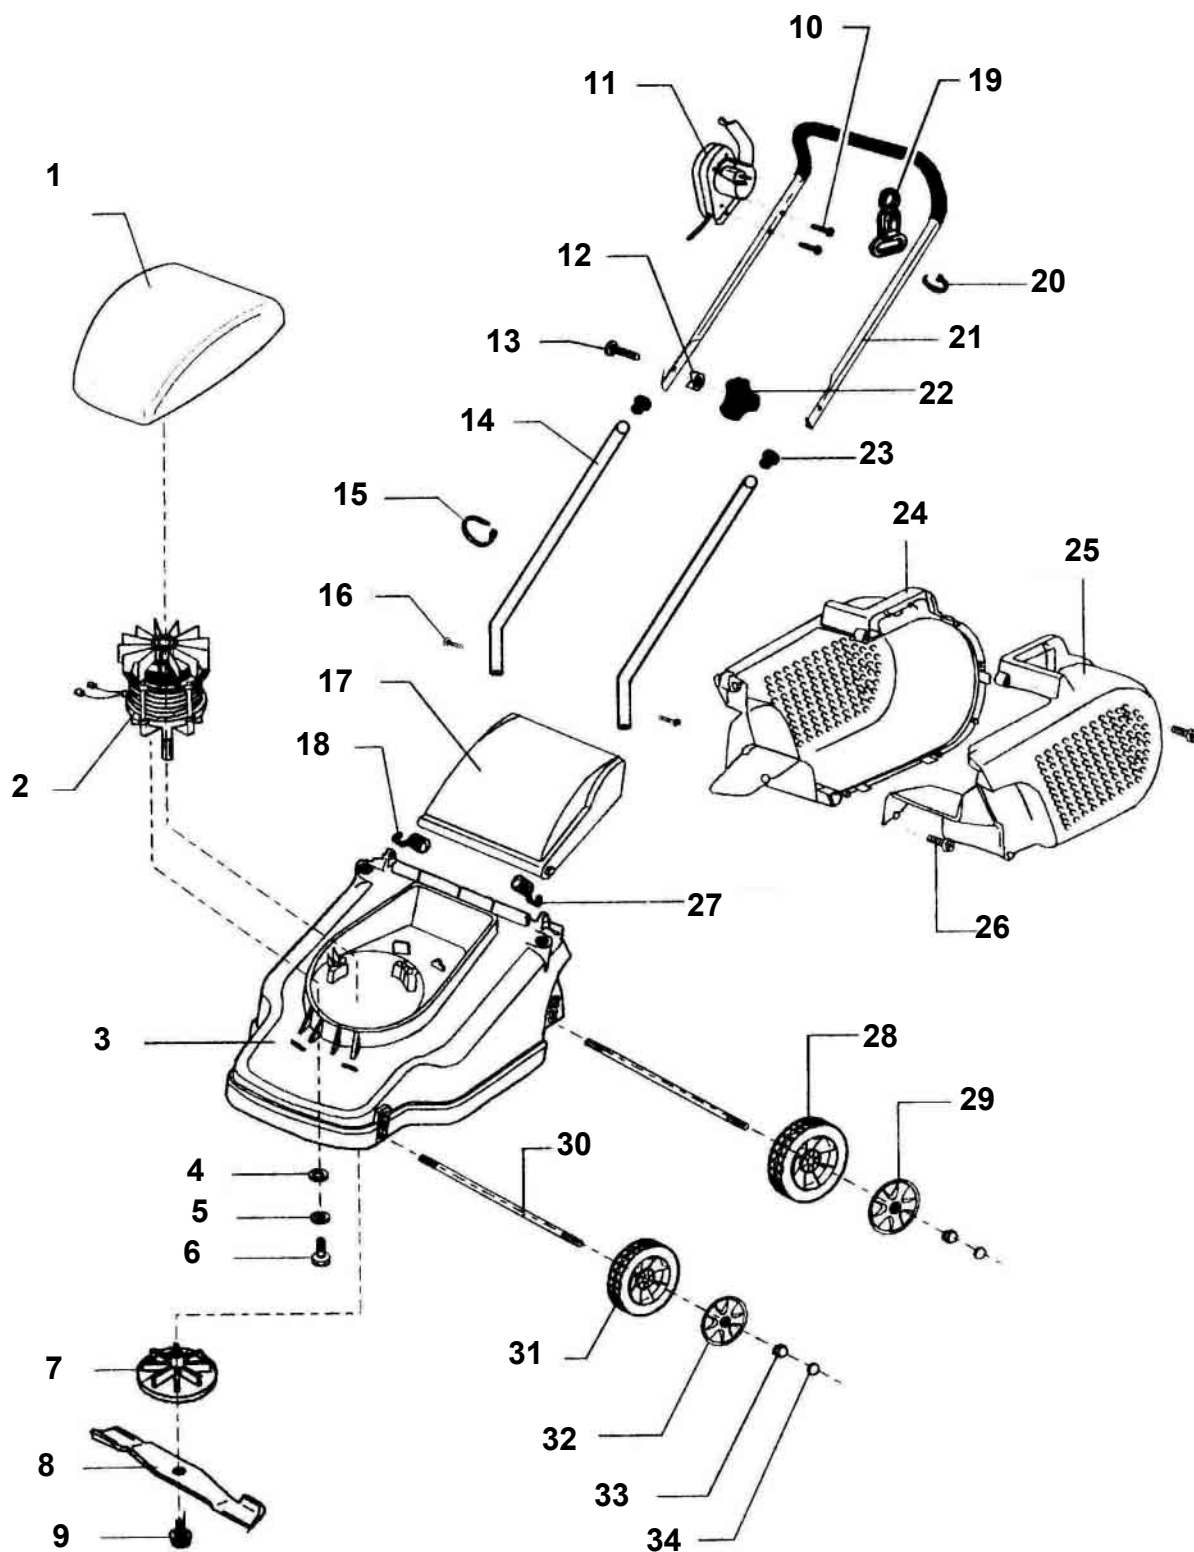

# LTS E32

**TRAVNÍ ROTAČNÍ SEKAČKA ZÁBĚR 32 cm**  
**nové kryty kol**

©Vladimír Bernklau

Pozice	Objednací číslo	Alternativa	Název součásti	Počet ks
1	51327401		VÍKO MOTORU	1
2	531942		MOTOR 1 000 W	1
3	51327002		SKELET PLASTOVÝ E32	1
4	528610		PODLOŽKA VĚJÍŘOVITÁ PRŮM. 8	4
5	701765		PODLOŽKA POJISTNÁ	4
6	703667		ŠROUB IMBUS M8x12	4
7	524431		VENTILÁTOR E32	1
8	516747		NŮŽ E32	1
9	505935		ŠROUB NOŽE E32	1
10	530849		VRUT 4x25	2
11	548408		VYPÍNAČ BEZPEČNOSTNÍ	1
12	512369	7463323	PODLOŽKA KONKÁVNÍ	2
13	701771	1019202	ŠROUB M8x50 vratový	2
14	52854501		DÍL KLEČÍ SPODNÍ	2
15	701422	7464402	SPONA PLASTOVÁ	1
16	528989		VRUT	2
17	51327301		VÍKO ZADNÍ E32	1
18	531834		PRUŽINA VÍKA PRAVÁ E32	1
19	54970701		DRŽÁK KABELU	1
20	503145		SPONA PLASTOVÁ	1
21	53140101		KLEČE HORNÍ DÍL E32	1
22	512371	9433305	MATICE KŘÍDLOVÁ	2
23	512564		UCPÁVKA	2
24	51327101		KOŠ PLASTOVÝ - PAVÁ ČÁST	1
25	51327201		KOŠ PLASTOVÝ - LEVÁ ČÁST	1
26	518482		VRUT 4x20	8
27	531835		PRUŽINA VÍKA LEVÁ E32	1
28	513976		KOLO PŘEDNÍ LTS E38_2	2
29	46020902		KRYT KOL LTS E32 A 38	2
30	525517		OSA KOL E32	2
31	513975		KOLO PŘEDNÍ LTS E32_V2	2
32	46020802		KRYT KOLA PŘEDNÍHO LTS E32_V2	2
33	525518		MATICE KOLA M6	4
34	53147001		ZÁTKA PLASTOVÁ KRYTU KOLA	4