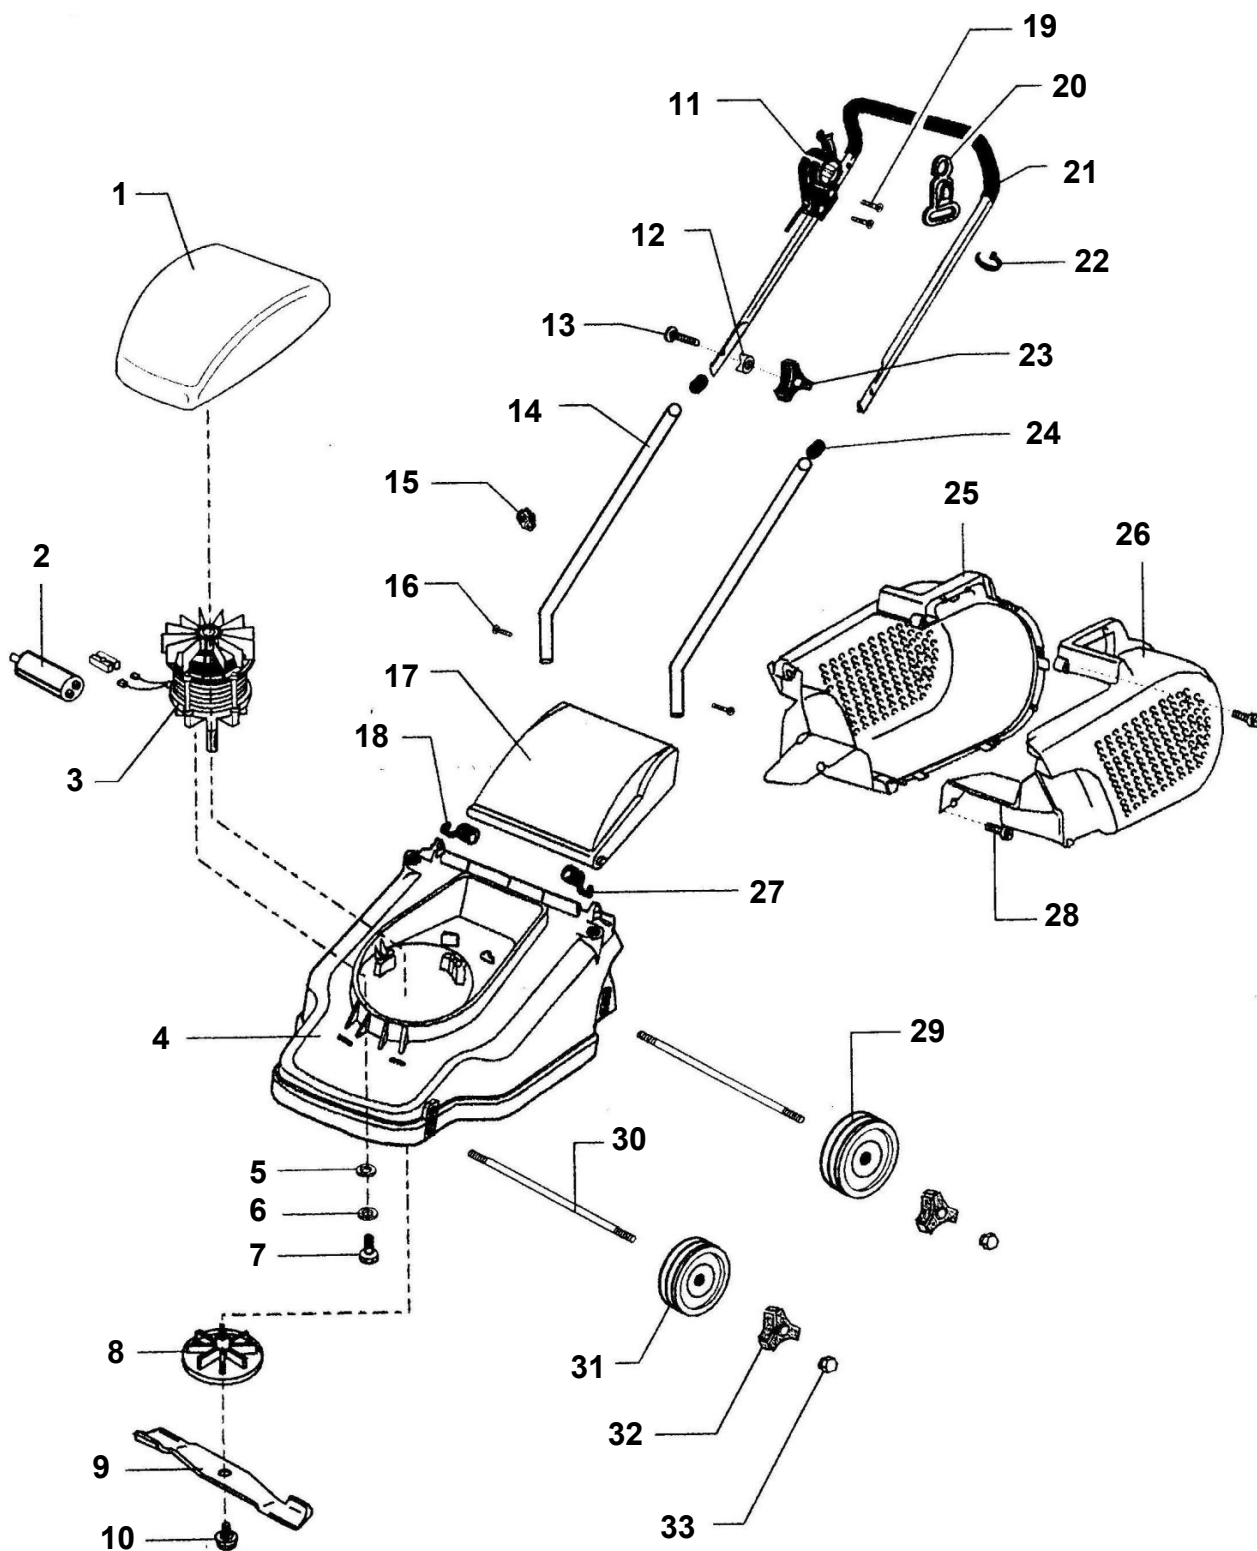

MOTOR JIKOV
MOTOR JIKOV GROUP

LTS E32

TRAVNÍ ROTAČNÍ SEKAČKA ZÁBĚR 32 cm

©Vladimír Bernklau

Pozice	Objednací číslo	Název součásti	Počet ks
1	51327401	VÍKO MOTORU	1
2	312003	KONDENZÁTOR	1
3	515184	MOTOR 1 000W	1
4	51327002	SKELET PLASTOVÝ E32	1
5	528610	PODLOŽKA VĚJÍŘOVITÁ PRŮM. 8	4
6	701765	PODLOŽKA POJISTNÁ	4
7	703667	ŠROUB IMBUS M8x12	4
8	524431	VENTILÁTOR E32	1
9	516747	NŮŽ E32	1
10	505935	ŠROUB NOŽE E32	1
11	548408	VYPÍNAČ BEZPEČNOSTNÍ	1
12	512369	PODLOŽKA KONKÁVNÍ	2
13	701771	ŠROUB M8x50 vratový	2
14	52854501	DÍL KLEČÍ SPODNÍ E32	2
15	531021	SPONA PLASTOVÁ	1
16	528989	VRUT	2
17	51327301	VÍKO ZADNÍ E32	1
18	531834	PRUŽINA VÍKA PRAVÁ E32	1
19	530849	VRUT 4x25	2
20	54970701	DRŽÁK KABELU	1
21	53140101	KLEČE HORNÍ DÍL E32	1
22	503145	SPONA PLASTOVÁ	1
23	512371	MATICE KŘÍDLOVÁ	2
24	512564	UCPÁVKA	2
25	51327101	KOŠ PLASTOVÝ - PAVÁ ČÁST	1
26	51327201	KOŠ PLASTOVÝ - LEVÁ ČÁST	1
27	531835	PRUŽINA VÍKA LEVÁ E32	1
28	518482	VRUT 4x20	2
29	513280	KOLO PŘEDNÍ/ZADNÍ	2
30	525517	OSA KOL E32	2
31	513279	KOLO PŘEDNÍ E32	2
32	54832902	MATICE KOLA -PLASTOVÁ	4
33	525518	MATICE KOLA M6	4