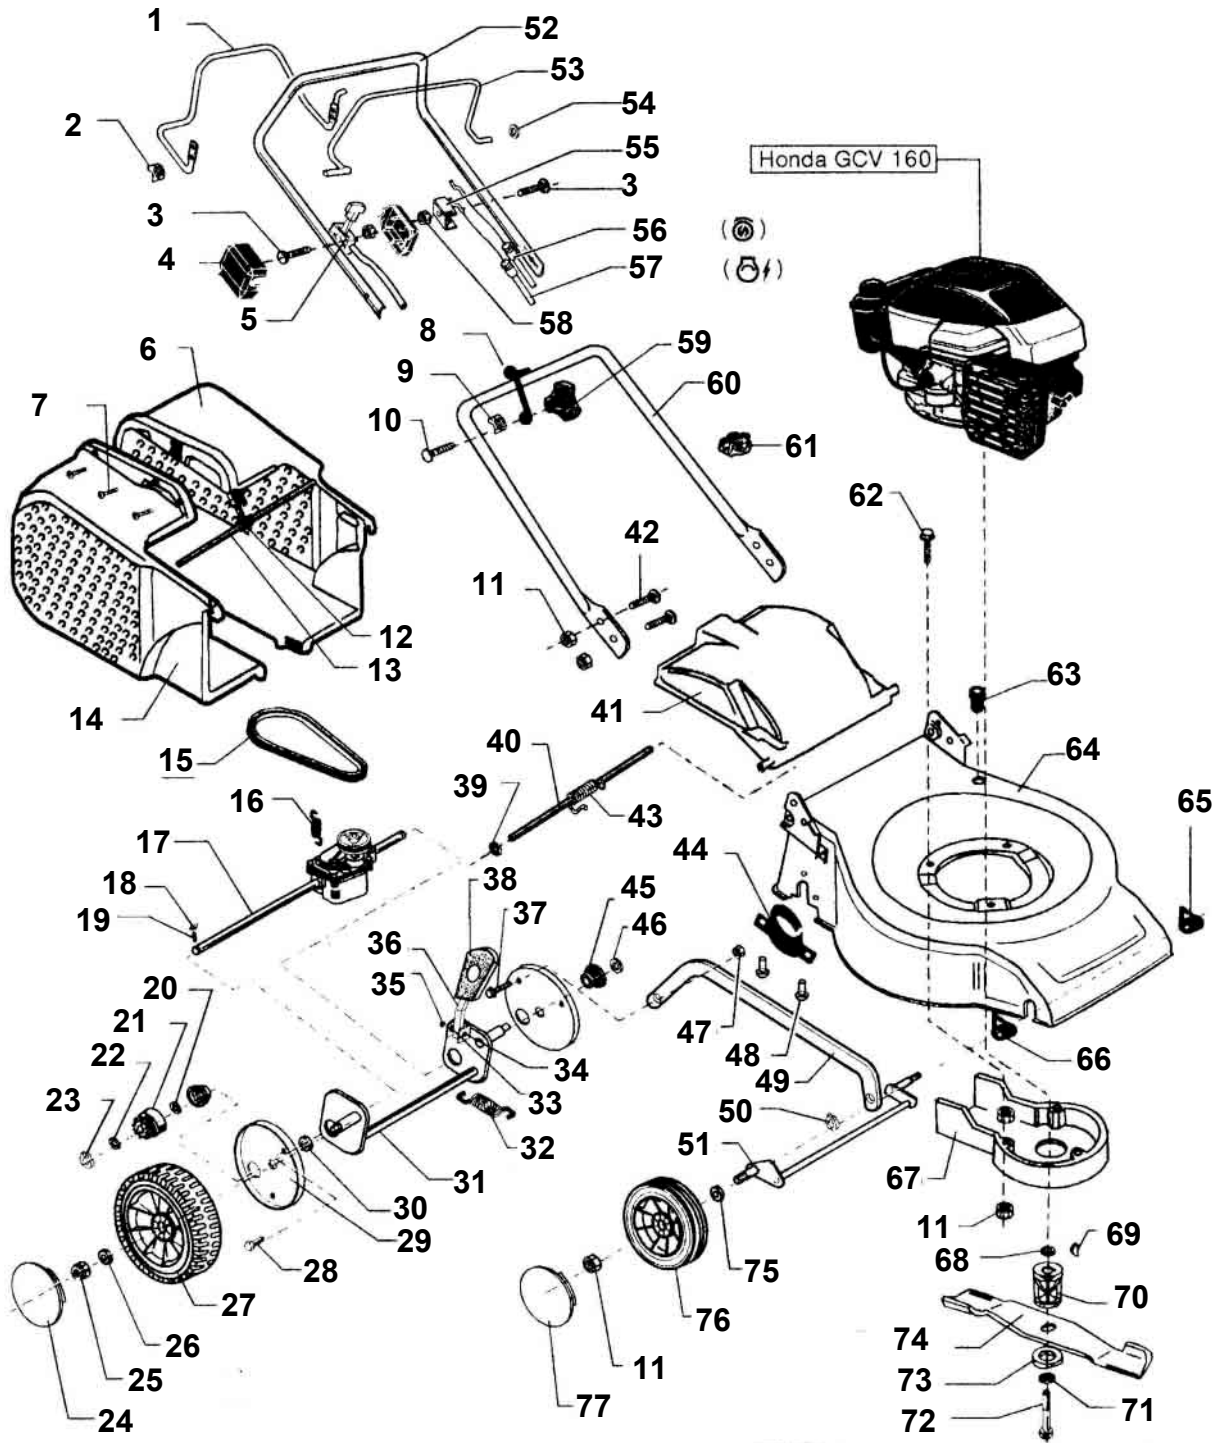

LTS 453SH

**TRAVNÍ ROTAČNÍ SEKAČKA ZÁBĚR 53 cm
motor HONDA GCV 160**

HITLINE

Pozice	Objednací číslo	Alternativa	Název součásti	Počet ks
1	53133801	5382406	PÁKA POJEZDU	1
2	512369	7463323	PODLOŽKA KONKÁVNÍ	1
3	700734		ŠROUB M6x40	1
4	513083		KRYT PÁČKY PLYNU LTS 453SH	1
5	531200		PÁČKA PLYNU LTS 453SH	1
6	51393701		KOŠ SBĚRACÍ PLAST LEVÁ POLOVINA	1
7	518482		VRUT 4x20	8
8	531203	1353303	DRŽÁK STARTOVADLA	1
9	512369	7463323	PODLOŽKA KONKÁVNÍ	2
10	701771	1019202	ŠROUB M8x50 vratový	2
11	703172	1303202	MATICE M8 S PŘÍRUBOU	12
12	548366		DRŽÁK VÝZTUHY KOŠE	1
13	548400		VÝZTUHA KOŠE	1
14	51393601		KOŠ SBĚRACÍ PLAST PRAVÁ POLOVINA	1
15	528785		ŘEMEN 10x775	1
16	512420	1341436	PRUŽINA NAPÍNÁNÍ ŘEMENE	1
17	528786		PŘEVODOVKA POJEZDU LTS 453S	1
18	531226	5400130	PERO 5x3x14 - SIGMA	2
19	531227	1342570	PRUŽINA 4,5x7,5 SIGMA	2
20	702387	6010104	KROUŽEK NEDODÁVÁ SE	2
21	531275	4100102	PASTOREK	2
22	531223	6010103	PODLOŽKA 18x12x0,5 VYMEZOVACÍ	2
23	700489	6021519	PODLOŽKA POJISTNÁ PRŮMĚR 11	2
24	52360311		KRYT ZADNÍHO KOLA LTS 448SH	1
25	531193		MATICE M8 POJISTNÁ	2
26	700138	3040298	PODLOŽKA PRŮMĚR 8	4
27	527845	9945622	ZADNÍ KOLO LTS - POJEZDOVÉ	2
28	512913	1012525	ŠROUB M8x15 S OSAZENÍM	1
29	512423	6061353	KRYT KOLA VNITŘNÍ	2
30	531024	3040298	PODLOŽKA 8,4 ČSN 021703.15	2
31	548402		OSA ZADNÍ LTS 453S	1
32	531258		PRUŽINA	1
33	530159		ČEP PÁKY NASTAVENÍ VÝŠKY	1
34	530162		PRUŽINA PÁKY NASTAVENÍ ZDVIHU	1
35	531140		KROUŽEK POJISTNÝ PÁKY NASTAVENÍ	1
36	530160		PÁKA ZDVIHU LTS 453S	1
37	700363		ŠROUB M8x25	1
38	54837101		KRYTKA PÁKY ZDVIHU LTS 453S	1
39	510953	6073002	POJISTNÝ KLOBOUČEK PRŮM. 7	2
40	531026	5010133	OSA VÍKA	1
41	51393901		VÍKO KOŠE ZADNÍ (PLAST)	1
42	528347	1019209	ŠROUB M8x20 VRATOVÝ	4
43	531552		PRUŽINA VÍKA KOŠE (PLAST KOŠ)	1
44	530158		DOMEČEK ZADNÍ OSY LTS 453S	2
45	530375	7463104	POUZDRO PLASTOVÉ	2
46	530376	6010901	PODLOŽKA POJISTNÁ	2
47	531193		MATICE M8 POJISTNÁ	1
48	531271		NÝT 5,9x14	4
49	53015501		SPOJOVACÍ TYČ CENTRÁL. NAST. LTS 453S	1
50	510953	6073002	POJISTNÝ KLOBOUČEK PRŮM. 7	1