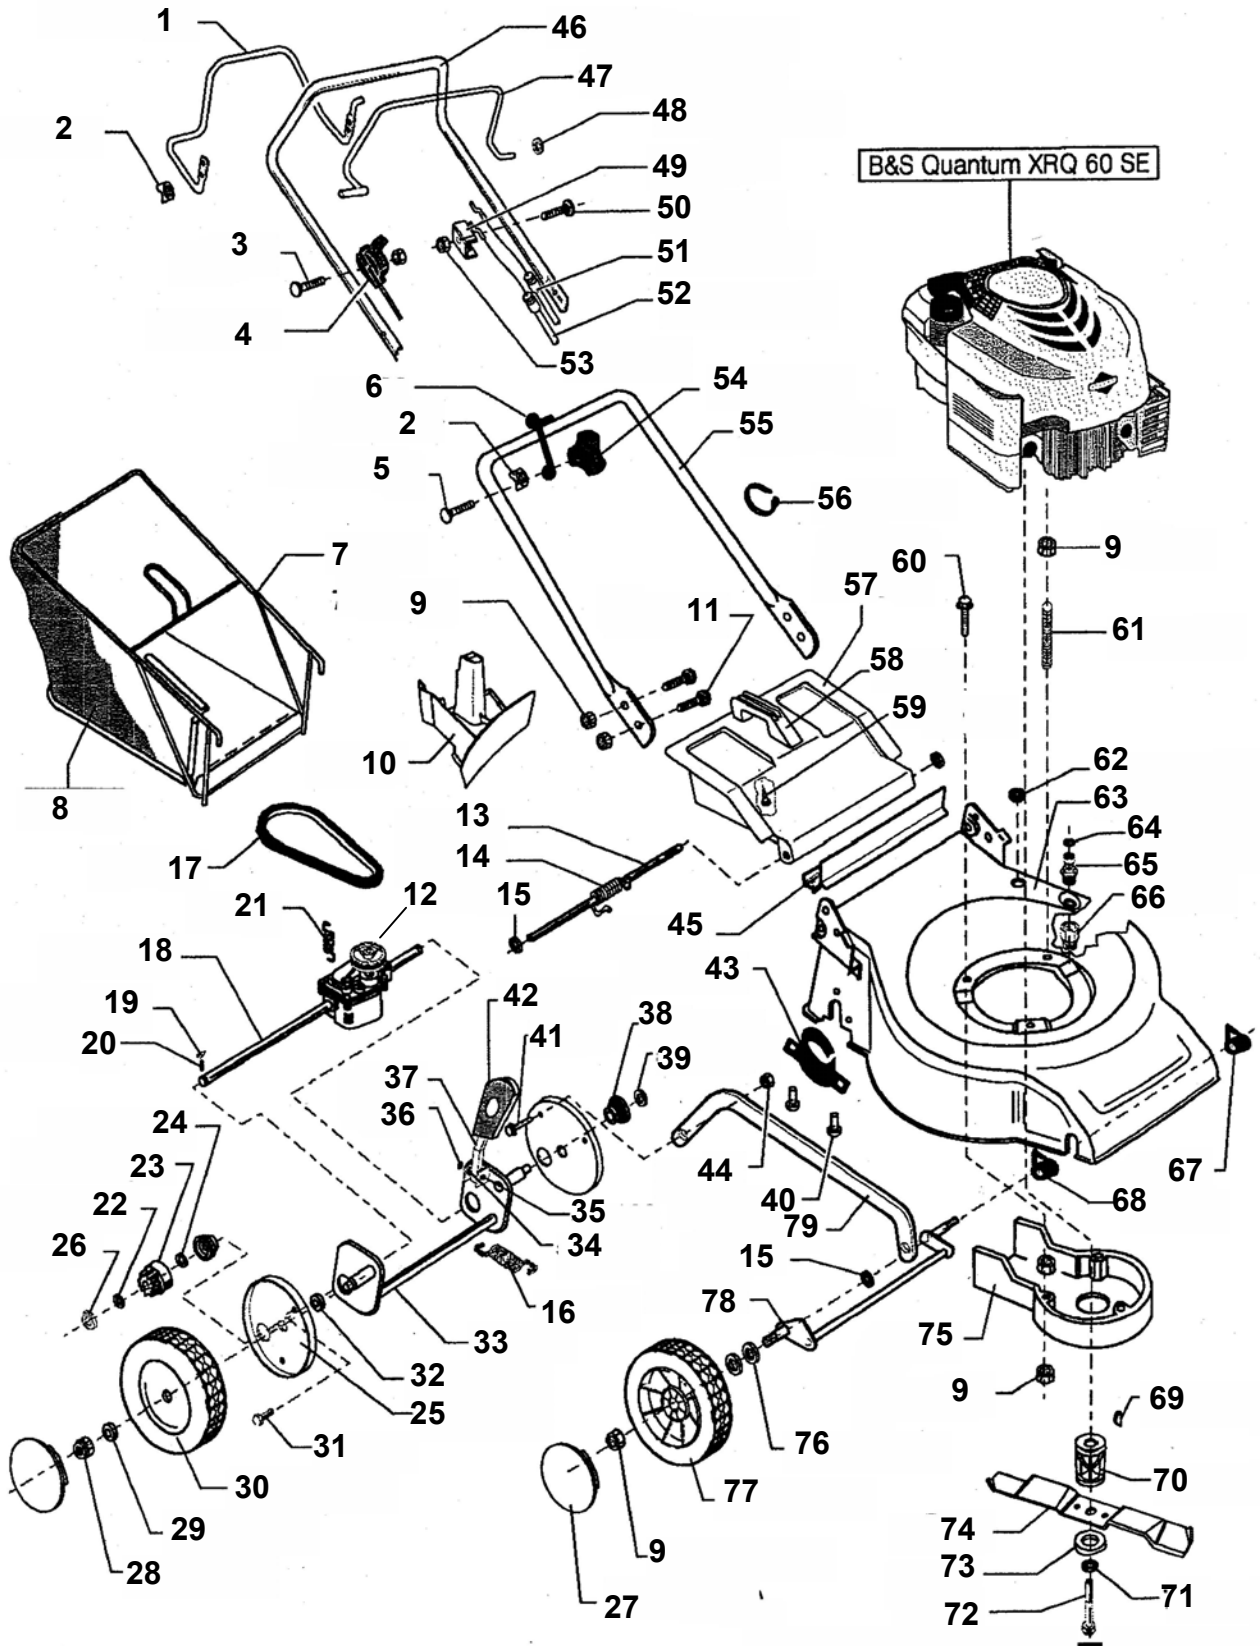

Pozice	Objednací číslo	Alternativa	Název součásti	Počet ks
1	53133801	5382406	PÁKA POJEZDU	1
2	512369	7463323	PODLOŽKA KONKÁVNÍ	3
3	530301	1010307	ŠROUB M6x45	1
4	549597	9944020	PÁČKA PLYNU	1
5	701771	1019202	ŠROUB M8x50 vratový	2
6	531203	1353303	DRŽÁK STARTOVADLA	1
7	530149		RÁM KOŠE LTS 451S	1
8	530150		KOŠ SBĚRACÍ LTS 451S	1
9	703172	1303202	MATICE M8 S PŘÍRUBOU	11
10	465582		KLÍN MULČOVACÍ LTS 451S	1
11	528347	1019209	ŠROUB M8x20 VRATOVÝ	4
12	CSM048025		ŘEMENICE PVC	1
13	531026	5010133	OSA VÍKA	1
14	530423		PRUŽINA VÍKA	1
15	510953	6073002	POJISTNÝ KLOBOUČEK PRŮM. 7	3
16	531258		PRUŽINA	1
17	528785		ŘEMEN 10x775	1
18	528786		PŘEVODOVKA POJEZDU LTS 453S	1
19	531226	5400130	PERO 5x3x14 - SIGMA	2
20	531227	1342570	PRUŽINA 4,5x7,5 SIGMA	2
21	512420	1341436	PRUŽINA NAPÍNÁNÍ ŘEMENE	1
22	531223	6010103	PODLOŽKA 18x12x0,5 VYMEZOVACÍ	2
23	531275	4100102	PASTOREK	2
24	702387	6010104	KROUŽEK NEDODÁVÁ SE	2
25	512423	6061353	KRYT KOLA VNITŘNÍ	2
26	700489	6021519	PODLOŽKA POJISTNÁ PRŮMĚR 11	2
27	52360302	7464704	KRYT KOLA - ZADNÍ	4
28	531193		MATICE M8 POJISTNÁ	2
29	700138	3040298	PODLOŽKA PRŮMĚR 8	4
30	527845	9945622	ZADNÍ KOLO LTS - POJEZDOVÉ	2
31	512913	1012525	ŠROUB M8x15 S OSAZENÍM	1
32	531024	3040298	PODLOŽKA 8,4 ČSN 021703.15	2
33	548402		OSA ZADNÍ LTS 453S	1
34	530159		PRUŽINA PÁKY NASTAVENÍ ZDVIHU	1
35	530162		ČEP PÁKY NASTAVENÍ VÝŠKY	1
36	531140		KROUŽEK POJISTNÝ PÁKY NASTAVENÍ	1
37	530160		PÁKA ZDVIHU LTS 453S	1
38	530375	7463104	POUZDRO PLASTOVÉ	2
39	530376	6010901	PODLOŽKA POJISTNÁ	2
40	531271		NÝT 5,9x14	4
41	700363		ŠROUB M8x25	1
42	54837101		KRYTKA PÁKY ZDVIHU LTS 453S	1
43	530158		DOMEČEK ZADNÍ OSY LTS 453S	2
44	531193		MATICE M8 POJISTNÁ	1
45	513381	7460702	KRYT PRUŽINY	1
46	54908902		DÍL KLEČÍ HORNÍ ČERVENÝ	1
47	53133701	9469908	PÁKA BRZDY	1
48	513163	3040298	PODLOŽKA 8,4 ČSN 021703.15	1
49	518925		DRŽÁK BOWDENU BRZDY	1
50	700734		ŠROUB M6x40	1