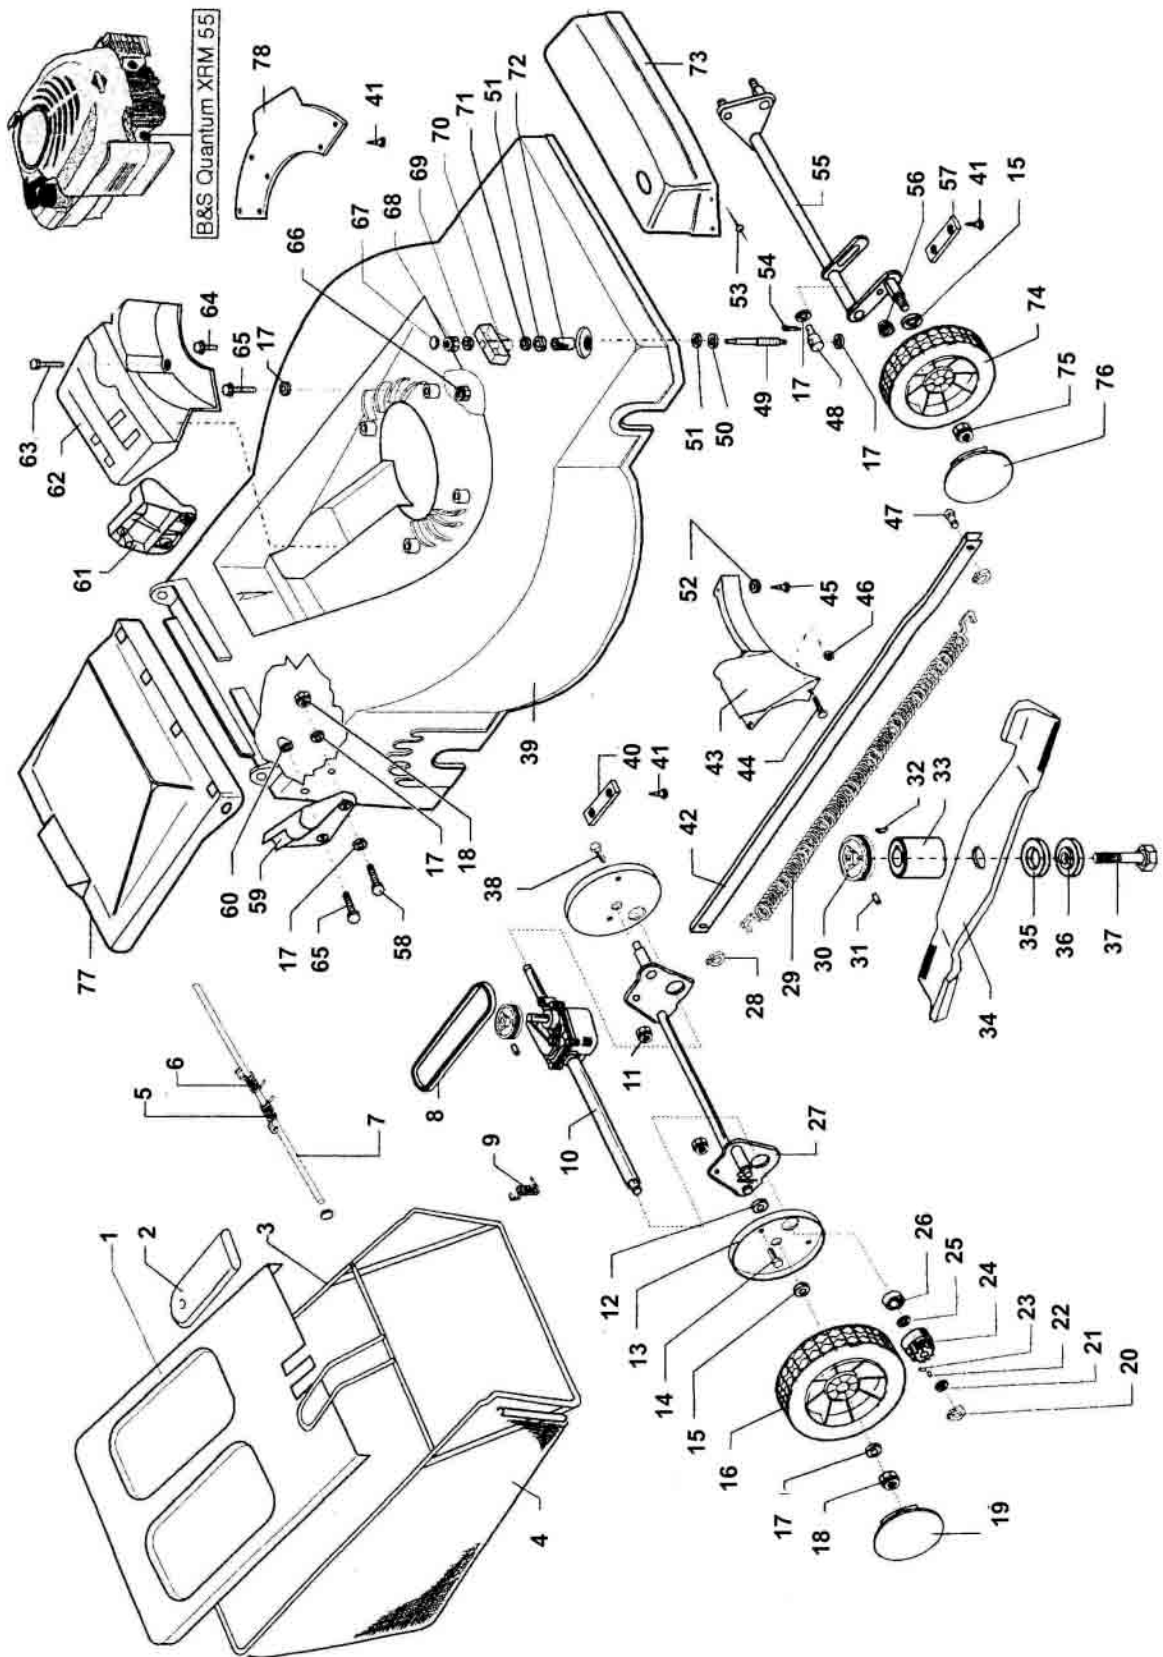

# LTS 450SA

**TRAVNÍ ROTAČNÍ SEKAČKA ZÁBĚR 50 cm  
motor B&S 5,5 HP**

Pozice	Objednací číslo	Alternativa	Název součásti	Počet ks
1	700705	1011320	ŠROUB M6x30 021151.25	1
2	512369	7463323	PODLOŽKA KONKÁVNÍ	5
3	512422	6037115	DRZAK	1
4	337176		MATICE M6	1
5	549708	9942548	LANO POJEZDU KOMPLETNI	1
6	513066		KRYT PLASTOVÝ	1
7	373265		VRUT 5x40	2
8	530793		SKŘÍŇ OVLADAČE - PRAVÁ ČÁST	1
9	703482		ŠROUB M8x75	1
10	531203	1353303	DRŽÁK STARTOVADLA	1
11	528868		SEGMENT NASTAVOVACÍ	4
12	701422	7464402	SPONA PLASTOVÁ	2
13	512371	9433305	MATICE KŘÍDLOVÁ	4
14	513153		DÍL KLEČÍ SPODNÍ LTS 450	1
15	52836901		PÁKA POJEZDU KOMPLETNÍ	1
16	513163	3040298	PODLOŽKA 8,4 ČSN 021703.15	1
17	53120401		KLEČE - HORNÍ DÍL	1
18	52836801		PÁKA BRZDY	1
19	528070	6037115	DRŽÁK BOWDENU	1
20	703757	1011665	ŠROUB M6x30 ČSN 021151.25	1
21	528247	3540205	PODLOŽKA PRŮMĚR 6	2
22	528146		LANKO BRZDY	1
23	530792		SKŘÍŇ OVLADAČE - LEVÁ ČÁST	1
24	512565		UCPÁVKA	2
25	531266		BUŽÍRKA BOWDENU	1
26	701771	1019202	ŠROUB M8x50 vratový	2
27	702849	1300506	MATICE M6	1
28	513065		ŠTÍTEK PÁČKY PLYNU	1
29	700734		ŠROUB M6x40	1
30	530209		PÁČKA PLYNU	1