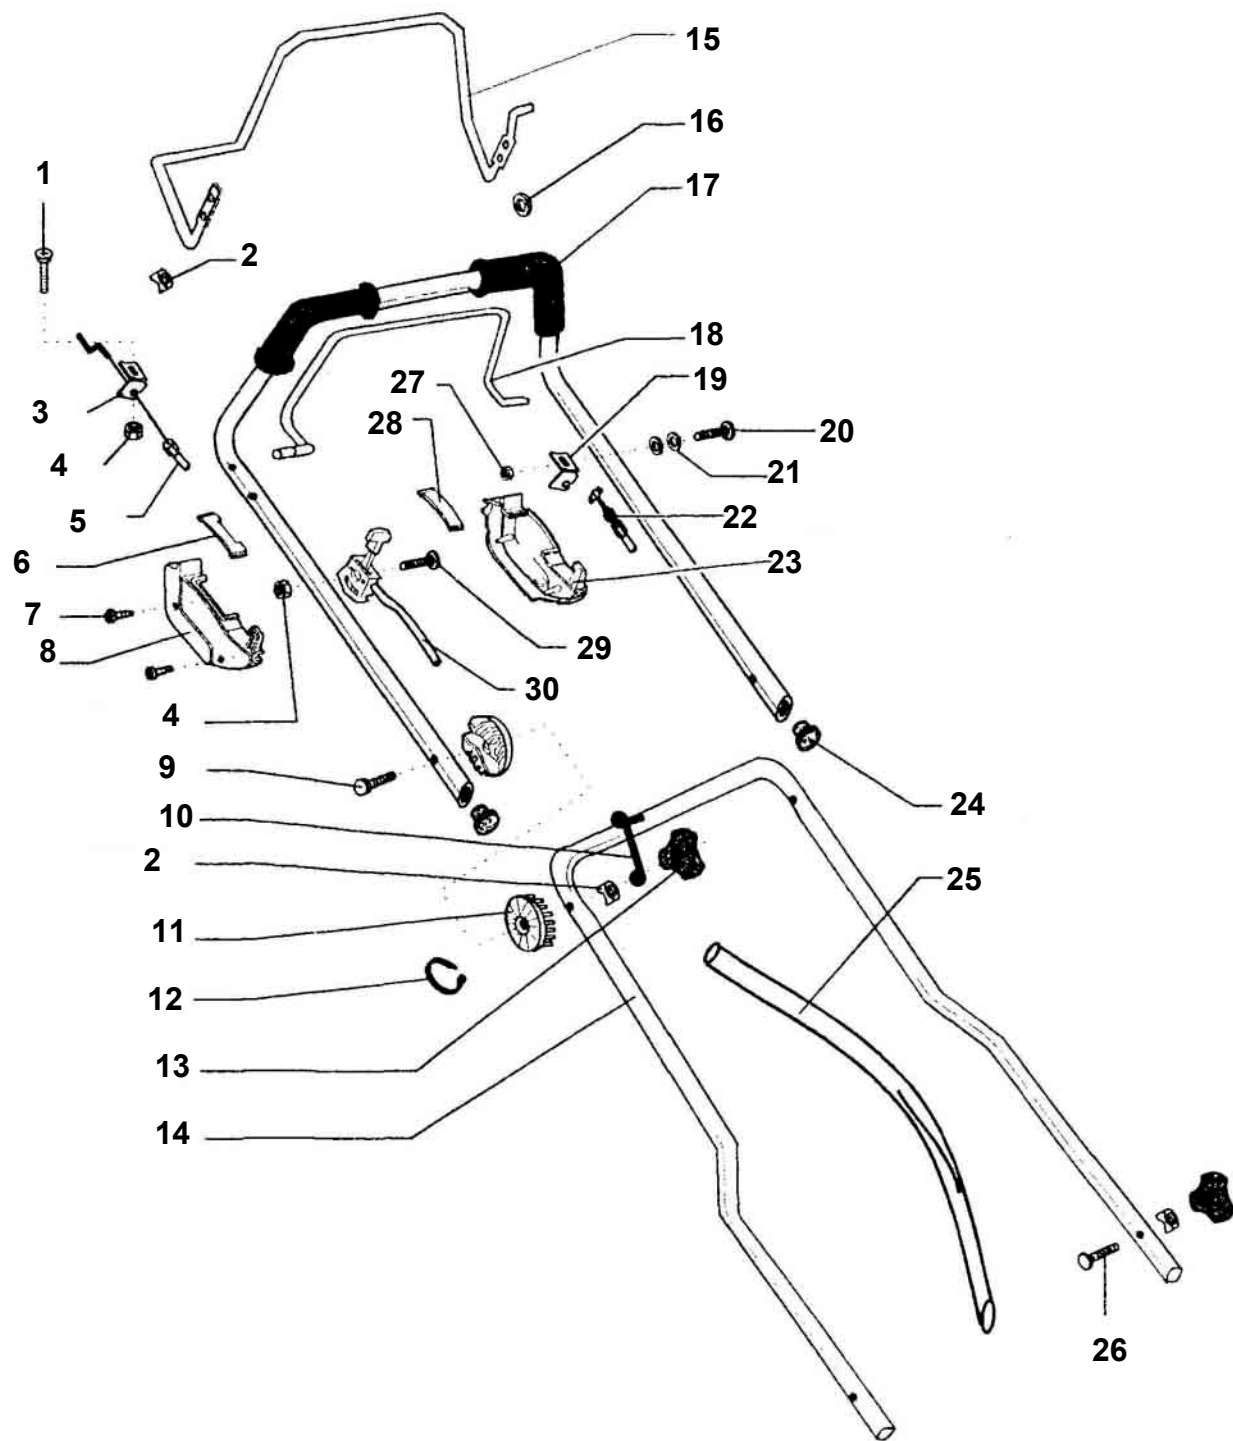

# LTS 450SA

**TRAVNÍ ROTAČNÍ SEKAČKA ZÁBĚR 50 cm  
motor B&S 5,5 HP**

Pozice	Objednací číslo	Alternativa	Název součásti	Počet ks
1	700705	1011320	ŠROUB M6x30 021151.25	1
2	512369	7463323	PODLOŽKA KONKÁVNÍ	5
3	512422	6037115	DRZAK	1
4	337176		MATICE M6	1
5	549708	9942548	LANO POJEZDU KOMPLETNI	1
6	513066		KRYT PLASTOVÝ	1
7	373265		VRUT 5x40	2
8	530793		SKŘÍŇ OVLADAČE - PRAVÁ ČÁST	1
9	703482		ŠROUB M8x75	1
10	531203	1353303	DRŽÁK STARTOVADLA	1
11	528868		SEGMENT NASTAVOVACÍ	4
12	701422	7464402	SPONA PLASTOVÁ	2
13	512371	9433305	MATICE KŘÍDLOVÁ	4
14	513153		DÍL KLEČÍ SPODNÍ LTS 450	1
15	52836901		PÁKA POJEZDU KOMPLETNÍ	1
16	513163	3040298	PODLOŽKA 8,4 ČSN 021703.15	1
17	53120401		KLEČE - HORNÍ DÍL	1
18	52836801		PÁKA BRZDY	1
19	528070	6037115	DRŽÁK BOWDENU	1
20	703757	1011665	ŠROUB M6x30 ČSN 021151.25	1
21	528247	3540205	PODLOŽKA PRŮMĚR 6	2
22	528146		LANKO BRZDY	1
23	530792		SKŘÍŇ OVLADAČE - LEVÁ ČÁST	1
24	512565		UCPÁVKA	2
25	531266		BUŽÍRKA BOWDENU	1
26	701771	1019202	ŠROUB M8x50 vratový	2
27	702849	1300506	MATICE M6	1
28	513065		ŠTÍTEK PÁČKY PLYNU	1
29	700734		ŠROUB M6x40	1
30	530209		PÁČKA PLYNU	1