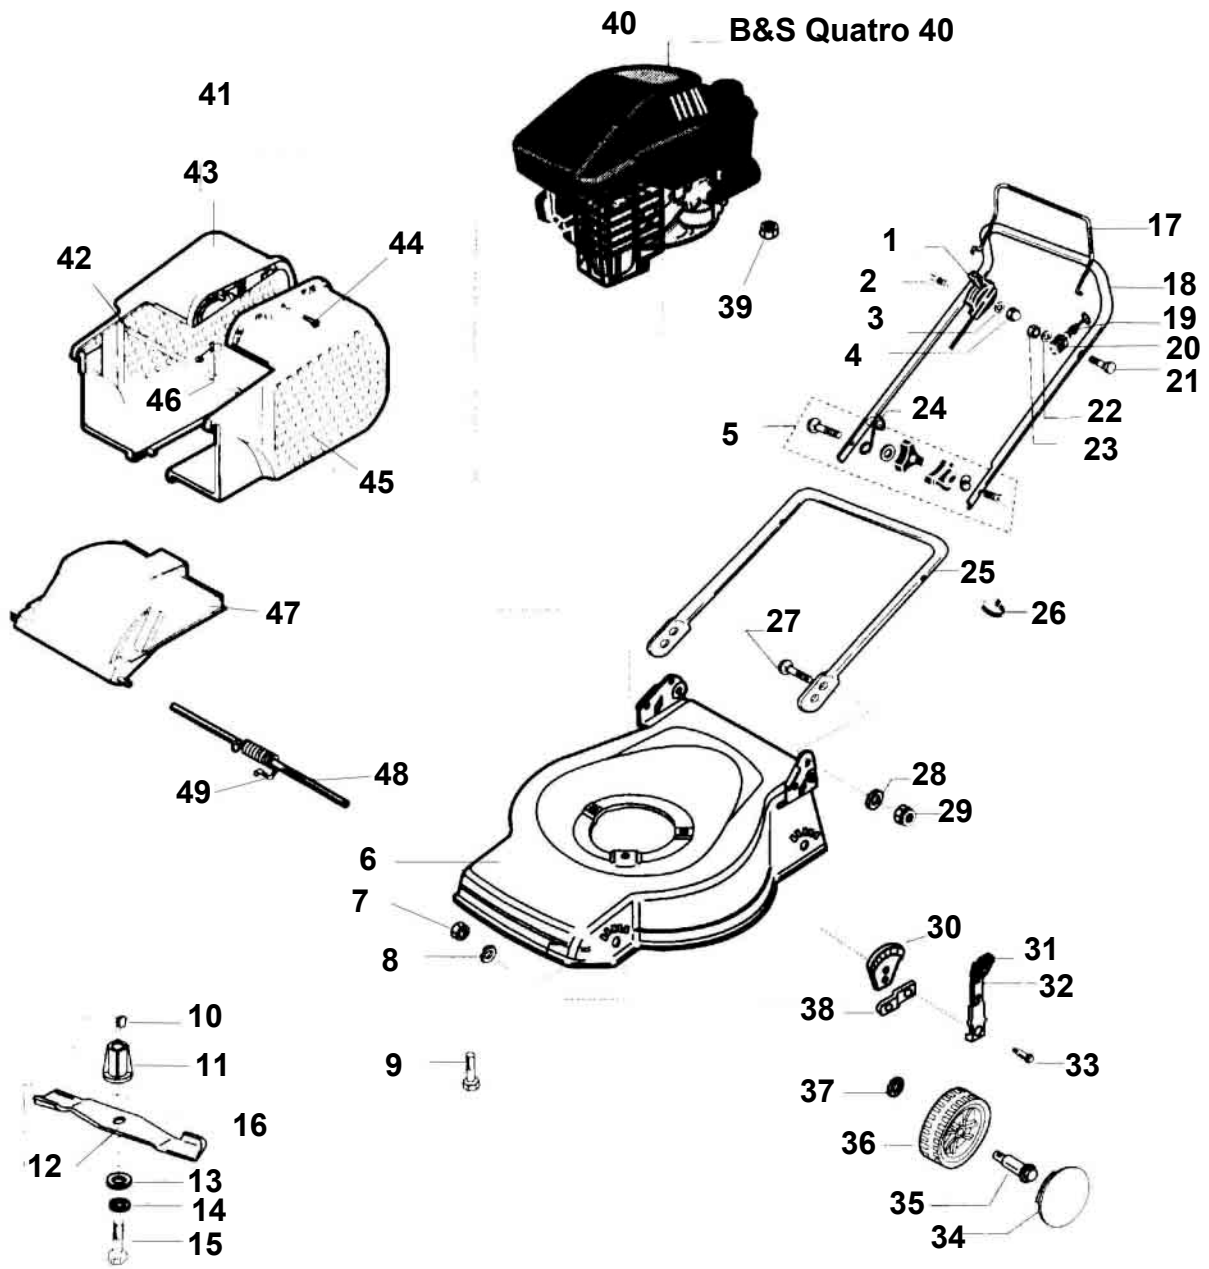

# LTS 448

**TRAVNÍ ROTAČNÍ SEKAČKA ZÁBĚR 48 cm  
motor B&S 4 HP plastový koš (2004)**

Pozice	Objednací číslo	Alternativa	Název součásti	Počet ks
1	546493		PÁČKA PLYNU	1
2	700682		ŠROUB M6x45	1
3	700148		PODLOŽKA 6	1
4	700432		MATICE M6 POJISTNÁ	1
5	531495		SADA SPOJOVACÍCH DÍLŮ KLEČÍ LTS	1
6	54651211		SKŘÍŇ SEKAČKY LTS 448 (PLASTOVÝ KOŠ)	1
7	704534		MATICE M10	4
8	700129		PODLOŽKA 10,2x18,1x2,2x4,4	4
9	344728		ŠROUB M8x40	1
10	700390	5400404	PERO	1
11	512427	8271407	NÁBOJ NOŽE - BEZ POJEZDU	1
12	513520	6058402	NŮŽ LTS 448	1
13	316913	3041105	PODLOŽKA NOŽE LTS 440/448	1
14	700202	6044807	PODLOŽKA POJISTNÁ	1
15	323221	1012485	ŠROUB NOŽE LTS 440/448	1
16	118040		NŮŽ LTS 448 (PLASTOVÝ KOŠ)	1
17	531337		PÁKA BRZDY LTS 448 (PLAST)	1
18	53104711		DÍL KLEČÍ HORNÍ LTS 448 (PLAST)	1
19	526703		BOWDEN BRZDY MOTORU	1
20	518925		DRŽÁK BOWDENU BRZDY	1
21	703703		ŠROUB M6x40	1
22	703005		PODLOŽKA PRŮMĚR 6	1
23	702849	1300506	MATICE M6	1
24	526901		DRŽÁK STARTOVACÍ ŠŇŮRY	1
25	52700711		DÍL KLEČÍ SPODNÍ LTS 448 (PLAST)	1
26	343246		SPONA PLASTOVÁ STAHOVACÍ	2
27	700844		ŠROUB M8x20 VRATOVÝ	2
28	704538		PODLOŽKA PRŮMĚR 8	2
29	701124		MATICE M8 S KONCOVKOU	2
30	33278830		SEGMENT OZUBENÝ NASTAV. LTS 448 (PLAST)	4
31	302231		KRYTKA PÁKY PLASTOVÁ	4
32	527700		PÁKA NASTAVENÍ VÝŠKY LTS 448 (PLAST)	4
33	527706		ŠROUB PÁKY NASTAVENÍ VÝŠKY	4
34	52360111		KRYT KOLA LTS 448 (PLAST)	4
35	524096		ŠROUB M8 S OSAZENÍM	4
36	548526		KOLO ZADNÍ LTS 440 - PLAST KOŠ	4
37	700201		PODLOŽKA ZAJIŠŤOVACÍ	4
38	45002330		TŘMEN PÁKY NASTAVENÍ VÝŠKY	4
39	500073	1800185	MATICE M8	3
40			MOTOR B & S QUATTRO 40	1
41	117816		KOŠ SBĚRACÍ PLASTOVÝ KOMPLETNÍ	1
42	548400		VÁZTUHA KOŠE	1
43	51393601		KOŠ SVĚRACÍ PLAST PRAVÁ POLOVINA	1
44	518482		VRUT 4x20	8
45	51393701		KOŠ SBĚRACÍ PLAST LEVÁ POLOVINA	1
46	548366		DRŽÁK VÝZTUHY KOŠE	1
47	51393901		VÍKO KOŠE ZADNÍ (PLAST)	1
48	531026	5010133	OSA VÍKA	1
49	531552		PRUŽINA VÍKA KOŠE (PLAST KOŠ)	1