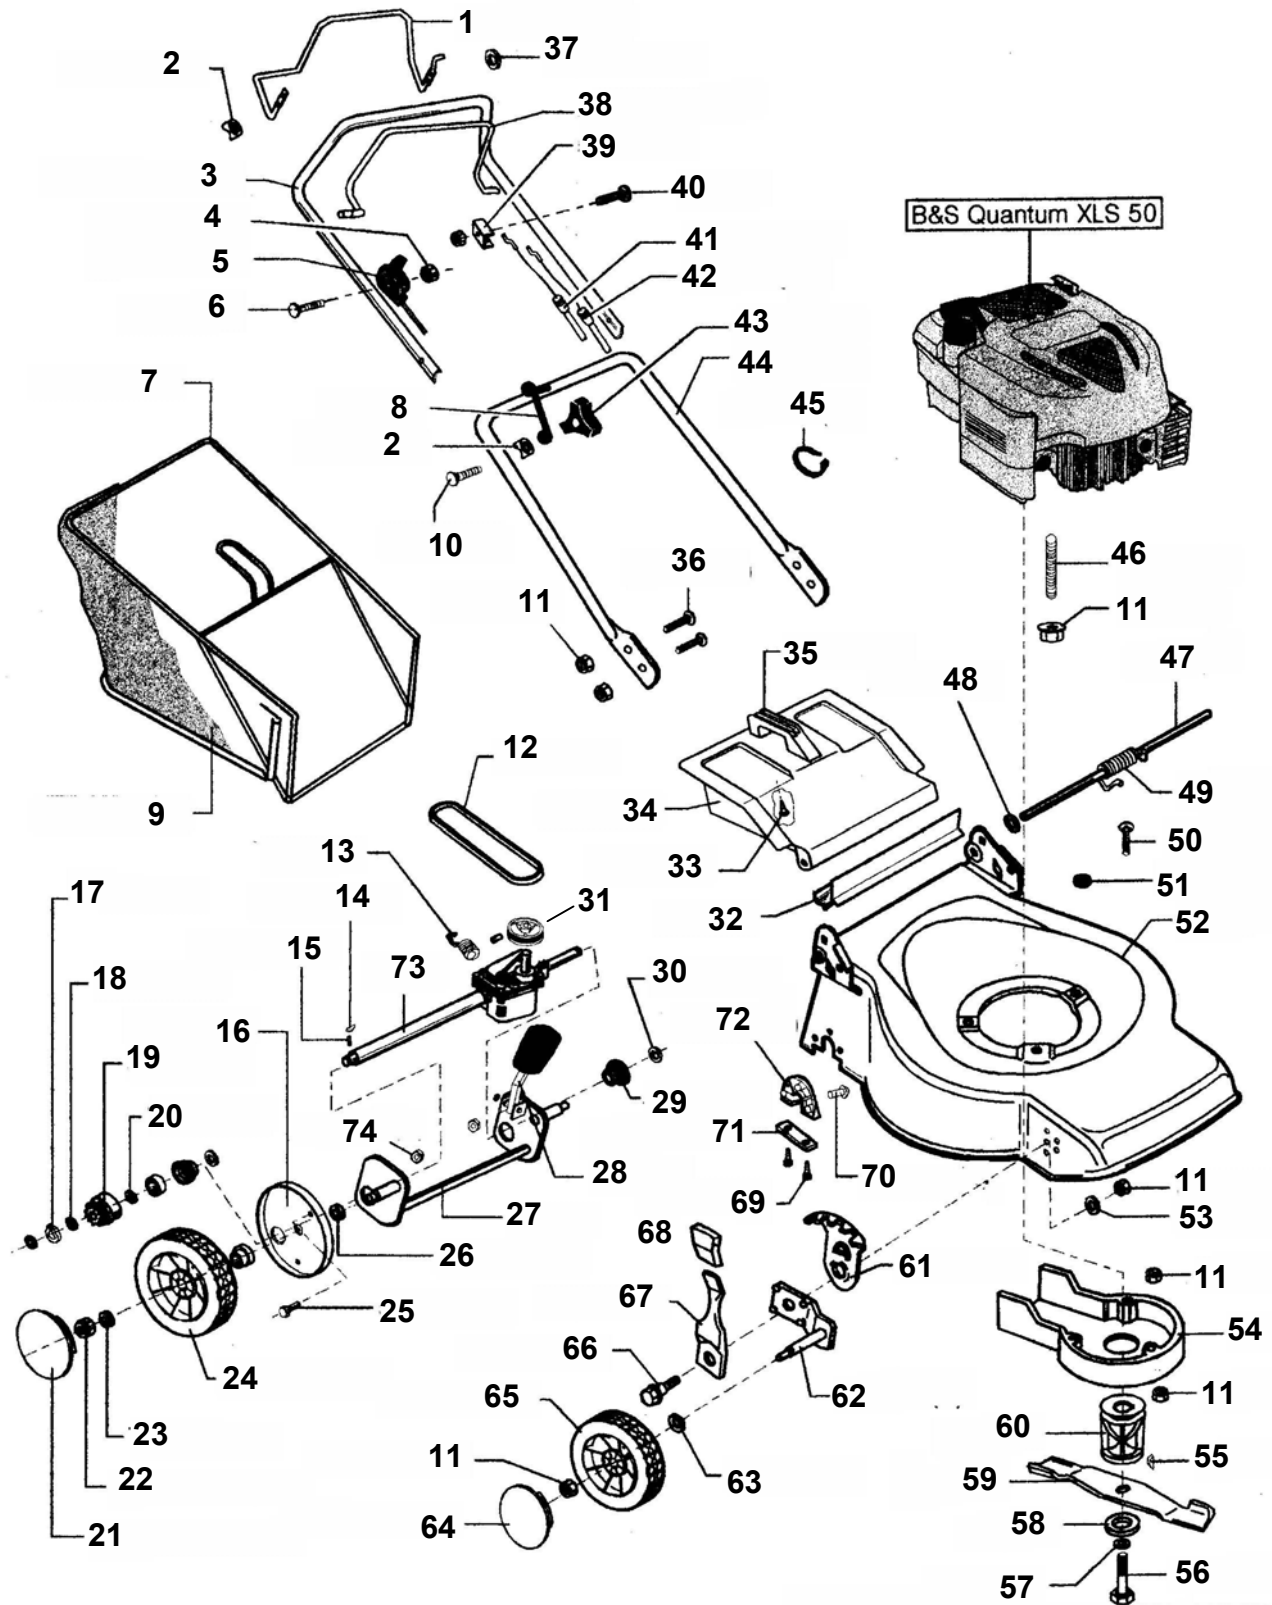

MOTOR JIKOV
GROUP

LTS 448S

**TRAVNÍ ROTAČNÍ SEKAČKA ZÁBĚR 48 cm
MODEL 2006 (5357HP5)**

©Vladimír Bernklau

Pozice	Objednací číslo	Alternativa	Název součásti	Počet ks
1	53133801	5382406	PÁKA POJEZDU	1
2	512369	7463323	PODLOŽKA KONKÁVNÍ	3
3	54908902		DÍL KLEČÍ HORNÍ ČERVENÝ	1
4	337176		MATICE M6	2
5	549597	9944020	PÁČKA PLYNU	1
6	530301	1010307	ŠROUB M6x45	1
7	53102701	9469906	RÁM KOŠE	1
8	531203	1353303	DRŽÁK STARTOVADLA	1
9	53102801	9112503	KOŠ SBĚRACÍ LTS 440/448	1
10	701771	1019202	ŠROUB M8x50 vratový	2
11	703172	1303202	MATICE M8 S PŘÍRUBOU	12
12	528769	9940701	KLÍNOVÝ ŘEMEN 10 x 735 Li	1
13	549855		PRUŽIN NAPÍNÁNÍ ŘEMENE	1
14	531226	5400130	PERO 5x3x14 - SIGMA	2
15	531227	1342570	PRUŽINA 4,5x7,5 SIGMA	2
16	512423	6061353	KRYT KOLA VNITŘNÍ	2
17	700489	6021519	PODLOŽKA POJISTNÁ PRŮMĚR 11	2
18	531223	6010103	PODLOŽKA 18x12x0,5 VYMEZOVACÍ	2
19	531275	4100102	PASTOREK	2
20	702387	6010104	KROUŽEK NEDODÁVÁ SE	2
21	52360302	7464704	KRYT KOLA - ZADNÍ	2
22	531193		MATICE M8 POJISTNÁ	2
23	700138	3040298	PODLOŽKA PRŮMĚR 8	2
24	527845	9945622	ZADNÍ KOLO LTS - POJEZDOVÉ	2
25	512913	1012525	ŠROUB M8x15 S OSAZENÍM	2
26	531024	3040298	PODLOŽKA 8,4 ČSN 021703.15	2
27	530374	5382202	NÁPRAVA	1
28	531075	9432605	PÁKA CENTRÁLNÍHO NASTAVENÍ	1
29	530375	7463104	POUZDRO PLASTOVÉ	2
30	530376	6010901	PODLOŽKA POJISTNÁ	2
31	CSM048025		ŘEMENICE PVC	1
32	513381	7460702	KRYT PRUŽINY	1
33	348953	1021510	VRUT 3,5 x 12	2
34	51229801	9602006	VÍKO ZADNÍ LTS 440/448	1
35	531023	7467701	DRŽADLO	1
36	528347	1019209	ŠROUB M8x20 VRATOVÝ	4
37	513163	3040298	PODLOŽKA 8,4 ČSN 021703.15	1
38	53133701	9469908	PÁKA BRZDY	1
39	518925		DRŽÁK BOWDENU BRZDY	1
40	700734		ŠROUB M6x40	1
41	465392		BOWDEN POJEZDU LTS 448S M2006	1
42	526703		BOWDEN BRZDY MOTORU	1
43	512371	9433305	MATICE KŘÍDLOVÁ	2
44	54907502		DÍL KLEČÍ SPODNÍ ČERVENÝ	1
45	701422	7464402	SPONA PLASTOVÁ	2
46	549556	1015501	SVORNÍK	1
47	531026	5010133	OSA VÍKA	1
48	510953	6073002	POJISTNÝ KLOBOUČEK PRŮM. 7	1
49	530423		PRUŽINA VÍKA	1
50	700821	1012562	ŠROUB M8x35	2