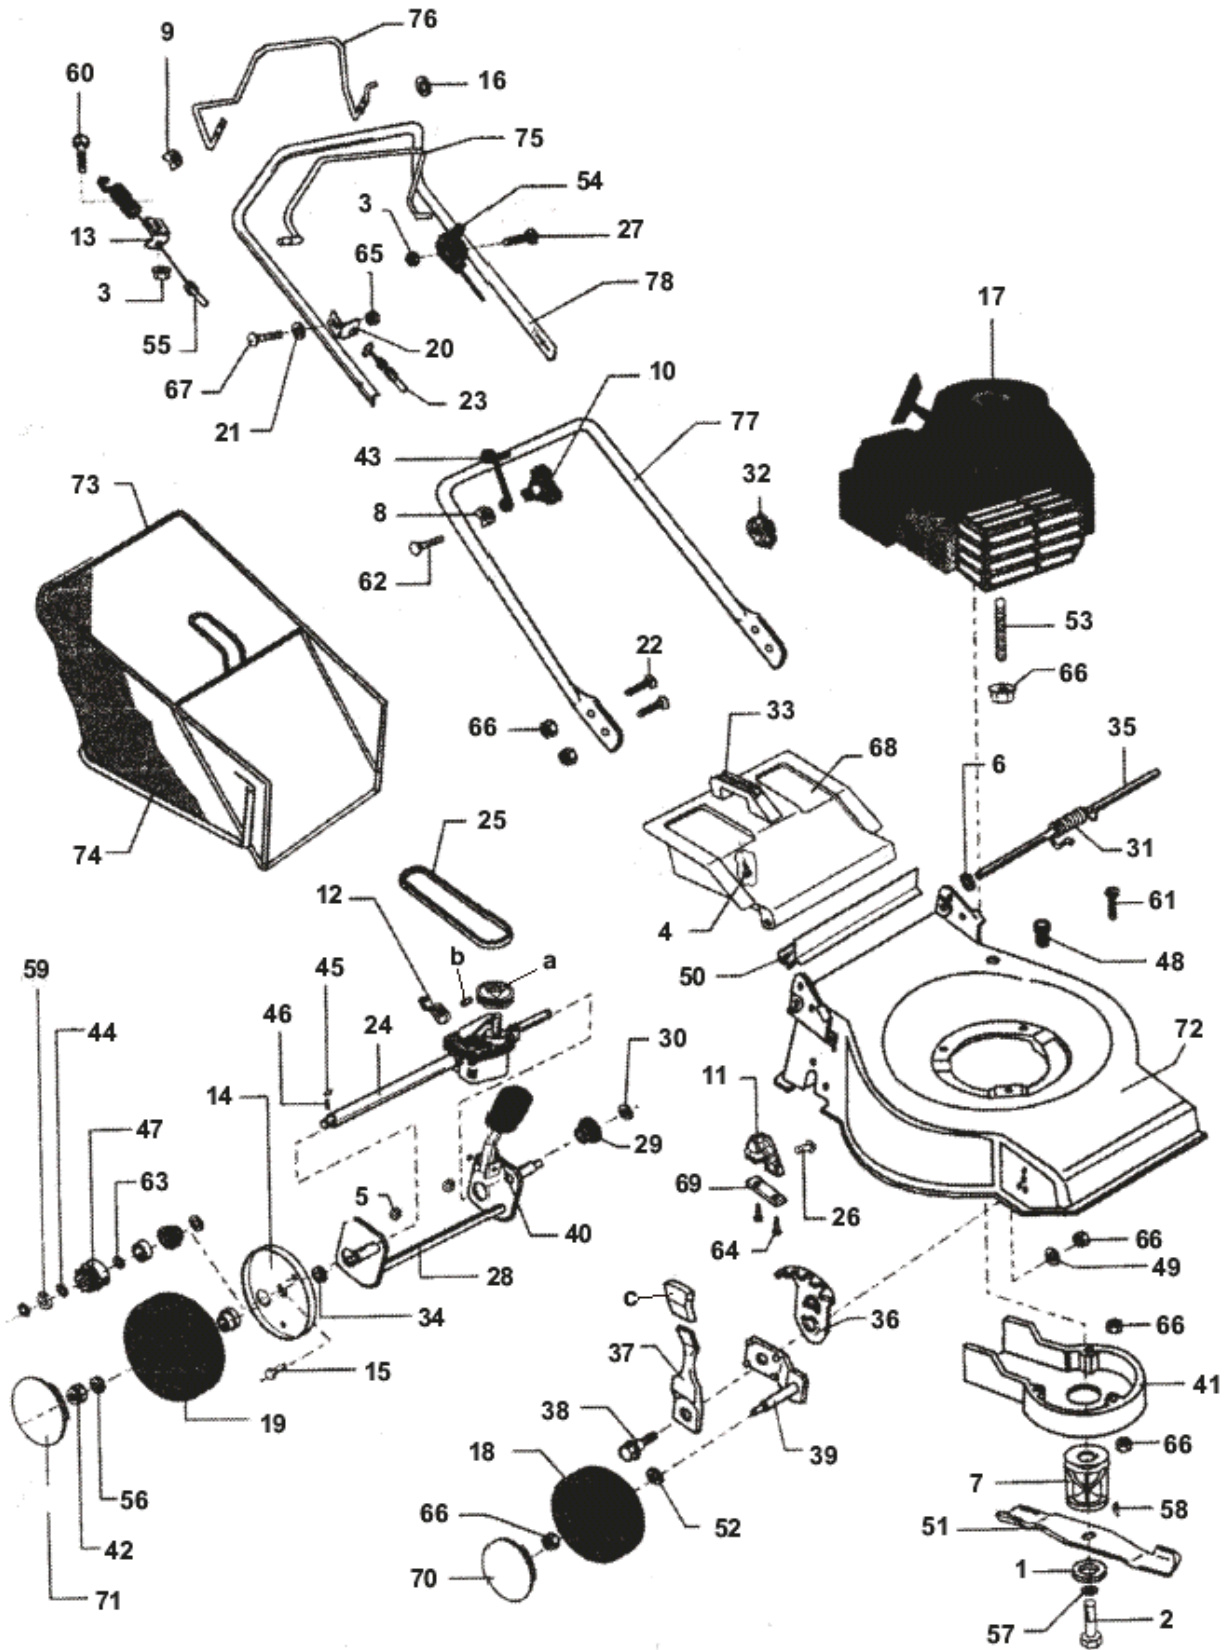

MOTOR JIKOV
GROUP

LTS 448S

TRAVNÍ ROTAČNÍ SEKAČKA ZÁBĚR 48 cm
rok 2004

©Vladimír Bernklau

Pozice	Objednací číslo	Alternativa	Název součásti	Počet ks
1	316913	3041105	PODLOŽKA NOŽE LTS 440/448	1
2	323221	1012485	ŠROUB NOŽE LTS 440/448	1
3	337176	1300506	MATICE M6	1
4	348953	1021510	VRUT 3,5 x 12	2
5	500073	1800185	MATICE M8	2
6	510953	6073002	POJISTNÝ KLOBOUČEK PRŮM. 7	2
7	512461	8271405	NÁBOJ NOŽE - S POJEZDEM	1
8	512369	7463323	PODLOŽKA KONKÁVNÍ	2
9	512369	7463323	PODLOŽKA KONKÁVNÍ	1
10	512371	9433305	MATICE KŘÍDLOVÁ	2
11	512408	7466803	DOMEČEK	2
12	549855	1341436	PRUŽINA NAPÍNÁNÍ ŘEMENE	1
13	512422	6037115	DRZAK	1
14	512423	6061353	KRYT KOLA VNITŘNÍ	2
15	512913	1012525	ŠROUB M8x15 S OSAZENÍM	2
16	513163	3040298	PODLOŽKA 8,4 ČSN 021703.15	1
17	523129	x	MOTOR BS	1
18	527533	9433304	KOLO PŘEDNÍ LTS 453/448S	2
19	527845	9945622	ZADNÍ KOLO LTS - POJEZDOVÉ	2
20	528070	6037115	DRŽÁK BOWDENU	1
21	528247	3540205	PODLOŽKA PRŮMĚR 6	2
22	528347	1019209	ŠROUB M8x20 VRATOVÝ	4
23	528588		LANKO BRZDY KOMPLET	1
24	549841	9940302	PREVODOVKA	1
25	528769	9940701	KLÍNOVÝ ŘEMEN 10 x 735 Li	1
26	530029	1012592	ŠROUB M6x20	6
27	530301	1010307	ŠROUB M6x45	1
28	530374	5382202	NÁPRAVA	1
29	530375	7463104	POUZDRO PLASTOVÉ	2
30	530376	6010901	PODLOŽKA POJISTNÁ	2
31	549804	1340603	PRUŽINA VÍKA	1
32	701422	7464402	SPONA PLASTOVÁ	2
33	531023	7467701	DRŽADLO	1
34	531024	3040298	PODLOŽKA 8,4 ČSN 021703.15	2
35	531026	5010133	OSA VÍKA	1
36	531031	6033101	SEGMENT OZUBENÝ	2
37	531032	9600510	PÁKA KOMPLETNÍ	2
38	531033	1022401	ŠROUB M8 S OSAZENÍM	2
39	531034	9472204	OSA KOLA	2
40	531075	9432605	PÁKA CENTRÁLNÍHO NASTAVENÍ	1
41	531078	7467002	KRYT ŘEMENE	1
42	531193	1303202	MATICE M8 POJISTNÁ	2
43	531203	1353303	DRŽÁK STARTOVADLA	1
44	531223	6010103	PODLOŽKA 18x12x0,5 VYMEZOVACÍ	2
45	531226	5400130	PERO 5x3x14 - SIGMA	2
46	531227	1342570	PRUŽINA 4,5x7,5 SIGMA	2
47	531275	4100102	PASTOREK	2
48	531079	7463006	PRŮCHODKA	1
49	531335	3040727	PODLOŽKA 9x32x2	2
50	513381	7460702	KRYT PRUŽINY	1