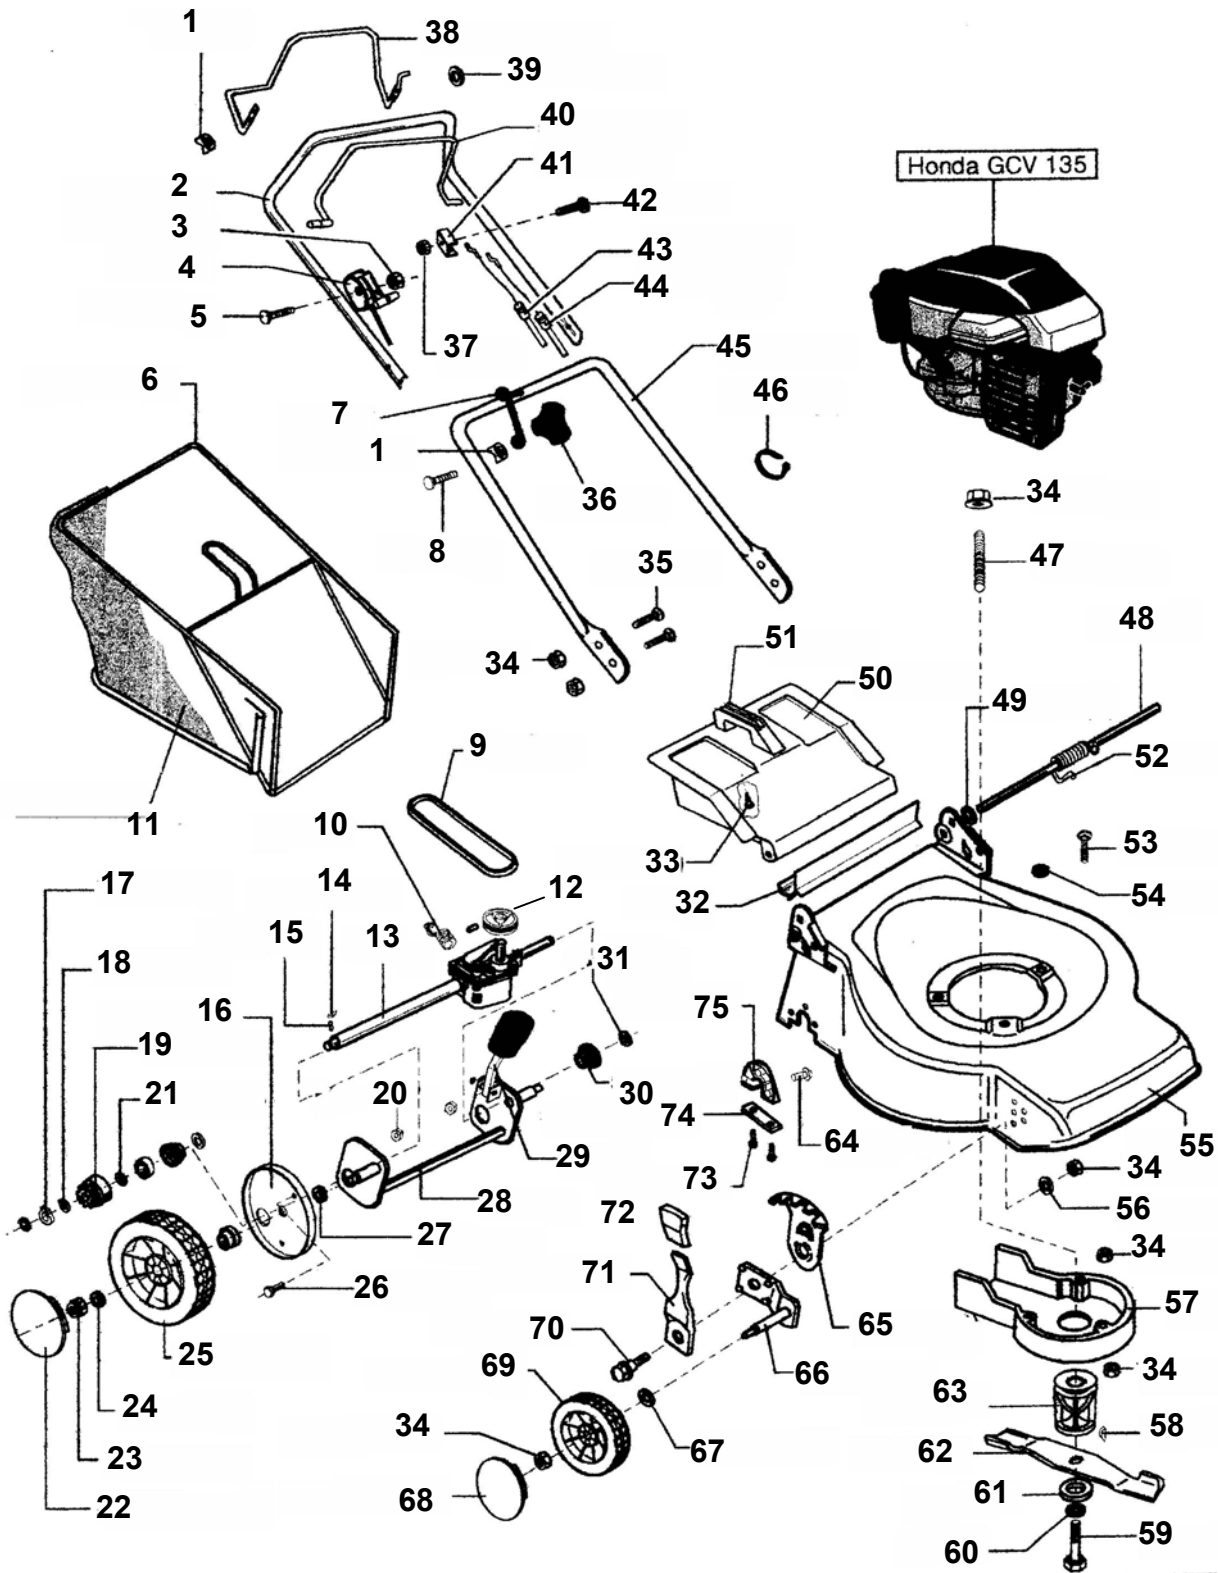

Pozice	Objednací číslo	Alternativa	Název součásti	Počet ks
1	512369	7463323	PODLOŽKA KONKÁVNÍ	3
2	54908941	54908902	DÍL KLEČÍ HORNÍ HONDA M2006	1
3	702849	1300506	MATICE M6	1
4	545307		PÁČKA PLYNU HONDA M2006	1
5	703697		ŠROUB UCHYCENÍ PÁČKY PLYNU HONDA	1
6	53102701	9469906	RÁM KOŠE	1
7	531203	1353303	DRŽÁK STARTOVADLA	1
8	701771	1019202	ŠROUB M8x50 vratový	2
9	528769	9940701	KLÍNOVÝ ŘEMEN 10 x 735 Li	1
10	549855		PRUŽIN NAPÍNÁNÍ ŘEMENE	1
11	53102836	9112503	KOŠ SBERACÍ HONDA ŠEDÝ	1
12	CSM048025		ŘEMENICE PVC	1
13	549841	9940302	PŘEVODOVKA POJEZDU	1
14	531226	5400130	PERO 5x3x14 - SIGMA	2
15	531227	1342570	PRUŽINA 4,5x7,5 SIGMA	2
16	512423	6061353	KRYT KOLA VNITŘNÍ	2
17	700489	6021519	PODLOŽKA POJISTNÁ PRŮMĚR 11	2
18	531223	6010103	PODLOŽKA 18x12x0,5 VYMEZOVACÍ	2
19	531275	4100102	PASTOREK	2
20	500073	1800185	MATICE M8	2
21	702387	6010104	KROUŽEK NEDODÁVÁ SE	2
22	52360302	7464704	KRYT KOLA - ZADNÍ	2
23	531193		MATICE M8 POJISTNÁ	2
24	700138	3040298	PODLOŽKA PRŮMĚR 8	2
25	527845	9945622	ZADNÍ KOLO LTS - POJEZDOVÉ	2
26	512913	1012525	ŠROUB M8x15 S OSAZENÍM	2
27	531024	3040298	PODLOŽKA 8,4 ČSN 021703.15	2
28	530374	5382202	NÁPRAVA	1
29	531075	9432605	PÁKA CENTRÁLNÍHO NASTAVENÍ	1
30	530375	7463104	POUZDRO PLASTOVÉ	2
31	530376	6010901	PODLOŽKA POJISTNÁ	2
32	513381	7460702	KRYT PRUŽINY	1
33	348953	1021510	VRUT 3,5 x 12	2
34	703172	1303202	MATICE M8 S PŘÍRUBOU	12
35	528347	1019209	ŠROUB M8x20 VRATOVÝ	4
36	512371	9433305	MATICE KŘÍDLOVÁ	2
37	337176		MATICE M6	1
38	53133801	5382406	PÁKA POJEZDU	1
39	513163	3040298	PODLOŽKA 8,4 ČSN 021703.15	1
40	53133702	9469908	PÁKA BRZDY HODNA M2006	1
41	518925		DRŽÁK BOWDENU BRZDY	1
42	700734		ŠROUB M6x40	1
43	465392		BOWDEN POJEZDU LTS 448S M2006	1
44	526703		BOWDEN BRZDY MOTORU	1
45	54907541	54907501	DÍL KLEČÍ SPODNÍ HONDA M2006	1
46	701422	7464402	SPONA PLASTOVÁ	2
47	530773		SVORNÍK UCHYCENÍ MOTORU H M2006	1
48	531026	5010133	OSA VÍKA	1
49	510953	6073002	POJISTNÝ KLOBOUČEK PRŮM. 7	2
50	51229801	9602006	VÍKO ZADNÍ LTS 440/448	1