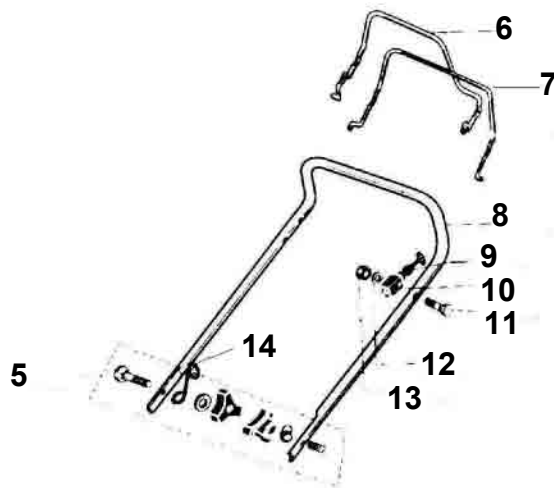

LTS 448SH

**TRAVNÍ ROTAČNÍ SEKAČKA ZÁBĚR 48 cm
motor HONDA GCV 135**

Pozice	Objednací číslo	Alternativa	Název součásti	Počet ks
1	375953		ŠROUB M8x40	2
2			MOTOR HONDA GCV 135	1
3	500073	1800185	MATICE M8	1
4	450080		SVORNÍK M8x50	1
5	531495		SADA SPOJOVACÍCH DÍLŮ KLEČÍ LTS	1
6	531338		PÁKA POJEZDU LTS 448SH	1
7	531337		PÁKA BRZDY LTS 448 (PLAST)	1
8	53104711		DÍL KLEČÍ HORNÍ LTS 448 (PLAST)	1
9	526703		BOWDEN BRZDY MOTORU	1
10	518925		DRŽÁK BOWDENU BRZDY	1
11	703703		ŠROUB M6x40	1
12	703005		PODLOŽKA PRŮMĚR 6	1
13	702849	1300506	MATICE M6	1
14	526901		DRŽÁK STARTOVACÍ ŠŇŮRY	1
15	700390	5400404	PERO	1
16	512461	8271405	NÁBOJ NOŽE - S POJEZDEM	1
17	513520	6058402	NŮŽ LTS 448	1
17A	118040		NŮŽ LTS 448 (PLASTOVÝ KOŠ)	1
18	316913	3041105	PODLOŽKA NOŽE LTS 440/448	1
19	700202	6044807	PODLOŽKA POJISTNÁ	1
20	323221	1012485	ŠROUB NOŽE LTS 440/448	1
21	117816		KOŠ SBĚRACÍ PLASTOVÝ KOMPLETNÍ	1
22	51393601		KOŠ SBĚRACÍ PLAST PRAVÁ POLOVINA	1
23	518482		VRUT 4x20	8
24	51393701		KOŠ SBĚRACÍ PLAST LEVÁ POLOVINA	1
25	548400		VÁZTUHA KOŠE	1
26	51393901		VÍKO KOŠE ZADNÍ (PLAST)	1
27	531026	5010133	OSA VÍKA	1
28	531552		PRUŽINA VÍKA KOŠE (PLAST KOŠ)	1
29	548366		DRŽÁK VÝZTUHY KOŠE	1