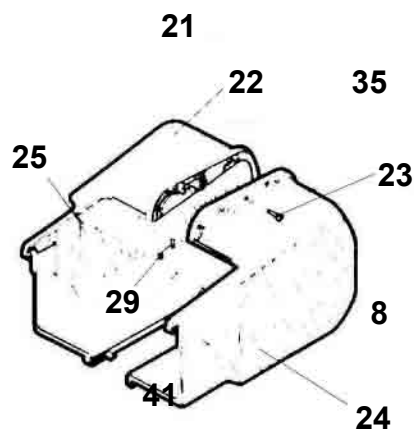

LTS 448SH

**TRAVNÍ ROTAČNÍ SEKAČKA ZÁBĚR 48 cm
motor HONDA GCV 135**

Pozice	Objednací číslo	Alternativa	Název součásti	Počet ks
1	375953		ŠROUB M8x40	2
2			MOTOR HONDA GCV 135	1
3	500073	1800185	MATICE M8	1
4	450080		SVORNÍK M8x50	1
5	531495		SADA SPOJOVACÍCH DÍLŮ KLEČÍ LTS	1
6	531338		PÁKA POJEZDU LTS 448SH	1
7	531337		PÁKA BRZDY LTS 448 (PLAST)	1
8	53104711		DÍL KLEČÍ HORNÍ LTS 448 (PLAST)	1
9	526703		BOWDEN BRZDY MOTORU	1
10	518925		DRŽÁK BOWDENU BRZDY	1
11	703703		ŠROUB M6x40	1
12	703005		PODLOŽKA PRŮMĚR 6	1
13	702849	1300506	MATICE M6	1
14	526901		DRŽÁK STARTOVACÍ ŠŇŮRY	1
15	700390	5400404	PERO	1
16	512461	8271405	NÁBOJ NOŽE - S POJEZDEM	1
17	513520	6058402	NŮŽ LTS 448	1
17A	118040		NŮŽ LTS 448 (PLASTOVÝ KOŠ)	1
18	316913	3041105	PODLOŽKA NOŽE LTS 440/448	1
19	700202	6044807	PODLOŽKA POJISTNÁ	1
20	323221	1012485	ŠROUB NOŽE LTS 440/448	1
21	117816		KOŠ SBĚRACÍ PLASTOVÝ KOMPLETNÍ	1
22	51393601		KOŠ SBĚRACÍ PLAST PRAVÁ POLOVINA	1
23	518482		VRUT 4x20	8
24	51393701		KOŠ SBĚRACÍ PLAST LEVÁ POLOVINA	1
25	548400		VÁZTUHA KOŠE	1
26	51393901		VÍKO KOŠE ZADNÍ (PLAST)	1
27	531026	5010133	OSA VÍKA	1
28	531552		PRUŽINA VÍKA KOŠE (PLAST KOŠ)	1
29	548366		DRŽÁK VÝZTUHY KOŠE	1