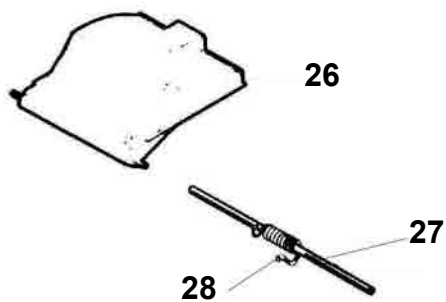

LTS 448SH

**TRAVNÍ ROTAČNÍ SEKAČKA ZÁBĚR 48 cm
motor HONDA GCV 135**

Pozice	Objednací číslo	Alternativa	Název součásti	Počet ks
1	375953		ŠROUB M8x40	2
2			MOTOR HONDA GCV 135	1
3	500073	1800185	MATICE M8	1
4	450080		SVORNÍK M8x50	1
5	531495		SADA SPOJOVACÍCH DÍLŮ KLEČÍ LTS	1
6	531338		PÁKA POJEZDU LTS 448SH	1
7	531337		PÁKA BRZDY LTS 448 (PLAST)	1
8	53104711		DÍL KLEČÍ HORNÍ LTS 448 (PLAST)	1
9	526703		BOWDEN BRZDY MOTORU	1
10	518925		DRŽÁK BOWDENU BRZDY	1
11	703703		ŠROUB M6x40	1
12	703005		PODLOŽKA PRŮMĚR 6	1
13	702849	1300506	MATICE M6	1
14	526901		DRŽÁK STARTOVACÍ ŠŇŮRY	1
15	700390	5400404	PERO	1
16	512461	8271405	NÁBOJ NOŽE - S POJEZDEM	1
17	513520	6058402	NŮŽ LTS 448	1
17A	118040		NŮŽ LTS 448 (PLASTOVÝ KOŠ)	1
18	316913	3041105	PODLOŽKA NOŽE LTS 440/448	1
19	700202	6044807	PODLOŽKA POJISTNÁ	1
20	323221	1012485	ŠROUB NOŽE LTS 440/448	1
21	117816		KOŠ SBĚRACÍ PLASTOVÝ KOMPLETNÍ	1
22	51393601		KOŠ SBĚRACÍ PLAST PRAVÁ POLOVINA	1
23	518482		VRUT 4x20	8
24	51393701		KOŠ SBĚRACÍ PLAST LEVÁ POLOVINA	1
25	548400		VÁZTUHA KOŠE	1
26	51393901		VÍKO KOŠE ZADNÍ (PLAST)	1
27	531026	5010133	OSA VÍKA	1
28	531552		PRUŽINA VÍKA KOŠE (PLAST KOŠ)	1
29	548366		DRŽÁK VÝZTUHY KOŠE	1