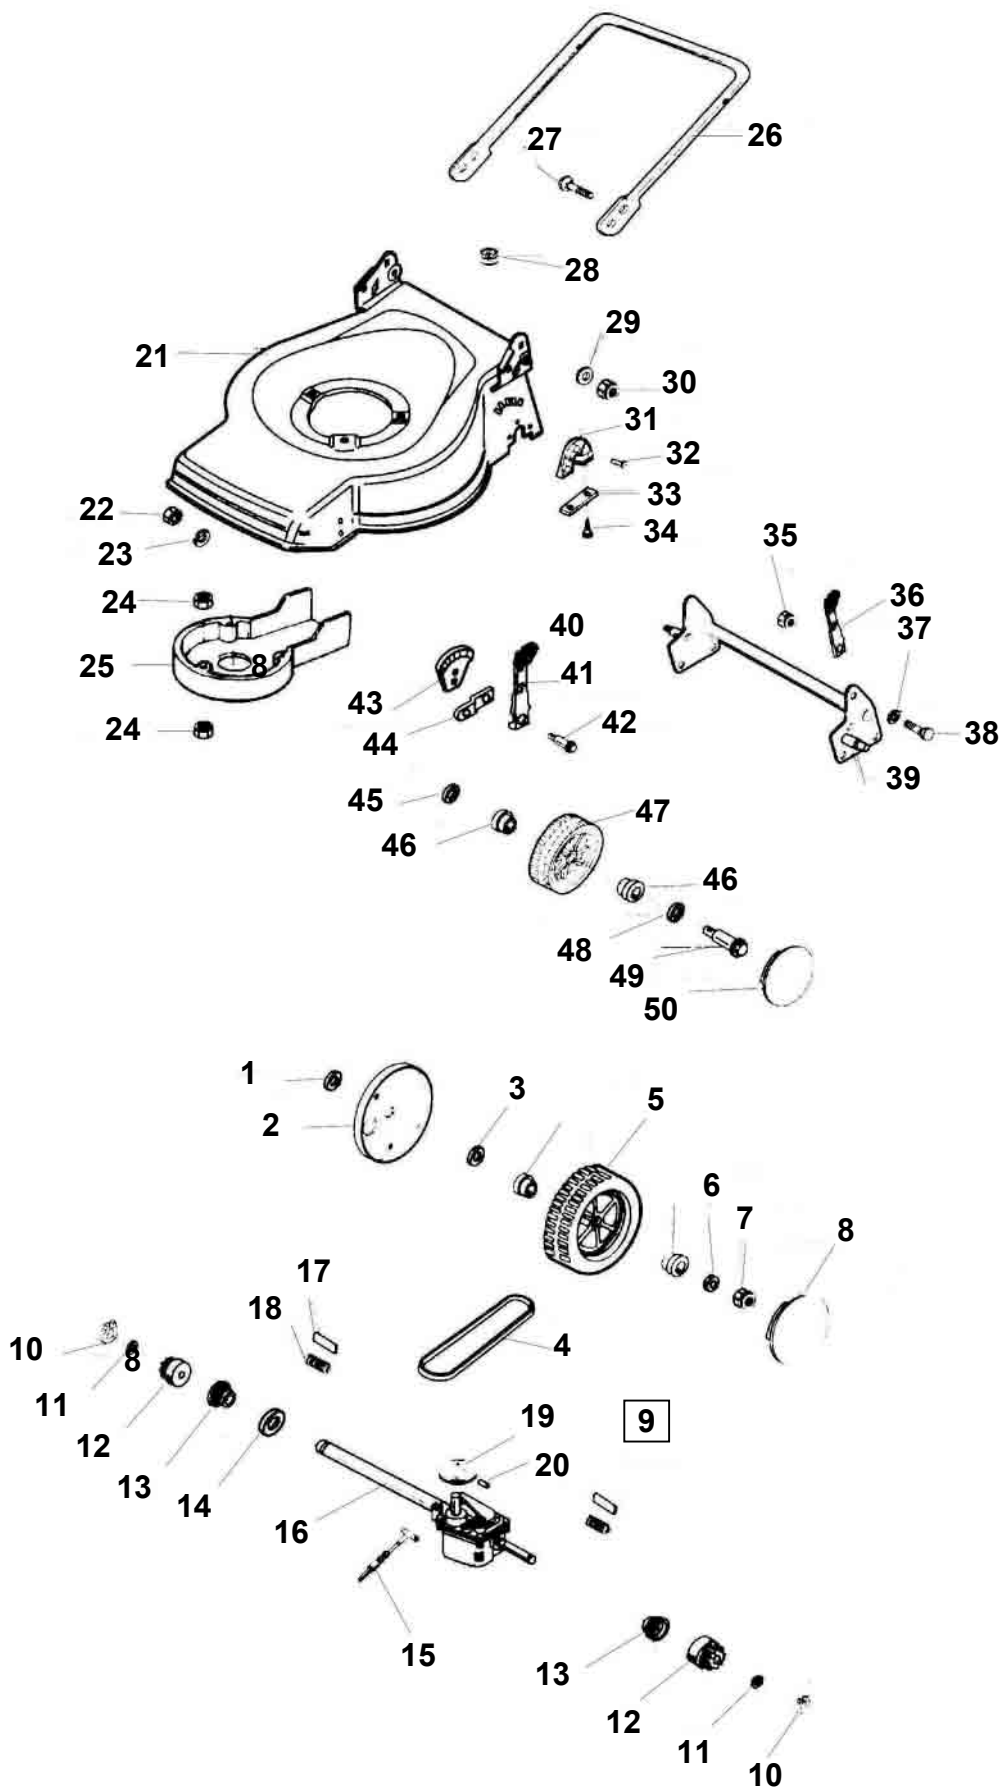

LTS 448SH

**TRAVNÍ ROTAČNÍ SEKAČKA ZÁBĚR 48 cm
motor HONDA GCV 135**

Pozice	Objednací číslo	Alternativa	Název součásti	Počet ks
1	375953		ŠROUB M8x40	2
2			MOTOR HONDA GCV 135	1
3	500073	1800185	MATICE M8	1
4	450080		SVORNÍK M8x50	1
5	531495		SADA SPOJOVACÍCH DÍLŮ KLEČÍ LTS	1
6	531338		PÁKA POJEZDU LTS 448SH	1
7	531337		PÁKA BRZDY LTS 448 (PLAST)	1
8	53104711		DÍL KLEČÍ HORNÍ LTS 448 (PLAST)	1
9	526703		BOWDEN BRZDY MOTORU	1
10	518925		DRŽÁK BOWDENU BRZDY	1
11	703703		ŠROUB M6x40	1
12	703005		PODLOŽKA PRŮMĚR 6	1
13	702849	1300506	MATICE M6	1
14	526901		DRŽÁK STARTOVACÍ ŠŇŮRY	1
15	700390	5400404	PERO	1
16	512461	8271405	NÁBOJ NOŽE - S POJEZDEM	1
17	513520	6058402	NŮŽ LTS 448	1
17A	118040		NŮŽ LTS 448 (PLASTOVÝ KOŠ)	1
18	316913	3041105	PODLOŽKA NOŽE LTS 440/448	1
19	700202	6044807	PODLOŽKA POJISTNÁ	1
20	323221	1012485	ŠROUB NOŽE LTS 440/448	1
21	117816		KOŠ SBĚRACÍ PLASTOVÝ KOMPLETNÍ	1
22	51393601		KOŠ SBĚRACÍ PLAST PRAVÁ POLOVINA	1
23	518482		VRUT 4x20	8
24	51393701		KOŠ SBĚRACÍ PLAST LEVÁ POLOVINA	1
25	548400		VÁZTUHA KOŠE	1
26	51393901		VÍKO KOŠE ZADNÍ (PLAST)	1
27	531026	5010133	OSA VÍKA	1
28	531552		PRUŽINA VÍKA KOŠE (PLAST KOŠ)	1
29	548366		DRŽÁK VÝZTUHY KOŠE	1