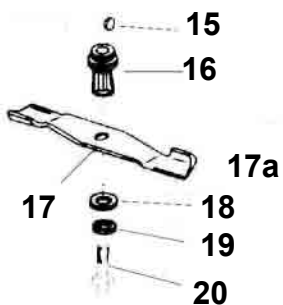

LTS 448SH

**TRAVNÍ ROTAČNÍ SEKAČKA ZÁBĚR 48 cm
motor HONDA GCV 135**

Pozice	Objednací číslo	Alternativa	Název součásti	Počet ks
1	375953		ŠROUB M8x40	2
2			MOTOR HONDA GCV 135	1
3	500073	1800185	MATICE M8	1
4	450080		SVORNÍK M8x50	1
5	531495		SADA SPOJOVACÍCH DÍLŮ KLEČÍ LTS	1
6	531338		PÁKA POJEZDU LTS 448SH	1
7	531337		PÁKA BRZDY LTS 448 (PLAST)	1
8	53104711		DÍL KLEČÍ HORNÍ LTS 448 (PLAST)	1
9	526703		BOWDEN BRZDY MOTORU	1
10	518925		DRŽÁK BOWDENU BRZDY	1
11	703703		ŠROUB M6x40	1
12	703005		PODLOŽKA PRŮMĚR 6	1
13	702849	1300506	MATICE M6	1
14	526901		DRŽÁK STARTOVACÍ ŠŇŮRY	1
15	700390	5400404	PERO	1
16	512461	8271405	NÁBOJ NOŽE - S POJEZDEM	1
17	513520	6058402	NŮŽ LTS 448	1
17A	118040		NŮŽ LTS 448 (PLASTOVÝ KOŠ)	1
18	316913	3041105	PODLOŽKA NOŽE LTS 440/448	1
19	700202	6044807	PODLOŽKA POJISTNÁ	1
20	323221	1012485	ŠROUB NOŽE LTS 440/448	1
21	117816		KOŠ SBĚRACÍ PLASTOVÝ KOMPLETNÍ	1
22	51393601		KOŠ SBĚRACÍ PLAST PRAVÁ POLOVINA	1
23	518482		VRUT 4x20	8
24	51393701		KOŠ SBĚRACÍ PLAST LEVÁ POLOVINA	1
25	548400		VÁZTUHA KOŠE	1
26	51393901		VÍKO KOŠE ZADNÍ (PLAST)	1
27	531026	5010133	OSA VÍKA	1
28	531552		PRUŽINA VÍKA KOŠE (PLAST KOŠ)	1
29	548366		DRŽÁK VÝZTUHY KOŠE	1