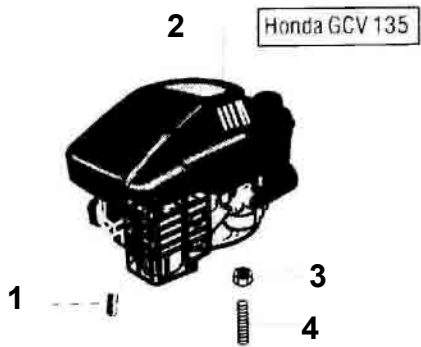

LTS 448SH

**TRAVNÍ ROTAČNÍ SEKAČKA ZÁBĚR 48 cm
motor HONDA GCV 135**

Pozice	Objednací číslo	Alternativa	Název součásti	Počet ks
1	375953		ŠROUB M8x40	2
2			MOTOR HONDA GCV 135	1
3	500073	1800185	MATICE M8	1
4	450080		SVORNÍK M8x50	1
5	531495		SADA SPOJOVACÍCH DÍLŮ KLEČÍ LTS	1
6	531338		PÁKA POJEZDU LTS 448SH	1
7	531337		PÁKA BRZDY LTS 448 (PLAST)	1
8	53104711		DÍL KLEČÍ HORNÍ LTS 448 (PLAST)	1
9	526703		BOWDEN BRZDY MOTORU	1
10	518925		DRŽÁK BOWDENU BRZDY	1
11	703703		ŠROUB M6x40	1
12	703005		PODLOŽKA PRŮMĚR 6	1
13	702849	1300506	MATICE M6	1
14	526901		DRŽÁK STARTOVACÍ ŠŇŮRY	1
15	700390	5400404	PERO	1
16	512461	8271405	NÁBOJ NOŽE - S POJEZDEM	1
17	513520	6058402	NŮŽ LTS 448	1
17A	118040		NŮŽ LTS 448 (PLASTOVÝ KOŠ)	1
18	316913	3041105	PODLOŽKA NOŽE LTS 440/448	1
19	700202	6044807	PODLOŽKA POJISTNÁ	1
20	323221	1012485	ŠROUB NOŽE LTS 440/448	1
21	117816		KOŠ SBĚRACÍ PLASTOVÝ KOMPLETNÍ	1
22	51393601		KOŠ SBĚRACÍ PLAST PRAVÁ POLOVINA	1
23	518482		VRUT 4x20	8
24	51393701		KOŠ SBĚRACÍ PLAST LEVÁ POLOVINA	1
25	548400		VÁZTUHA KOŠE	1
26	51393901		VÍKO KOŠE ZADNÍ (PLAST)	1
27	531026	5010133	OSA VÍKA	1
28	531552		PRUŽINA VÍKA KOŠE (PLAST KOŠ)	1
29	548366		DRŽÁK VÝZTUHY KOŠE	1