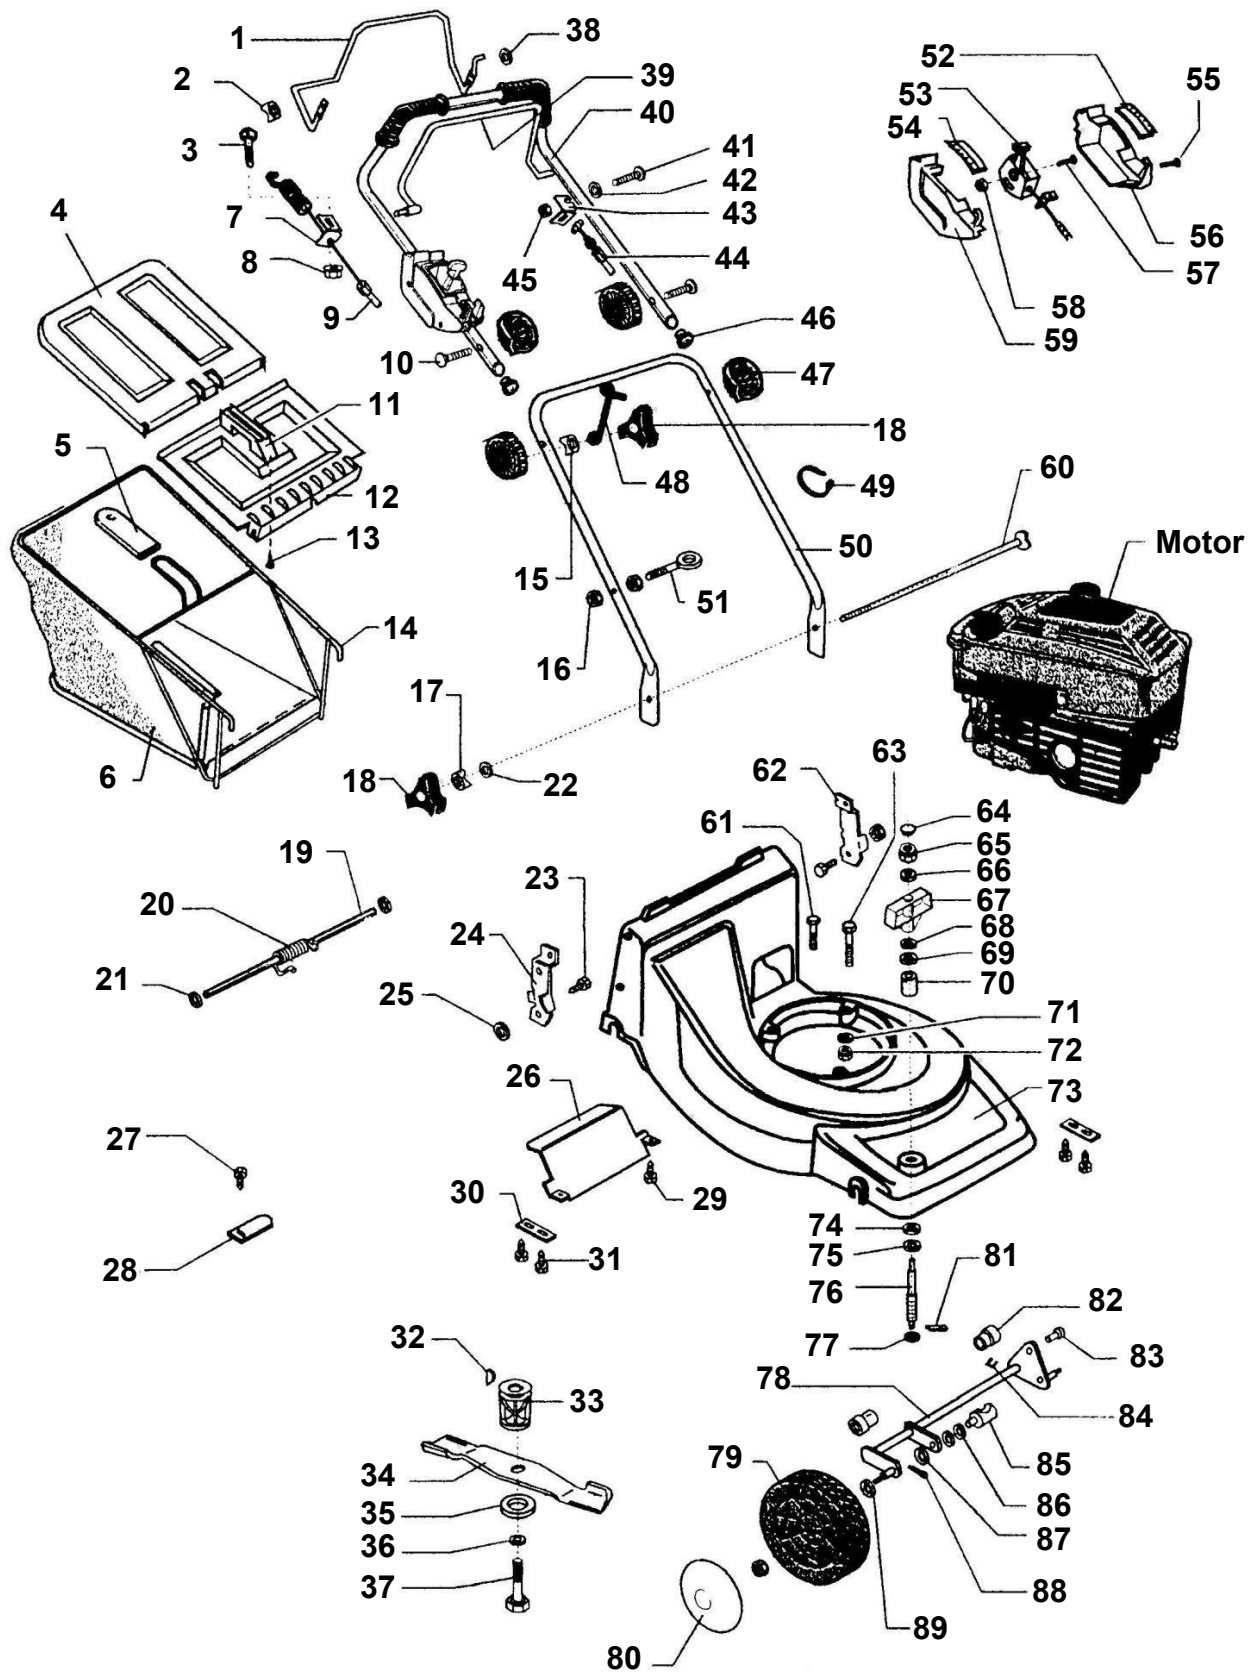

# LTS 448SA

TRAVNÍ ROTAČNÍ SEKAČKA ZÁBĚR 48 cm

©Vladimír Bernklau

Pozice	Objednací číslo	Alternativa	Název součásti	Počet ks
1	531111		KRYT ŘEMENE VRCHNÍ	1
2	549510		ŘEMEN 10x750 li	1
3	531226	5400130	PERO 5x3x14 - SIGMA	2
4	531227	1342570	PRUŽINA 4,5x7,5 SIGMA (1342570)	2
5	51243301		KRYT MOTORU SPODNÍ	1
6	528774		PŘEVODOVKA LTS 448SA	1
7	700702		ŠROUB M6x30	1
8	531114		DRŽÁK	1
9	373206		ŠROUB M6x15 S PODLOŽKOU	1
10	702160		KROUŽEK POJISTNÝ PRŮM. 6	1
11	53122401		TYČ SPOJOVACÍ CENTRÁLNÍHO NASTAVENÍ	1
12	589495		ŠROUB 6X32 S PODLOŽKOU (DO PLECHU)	1
13	531193	1303202	MATICE M8 POJISTNÁ	2
14	700138	3040298	PODLOŽKA PRŮMĚR 8	3
15	512552		LOŽISKO KOLA LTS 453	4
16	54976902		KRYT ZADNÍHO KOLA LTS 448 SA	1
17	549768		KOLO ZADNÍ LTS 448 SA	2
18	512913	1012525	ŠROUB M8x15 S OSAZENÍM	1
19	512423	6061353	KRYT KOLA VNITŘNÍ	2
20	531109		NÁPRAVA	1
21	500073	1800185	MATICE M8	2
22	531024	3040298	PODLOŽKA 8,4 ČSN 021703.15	2
23	51243230		ŠROUB M8x16 S PODLOŽKOU	1
24	348875		POUZDRO OSY - NEDODÁVÁ SE	2
25	702387	6010104	KROUŽEK NEDODÁVÁ SE	2
26	700489	6021519	PODLOŽKA POJISTNÁ PRŮMĚR 11	2
27	531223	6010103	PODLOŽKA 18x12x0,5 VYMEZOVACÍ	2
28	531275		PASTOREK	2
29	702256		LOŽISKO 6001 SR	2
	CSM048025		ŘEMENICE PLASTOVÁ	1
		2075801	KOLÍK PRUŽNÝ 5x26	1