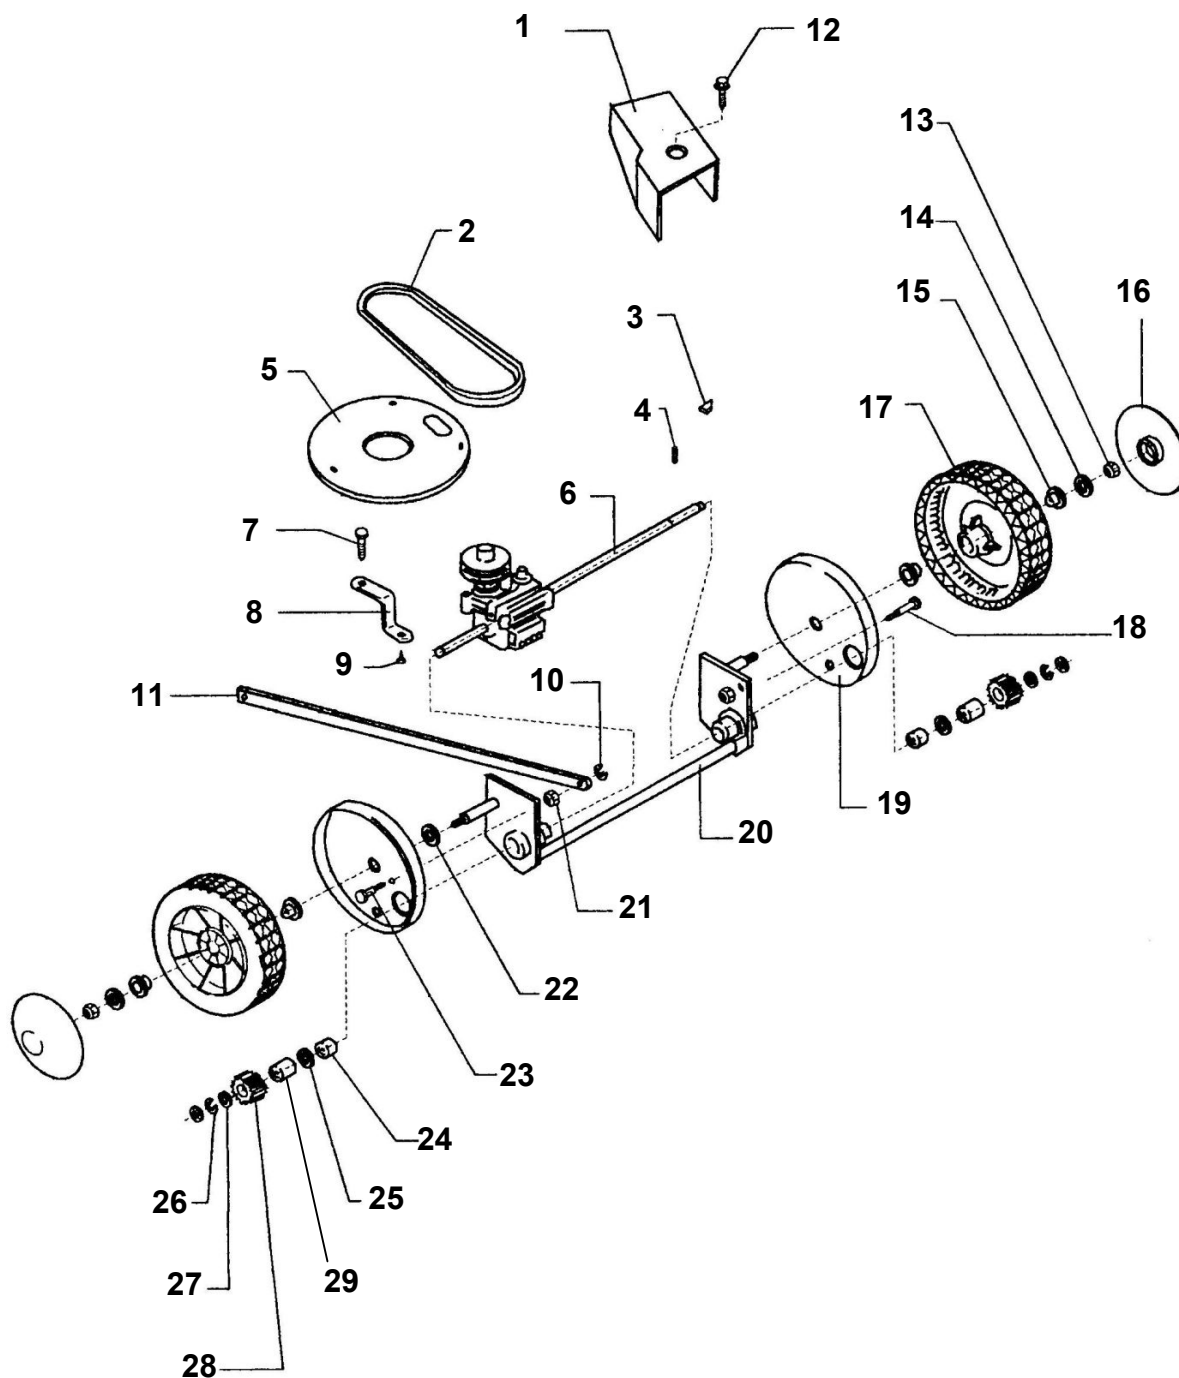

# LTS 448SA

TRAVNÍ ROTAČNÍ SEKAČKA ZÁBĚR 48 cm

©Vladimír Bernklau

Pozice	Objednací číslo	Alternativa	Název součásti	Počet ks
1	531111		KRYT ŘEMENE VRCHNÍ	1
2	549510		ŘEMEN 10x750 li	1
3	531226	5400130	PERO 5x3x14 - SIGMA	2
4	531227	1342570	PRUŽINA 4,5x7,5 SIGMA (1342570)	2
5	51243301		KRYT MOTORU SPODNÍ	1
6	528774		PŘEVODOVKA LTS 448SA	1
7	700702		ŠROUB M6x30	1
8	531114		DRŽÁK	1
9	373206		ŠROUB M6x15 S PODLOŽKOU	1
10	702160		KROUŽEK POJISTNÝ PRŮM. 6	1
11	53122401		TYČ SPOJOVACÍ CENTRÁLNÍHO NASTAVENÍ	1
12	589495		ŠROUB 6X32 S PODLOŽKOU (DO PLECHU)	1
13	531193	1303202	MATICE M8 POJISTNÁ	2
14	700138	3040298	PODLOŽKA PRŮMĚR 8	3
15	512552		LOŽISKO KOLA LTS 453	4
16	54976902		KRYT ZADNÍHO KOLA LTS 448 SA	1
17	549768		KOLO ZADNÍ LTS 448 SA	2
18	512913	1012525	ŠROUB M8x15 S OSAZENÍM	1
19	512423	6061353	KRYT KOLA VNITŘNÍ	2
20	531109		NÁPRAVA	1
21	500073	1800185	MATICE M8	2
22	531024	3040298	PODLOŽKA 8,4 ČSN 021703.15	2
23	51243230		ŠROUB M8x16 S PODLOŽKOU	1
24	348875		POUZDRO OSY - NEDODÁVÁ SE	2
25	702387	6010104	KROUŽEK NEDODÁVÁ SE	2
26	700489	6021519	PODLOŽKA POJISTNÁ PRŮMĚR 11	2
27	531223	6010103	PODLOŽKA 18x12x0,5 VYMEZOVACÍ	2
28	531275		PASTOREK	2
29	702256		LOŽISKO 6001 SR	2
	CSM048025		ŘEMENICE PLASTOVÁ	1
		2075801	KOLÍK PRUŽNÝ 5x26	1