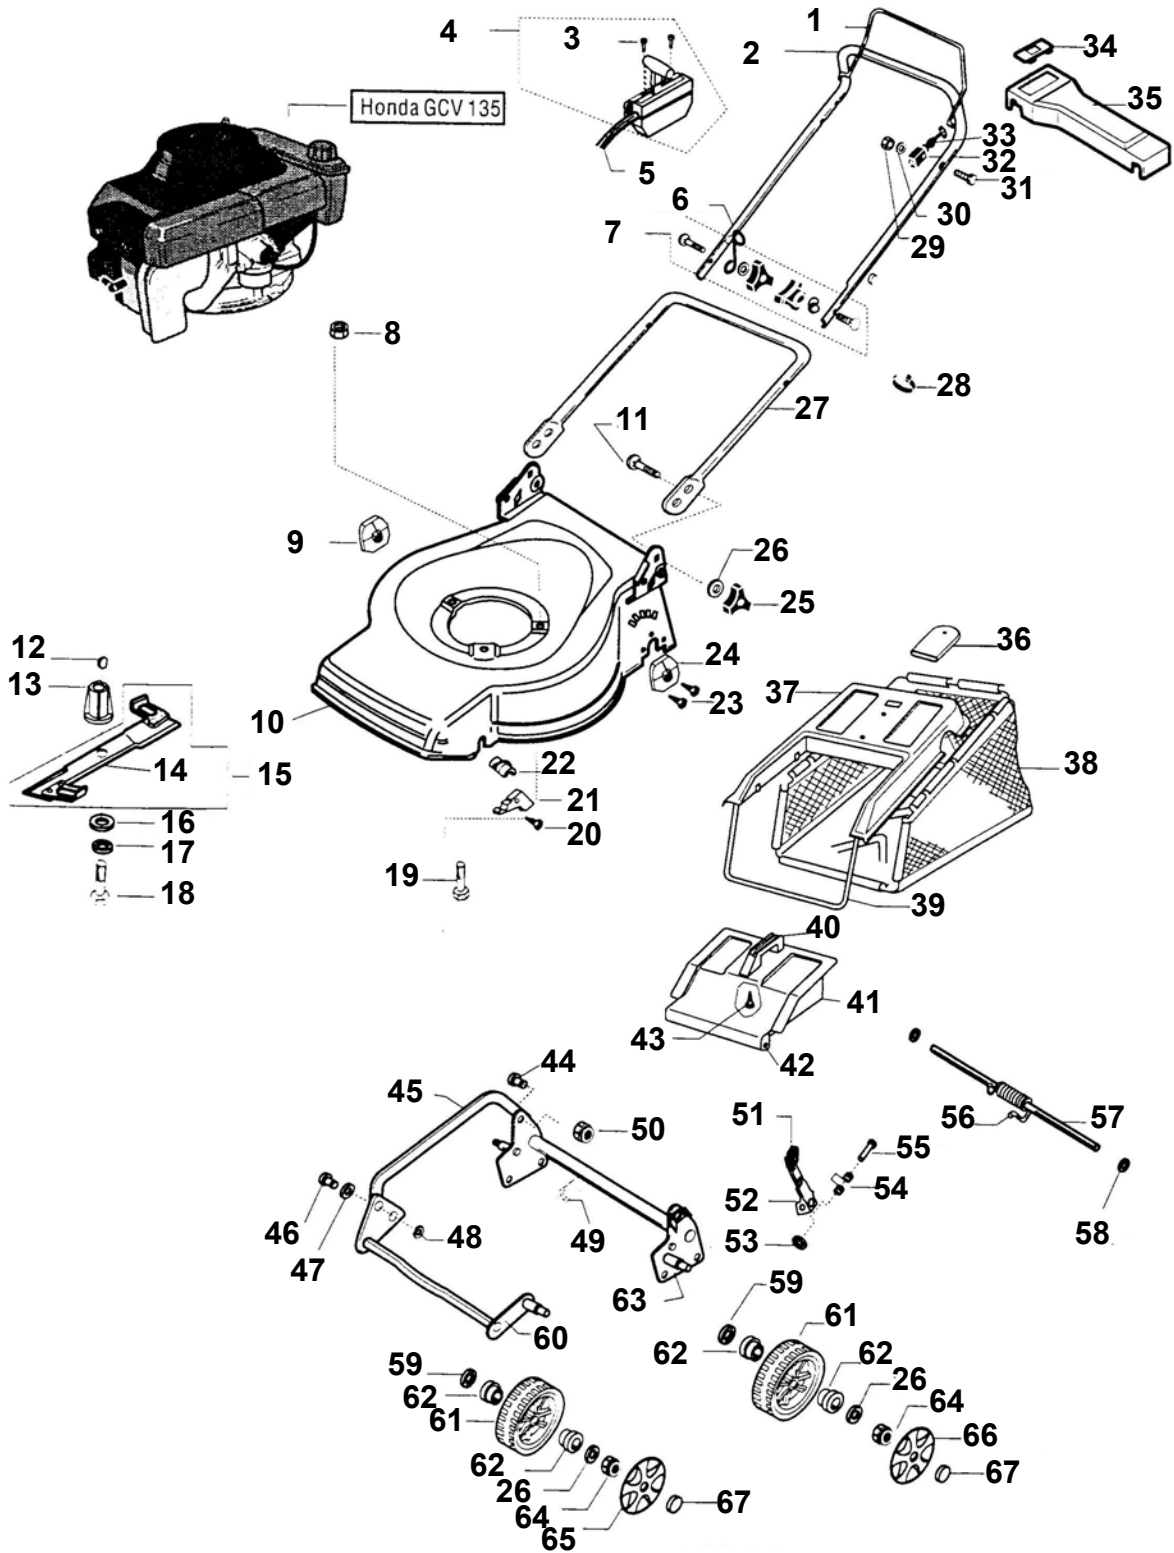

MOTOR JIKOV
GROUP

LTS 448H

**TRAVNÍ ROTAČNÍ SEKAČKA ZÁBĚR 48 cm
motor HONDA 4,5 HP (2005)**

©Vladimír Bernklau

Pozice	Objednací číslo	Alternativa	Název součásti	Počet ks
1	531337		PÁKA BRZDY LTS 448 (PLAST)	1
2	527744		DÍL KLEČÍ HORNÍ HONDA	1
3	543556		VRUT 4x25	2
4	333925		PÁČKA PLYNU KOMPLETNÍ	1
5	332979		LANKO PLYNU (BEZ PÁČKY)	1
6	526901		DRŽÁK STARTOVACÍ ŠŇURY	1
7	531495		SADA SPOJOVACÍCH DÍLŮ KLEČÍ LTS	1
8	500073	1800185	MATICE M8	3
9	527707		DOMEČEK PRAVÝ	1
10	52775140		SKŘÍŇ SEKAČKY BEZ POJEZDU ŠEDÁ	1
11	701494		ŠROUB M8x50	2
12	700390	5400404	PERO	1
13	512427	8271407	NÁBOJ NOŽE - BEZ POJEZDU	1
14	531436		NŮŽ LTS 448H	1
15	117722		NŮŽ LTS 448H KOMPLETNÍ	1
16	316913	6010604	PODLOŽKA NOŽE LTS 440/448	1
17	700202	6044807	PODLOŽKA POJISTNÁ	1
18	323221	1012485	ŠROUB NOŽE LTS 440/448	1
19	500071	1037205	ŠROUB M8x30	1
20	526611		VRUT 6x14 TORX	2
21	527618		DOMEČEK PŘEDNÍ	2
22	527617		PODLOŽKA VYMEZOVACÍ	2
23	526611		VRUT 6x14 TORX	4
24	527708		DOMEČEK LEVÝ	1
25	512371	9433305	MATICE KŘÍDLOVÁ	2
26	704538		PODLOŽKA PRŮMĚR 8	2
27	52700701		DÍL KLEČÍ SPODNÍ	1
28	343246		SPONA PLASTOVÁ STAHOVACÍ	2
29	702849	1300506	MATICE M6	1
30	703005		PODLOŽKA PRŮMĚR 6	1
31	702873		ŠROUB M6x40	1
32	518925		DRŽÁK BOWDENU BRZDY	1
33	526703		BOWDEN BRZDY MOTORU	1
34	527256		KRYT OVLÁDACÍHO PANELU	1
35	51398501		PANEL OVLÁDÁNÍ	1
36	531058		MADLO	1
37	531163		KRYT KOŠE	1
38	527674		KOŠ SBĚRACÍ HONDA	1
39	527605		RÁM KOŠE HONDA	1
40	512302		MADLO VÍKA	1
41	512298		VÍKO ZADNÍ	1
42	513381	7460702	KRYT PRUŽINY	1
43	543550		VRUT VÍKA ZADNÍHO	2
44	704383		ŠROUB M8x20	1
45	54839740		TÁHLO SPOJOVACÍ	1
46	52753730		ŠROUB M8x20	1
47	704272		PODLOŽKA 8x16x1,2	1
48	543474		MATICE M8	1
49	531258		PRUŽINA	1
50	704537		MATICE M8 POJISTNÁ PLAST	1
51	54837101		KRYTKA PÁKY ZDVIHU LTS 453S	1