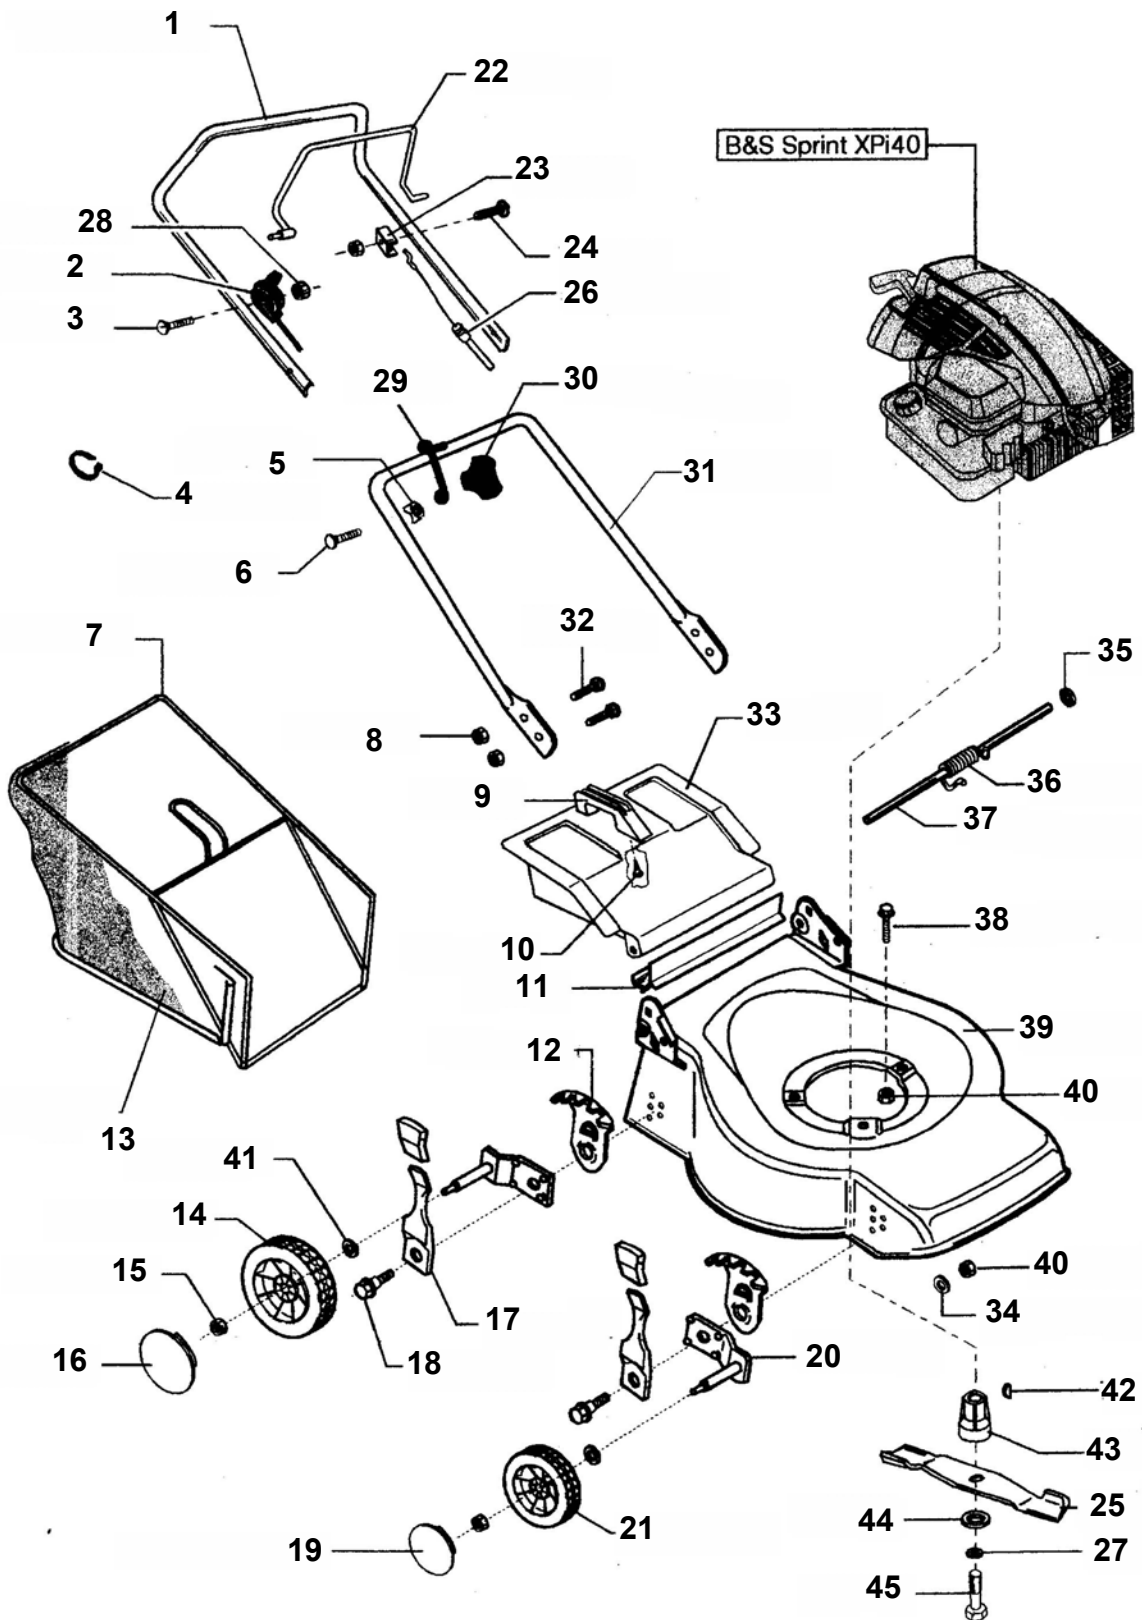

# LTS 440

**TRAVNÍ ROTAČNÍ SEKAČKA ZÁBĚR 40 cm**  
**motor B&S 4 HP MODEL 2006**

Pozice	Objednáací číslo	Alternativa	Název součásti	Počet ks
1	54908902		DÍL KLEČÍ HORNÍ ČERVENÝ	1
2	549597	9944020	PÁČKA PLYNU	1
3	530301	1010307	ŠROUB M6x45	1
4	701422	7464402	SPONA PLASTOVÁ	2
5	512369	7463323	PODLOŽKA KONKÁVNÍ	2
6	701771	1019202	ŠROUB M8x50 vratový	2
7	53102701	9469906	RÁM KOŠE	1
8	703172	1303202	MATICE M8 S PŘÍRUBOU	4
9	531023	7467701	DRŽADLO	1
10	348953	1021510	VRUT 3,5 x 12	2
11	513381	7460702	KRYT PRUŽINY	1
12	531031	6033101	SEGMENT OZUBENÝ	4
13	53102801	9112503	KOŠ SBĚRACÍ LTS 440/448	1
14	527533	9433304	KOLO PŘEDNÍ LTS 453/448S	2
15	703172	1303202	MATICE M8 S PŘÍRUBOU	4
16	52360102	7464703	KRYT KOLA LTS 453/448	2
17	531032	9600510	PÁKA KOMPLETNÍ	4
18	531033	1022401	ŠROUB M8 S OSAZENÍM	4
19	52360002	7464707	KRYT KOLA PŘEDNÍ LTS 440/448	2
20	531034	9472204	OSA KOLA	4
21	527532	9433307	KOLO PŘEDNÍ - MALÉ	2
22	53133701	9469908	PÁKA BRZDY	1
23	518925		DRŽÁK BOWDENU BRZDY	2
24	700734		ŠROUB M6x40	1
25	513519		NŮŽ LTS 440	1
26	523376		BOWDEN BRZDY LTS 440	1
27	700202	6044807	PODLOŽKA POJISTNÁ	1
28	337176		MATICE M6	1
29	531203	1353303	DRŽÁK STARTOVADLA	1
30	512371	9433305	MATICE KŘÍDLOVÁ	2
31	54907502		DÍL KLEČÍ SPODNÍ ČERVENÝ	1
32	528347	1019209	ŠROUB M8x20 VRATOVÝ	4
33	51229801	9602006	VÍKO ZADNÍ LTS 440/448	1
34	531335	3040727	PODLOŽKA 9x32x2	1
35	510953	6073002	POJISTNÝ KLOBOUČEK PRŮM. 7	2
36	530423		PRUŽINA VÍKA	1
37	531026	5010133	OSA VÍKA	1
38	701171	1012574	ŠROUB M8x30	3
39	53070102		SKELET LTS 440	1
40	703172	1303202	MATICE M8 S PŘÍRUBOU	7
41	549372	6012212	PODLOŽKA 13x24x1,2	4
42	700390	5400404	PERO	4
43	512427	8271407	NÁBOJ NOŽE - BEZ POJEZDU	1
44	316913	6010604	PODLOŽKA NOŽE LTS 440/448	1
45	323221	1012485	ŠROUB NOŽE LTS 440/448	1