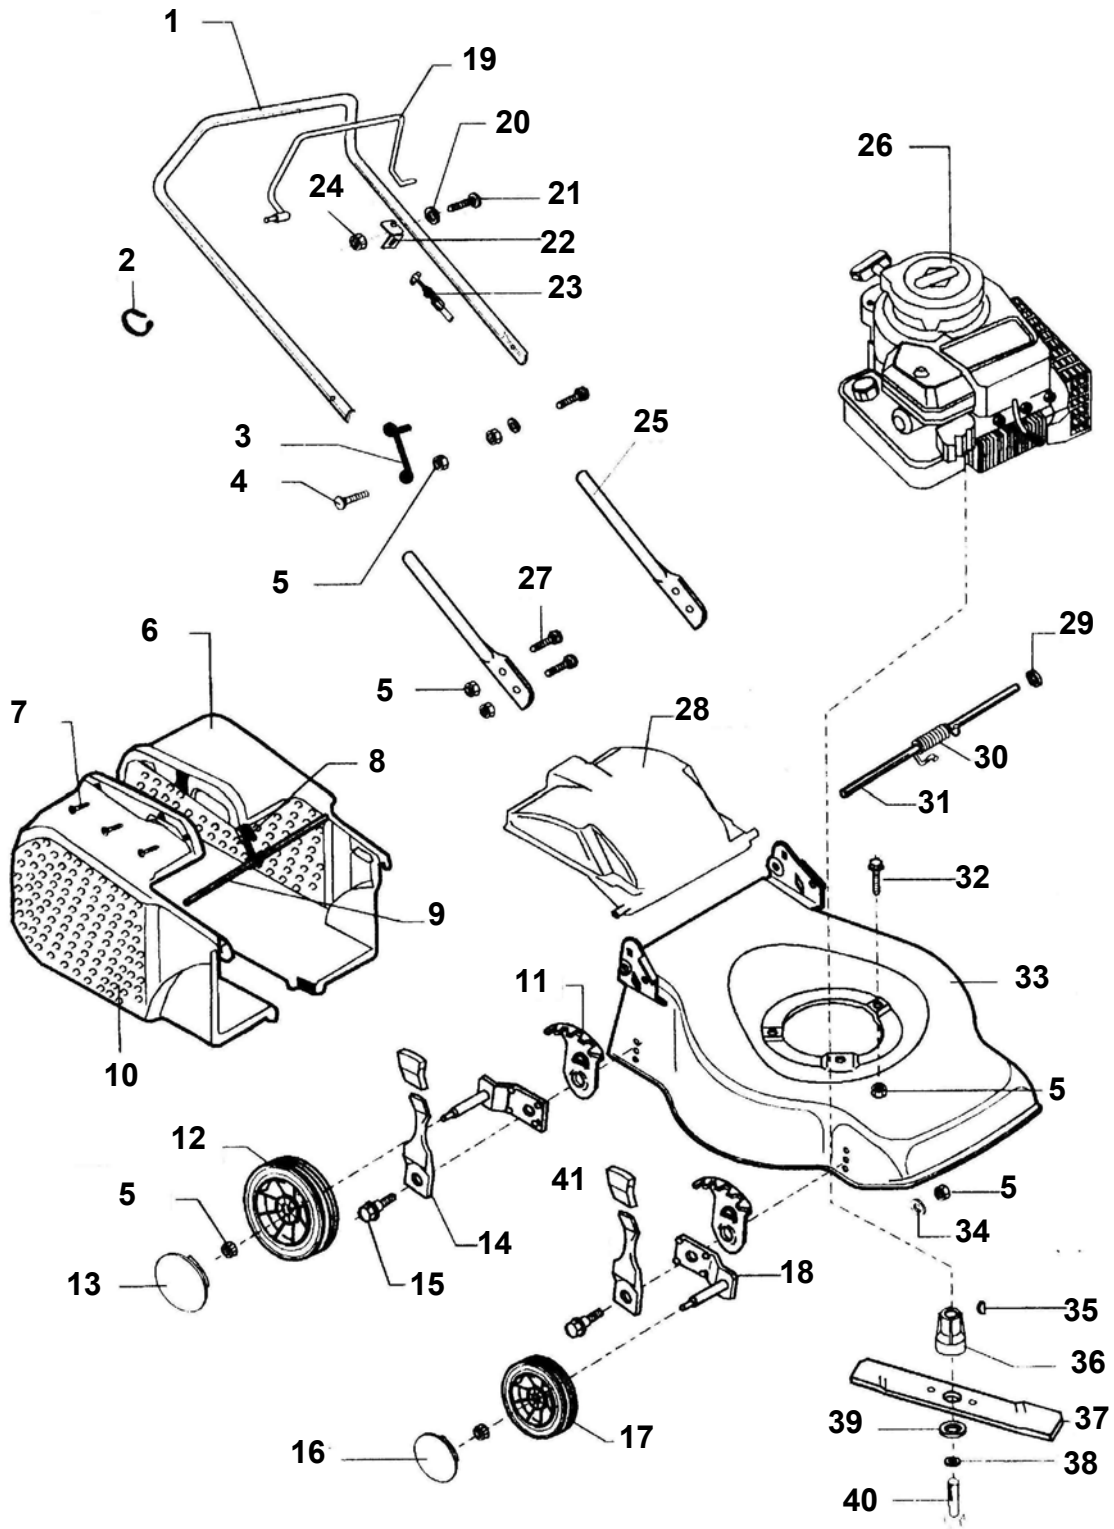

MOTOR JIKOV
GROUP

LTS 440

**TRAVNÍ ROTAČNÍ SEKAČKA ZÁBĚR 40 cm
motor B&S 3,5 HP plastový koš (2004)**

©Vladimír Bernklau

Pozice	Objednací číslo	Alternativa	Název součásti	Počet ks
1	53075801		DÍL KLEČÍ HORNÍ	1
2	701422	7464402	SPONA PLASTOVÁ	2
3	531203	1353303	DRŽÁK STARTOVADLA	1
4	700967		ŠROUB M8x30 - vratový	2
5	703172	1303202	MATICE M8 S PŘÍRUBOU	17
6	51393701		KOŠ SBĚRACÍ PLAST LEVÁ POLOVINA	1
7	518482		VRUT 4x20	8
8	548366		DRŽÁK VÝZTUHY KOŠE	1
9	548400		VÝZTUHA KOŠE	1
10	51393601		KOŠ SVĚRACÍ PLAST PRAVÁ POLOVINA	1
11	531031	6033101	SEGMENT OZUBENÝ	4
12	548526		KOLO ZADNÍ LTS 440 - PLAST KOŠ	2
13	52360102	7464703	KRYT KOLA LTS 453/448	2
14	531032	9600510	PÁKA KOMPLETNÍ	4
15	531033	1022401	ŠROUB M8 S OSAZENÍM	4
16	52360002	7464707	KRYT KOLA PŘEDNÍ LTS 440/448	2
17	548529		KOLO PŘEDNÍ LTS 440 PLAST KOŠ	2
18	531034	9472204	OSA KOLA	4
19	53133701	9469908	PÁKA BRZDY	1
20	528247	3540205	PODLOŽKA PRŮMĚR 6	2
21	703757	1011665	ŠROUB M6x30 ČSN 021151.25	1
22	528070	6037115	DRŽÁK BOWDENU	1
23	528588	9944117	BOWDEN BRZDY MOTORU	1
24	702849	1300506	MATICE M6	1
25	53075901		ČÁST KLEČÍ SPODNÍ LTS 440 PLAST	2
26			MOTOR B&S CLASIC 35	1
27	528347	1019209	ŠROUB M8x20 VRATOVÝ	4
28	51393901		VÍKO KOŠE ZADNÍ (PLAST)	1
29	510953	6073002	POJISTNÝ KLOBOUČEK PRŮM. 7	2
30	531552		PRUŽINA VÍKA KOŠE (PLAST KOŠ)	1
31	531026	5010133	OSA VÍKA	1
32	701171	1012574	ŠROUB M8x30	3
33	53070102		SKELET LTS 440	1
34	531335	3040727	PODLOŽKA 9x32x2	4
35	700390	5400404	PERO	1
36	512427	8271407	NÁBOJ NOŽE - BEZ POJEZDU	1
37	530980		NŮŽ LTS 440 (PLAST KOŠ)	1
38	700202	6044807	PODLOŽKA POJISTNÁ	1
39	316913	3041105	PODLOŽKA NOŽE LTS 440/448	1
40	323221	1012485	ŠROUB NOŽE LTS 440/448	1
41		7461310	KONCOVKA PÁKY	4
*	512564		UCPÁVKA SPODNÍ ČÁSTI KLEČÍ	2