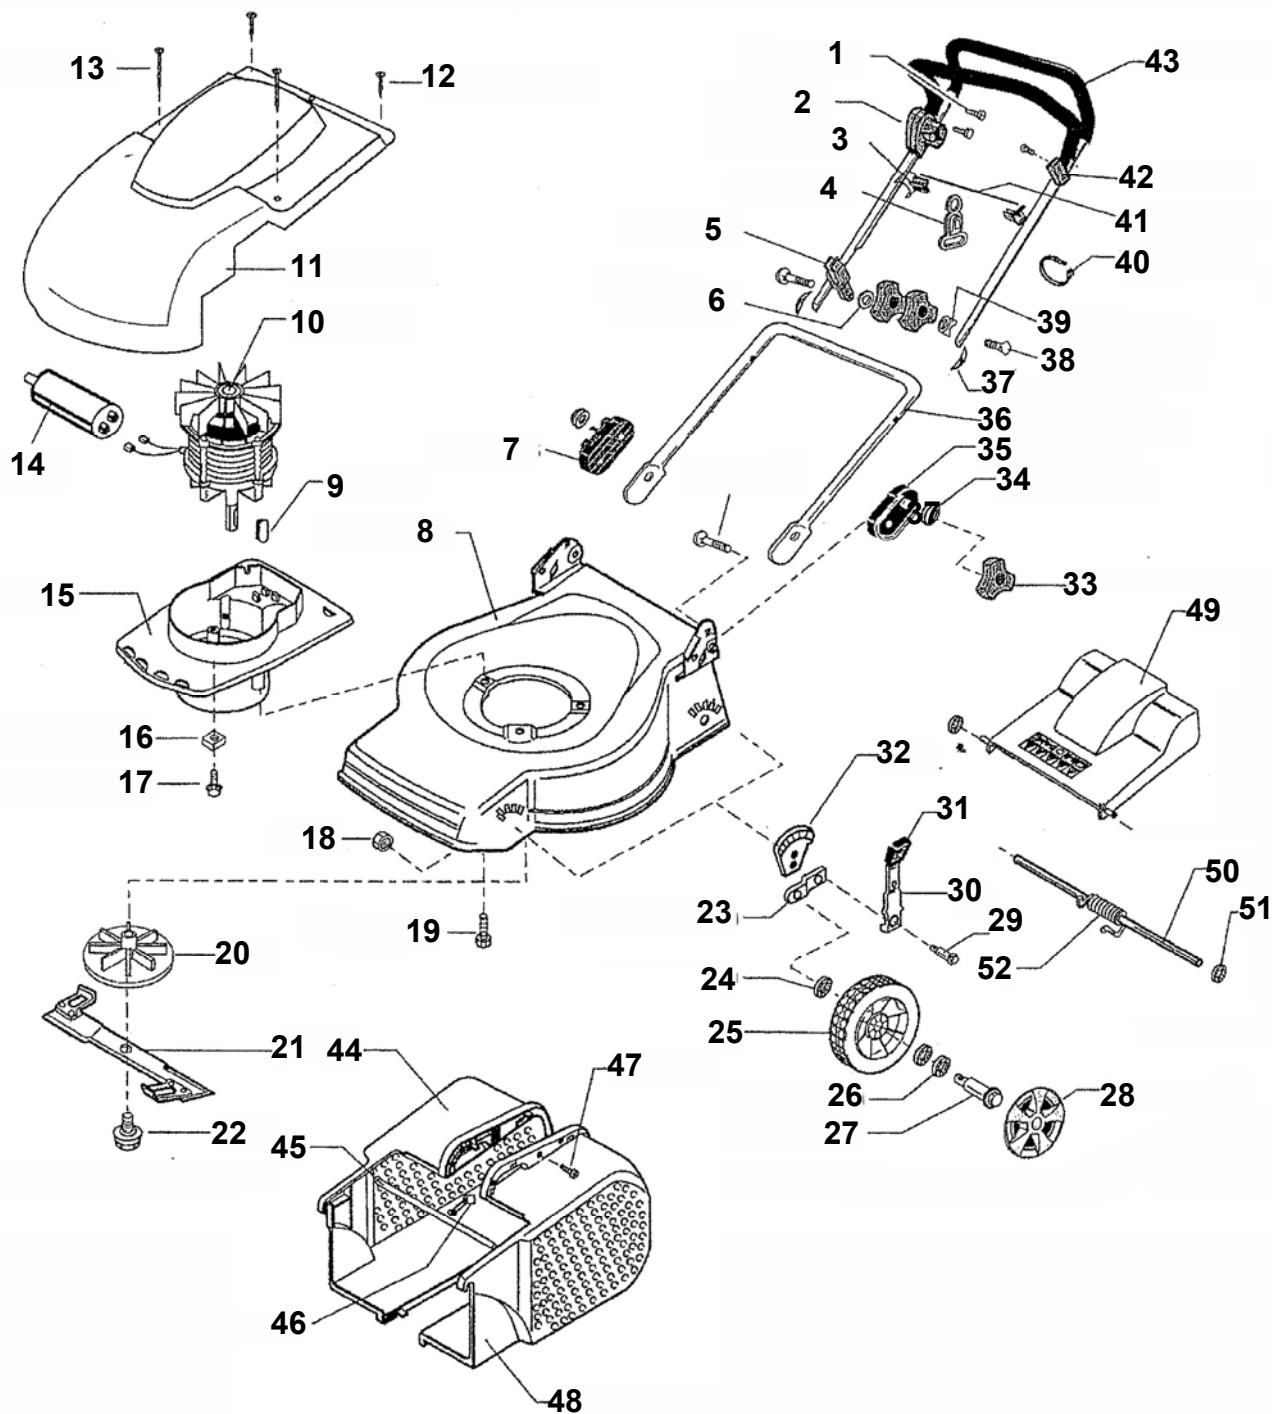

MOTORJIKOV
STROJÍRENSKÁ

LTS E48

TRAVNÍ ROTAČNÍ SEKAČKA ZÁBĚR 48 cm
MODEL 2009

©Vladimír Bernklau

Pozice	Objednací číslo	Alternativa	Název součásti	Počet ks
1	530849		VRUT 4x25	1
2	545276		VYPÍNAČ BEZPEČNOSTNÍ PRO MADLO	1
3	511443		DRŽÁK VZPĚRY	1
4	54970701		DRŽÁK KABELU	1
5	531466		DRŽÁK KABELU	8
6	700138	3040298	PODLOŽKA PRŮMĚR 8	2
7	531508		DRŽÁK KLEČÍ PLASTOVÝ PRAVÝ	2
8	52776102		SKELET SEKAČKY LTS E48 MODEL 2009	2
9	700391		PERO	2
10	518090		MOTOR ELEKTRO 1600 W	1
11	54834401		KRYT SEKAČKY LTS E48 PLASTOVÝ MODEL 2009	1
12	329896		VRUT	2
13	528940		VRUT 4X60	1
14	312004		KONDENZÁTOR	1
15	513505		DRŽÁK MOTORU PLASTOVÝ	1
16	332089		PODLOŽKA ČTVERCOVÁ	2
17	512913	1012525	ŠROUB M8x15 S OSAZENÍM	1
18	700122		MATICE M10 POJISTNÁ	2
19	530936		VRUT 8x2,5 TORX	1
20	513613		ROTOR	2
21	531436		NŮŽ LTS 448H	1
22	313605		ŠROUB M10x30 S PLASTOVOU HLAVOU	4
23	52780701		SEGMENT PÁKY ZDVIHU PRO ŠROUB KOLA	4
24	700201		PODLOŽKA ZAJIŠŤOVACÍ	3
25	523599		KOLO LTS 448H	2
26	549372	6012212	PODLOŽKA 13x24x1,2	2
27	524096		ŠROUB M8 S OSAZENÍM	4
28	466038		KRYT KOLA PŘEDNÍ STŘÍBRNÝ	4
29	527706		ŠROUB PÁKY NASTAVENÍ VÝŠKY	4
30	52770001		PÁKA ZDVIHU LTS PLUS	4
31	52690701		KRYTKA PÁKY ZDVIHU	4
32	33278801		SEGMENT NASTAVOVACÍ	4
33	512371	9433305	MATICE KŘÍDLOVÁ	4
34	526913		PODLOŽKA PLASTOVÁ 8x30x5	4
35	530505		DRŽÁK KLEČÍ PASTOVÝ LEVÝ	4
36	53014702		KLEČE SPODNÍ DÍL ČERVENÉ ELEKTRO	2
37	543411		0	1
38	701771	1019202	ŠROUB M8x50 vratový	1
39	512369	7463323	PODLOŽKA KONKÁVNÍ	1
40	701422	7464402	SPONA PLASTOVÁ	2
41	54936301		VÝZTUHA KLEČÍ	1
42	54838601		MADLO BEZPEČNOSTNÍHO VYPÍNAČE	1
43	54836702		KLEČE HORNÍ DÍL ČERVENÉ	1
44	51393602		KOŠ SBĚRACÍ PLASTOVÝ PRAVÁ POLOVINA	1
45	548400		VÝZTUHA KOŠE	1
46	548366		DRŽÁK VÝZTUHY KOŠE	2
47	51393702		KOŠ SBĚRACÍ PLASTOVÝ LEVÁ POLOVINA	1
48	518482		VRUT 4x20	2
49	54834501		VÍKO KOŠE LTS E48 MODEL 2009	1
50	531026	5010133	OSA VÍKA	1
51	510953	6073002	POJISTNÝ KLOBOUČEK PRŮM. 7	1
52	531552		PRUŽINA VÍKA KOŠE (PLAST KOŠ)	1