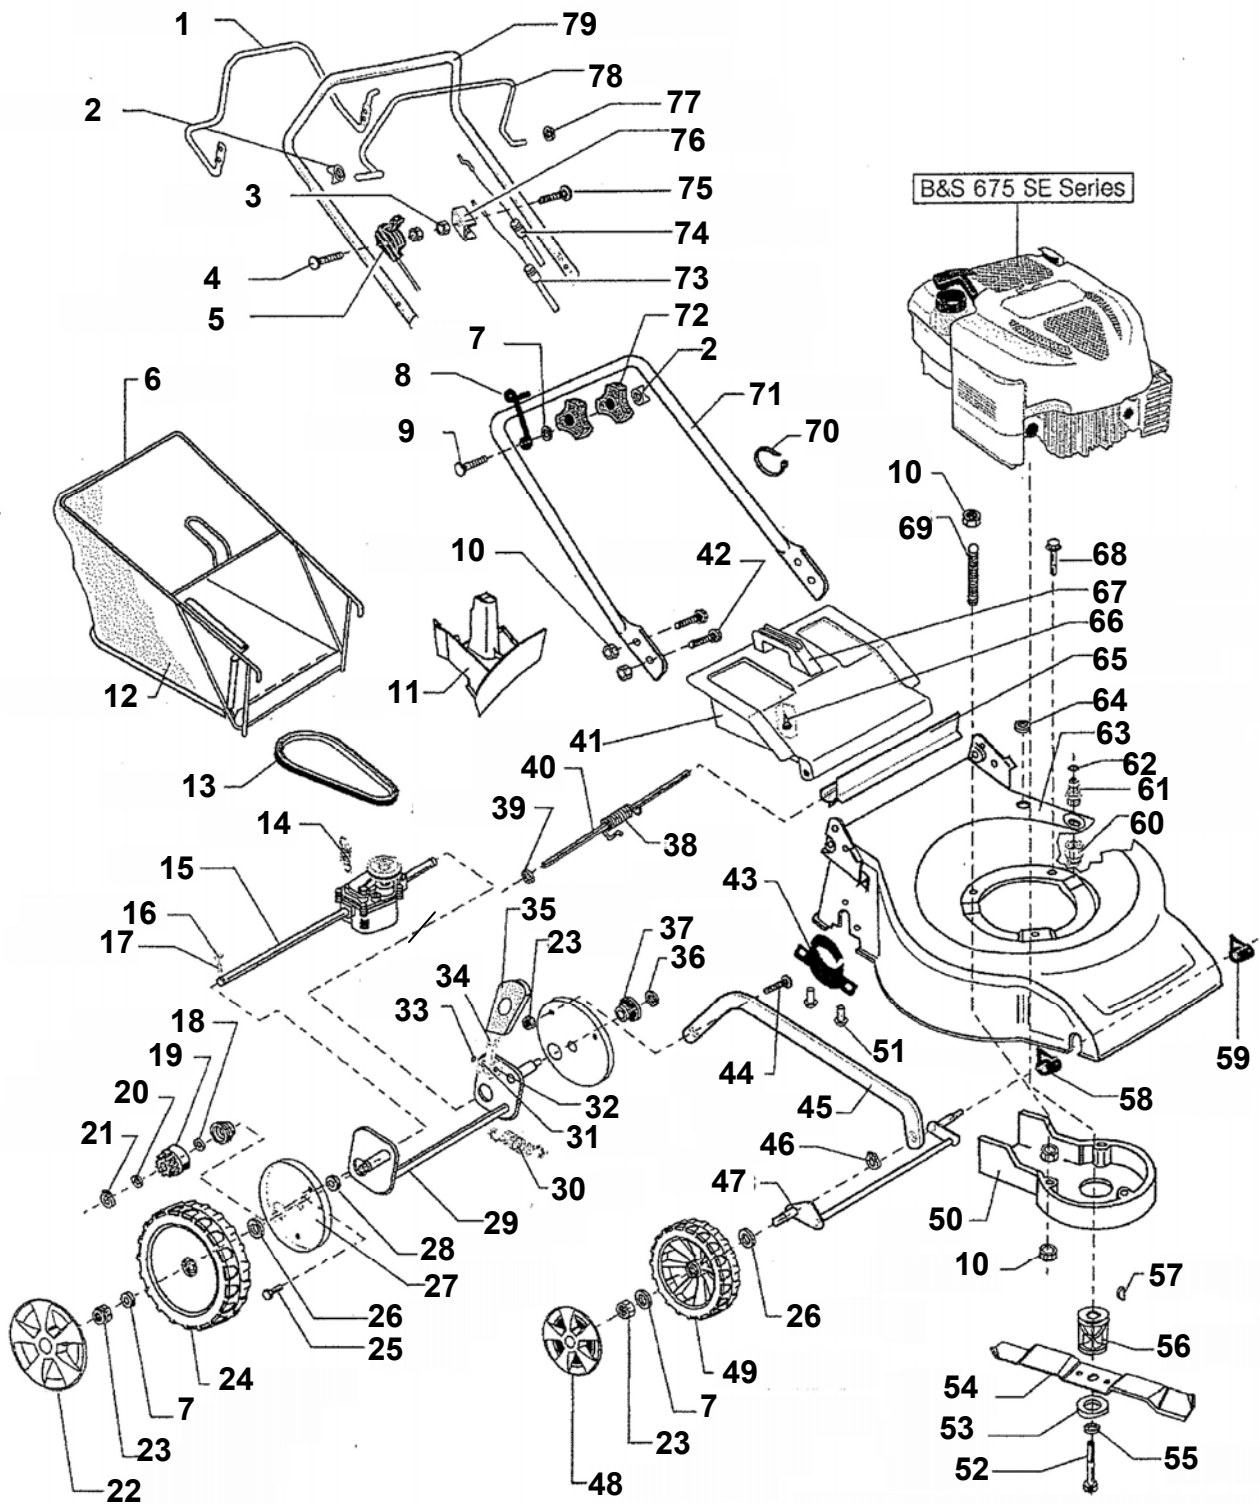

MOTORJIKOV
STROJÍRENSKÁ

LTS 451S

TRAVNÍ ROTAČNÍ SEKAČKA ZÁBĚR 51 cm
MODEL 2009 (5358WK)

©Vladimír Bernklau

Pozice	Objednáací číslo	Alternativa	Název součásti	Počet ks
1	53133801	5382406	PÁKA POJEZDU	1
2	512369	7463323	PODLOŽKA KONKÁVNÍ	3
3	337176		MATICE M6	2
4	530301	1010307	ŠROUB M6x45	1
5	549597	9944020	PÁČKA PLYNU	1
6	527605		RÁM KOŠE HONDA	1
7	700138	3040298	PODLOŽKA PRŮMĚR 8	4
8	531203	1353303	DRŽÁK STARTOVADLA	1
9	701771	1019202	ŠROUB M8x50 vratový	2
10	703172	1303202	MATICE M8 S PŘÍRUBOU	4
11	465582		KLÍN MULČOVACÍ LTS 451S	1
12	52767401		KOŠ SBĚRACÍ LTS 451WK	1
13	528785		ŘEMEN 10x775	1
14	512420	1341436	PRUŽINA NAPÍNÁNÍ ŘEMENE	1
15	528786		PŘEVODOVKA POJEZDU LTS 453S	1
16	531226	5400130	PERO 5x3x14 - SIGMA	2
17	531227	1342570	PRUŽINA 4,5x7,5 SIGMA	2
18	702387	6010104	KROUŽEK	2
19	531275	4100102	PASTOREK	2
20	531223	6010103	PODLOŽKA 18x12x0,5 VYMEZOVACÍ	2
21	700489	6021519	PODLOŽKA POJISTNÁ PRŮMĚR 11	2
22	46624540		KRYT ZADNÍHO KOLA STŘÍBRNÝ	2
23	531193		MATICE M8 POJISTNÁ	4
24	466244		KOLO ZADNÍ WK	2
25	512913	1012525	ŠROUB M8x15 S OSAZENÍM	1
26	700407		PODLOŽKA PRUŽNÁ	2
27	462675		KRYT ZADNÍHO KOLA VNITŘNÍ WK	2
28	531024	3040298	PODLOŽKA 8,4 ČSN 021703.15	2
29	463107		NÁPRAVA ZADNÍ LTS 451 WK	1
30	531258		PRUŽINA	1
31	530159		PRUŽINA PÁKY NASTAVENÍ ZDVIHU	1
32	530162		ČEP PÁKY NASTAVENÍ VÝŠKY	1
33	531140		KROUŽEK POJISTNÝ PÁKY NASTAVENÍ	1
34	46587630		PÁKA ZDVIHU WK	1
35	54837101		KRYTKA PÁKY ZDVIHU LTS 453S	1
36	530376	6010901	PODLOŽKA POJISTNÁ	2
37	530375	7463104	POUZDRO PLASTOVÉ	2
38	530423		PRUŽINA VÍKA	1
39	510953	6073002	POJISTNÝ KLOBOUČEK PRŮM. 7	2
40	531026	5010133	OSA VÍKA	1
41	512298		VÍKO ZADNÍ	1
42	528347	1019209	ŠROUB M8x20 VRATOVÝ	4
43	530158		DOMEČEK ZADNÍ OSY LTS 453S	2
44	700363		ŠROUB M8x25	1
45	54840401		TYČ SPOJOVACÍ NASTAVENÍ ZDVIHU	1
46	510953	6073002	POJISTNÝ KLOBOUČEK PRŮM. 7	1
47	530153		OSA PŘEDNÍ CENTRÁLNÍHO NAST LTS 453S	1
48	466038		KRYT KOLA PŘEDNÍ STŘÍBRNÝ	2
49	466243		KOLO PŘEDNÍ WK	2
50	531078	7467002	KRYT ŘEMENE	1