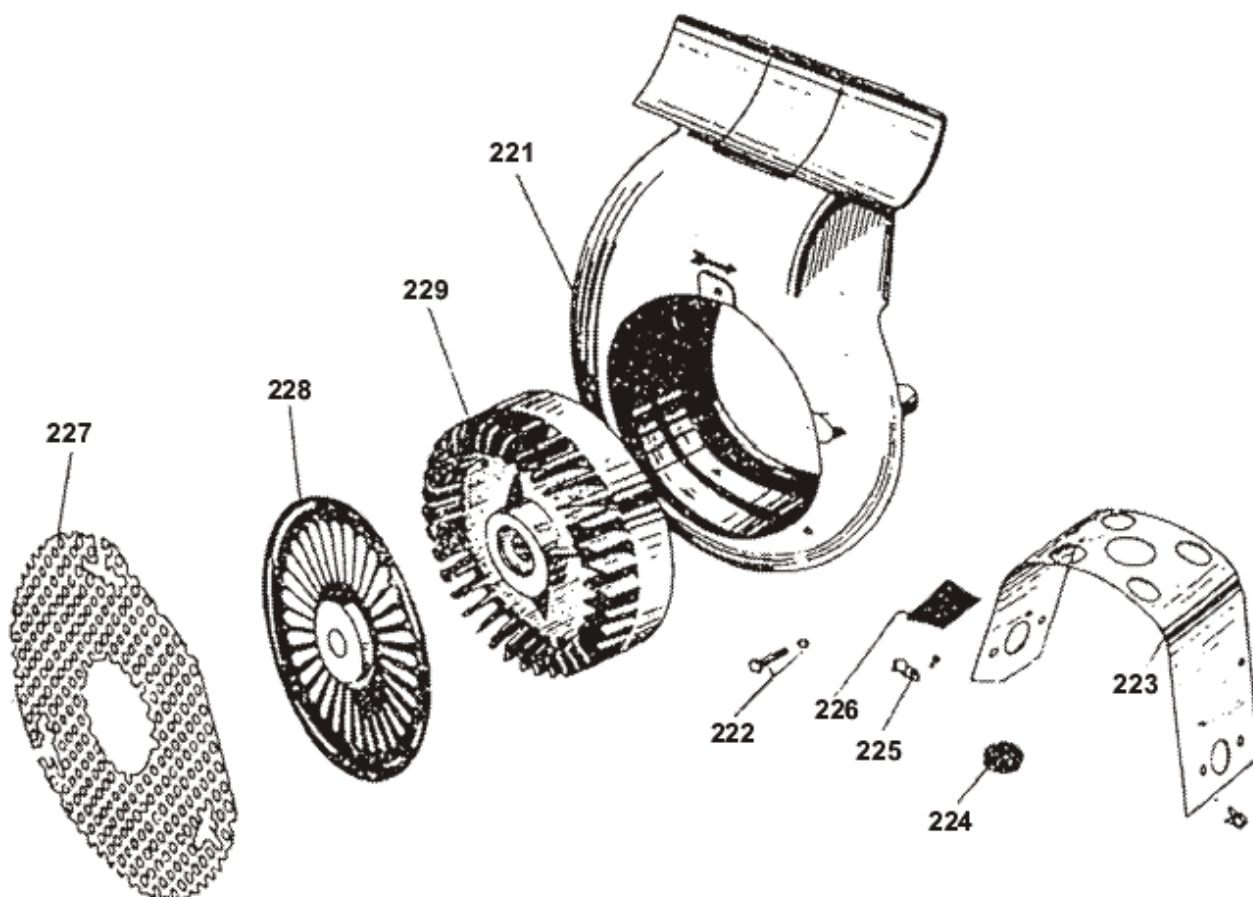

Pozice	Objednací číslo	Název součásti	Počet ks
221	7180416	PLÁŠŤ CHLADÍCÍ	
222	1012537	ŠROUB M6x20 ČSN 021103.55	
222	6521602	PODLOŽKA 6,4 ČSN 021745.05	
223	6056302	PLÁŠŤ CHLADÍCÍ	
224	9135201	ZÁSLEPKA GUMOVÁ 20X28X30	
225	9110603	PODLOŽKY PLSTĚNÉ 30x5	
226	9010389	ŠTÍTEK TYPOVÝ - GUTBROT	
226	2033907	HŘEB 2x6 (NEDODÁVÁ SE)	
226	6521602	PODLOŽKA 6,4 ČSN 021745.05	
226	1800141	MATICE M6 ČSN 021401.25	
227	6160801	MEZISTĚNA	
228	6133002	VÍKO KRYTU	
229	7181019	KOLO OBĚŽNÉ