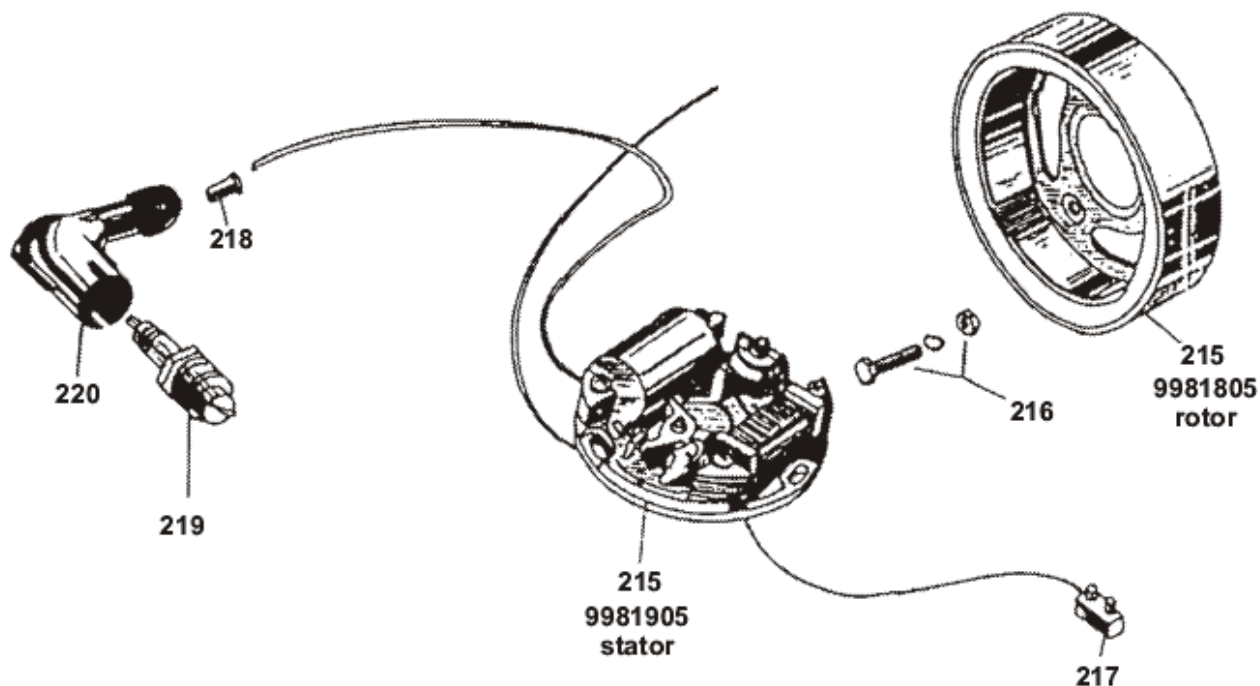

Pozice	Objednací číslo	Název součásti	Počet ks
215	9942216	MAGNETO ZAPALOVACÍ	
215a	9981805	ROTOR - MAGNETA	
215b	9981905	STATOR - MAGNETA	
216	1512520	ŠROUB M6x16 ČSN 021103.25	
217	6019717	NEDODÁVÁ SE	
217a	1011657	ŠROUB M6x14	
217b	6021606	PODLOŽKA 4,3 ČSN 021745.05	
218	9132702	NEDODÁVÁ SE	
219	9941710	SVÍČKA ZAPALOVACÍ N17C	
220	9980412	BOTKA KABELOVÁ OK-01-03