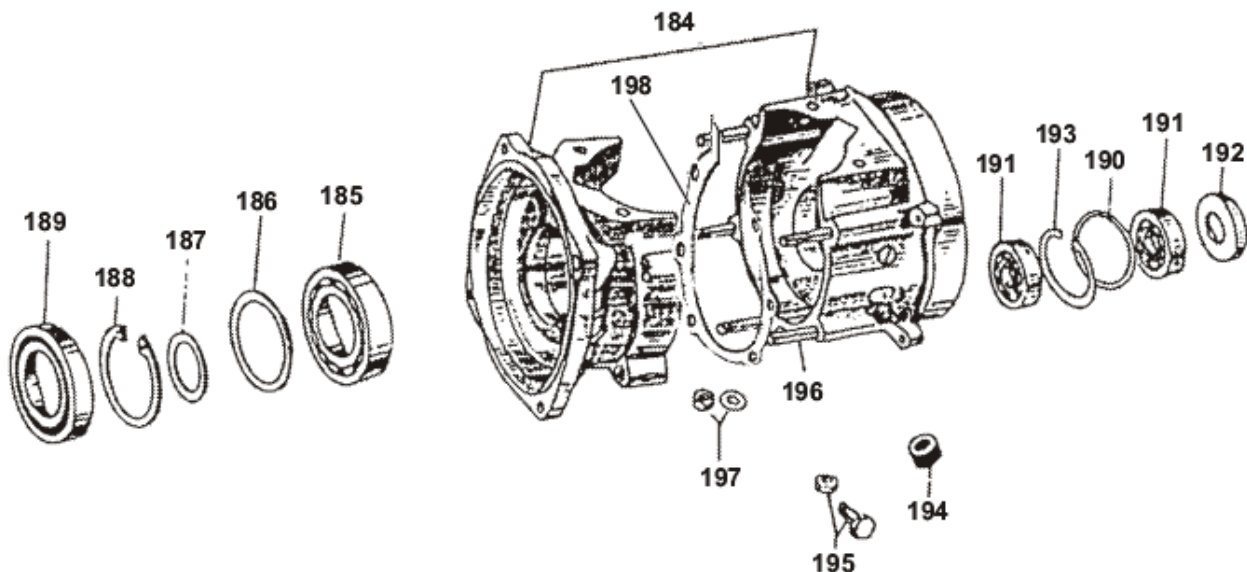

## **1418 pro MF, 1435**

Pozice	Objednací číslo	Název součásti	Počet ks
*	2792	KARBURÁTOR 2923 PH PRO 1418	1
*	3714	KARBURÁTOR 2923PH PRO 1435	1
49	9370149	TĚLESO KARBURÁTORU GUTTBROT	1
50	7060930	VÍKO ŠOUPÁTKOVÉ KOMORY	1
51	1033603	VEDENÍ LANKA	1
52	1300114	MATICE M6x0,75	1
53	7370429	ŠOUPÁTKO	1
54	2091813	JEHLA ŠOUPÁTKA	1
55	6013704	POJISTKA JEHLY	1
56	1340387	PRUŽINA	1
57	1014805	ŠROUB ŠOUPÁTKA DORAZOVÝ	1
58	1014902	ŠROUB REGULAČNÍ	1
59	1340123	PRUŽINA ZAJIŠŤOVACÍ	1
60	3105000	TRYSKA BĚHU NAPRÁZDNO	1
61	2209800	TRYSKA HLAVNÍ	1
62	9604022	VENTIL JEHLOVÝ KOMPLETNÍ	1
63	6250248	TĚSNĚNÍ 5,5/2,5	1
64	9130150	KROUŽEK 42x2 ČSN 029281.2	1
65	9460133	PLOVÁK KOMPLETNÍ	1
66	2010154	OSIČKA ZÁVĚSU	1
67	7111313	KOMORA PLOVÁKOVÁ	1
68	1010801	ŠROUB S ČOČKOVOU HLAVOU M4X14	2
68A	1515618	SROUB M8x22 CSN 021176.25	2

Pozice	Objednací číslo	Název součásti	Počet ks
*	9840816	STARTER	1
69	1012465	ŠROUB M6x22	1
70	6012301	OZUBEC ZÁCHYTKOVÝ -01	1
71	1340388	PRUŽINA 1560	1
72	7803802	VYP. ZÁCHYTKA - SPÉKANÉ FE	3
73	6011902	KROUŽEK 6 ČSN 022929.00	1
74	6025031	PODLOŽKA 1560	1
75	1341102	PRUŽINA	3
76	7464101	CÍVKA OPRACOVANÁ	1
77	9133208	ŠNŮRA STARTOVACÍ DLE VZORKU	1
78	9136508	RUKOJEŤ STARTOVADLA	1
78a	7461309	ZÁCHYT PLASTOVÝ 1560	1
79	9305504	PERO VRATNÉ - KOMPLETNÍ	1
80	7182604	TĚLESO STARTÉRU (NEDODÁVÁ SE)	1
81	3011727	OBJÍMKA ŠNŮRY	1
*	9306102	TĚLESO S OBJÍMKOU	1
82	3540253	PODLOŽKA 8,4 ČSN 021702.15	3
82	1012525	ŠROUB M8x25 ČSN 021103.55	3
83	3011728	POUZDRO	1
83a	6510920	PODLOŽKA 6,1 ČSN 021740.05	1