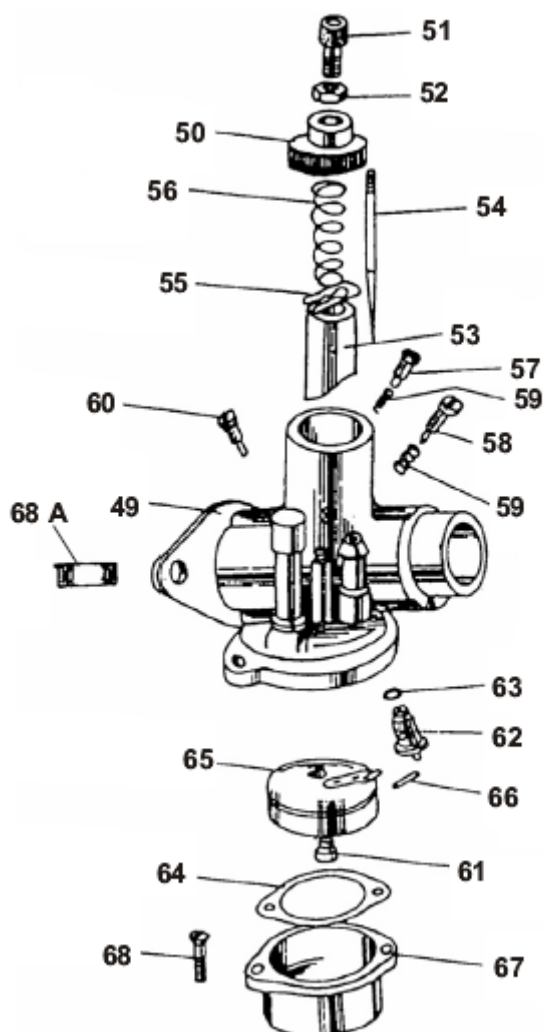

Pozice	Objednací číslo	Název součásti	Počet ks
*	2792	KARBURÁTOR 2923 PH PRO 1418	1
*	3714	KARBURÁTOR 2923PH PRO 1435	1
49	9370149	TĚLESO KARBURÁTORU GUTTBROT	1
50	7060930	VÍKO ŠOUPÁTKOVÉ KOMORY	1
51	1033603	VEDENÍ LANKA	1
52	1300114	MATICE M6x0,75	1
53	7370429	ŠOUPÁTKO	1
54	2091813	JEHLA ŠOUPÁTKA	1
55	6013704	POJISTKA JEHLY	1
56	1340387	PRUŽINA	1
57	1014805	ŠROUB ŠOUPÁTKA DORAZOVÝ	1
58	1014902	ŠROUB REGULAČNÍ	1
59	1340123	PRUŽINA ZAJIŠŤOVACÍ	1
60	3105000	TRYSKA BĚHU NAPRÁZDNO	1
61	2209800	TRYSKA HLAVNÍ	1
62	9604022	VENTIL JEHLOVÝ KOMPLETNÍ	1
63	6250248	TĚSNĚNÍ 5,5/2,5	1
64	9130150	KROUŽEK 42x2 ČSN 029281.2	1
65	9460133	PLOVÁK KOMPLETNÍ	1
66	2010154	OSIČKA ZÁVĚSU	1
67	7111313	KOMORA PLOVÁKOVÁ	1
68	1010801	ŠROUB S ČOČKOVOU HLAVOU M4X14	2
68A	1515618	SROUB M8x22 CSN 021176.25	2