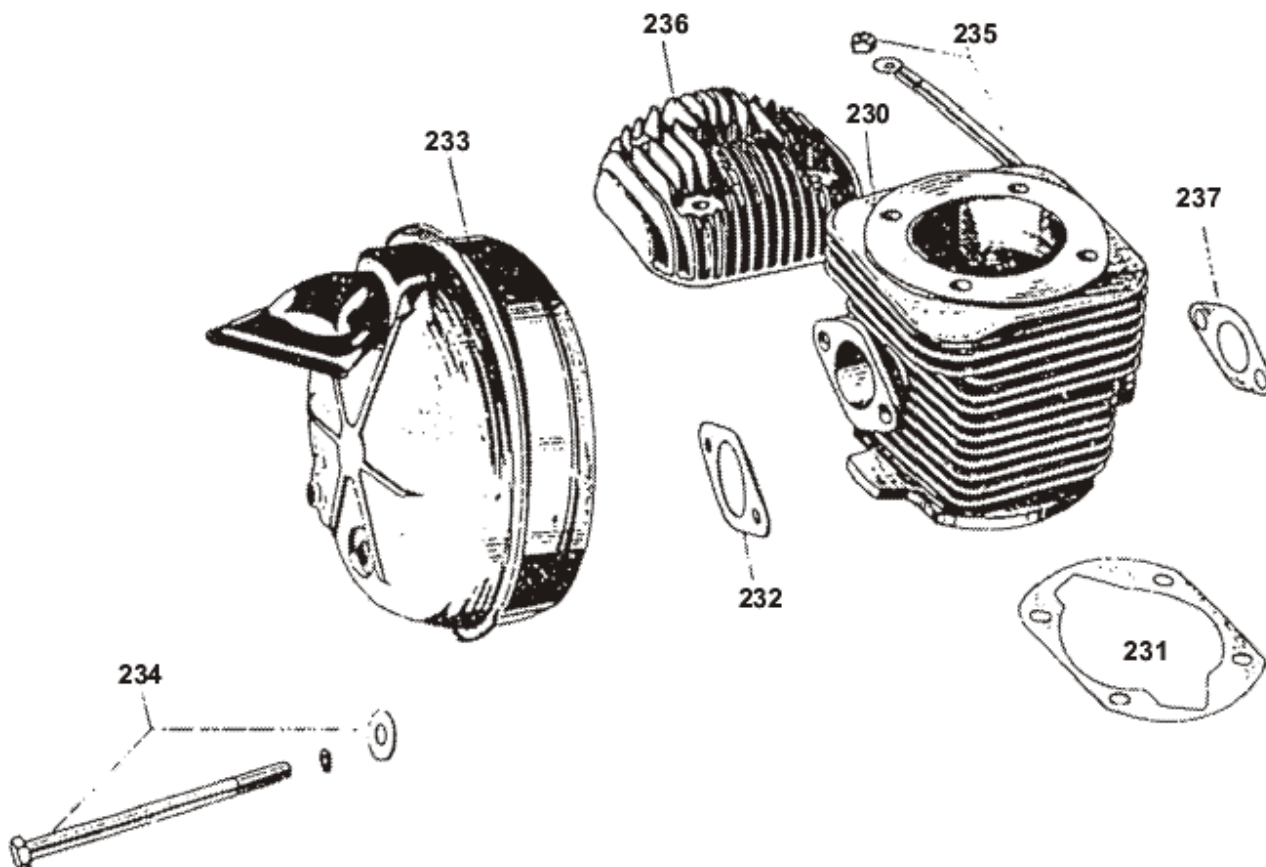

Pozice	Objednací číslo	Název součásti	Počet ks
230	7160716	VÁLEC	
231	6262303	TĚSNĚNÍ Z PAPIRU	
232	6012410	TĚSNĚNÍ VÝFUKU GUTBROD-Z01	
233	9463805	VÝFUK KULATÝ 1418	
233	9463808	VÝFUK KULATÝ 1435	
233	9468220	VÝFUK HRANATÝ 1435	
234	3540253	PODLOŽKA 8,4 ČSN 021702.15	
234	6510906	PODLOŽKA 8,2 ČSN 021740.05	
234	1012446	ŠROUB M8x110	
235	1800185	MATICE M8 ČSN 021401.25	
235	1015621	ŠROUB M8x160	
236	7160313	HLAVA VÁLCE	
237	6251015	TĚSNĚNÍ KARBURÁTORU -GUMOVÉ