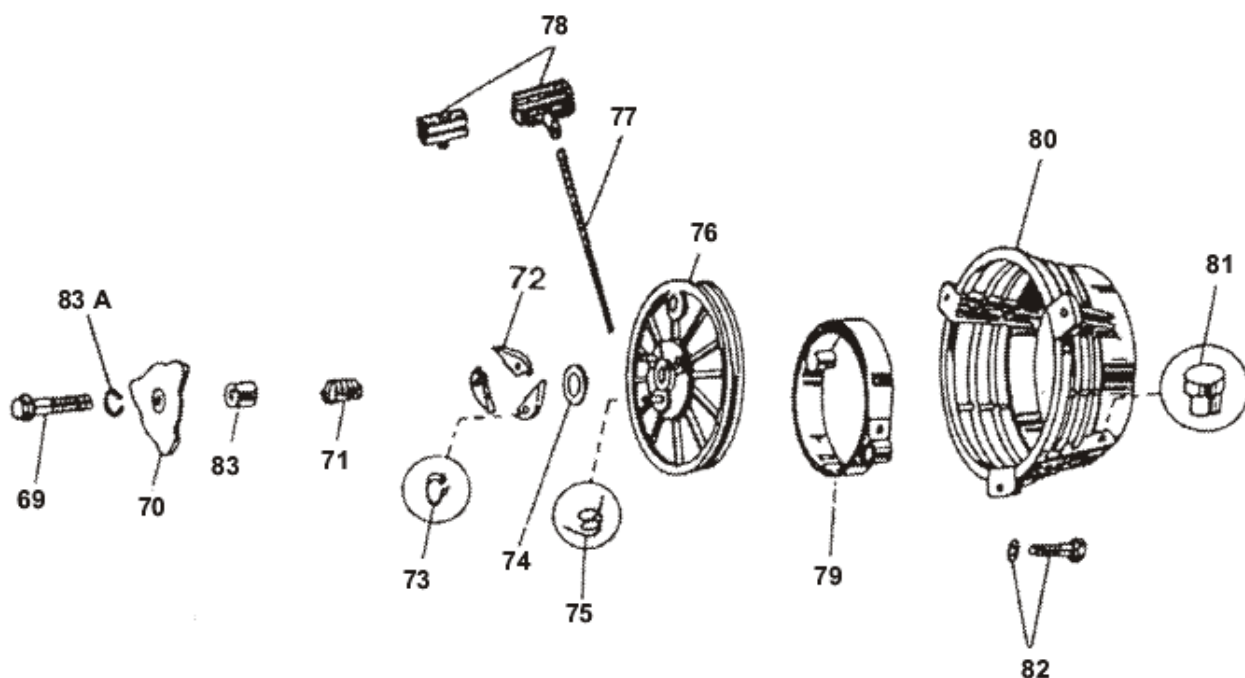

Pozice	Objednací číslo	Název součásti	Počet ks
*	9840816	STARTER	1
69	1012465	ŠROUB M6x22	1
70	6012301	OZUBEC ZÁCHYTKOVÝ -01	1
71	1340388	PRUŽINA 1560	1
72	7803802	VYP. ZÁCHYTKA - SPÉKANÉ FE	3
73	6011902	KROUŽEK 6 ČSN 022929.00	1
74	6025031	PODLOŽKA 1560	1
75	1341102	PRUŽINA	3
76	7464101	CÍVKA OPRACOVANÁ	1
77	9133208	ŠNŮRA STARTOVACÍ DLE VZORKU	1
78	9136508	RUKOJEŤ STARTOVADLA	1
78a	7461309	ZÁCHYT PLASTOVÝ 1560	1
79	9305504	PERO VRATNÉ - KOMPLETNÍ	1
80	7182604	TĚLESO STARTÉRU (NEDODÁVÁ SE)	1
81	3011727	OBJÍMKA ŠNŮRY	1
*	9306102	TĚLESO S OBJÍMKOU	1
82	3540253	PODLOŽKA 8,4 ČSN 021702.15	3
82	1012525	ŠROUB M8x25 ČSN 021103.55	3
83	3011728	POUZDRO	1
83a	6510920	PODLOŽKA 6,1 ČSN 021740.05	1

Pozice	Objednací číslo	Název součásti	Počet ks
198	3011985	ČEP KLIKOVÝ 25x40 (dříve 3011963)	
199	9943133	LOŽISKO JEHLOVÉ 25x32x16 INA K	
200	7930418	OJNICE	
*	9690623	HŘÍDEL KLIKOVÁ (dříve 9690617)	
201	7182505	NÁBOJ SPOJKY	
202	6049901	PODLOŽKA POJISTNÁ	
203	1300161	MATICE M20x1,5	
204	5400114	PERO 8e8X7X20 DLE VYKRESU	
205	9943132	LOŽISKO JEHLOVÉ 15x19x22 INA K	
206	3043046	KROUŽEK PÍSTNÍ 67X2	
206a	3043062	KROUŽEK PÍSTNÍ 67.50X2 II.VÝBRUS	
206b	3043046/25	KROUŽEK PÍSTNÍ 67,25 x 2 I. VÝBRUS	
207	1351702	KROUŽEK POJISTNÝ 15 ČSN 022928.2	
208	3011984	ČEP PÍSTNÍ 15x56	
209	7230243	PÍST PRŮMĚR 67 B	
209a	7230243/25	PÍST PRŮMĚR 67,25 X 2 I. VÝBRUS	
209b	7230262	PÍST PRŮMĚR 67.5 - II.VÝBRUS	
210	5400405	PERO WOOD 5X6,5 1560	
211	5400505	PERO B6X6X8 GUTTBROD	
212	1300130	MATICE M18x1,5	
213	6033509	PODLOŽKA POJISTNÁ	
214	4302001	BUBEN STARTOVACÍ	