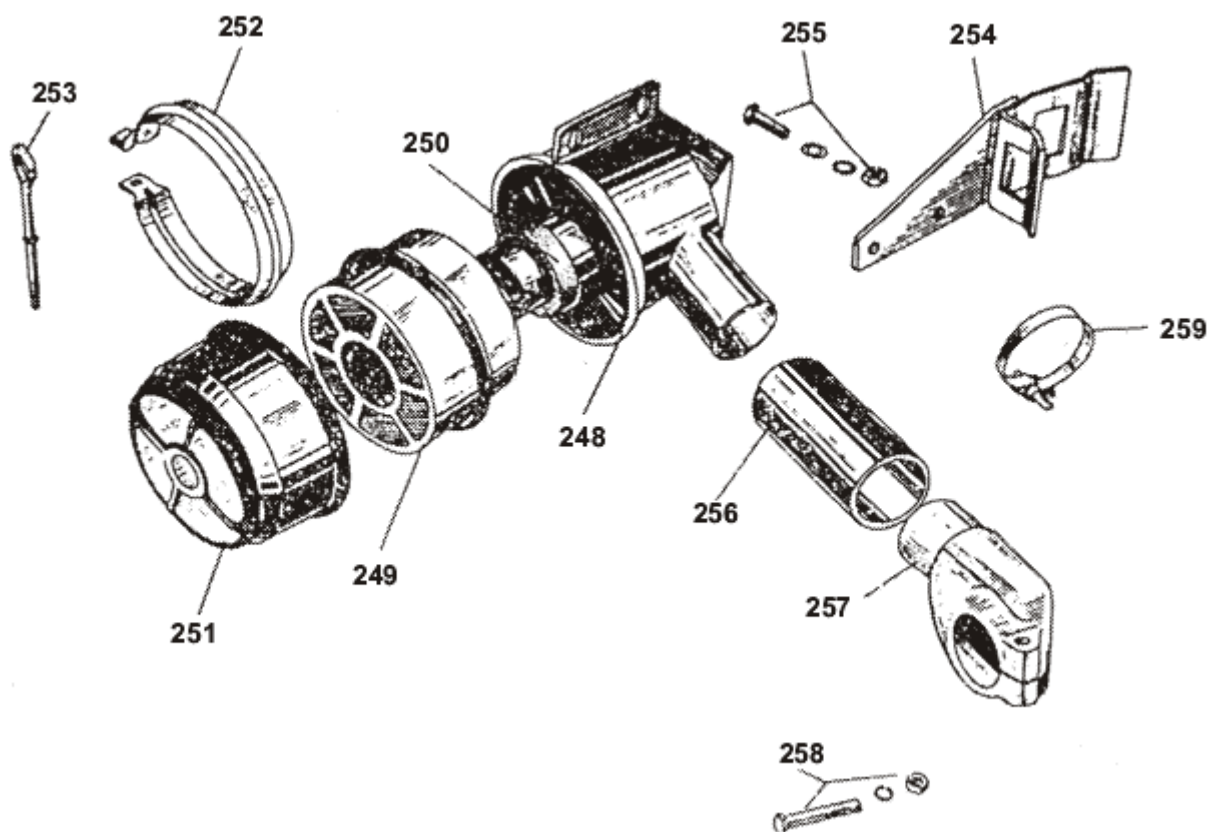

Pozice	Objednací číslo	Název součásti	Počet ks
215	9942216	MAGNETO ZAPALOVACÍ	
215a	9981805	ROTOR - MAGNETA	
215b	9981905	STATOR - MAGNETA	
216	1512520	ŠROUB M6x16 ČSN 021103.25	
217	6019717	NEDODÁVÁ SE	
217a	1011657	ŠROUB M6x14	
217b	6021606	PODLOŽKA 4,3 ČSN 021745.05	
218	9132702	NEDODÁVÁ SE	
219	9941710	SVÍČKA ZAPALOVACÍ N17C	
220	9980412	BOTKA KABELOVÁ OK-01-03	

Pozice	Objednací číslo	Název součásti	Počet ks
221	7180416	PLÁŠŤ CHLADÍCÍ	
222	1012537	ŠROUB M6x20 ČSN 021103.55	
222	6521602	PODLOŽKA 6,4 ČSN 021745.05	
223	6056302	PLÁŠŤ CHLADÍCÍ	
224	9135201	ZÁSLEPKA GUMOVÁ 20X28X30	
225	9110603	PODLOŽKY PLSTĚNÉ 30x5	
226	9010389	ŠTÍTEK TYPOVÝ - GUTBROT	
226	2033907	HŘEB 2x6 (NEDODÁVÁ SE)	
226	6521602	PODLOŽKA 6,4 ČSN 021745.05	
226	1800141	MATICE M6 ČSN 021401.25	
227	6160801	MEZISTĚNA	
228	6133002	VÍKO KRYTU	
229	7181019	KOLO OBĚŽNÉ	

Pozice	Objednací číslo	Název součásti	Počet ks
238	9464623	NÁDRŽ SESTAVA	
239	6250201	KROUŽEK TĚSNÍCÍ 14x20	
240	1353102	OBJÍMKA GORBIN	
241	9130325	HADIČKA PALIVOVÁ	
*	286121030	HADIČKA PALIOVOVÁ - METRÁŽ	
242	2828	KOHOUT PALIVOVÝ - GUTTBROD	
*	9130501	TĚSNĚNÍ GUMOVÉ	
243	1515618	SROUB M8x22 CSN 021176.25	
243	1308301	MATICE M8	
244		SACÍ HRDLO (U NOVÝCH TYPŮ NENÍ)	
245	1012505	ŠROUB M8x50 CSN 021103.25	
245	1012542	ŠROUB M8x60 CSN 021103.25	
245	3540253	PODLOŽKA 8,4 ČSN 021702.15	
246	9305901	PÁSEK STAHOVACÍ - SESTAVA	
247	9841709	UZÁVĚR NÁDRŽE	
247a	9841710	UZÁVĚR NÁDRŽE - NĚMECKÝ	