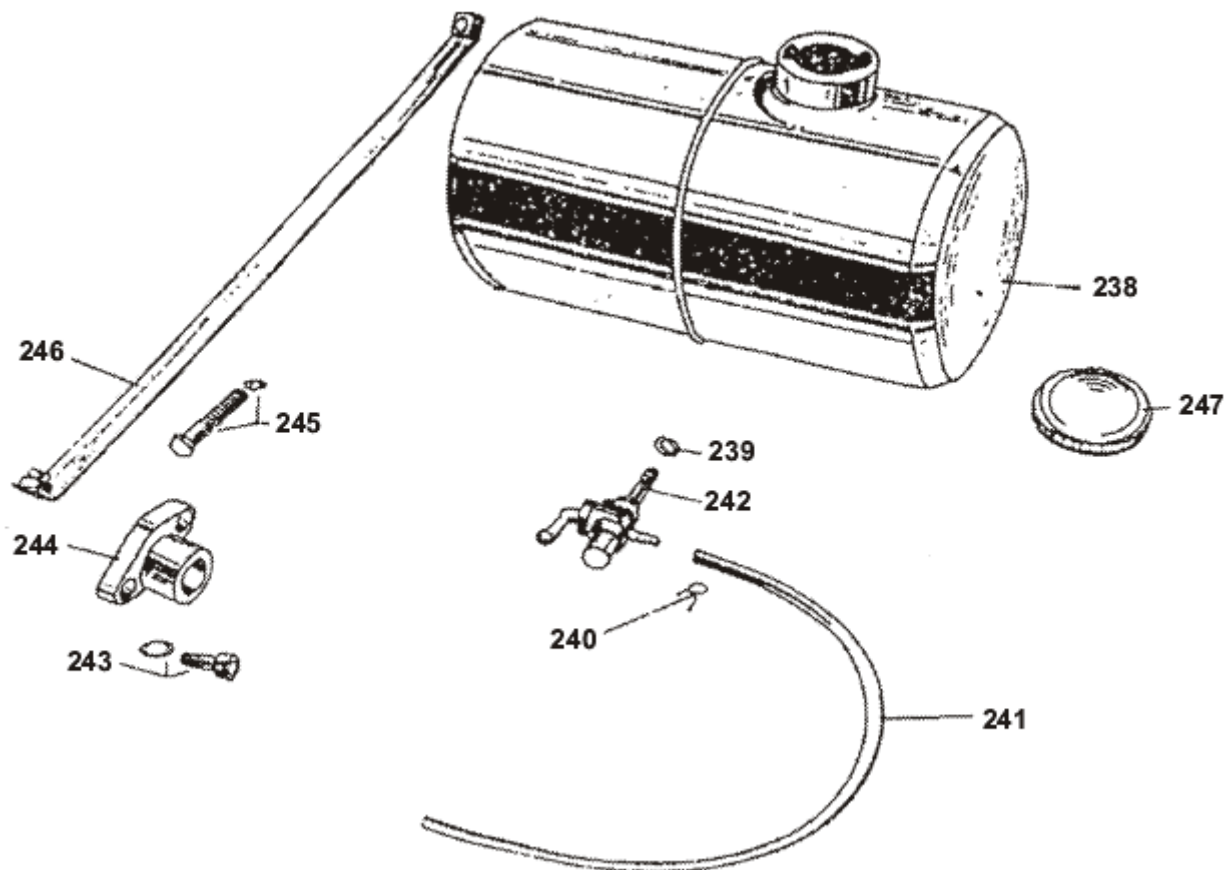

Pozice	Objednací číslo	Název součásti	Počet ks
238	9464623	NÁDRŽ SESTAVA	
239	6250201	KROUŽEK TĚSNÍCÍ 14x20	
240	1353102	OBJÍMKA GORBIN	
241	9130325	HADIČKA PALIVOVÁ	
*	286121030	HADIČKA PALIOVOVÁ - METRÁŽ	
242	2828	KOHOUT PALIVOVÝ - GUTTBROD	
*	9130501	TĚSNĚNÍ GUMOVÉ	
243	1515618	SROUB M8x22 CSN 021176.25	
243	1308301	MATICE M8	
244		SACÍ HRDLO (U NOVÝCH TYPŮ NENÍ)	
245	1012505	ŠROUB M8x50 CSN 021103.25	
245	1012542	ŠROUB M8x60 CSN 021103.25	
245	3540253	PODLOŽKA 8,4 ČSN 021702.15	
246	9305901	PÁSEK STAHOVACÍ - SESTAVA	
247	9841709	UZÁVĚR NÁDRŽE	
247a	9841710	UZÁVĚR NÁDRŽE - NĚMECKÝ