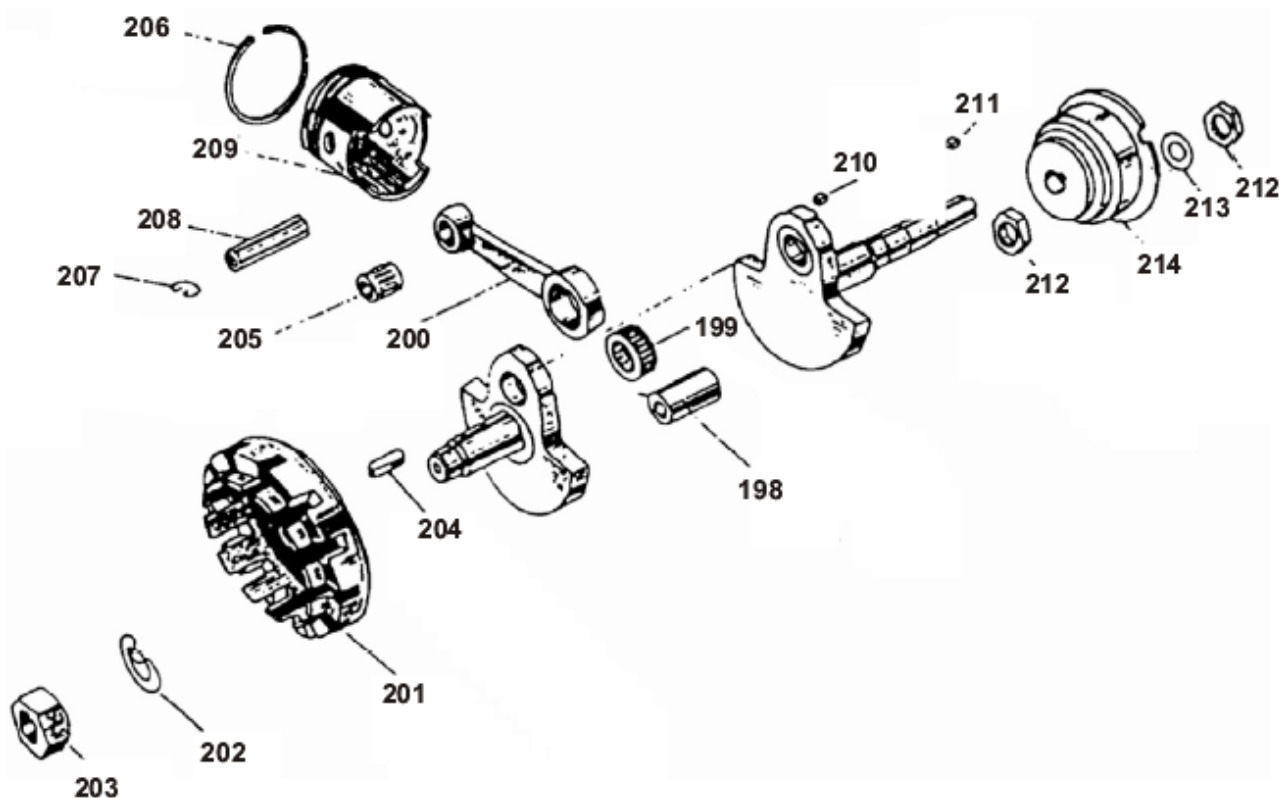

Pozice	Objednací číslo	Název součásti	Počet ks
198	3011985	ČEP KLIKOVÝ 25x40 (dříve 3011963)	
199	9943133	LOŽISKO JEHLOVÉ 25x32x16 INA K	
200	7930418	OJNICE	
*	9690623	HŘÍDEL KLIKOVÁ (dříve 9690617)	
201	7182505	NÁBOJ SPOJKY	
202	6049901	PODLOŽKA POJISTNÁ	
203	1300161	MATICE M20x1,5	
204	5400114	PERO 8e8X7X20 DLE VYKRESU	
205	9943132	LOŽISKO JEHLOVÉ 15x19x22 INA K	
206	3043046	KROUŽEK PÍSTNÍ 67X2	
206a	3043062	KROUŽEK PÍSTNÍ 67.50X2 II.VÝBRUS	
206b	3043046/25	KROUŽEK PÍSTNÍ 67,25 x 2 I. VÝBRUS	
207	1351702	KROUŽEK POJISTNÝ 15 ČSN 022928.2	
208	3011984	ČEP PÍSTNÍ 15x56	
209	7230243	PÍST PRŮMĚR 67 B	
209a	7230243/25	PÍST PRŮMĚR 67,25 X 2 I. VÝBRUS	
209b	7230262	PÍST PRŮMĚR 67.5 - II.VÝBRUS	
210	5400405	PERO WOOD 5X6,5 1560	
211	5400505	PERO B6X6X8 GUTTBROD	
212	1300130	MATICE M18x1,5	
213	6033509	PODLOŽKA POJISTNÁ	
214	4302001	BUBEN STARTOVACÍ