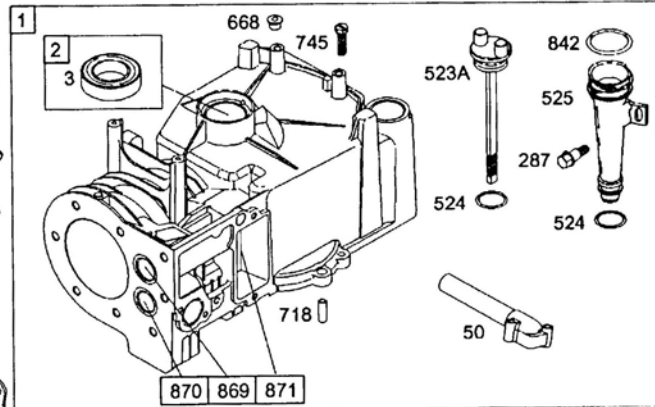

Pozice	Objednáací číslo	Název součásti	Počet ks
1	699653	VÁLEC SESTAVA	
2	399269	TĚSNĚNÍ SESTAVA	
3	299819S	GUFERO (MAGNETO)	
5	690386	HLAVA VÁLCE	
7	692288	TĚSNĚNÍ HLAVY VÁLCE PŘED 03080400	
7	698717	TĚSNĚNÍ HLAVY VÁLCE PO 03080300	
8	699640	ODDYCH SESTAVA PO 03080300	
8	495785	ODDYCH SESTAVA PŘED 03080400	
9	695890	TĚSNĚNÍ ODDYCHU	
10	691666	ŠROUB	
11	691245	TRUBKA ODDYCHU	
12	692218	TĚSNĚNÍ KLIKOVÉ SKŘÍŇĚ ,015" SILNÉ STANDART	
12	270895	TĚSNĚNÍ KLIKOVÉ SKŘÍŇĚ ,005" SILNÉ	
12	270896	TĚSNĚNÍ KLIKOVÉ SKŘÍŇĚ ,009" SILNÉ	
13	691640	ŠROUB	
20	391483S	GUFERO SPODNÍ	
50	699644	POTRUBÍ SACÍ PO 03080300	
50	693446	POTRUBÍ SACÍ PŘED 03080400	
51	270345S	TĚSNĚNÍ SÁNÍ PŘED 03080400	
51	699649	TĚSNĚNÍ SÁNÍ PO 03080300	
54	93485	ŠROUB	
163	271139S	TĚSNĚNÍ VZDUCHOVÉHO FILTRU	
200	691912	LOPATKA REGULÁTORU	
287	691002	ŠROUB	
306	690400	KRYT VÁLCE	
307	690345	ŠROUB KRYTU VÁLCE	
337	802592S	SVÍČKA ZAPALOVACÍ 19LM	
358	699933	SADA TĚSNĚNÍ VELKÁ	
383	89838S	KLÍČ SVÍČKY	
426	691107	ŠROUB	
444	691868	TĚSNĚNÍ	
523	692040	MĚRKA OLEJE	
523A	691913	MĚRKA OLEJE	
524	692296	TĚSNĚNÍ TRUBKY MĚRKY OLEJE	
525	691320	TRUBKA MĚRKY OLEJE	
635	66538S	BOTKA ZAPALOVACÍ SVÍČKY	
668	692889	PODLOŽKA VYMEZOVACÍ	
718	690959	KOLÍK	
745	691146	ŠROUB	
842	691870	KROUŽEK TĚSNÍCÍ	
847	691440	MĚRKA OLEJE SESTAVA	
869	699641	SEDLO SACÍHO VENTILU PO 03080300	
869	691701	SEDLO SACÍHO VENTILU PŘED 03080400	
870	699642	SEDLO VÝFUKOVÉHO VENTILU PO 03080300	
870	691702	SEDLO VÝFUKOVÉHO VENTILU PŘED 03080400	
871	231348	POUZDRO VÝFUKOVÉHO VENTILU PŘED 03080400	
871	699643	POUZDRO VÝFUKOVÉHO VENTILU PO 03080300	
871	63709	POUZDRO SACÍHO VENTILU	
883	691880	TĚSNĚNÍ VÝFUKU	
1095	498526	SADA TĚSNĚNÍ MALÁ