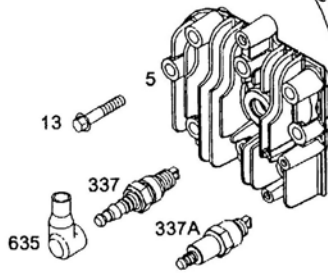

Pozice	Objednáací číslo	Název součásti	Počet ks
1	699653	VÁLEC SESTAVA	
2	399269	TĚSNĚNÍ SESTAVA	
3	299819S	GUFERO (MAGNETO)	
5	690386	HLAVA VÁLCE	
7	692288	TĚSNĚNÍ HLAVY VÁLCE PŘED 03080400	
7	698717	TĚSNĚNÍ HLAVY VÁLCE PO 03080300	
8	699640	ODDYCH SESTAVA PO 03080300	
8	495785	ODDYCH SESTAVA PŘED 03080400	
9	695890	TĚSNĚNÍ ODDYCHU	
10	691666	ŠROUB	
11	691245	TRUBKA ODDYCHU	
12	692218	TĚSNĚNÍ KLIKOVÉ SKŘÍŇĚ ,015" SILNÉ STANDART	
12	270895	TĚSNĚNÍ KLIKOVÉ SKŘÍŇĚ ,005" SILNÉ	
12	270896	TĚSNĚNÍ KLIKOVÉ SKŘÍŇĚ ,009" SILNÉ	
13	691640	ŠROUB	
20	391483S	GUFERO SPODNÍ	
50	699644	POTRUBÍ SACÍ PO 03080300	
50	693446	POTRUBÍ SACÍ PŘED 03080400	
51	270345S	TĚSNĚNÍ SÁNÍ PŘED 03080400	
51	699649	TĚSNĚNÍ SÁNÍ PO 03080300	
54	93485	ŠROUB	
163	271139S	TĚSNĚNÍ VZDUCHOVÉHO FILTRU	
200	691912	LOPATKA REGULÁTORU	
287	691002	ŠROUB	
306	690400	KRYT VÁLCE	
307	690345	ŠROUB KRYTU VÁLCE	
337	802592S	SVÍČKA ZAPALOVACÍ 19LM	
358	699933	SADA TĚSNĚNÍ VELKÁ	
383	89838S	KLÍČ SVÍČKY	
426	691107	ŠROUB	
444	691868	TĚSNĚNÍ	
523	692040	MĚRKA OLEJE	
523A	691913	MĚRKA OLEJE	
524	692296	TĚSNĚNÍ TRUBKY MĚRKY OLEJE	
525	691320	TRUBKA MĚRKY OLEJE	
635	66538S	BOTKA ZAPALOVACÍ SVÍČKY	
668	692889	PODLOŽKA VYMEZOVACÍ	
718	690959	KOLÍK	
745	691146	ŠROUB	
842	691870	KROUŽEK TĚSNÍCÍ	
847	691440	MĚRKA OLEJE SESTAVA	
869	699641	SEDLO SACÍHO VENTILU PO 03080300	
869	691701	SEDLO SACÍHO VENTILU PŘED 03080400	
870	699642	SEDLO VÝFUKOVÉHO VENTILU PO 03080300	
870	691702	SEDLO VÝFUKOVÉHO VENTILU PŘED 03080400	
871	231348	POUZDRO VÝFUKOVÉHO VENTILU PŘED 03080400	
871	699643	POUZDRO VÝFUKOVÉHO VENTILU PO 03080300	
871	63709	POUZDRO SACÍHO VENTILU	
883	691880	TĚSNĚNÍ VÝFUKU	
1095	498526	SADA TĚSNĚNÍ MALÁ