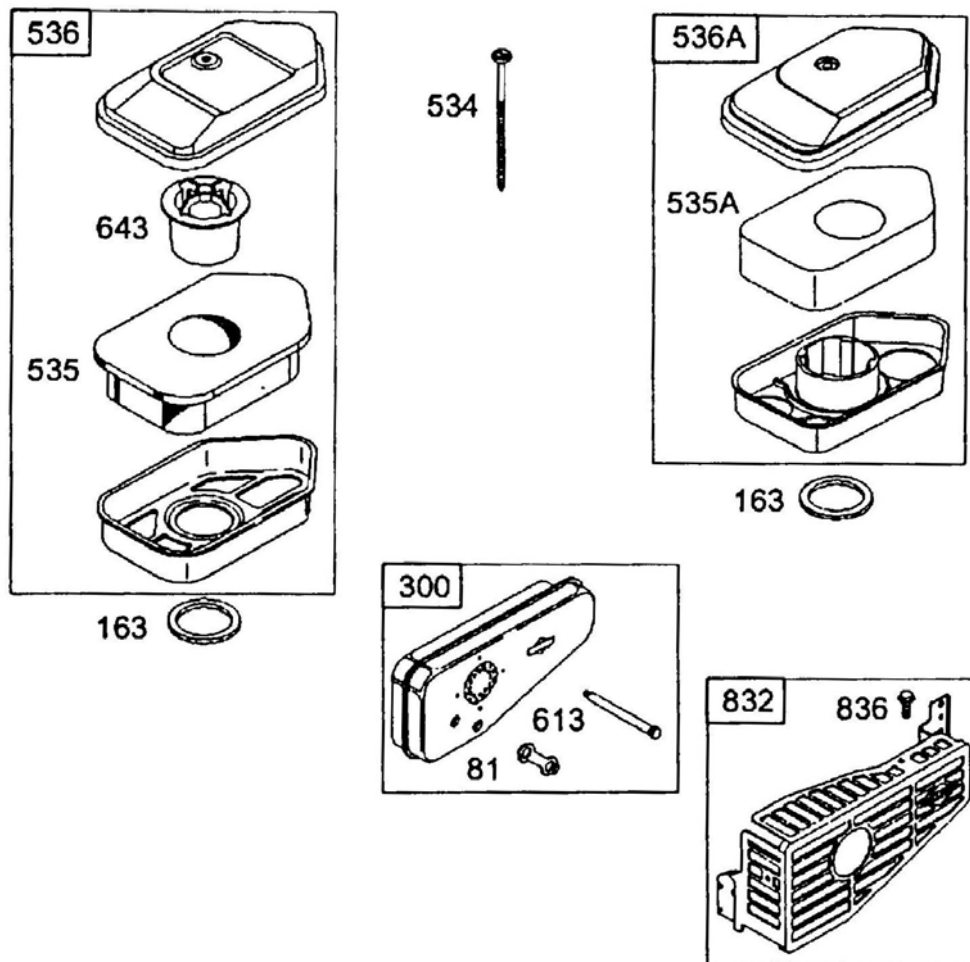

# CLASIC

Verze 10D902-0152  
ČTYŘTAKTNÍ MOTOR BRIGGS &  
STRATTON 3,5 HP

Pozice	Objednací číslo	Název součásti	Počet ks
81	691179	POJISTKA ŠROUBŮ VÝFUKU	
163	271139S	TĚSNĚNÍ VZDUCHOVÉHO FILTRU	
300	692307	VÝFUK CLASIC	
534	691417	ŠROUB FILTRU VZDUCHU	
535	272235S	FILTR VZDUCHOVÝ S OBRUBOU	
535A	698369	FILTR VZDUCHOVÝ	
536	493492	FILTR SESTAVA PLECHOVÝ	
536A	698472	FILTR SESTAVA PLASTOVÝ	
613	691413	ŠROUB VÝFUKU	
643	691911	VLOŽKA FILTRU	
832	494896	MŘÍŽKA VÝFUKU CLASIC	
836	690664	ŠROUB MŘÍŽKY	

Pozice	Objednací číslo	Název součásti	Počet ks
90	498811	KARBURÁTOR	
97	691931	PÁČKA ŠKRTÍCÍ KLAPKY	
106	691901	SEDLO SÁNÍ	
130	691190	KLAPKA ŠKRTÍCÍ	
163	271139S	TĚSNĚNÍ VZDUCHOVÉHO FILTRU	
180	494406	NÁDRŽ KOVOVÁ	
190	691640	ŠROUB	
190A	692198	ŠROUB	
365	692200	ŠROUB KARBURÁTORU	
390	691839	PRUŽINA	
393	691837	SÍTKO KARBURÁTORU	
394	495770	MEMBRÁNA	
529	692189	KOLÍNKO ODVĚTRÁNÍ	
612	496046S	TRUBKA SACÍ KARBURÁTORU	
617	270344S	KROUŽEK TĚSNÍCÍ	
633	691321	TĚSNĚNÍ	
670	691633	PODLOŽKA VYMEZOVACÍ	
724	697478	KROUŽEK	
913	494409	VENTIL ZPĚTNÝ	
957	497929S	VÍČKO NÁDRŽE PLASTOVÉ ČERNÉ	
957	692050	VÍČKO NÁDRŽE PLASTOVÉ ČERVENÉ	
976	694394	PRIMER KARBURÁTORU	
1218	695866	KROUŽEK TĚSNÍCÍ	

Pozice	Objednací číslo	Název součástí	Počet ks
24	222698S	PERO SETRVAČNÍKU	
188	692198	ŠROUB	
201	690347	TÁHLO REGULÁTORU	
209	690254	PRUŽINA REGULÁTORU	
211	691859	PRUŽINA BĚHU NAPRÁZDNO	
222	691445	DESKA REGULÁTORU OTÁČEK	
265A	690798	PODLOŽKA PŘIDRŽOVACÍ	
267	691044	ŠROUB	
333	496914	CÍVKA ZAPALOVACÍ S BOTKOU A KABELEM	
334	691061	ŠROUB	
335	691107	ŠROUB	
356	692390	KABEL ZKRATOVACÍ	
851	493880S	BOTKA KABELOVÁ	
621	692310	ZKRATOVAČ	
668	692889	PODLOŽKA VYMEZOVACÍ	
729	690586	SPONKA	
745	691146	ŠROUB	
745A	690859	ŠROUB	
772	691111	ŠROUB	
772A	690345	ŠROUB KRYTU VÁLCE	
922	692135	PRUŽINA	
923	691487	BRZDA	
925	691349	KRYT BRZDY	