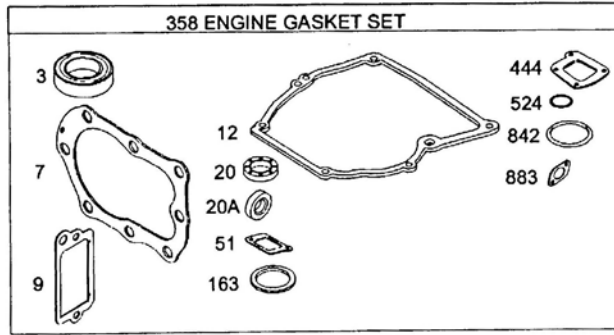

Pozice	Objednáací číslo	Název součásti	Počet ks
1	699653	VÁLEC SESTAVA	
2	399269	TĚSNĚNÍ SESTAVA	
3	299819S	GUFERO (MAGNETO)	
5	690386	HLAVA VÁLCE	
7	692288	TĚSNĚNÍ HLAVY VÁLCE PŘED 03080400	
7	698717	TĚSNĚNÍ HLAVY VÁLCE PO 03080300	
8	699640	ODDYCH SESTAVA PO 03080300	
8	495785	ODDYCH SESTAVA PŘED 03080400	
9	695890	TĚSNĚNÍ ODDYCHU	
10	691666	ŠROUB	
11	691245	TRUBKA ODDYCHU	
12	692218	TĚSNĚNÍ KLIKOVÉ SKŘÍŇĚ ,015" SILNÉ STANDART	
12	270895	TĚSNĚNÍ KLIKOVÉ SKŘÍŇĚ ,005" SILNÉ	
12	270896	TĚSNĚNÍ KLIKOVÉ SKŘÍŇĚ ,009" SILNÉ	
13	691640	ŠROUB	
20	391483S	GUFERO SPODNÍ	
50	699644	POTRUBÍ SACÍ PO 03080300	
50	693446	POTRUBÍ SACÍ PŘED 03080400	
51	270345S	TĚSNĚNÍ SÁNÍ PŘED 03080400	
51	699649	TĚSNĚNÍ SÁNÍ PO 03080300	
54	93485	ŠROUB	
163	271139S	TĚSNĚNÍ VZDUCHOVÉHO FILTRU	
200	691912	LOPATKA REGULÁTORU	
287	691002	ŠROUB	
306	690400	KRYT VÁLCE	
307	690345	ŠROUB KRYTU VÁLCE	
337	802592S	SVÍČKA ZAPALOVACÍ 19LM	
358	699933	SADA TĚSNĚNÍ VELKÁ	
383	89838S	KLÍČ SVÍČKY	
426	691107	ŠROUB	
444	691868	TĚSNĚNÍ	
523	692040	MĚRKA OLEJE	
523A	691913	MĚRKA OLEJE	
524	692296	TĚSNĚNÍ TRUBKY MĚRKY OLEJE	
525	691320	TRUBKA MĚRKY OLEJE	
635	66538S	BOTKA ZAPALOVACÍ SVÍČKY	
668	692889	PODLOŽKA VYMEZOVACÍ	
718	690959	KOLÍK	
745	691146	ŠROUB	
842	691870	KROUŽEK TĚSNÍCÍ	
847	691440	MĚRKA OLEJE SESTAVA	
869	699641	SEDLO SACÍHO VENTILU PO 03080300	
869	691701	SEDLO SACÍHO VENTILU PŘED 03080400	
870	699642	SEDLO VÝFUKOVÉHO VENTILU PO 03080300	
870	691702	SEDLO VÝFUKOVÉHO VENTILU PŘED 03080400	
871	231348	POUZDRO VÝFUKOVÉHO VENTILU PŘED 03080400	
871	699643	POUZDRO VÝFUKOVÉHO VENTILU PO 03080300	
871	63709	POUZDRO SACÍHO VENTILU	
883	691880	TĚSNĚNÍ VÝFUKU	
1095	498526	SADA TĚSNĚNÍ MALÁ