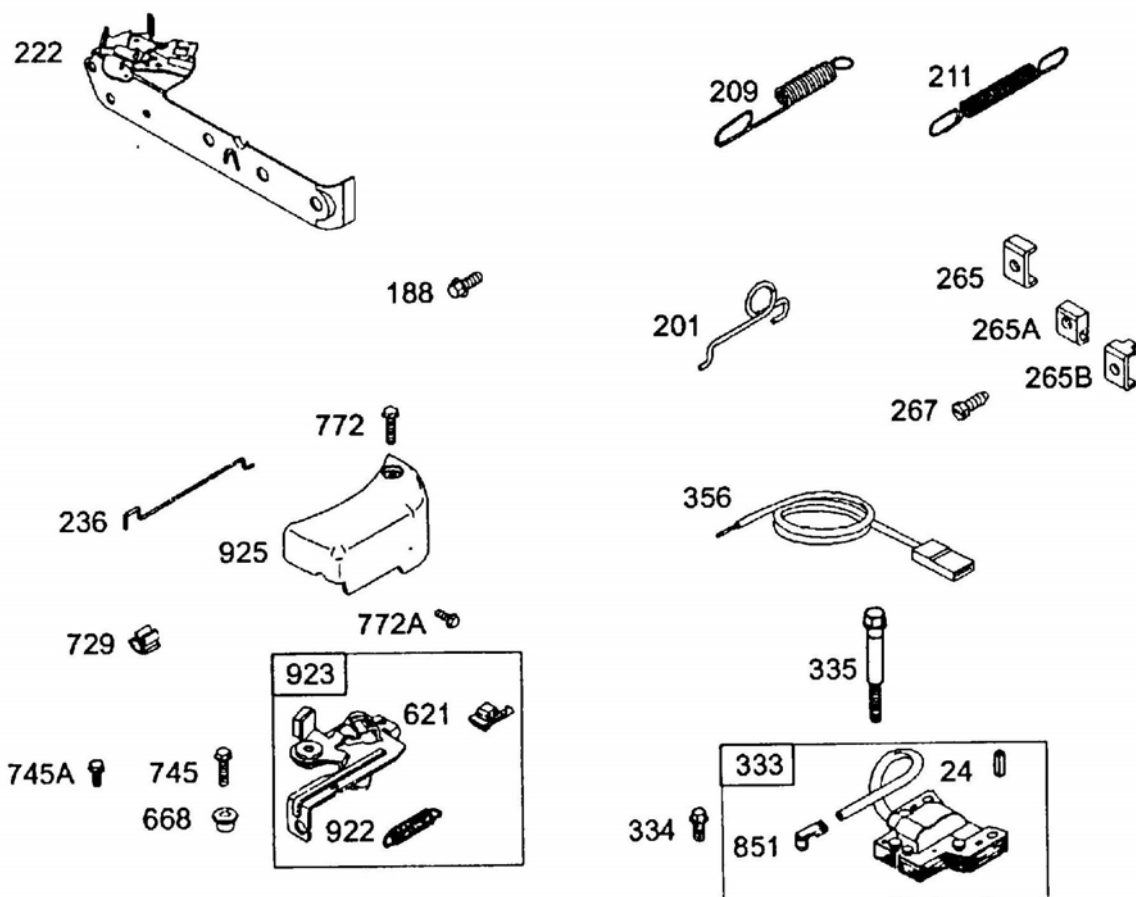

# CLASIC

Verze 10D902-0152  
ČTYŘTAKTNÍ MOTOR BRIGGS &  
STRATTON 3,5 HP

Pozice	Objednací číslo	Název součásti	Počet ks
81	691179	POJISTKA ŠROUBŮ VÝFUKU	
163	271139S	TĚSNĚNÍ VZDUCHOVÉHO FILTRU	
300	692307	VÝFUK CLASIC	
534	691417	ŠROUB FILTRU VZDUCHU	
535	272235S	FILTR VZDUCHOVÝ S OBRUBOU	
535A	698369	FILTR VZDUCHOVÝ	
536	493492	FILTR SESTAVA PLECHOVÝ	
536A	698472	FILTR SESTAVA PLASTOVÝ	
613	691413	ŠROUB VÝFUKU	
643	691911	VLOŽKA FILTRU	
832	494896	MŘÍŽKA VÝFUKU CLASIC	
836	690664	ŠROUB MŘÍŽKY	

Pozice	Objednací číslo	Název součásti	Počet ks
90	498811	KARBURÁTOR	
97	691931	PÁČKA ŠKRTÍCÍ KLAPKY	
106	691901	SEDLO SÁNÍ	
130	691190	KLAPKA ŠKRTÍCÍ	
163	271139S	TĚSNĚNÍ VZDUCHOVÉHO FILTRU	
180	494406	NÁDRŽ KOVOVÁ	
190	691640	ŠROUB	
190A	692198	ŠROUB	
365	692200	ŠROUB KARBURÁTORU	
390	691839	PRUŽINA	
393	691837	SÍTKO KARBURÁTORU	
394	495770	MEMBRÁNA	
529	692189	KOLÍNKO ODVĚTRÁNÍ	
612	496046S	TRUBKA SACÍ KARBURÁTORU	
617	270344S	KROUŽEK TĚSNÍCÍ	
633	691321	TĚSNĚNÍ	
670	691633	PODLOŽKA VYMEZOVACÍ	
724	697478	KROUŽEK	
913	494409	VENTIL ZPĚTNÝ	
957	497929S	VÍČKO NÁDRŽE PLASTOVÉ ČERNÉ	
957	692050	VÍČKO NÁDRŽE PLASTOVÉ ČERVENÉ	
976	694394	PRIMER KARBURÁTORU	
1218	695866	KROUŽEK TĚSNÍCÍ	

Pozice	Objednací číslo	Název součástí	Počet ks
24	222698S	PERO SETRVAČNÍKU	
188	692198	ŠROUB	
201	690347	TÁHLO REGULÁTORU	
209	690254	PRUŽINA REGULÁTORU	
211	691859	PRUŽINA BĚHU NAPRÁZDNO	
222	691445	DESKA REGULÁTORU OTÁČEK	
265A	690798	PODLOŽKA PŘIDRŽOVACÍ	
267	691044	ŠROUB	
333	496914	CÍVKA ZAPALOVACÍ S BOTKOU A KABELEM	
334	691061	ŠROUB	
335	691107	ŠROUB	
356	692390	KABEL ZKRATOVACÍ	
851	493880S	BOTKA KABELOVÁ	
621	692310	ZKRATOVAČ	
668	692889	PODLOŽKA VYMEZOVACÍ	
729	690586	SPONKA	
745	691146	ŠROUB	
745A	690859	ŠROUB	
772	691111	ŠROUB	
772A	690345	ŠROUB KRYTU VÁLCE	
922	692135	PRUŽINA	
923	691487	BRZDA	
925	691349	KRYT BRZDY	