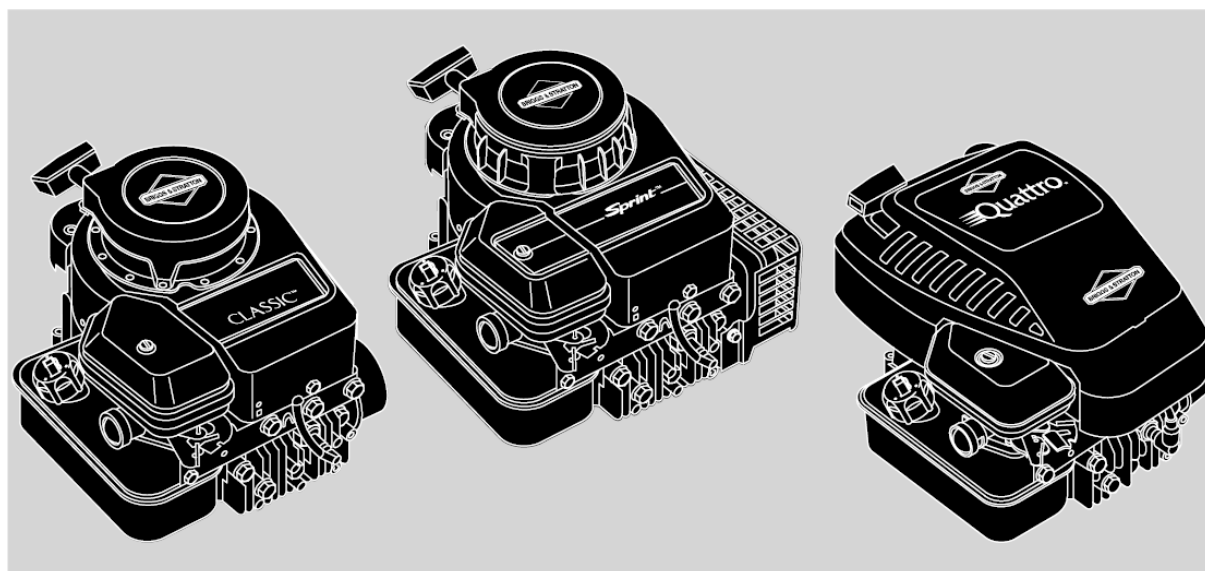

# CLASIC

Verze 10D902-0152  
ČTYŘTAKTNÍ MOTOR BRIGGS &  
STRATTON 3,5 HP

Pozice	Objednací číslo	Název součásti	Počet ks
81	691179	POJISTKA ŠROUBŮ VÝFUKU	
163	271139S	TĚSNĚNÍ VZDUCHOVÉHO FILTRU	
300	692307	VÝFUK CLASIC	
534	691417	ŠROUB FILTRU VZDUCHU	
535	272235S	FILTR VZDUCHOVÝ S OBRUBOU	
535A	698369	FILTR VZDUCHOVÝ	
536	493492	FILTR SESTAVA PLECHOVÝ	
536A	698472	FILTR SESTAVA PLASTOVÝ	
613	691413	ŠROUB VÝFUKU	
643	691911	VLOŽKA FILTRU	
832	494896	MŘÍŽKA VÝFUKU CLASIC	
836	690664	ŠROUB MŘÍŽKY	

Pozice	Objednací číslo	Název součásti	Počet ks
90	498811	KARBURÁTOR	
97	691931	PÁČKA ŠKRTÍCÍ KLAPKY	
106	691901	SEDLO SÁNÍ	
130	691190	KLAPKA ŠKRTÍCÍ	
163	271139S	TĚSNĚNÍ VZDUCHOVÉHO FILTRU	
180	494406	NÁDRŽ KOVOVÁ	
190	691640	ŠROUB	
190A	692198	ŠROUB	
365	692200	ŠROUB KARBURÁTORU	
390	691839	PRUŽINA	
393	691837	SÍTKO KARBURÁTORU	
394	495770	MEMBRÁNA	
529	692189	KOLÍNKO ODVĚTRÁNÍ	
612	496046S	TRUBKA SACÍ KARBURÁTORU	
617	270344S	KROUŽEK TĚSNÍCÍ	
633	691321	TĚSNĚNÍ	
670	691633	PODLOŽKA VYMEZOVACÍ	
724	697478	KROUŽEK	
913	494409	VENTIL ZPĚTNÝ	
957	497929S	VÍČKO NÁDRŽE PLASTOVÉ ČERNÉ	
957	692050	VÍČKO NÁDRŽE PLASTOVÉ ČERVENÉ	
976	694394	PRIMER KARBURÁTORU	
1218	695866	KROUŽEK TĚSNÍCÍ	

Pozice	Objednací číslo	Název součástí	Počet ks
24	222698S	PERO SETRVAČNÍKU	
188	692198	ŠROUB	
201	690347	TÁHLO REGULÁTORU	
209	690254	PRUŽINA REGULÁTORU	
211	691859	PRUŽINA BĚHU NAPRÁZDNO	
222	691445	DESKA REGULÁTORU OTÁČEK	
265A	690798	PODLOŽKA PŘIDRŽOVACÍ	
267	691044	ŠROUB	
333	496914	CÍVKA ZAPALOVACÍ S BOTKOU A KABELEM	
334	691061	ŠROUB	
335	691107	ŠROUB	
356	692390	KABEL ZKRATOVACÍ	
851	493880S	BOTKA KABELOVÁ	
621	692310	ZKRATOVAČ	
668	692889	PODLOŽKA VYMEZOVACÍ	
729	690586	SPONKA	
745	691146	ŠROUB	
745A	690859	ŠROUB	
772	691111	ŠROUB	
772A	690345	ŠROUB KRYTU VÁLCE	
922	692135	PRUŽINA	
923	691487	BRZDA	
925	691349	KRYT BRZDY	