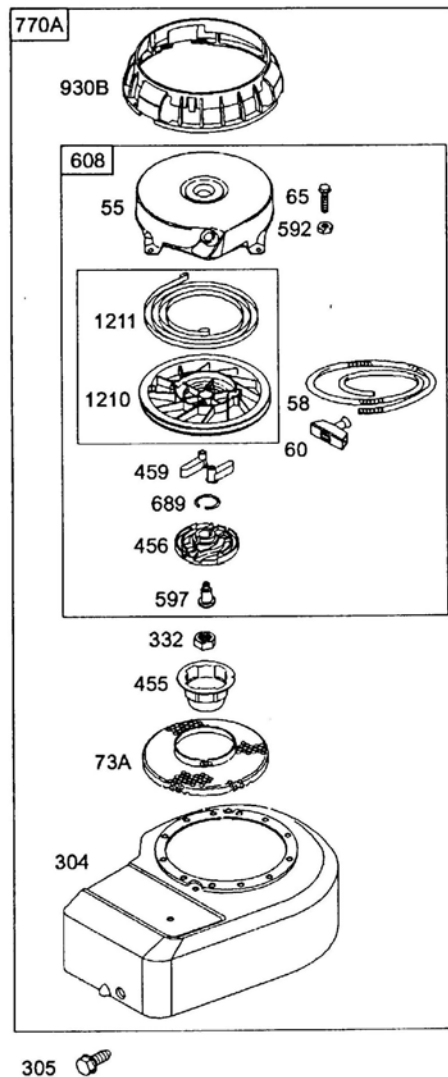

Pozice	Objednací číslo	Název součásti	Počet ks
55	692144	KRYT STARTÉRU	
58	697316	ŠŤŮRA STARTOVACÍ	
60	691915	RUKOJEŤ STARTOVACÍ	
65	690837	ŠROUB	
73A	699850	MŘÍŽKA SETRVAČNÍKU PO 03082400	
73A	694018	MŘÍŽKA SETRVAČNÍKU PŘED 03082500	
304	691484	KRYT VENTILÁTORU	
305	692198	ŠROUB	
332	690662	MATICE ROHATKY	
455	691236	ROHATKA STARTÉRU	
456	692299	MISKA STARTOVADLA	
459	281505S	ZÁPADKA STARTOVACÍ	
592	690800	MATICE	
597	691696	ŠROUB STARTÉRU	
608	499706	STARTÉR	
689	691855	PRUŽINA STARTÉRU	
770A	499915	STARTÉR KOMPLETNÍ S CHLADÍCÍM PLECHEM	
930B	691348	MŘÍŽKA STARTÉRU OKRASNÁ	
1210	499901	BUBÍNEK STARTOVACÍ (PRUŽINA)	
1211	499901	BUBÍNEK STARTOVACÍ (PRUŽINA)