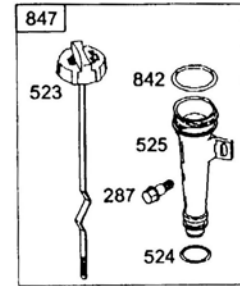

Pozice	Objednáací číslo	Název součásti	Počet ks
1	699653	VÁLEC SESTAVA	
2	399269	TĚSNĚNÍ SESTAVA	
3	299819S	GUFERO (MAGNETO)	
5	690386	HLAVA VÁLCE	
7	692288	TĚSNĚNÍ HLAVY VÁLCE PŘED 03080400	
7	698717	TĚSNĚNÍ HLAVY VÁLCE PO 03080300	
8	699640	ODDYCH SESTAVA PO 03080300	
8	495785	ODDYCH SESTAVA PŘED 03080400	
9	695890	TĚSNĚNÍ ODDYCHU	
10	691666	ŠROUB	
11	691245	TRUBKA ODDYCHU	
12	692218	TĚSNĚNÍ KLIKOVÉ SKŘÍŇĚ ,015" SILNÉ STANDART	
12	270895	TĚSNĚNÍ KLIKOVÉ SKŘÍŇĚ ,005" SILNÉ	
12	270896	TĚSNĚNÍ KLIKOVÉ SKŘÍŇĚ ,009" SILNÉ	
13	691640	ŠROUB	
20	391483S	GUFERO SPODNÍ	
50	699644	POTRUBÍ SACÍ PO 03080300	
50	693446	POTRUBÍ SACÍ PŘED 03080400	
51	270345S	TĚSNĚNÍ SÁNÍ PŘED 03080400	
51	699649	TĚSNĚNÍ SÁNÍ PO 03080300	
54	93485	ŠROUB	
163	271139S	TĚSNĚNÍ VZDUCHOVÉHO FILTRU	
200	691912	LOPATKA REGULÁTORU	
287	691002	ŠROUB	
306	690400	KRYT VÁLCE	
307	690345	ŠROUB KRYTU VÁLCE	
337	802592S	SVÍČKA ZAPALOVACÍ 19LM	
358	699933	SADA TĚSNĚNÍ VELKÁ	
383	89838S	KLÍČ SVÍČKY	
426	691107	ŠROUB	
444	691868	TĚSNĚNÍ	
523	692040	MĚRKA OLEJE	
523A	691913	MĚRKA OLEJE	
524	692296	TĚSNĚNÍ TRUBKY MĚRKY OLEJE	
525	691320	TRUBKA MĚRKY OLEJE	
635	66538S	BOTKA ZAPALOVACÍ SVÍČKY	
668	692889	PODLOŽKA VYMEZOVACÍ	
718	690959	KOLÍK	
745	691146	ŠROUB	
842	691870	KROUŽEK TĚSNÍCÍ	
847	691440	MĚRKA OLEJE SESTAVA	
869	699641	SEDLO SACÍHO VENTILU PO 03080300	
869	691701	SEDLO SACÍHO VENTILU PŘED 03080400	
870	699642	SEDLO VÝFUKOVÉHO VENTILU PO 03080300	
870	691702	SEDLO VÝFUKOVÉHO VENTILU PŘED 03080400	
871	231348	POUZDRO VÝFUKOVÉHO VENTILU PŘED 03080400	
871	699643	POUZDRO VÝFUKOVÉHO VENTILU PO 03080300	
871	63709	POUZDRO SACÍHO VENTILU	
883	691880	TĚSNĚNÍ VÝFUKU	
1095	498526	SADA TĚSNĚNÍ MALÁ