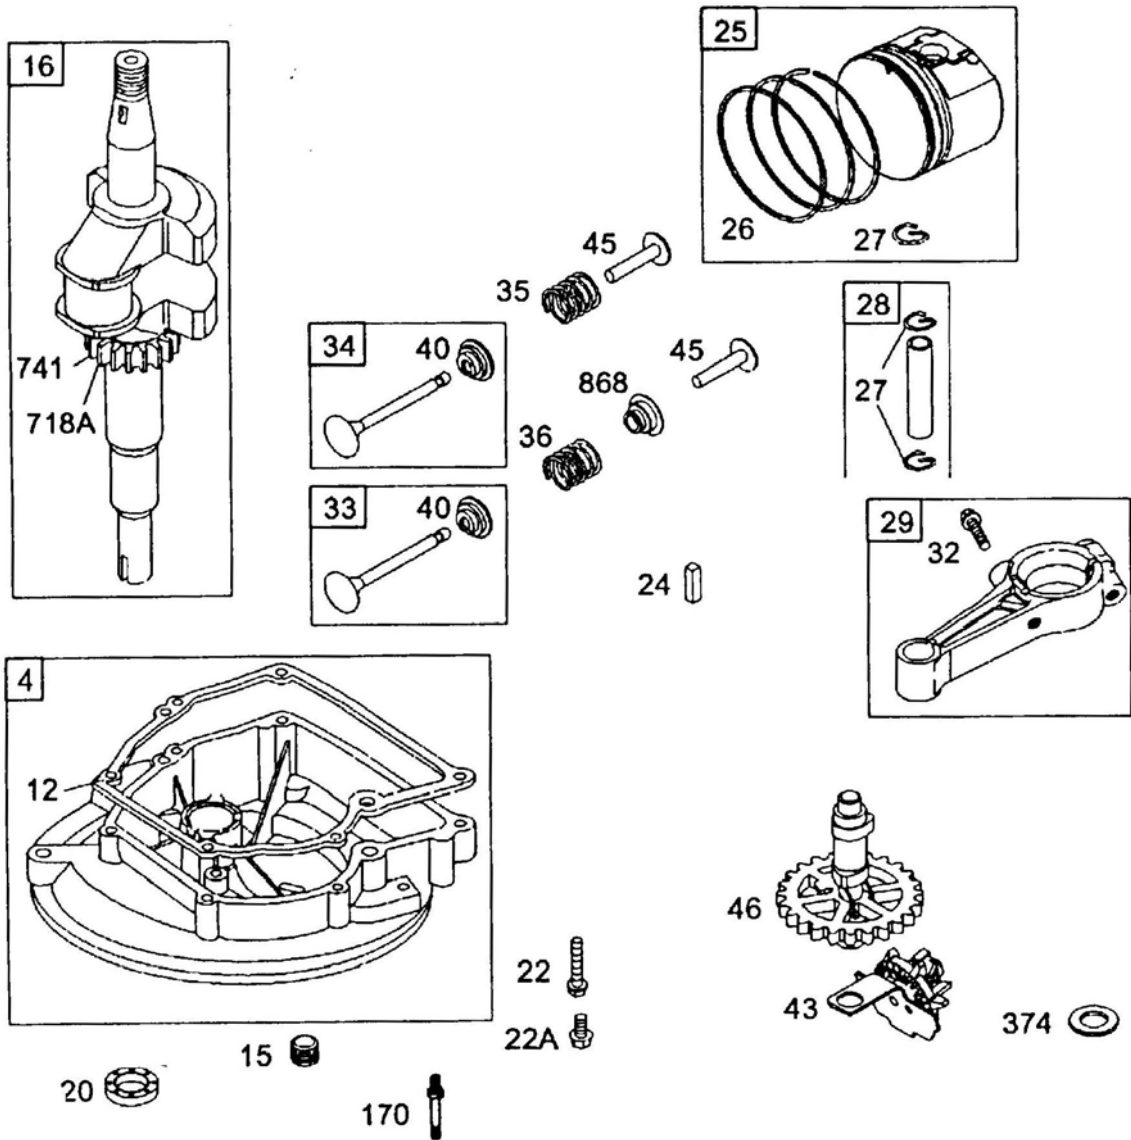

Pozice	Objednací číslo	Název součásti	Počet ks
23	692009	SETRVAČNÍK CLASIC	
37	690482	PLECH OCHRANNÝ	
37A	691209	PLECH OCHRANNÝ	
73A	694018	MŘÍŽKA SETRVAČNÍKU PŘED 03082500	
73A	699850	MŘÍŽKA SETRVAČNÍKU PO 03082400	
75	691736	PODLOŽKA	
78	692198	ŠROUB	
304	691484	KRYT VENTILÁTORU	
305	692198	ŠROUB	
332	690662	MATICE ROHATKY	
363	19069	STAHOVÁK SETRVAČNÍKU	
455	691236	ROHATKA STARTÉRU	
469	694420	KROUŽEK ROHATKY	
930B	691348	MŘÍŽKA STARTÉRU OKRASNÁ	

Pozice	Objednací číslo	Název součásti	Počet ks
90	498811	KARBURÁTOR	
97	691931	PÁČKA ŠKRTÍCÍ KLAPKY	
106	691901	SEDLO SÁNÍ	
130	691190	KLAPKA ŠKRTÍCÍ	
163	271139S	TĚSNĚNÍ VZDUCHOVÉHO FILTRU	
180	494406	NÁDRŽ KOVOVÁ	
190	691640	ŠROUB	
190A	692198	ŠROUB	
365	692200	ŠROUB KARBURÁTORU	
390	691839	PRUŽINA	
393	691837	SÍTKO KARBURÁTORU	
394	495770	MEMBRÁNA	
529	692189	KOLÍNKO ODVĚTRÁNÍ	
612	496046S	TRUBKA SACÍ KARBURÁTORU	
617	270344S	KROUŽEK TĚSNÍCÍ	
633	691321	TĚSNĚNÍ	
670	691633	PODLOŽKA VYMEZOVACÍ	
724	697478	KROUŽEK	
913	494409	VENTIL ZPĚTNÝ	
957	497929S	VÍČKO NÁDRŽE PLASTOVÉ ČERNÉ	
957	692050	VÍČKO NÁDRŽE PLASTOVÉ ČERVENÉ	
976	694394	PRIMER KARBURÁTORU	
1218	695866	KROUŽEK TĚSNÍCÍ	

Pozice	Objednací číslo	Název součástí	Počet ks
24	222698S	PERO SETRVAČNÍKU	
188	692198	ŠROUB	
201	690347	TÁHLO REGULÁTORU	
209	690254	PRUŽINA REGULÁTORU	
211	691859	PRUŽINA BĚHU NAPRÁZDNO	
222	691445	DESKA REGULÁTORU OTÁČEK	
265A	690798	PODLOŽKA PŘIDRŽOVACÍ	
267	691044	ŠROUB	
333	496914	CÍVKA ZAPALOVACÍ S BOTKOU A KABELEM	
334	691061	ŠROUB	
335	691107	ŠROUB	
356	692390	KABEL ZKRATOVACÍ	
851	493880S	BOTKA KABELOVÁ	
621	692310	ZKRATOVAČ	
668	692889	PODLOŽKA VYMEZOVACÍ	
729	690586	SPONKA	
745	691146	ŠROUB	
745A	690859	ŠROUB	
772	691111	ŠROUB	
772A	690345	ŠROUB KRYTU VÁLCE	
922	692135	PRUŽINA	
923	691487	BRZDA	
925	691349	KRYT BRZDY	