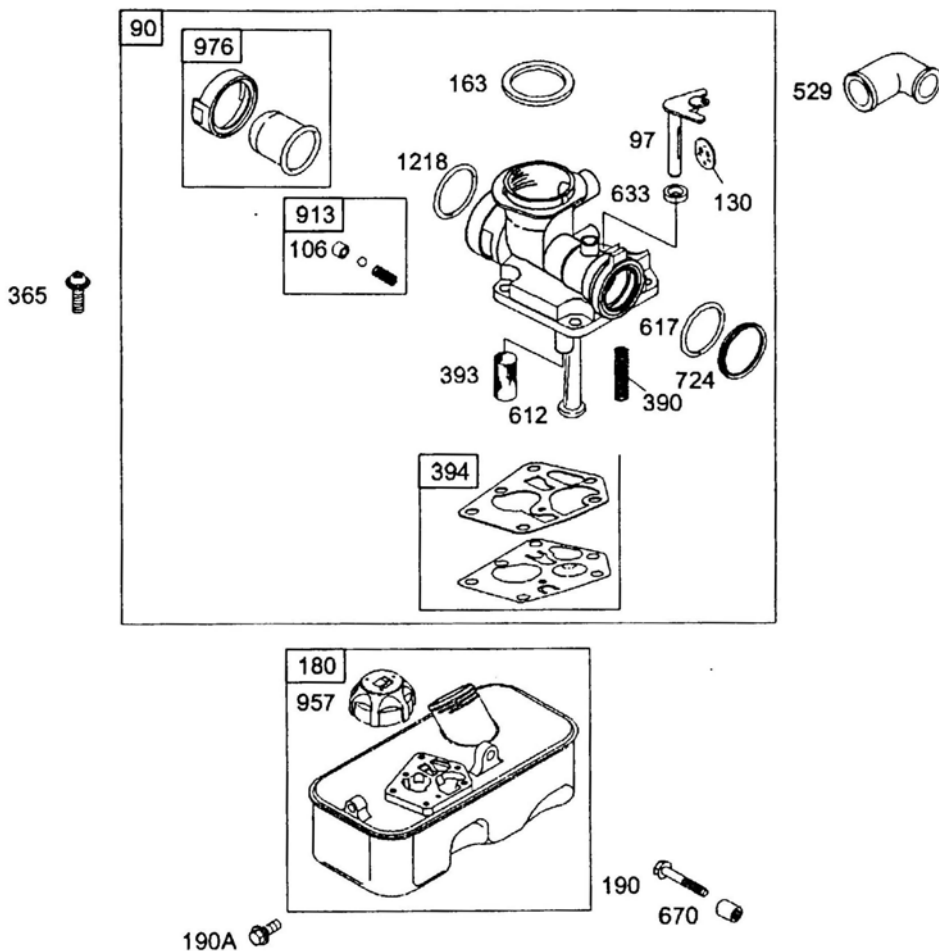

Pozice	Objednací číslo	Název součásti	Počet ks
23	692009	SETRVAČNÍK CLASIC	
37	690482	PLECH OCHRANNÝ	
37A	691209	PLECH OCHRANNÝ	
73A	694018	MŘÍŽKA SETRVAČNÍKU PŘED 03082500	
73A	699850	MŘÍŽKA SETRVAČNÍKU PO 03082400	
75	691736	PODLOŽKA	
78	692198	ŠROUB	
304	691484	KRYT VENTILÁTORU	
305	692198	ŠROUB	
332	690662	MATICE ROHATKY	
363	19069	STAHOVÁK SETRVAČNÍKU	
455	691236	ROHATKA STARTÉRU	
469	694420	KROUŽEK ROHATKY	
930B	691348	MŘÍŽKA STARTÉRU OKRASNÁ	

Pozice	Objednací číslo	Název součásti	Počet ks
90	498811	KARBURÁTOR	
97	691931	PÁČKA ŠKRTÍCÍ KLAPKY	
106	691901	SEDLO SÁNÍ	
130	691190	KLAPKA ŠKRTÍCÍ	
163	271139S	TĚSNĚNÍ VZDUCHOVÉHO FILTRU	
180	494406	NÁDRŽ KOVOVÁ	
190	691640	ŠROUB	
190A	692198	ŠROUB	
365	692200	ŠROUB KARBURÁTORU	
390	691839	PRUŽINA	
393	691837	SÍTKO KARBURÁTORU	
394	495770	MEMBRÁNA	
529	692189	KOLÍNKO ODVĚTRÁNÍ	
612	496046S	TRUBKA SACÍ KARBURÁTORU	
617	270344S	KROUŽEK TĚSNÍCÍ	
633	691321	TĚSNĚNÍ	
670	691633	PODLOŽKA VYMEZOVACÍ	
724	697478	KROUŽEK	
913	494409	VENTIL ZPĚTNÝ	
957	497929S	VÍČKO NÁDRŽE PLASTOVÉ ČERNÉ	
957	692050	VÍČKO NÁDRŽE PLASTOVÉ ČERVENÉ	
976	694394	PRIMER KARBURÁTORU	
1218	695866	KROUŽEK TĚSNÍCÍ	

Pozice	Objednací číslo	Název součástí	Počet ks
24	222698S	PERO SETRVAČNÍKU	
188	692198	ŠROUB	
201	690347	TÁHLO REGULÁTORU	
209	690254	PRUŽINA REGULÁTORU	
211	691859	PRUŽINA BĚHU NAPRÁZDNO	
222	691445	DESKA REGULÁTORU OTÁČEK	
265A	690798	PODLOŽKA PŘIDRŽOVACÍ	
267	691044	ŠROUB	
333	496914	CÍVKA ZAPALOVACÍ S BOTKOU A KABELEM	
334	691061	ŠROUB	
335	691107	ŠROUB	
356	692390	KABEL ZKRATOVACÍ	
851	493880S	BOTKA KABELOVÁ	
621	692310	ZKRATOVAČ	
668	692889	PODLOŽKA VYMEZOVACÍ	
729	690586	SPONKA	
745	691146	ŠROUB	
745A	690859	ŠROUB	
772	691111	ŠROUB	
772A	690345	ŠROUB KRYTU VÁLCE	
922	692135	PRUŽINA	
923	691487	BRZDA	
925	691349	KRYT BRZDY	