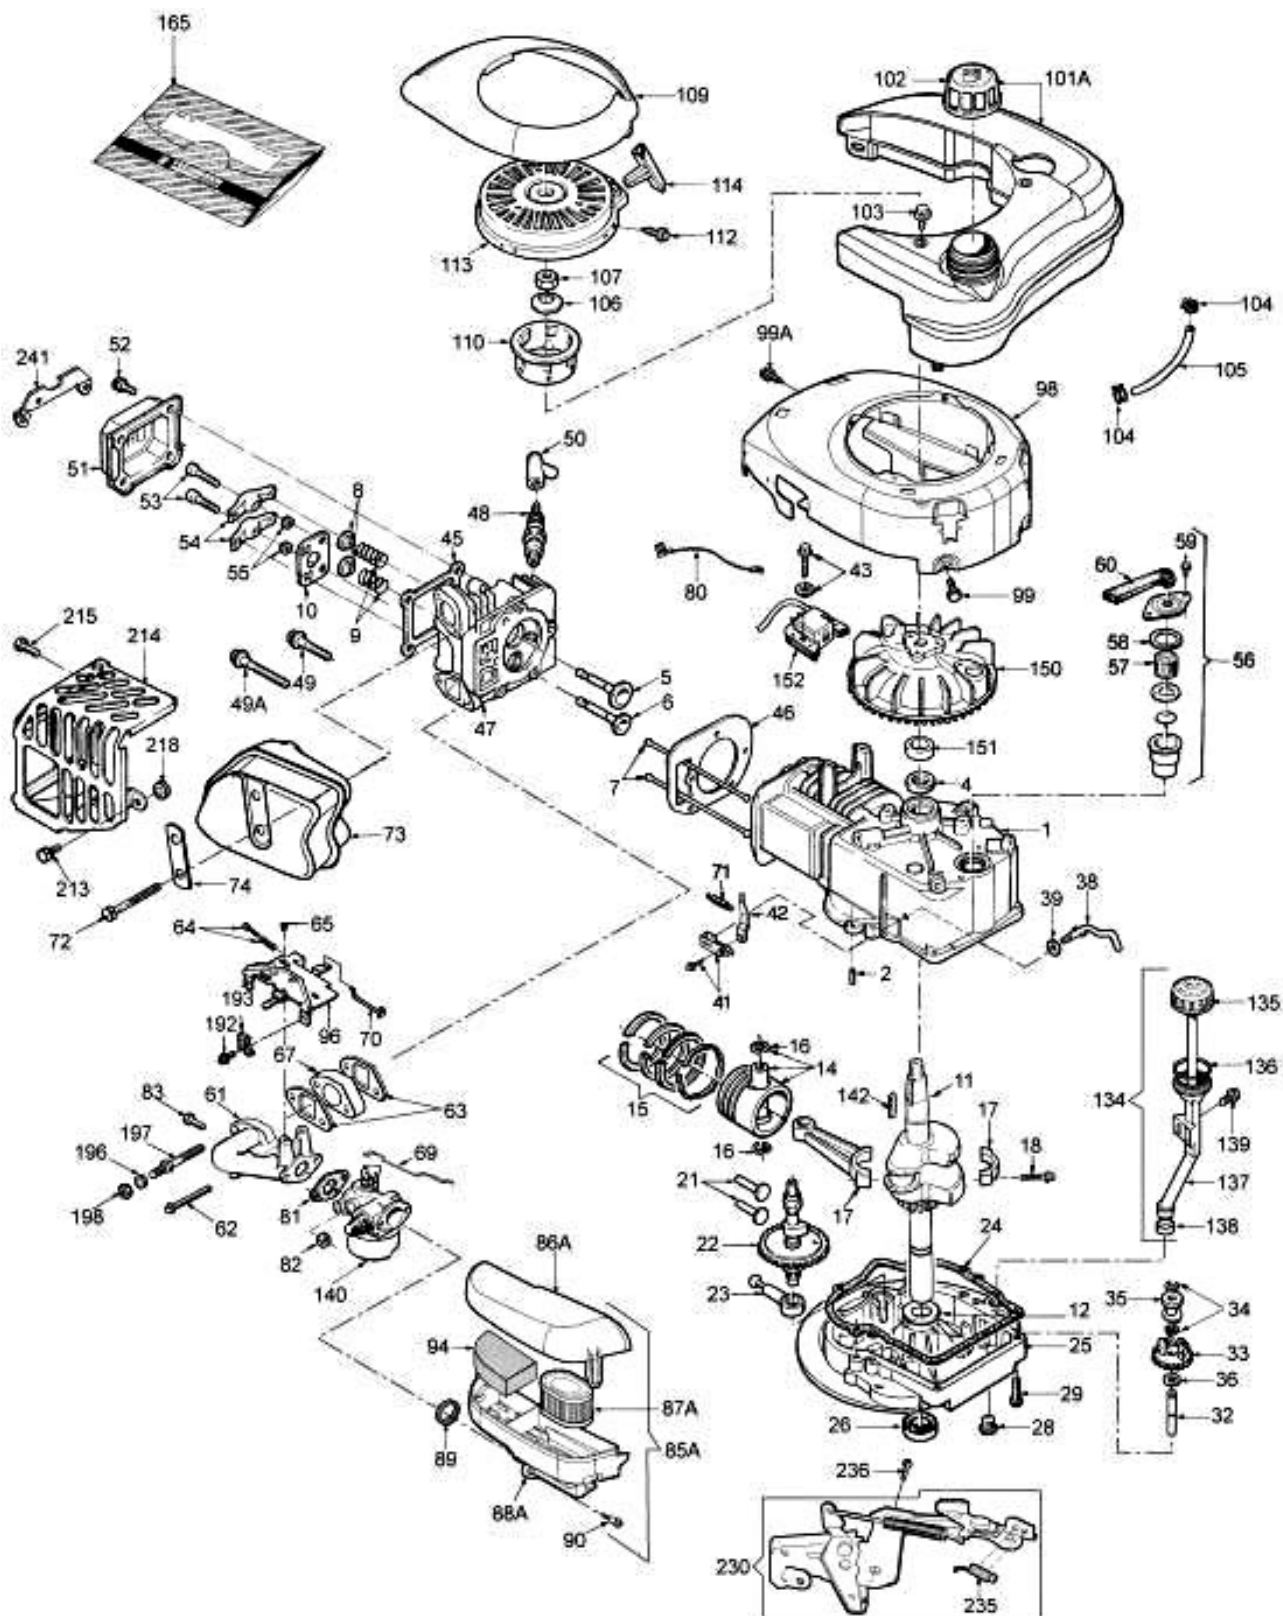

# Centura 65 OHV

**BENZINOVÝ SPALOVACÍ MOTOR 6,5 HP**

Pozice	Objednací číslo	Název součásti	Počet ks
1	16010092	VÁLEC (71 MM)	1
2	29410001	KOLÍK	2
4	29610017	GUFERO	1
5	16130002	VENTIL SACÍ PRŮMĚR DŘÍKU +0,8 MM	1
5	16130001	VENTIL SACÍ	1
6	16140009	VENTIL VÝFUKOVÝ	1
6	16140010	VENTIL VÝFUKOVÝ PRŮMĚR DŘÍKU + 0,8 MM	1
7	22450005	ZDVIHÁTKO VENTILU	2
8	22470006	MISKA VENTILOVÁ	2
9	27910003	PERO STARTOVACÍ	2
10	22450007	VODÍTKO ZVDIHÁTEK	1
11	16070128	HŘÍDEL KLIKOVÝ	1
12	29520006	PODLOŽKA	1
14	16090033	PÍST 71 MM	1
14	16090034	PÍST 71,25 MM	1
14	16090035	PÍST 71,50 MM	1
15	16100026	KROUŽEK PÍSTNÍ SADA (71,50 MM)	1
15	16100025	KROUŽEK PÍSTNÍ SADA (71,25 MM)	1
15	16100024	KROUŽEK PÍSTNÍ SADA (71 MM)	1
16	29450004	KROUŽEK POJISTNÝ	2
17	16110010	OJNICE	1
18	29190164	ŠROUB	1
21	22440004	ZDVIHÁTKO VENTILU	2
22	16120010	HŘÍDEL VAČKOVÁ	1
23	16160004	PUMPA OLEJOVÁ	1
24	29630001	TĚSNĚNÍ	1
25	16030008	PŘÍRUBA MOTORU	1
26	29610018	GUFERO	1
28	29320035	UCPÁVKA PLASTOVÁ	1
29	29190075	ŠROUB 1/4x20 (30MM)	6
32	22720001	OSIČKA REGULÁTORU OTÁČEK	1
33	16170001	KOLO OZUBENÉ REGULÁTORU	1
34	29450005	REGULÁTOR Odstředivý	2
35	22740001	TĚLESO REGULÁTORU	1
36	29510015	PODLOŽKA VYMEZOVACÍ	1
38	22750009	OSA REGULÁTORU OVLÁDACÍ	1
39	29510029	PODLOŽKA	1
41	16500009	SVORKA REGULÁTORU	1
42	27240108	PÁČKA REGULÁTORU OTÁČEK	1
43	29190168	ŠROUB 10-24 (24 MM)	2
45	29630110	TĚSNĚNÍ VÍKA VENTILŮ	1
46	29620028	TĚSNĚNÍ VÁLCE	1
47	16050003	HLAVA VÁLCE	1
48	29010014	SVÍČKA ZAPALOVACÍ	1
49	29180072	ŠROUB 5/16-18 (39 MM)	4
49a	29180083	ŠROUB 5/16-18 (66 MM)	1
50	15950001	NÁSTAVEC SVÍČKY	1
51	27520018	TĚSNĚNÍ VÍKA VENTILŮ	1
52	29190192	ŠROUB 1/4-20 (12 MM)	4
53	29180071	ŠROUB 1/4-28 (30 MM)	1
54	22450006	VAHADLO	1