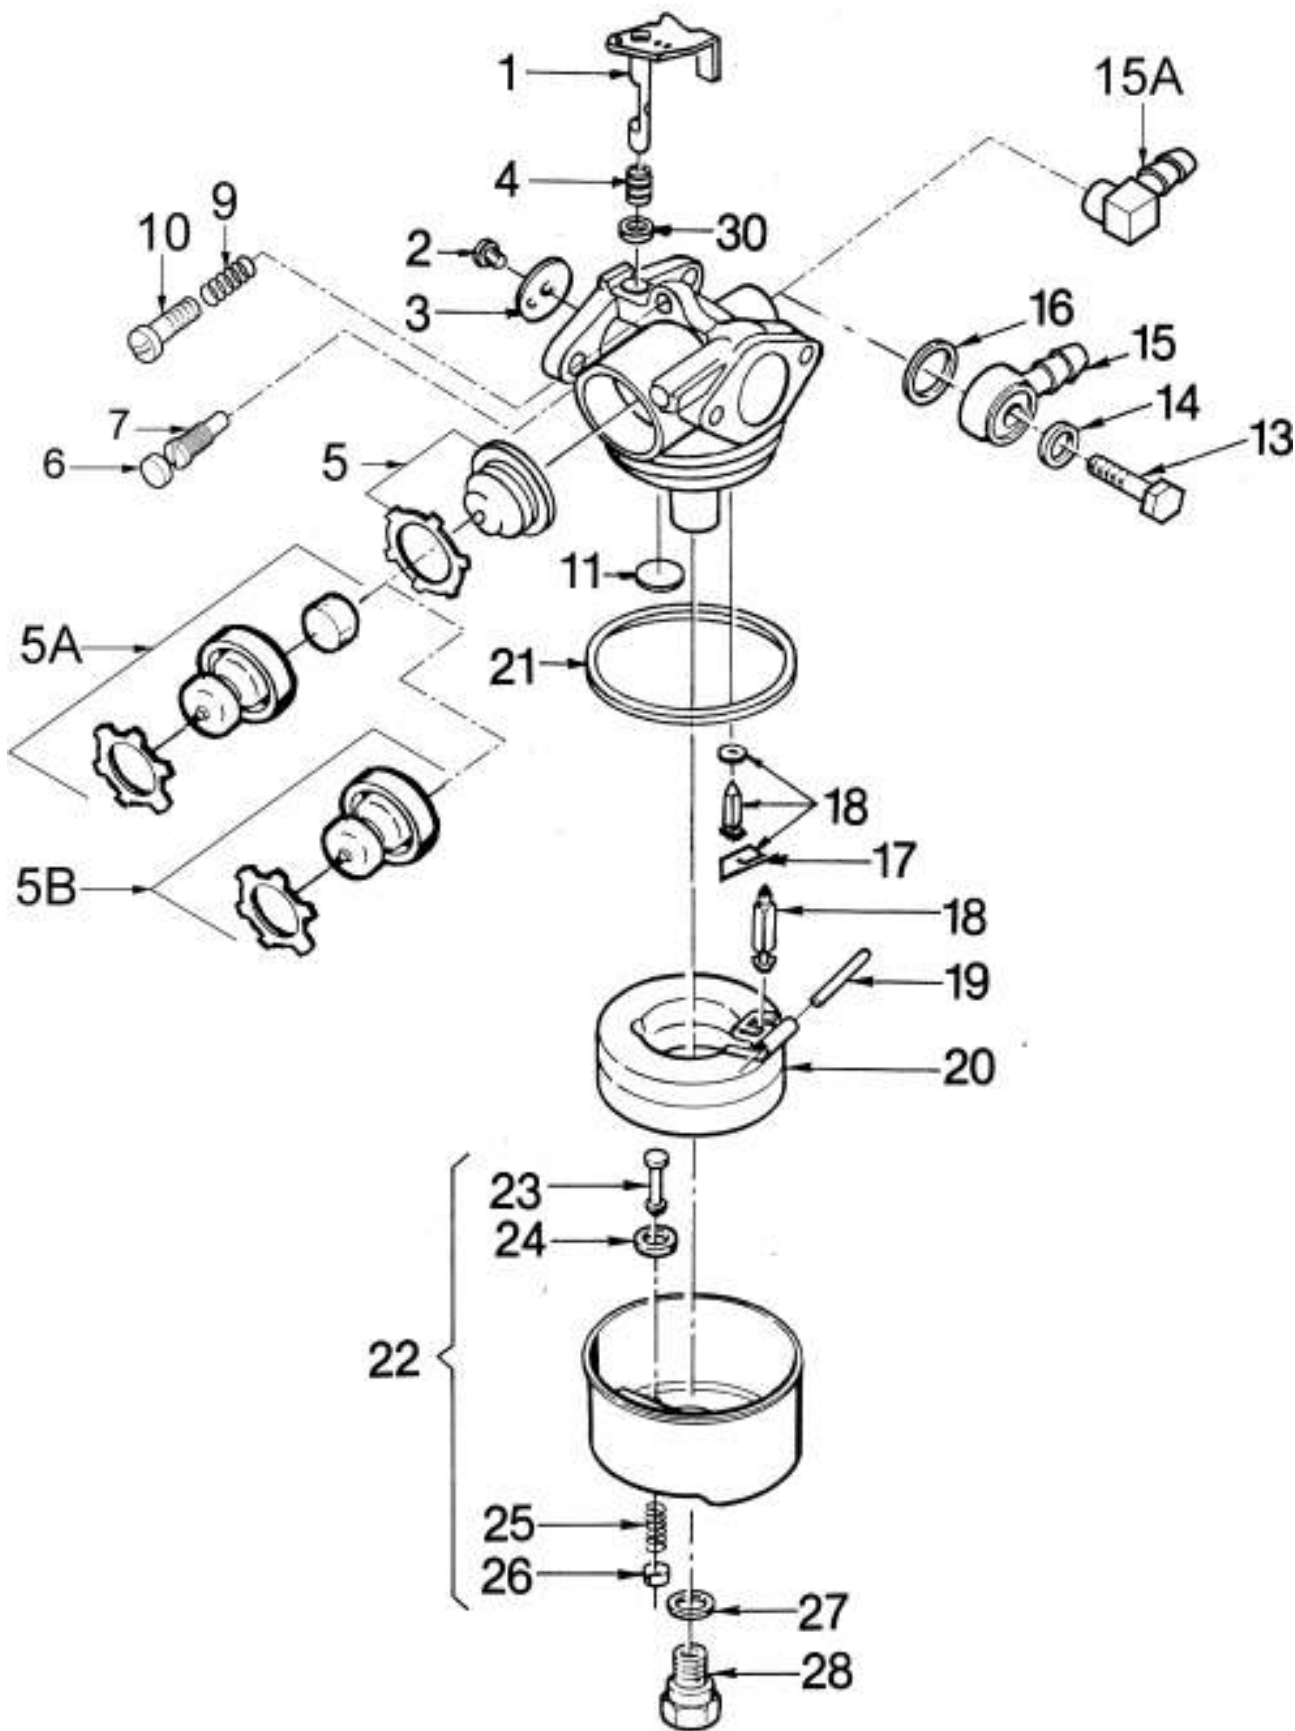

Pozice	Objednací číslo	Název součásti	Počet ks
*	23088018	KARBURÁTOR	1
1	13200045	PÁČKA KARBURÁTORU	1
2	29190215	ŠROUB	1
3	23210010	KLAPKA ŠKRTÍCÍ	1
4	27920180	PRUŽINA VRATNÁ	1
5	16630035	SADA OPRAVNÁ	1
6	29320084	UCPÁVKA	1
7	23940056	ŠROUB BOHATOSTI SMĚSI	1
9	27920132	PRUŽINA ŠROUBU	1
10	29190321	ŠROUB 8-32 (19 MM)	1
11	29640019	PLUG	1
15	27110022	PŘÍPOJKA PALIVOVÉ HADIČKY	1
17	29490064	POJISTKA	1
18	16630021	SADA PLOVÁKU	1
19	27460030	PLOVÁK	1
20	23960019	PLOVÁK KARBURÁTORU	1
21	29630121	TĚSNĚNÍ KARBURÁTORU	1
22	13950014	KOMORA PLOVÁKU KOMPLETNÍ	1
23	23950004	JEHLA	1
24	29630075	TĚSNĚNÍ	1
25	27920078	PRUŽINA	1
26	23950002	POJISTKA	1
27	29630152	TĚSNĚNÍ	1
28	19320035	ŠROUB PLOVÁKOVÉ KOMORY	1
30	24180005	FILTR	1
31	29610069	KROUŽEK TĚSNÍCÍ	2
32	16630045	SADA OPRAVNÁ	1