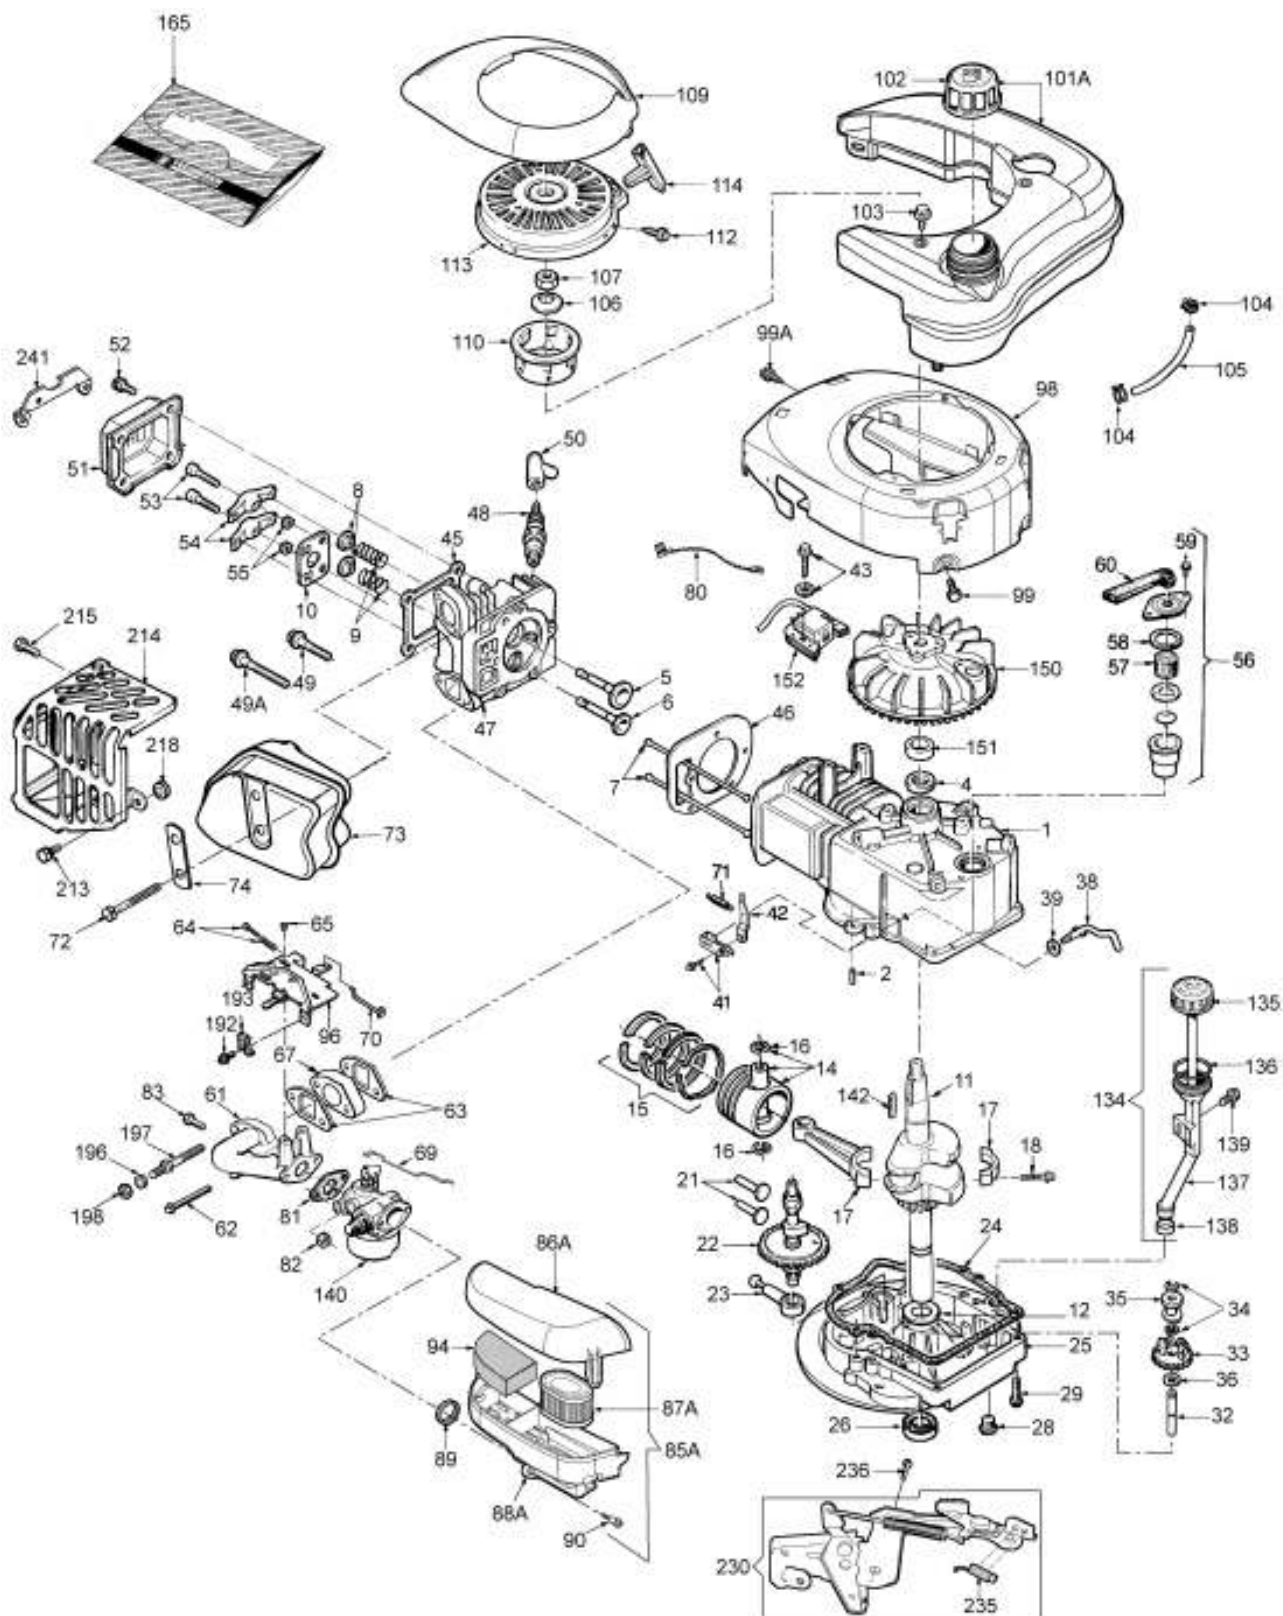

# Centura 60 OHV ECO

**BENZINOVÝ SPALOVACÍ MOTOR 6,0 HP  
Model 2006**

Pozice	Objednací číslo	Název součásti	Počet ks
1	16010089	VÁLEC (OBSAHUJE 2;4) (VRTÁNÍ 66,60 MM)	1
2	29411001	KOLÍK CENTROVÁNÍ	2
4	29610017	GUFERO	1
5	16130002	VENTIL SACÍ PRŮMĚR DŘÍKU +0,8 MM	1
5	16130001	VENTIL SACÍ	1
6	16140009	VENTIL VÝFUKOVÝ	1
6	16140010	VENTIL VÝFUKOVÝ PRŮMĚR DŘÍKU + 0,8 MM	1
7	22450005	ZDVIHÁTKO VENTILU	2
8	22470006	MISKA VENTILOVÁ	2
9	27910003	PERO STARTOVACÍ	2
10	22450007	VODÍTKO ZVDIHÁTEK	1
11	16070124	HŘÍDEL KLIKOVÝ	1
12	29520006	PODLOŽKA	1
14	16090043	PÍST;ČEP; KROUŽKY (OBSAHUJE 16) (PRŮMĚR 66,60 MM)	1
14	16090044	PÍST;ČEP; KROUŽKY (OBSAHUJE 16) (PRŮM 66,60+0,25MM)	1
15	16100019	KROUŽEK PÍSTNÍ SADA (PRŮMĚR 66,60 + 0,25 MM)	1
15	16110018	KROUŽEK PÍSTNÍ SADA (PRŮMĚR 66,60 MM)	1
16	29450004	KROUŽEK POJISTNÝ	2
17	16110010	OJNICE	1
18	29190164	ŠROUB	1
21	22440004	ZDVIHÁTKO VENTILU	2
22	16120022	HŘÍDEL VAČKOVÁ	1
23	16160004	PUMPA OLEJOVÁ	1
24	29630001	TĚSNĚNÍ	1
25	16030013	VÍKO SPODNÍ	1
26	29610018	GUFERO	1
28	29320035	UCPÁVKA PLASTOVÁ	1
29	29190075	ŠROUB 1/4x20 (30MM)	6
32	22720001	OSIČKA REGULÁTORU OTÁČEK	1
33	16170001	KOLO OZUBENÉ REGULÁTORU	1
34	29450005	REGULÁTOR Odstředivý	2
35	22740001	TĚLESO REGULÁTORU	1
36	29510015	PODLOŽKA VYMEZOVACÍ	1
38	22750009	OSA REGULÁTORU OVLÁDACÍ	1
39	29510029	PODLOŽKA	1
41	16500009	SVORKA REGULÁTORU	1
42	27240108	PÁČKA REGULÁTORU OTÁČEK	1
43	29190168	ŠROUB 10-24 (24 MM)	2
45	29630110	TĚSNĚNÍ VÍKA VENTILŮ	1
46	29620029	TĚSNĚNÍ HLAVY VÁLCE	1
47	16050004	HLAVA VÁLCE (OBSAHUJE 5;6;8;9;10;45;53;54;55)	1
48	29010014	SVÍČKA ZAPALOVACÍ RN4C	1
49	29180072	ŠROUB 5/16-18 (39 MM)	4
49a	29180083	ŠROUB 5/16-18 (66 MM)	1
50	15950001	NÁSTAVEC SVÍČKY	1
51	27520018	TĚSNĚNÍ VÍKA VENTILŮ	1
52	29190192	ŠROUB 1/4-20 (12 MM)	4
53	29180071	ŠROUB 1/4-28 (30 MM)	1
54	22450006	VAHADLO	1
55	29210038	MATICE 1/4-28	1
56	16190003	ODVĚTRÁNÍ KOMORY	1