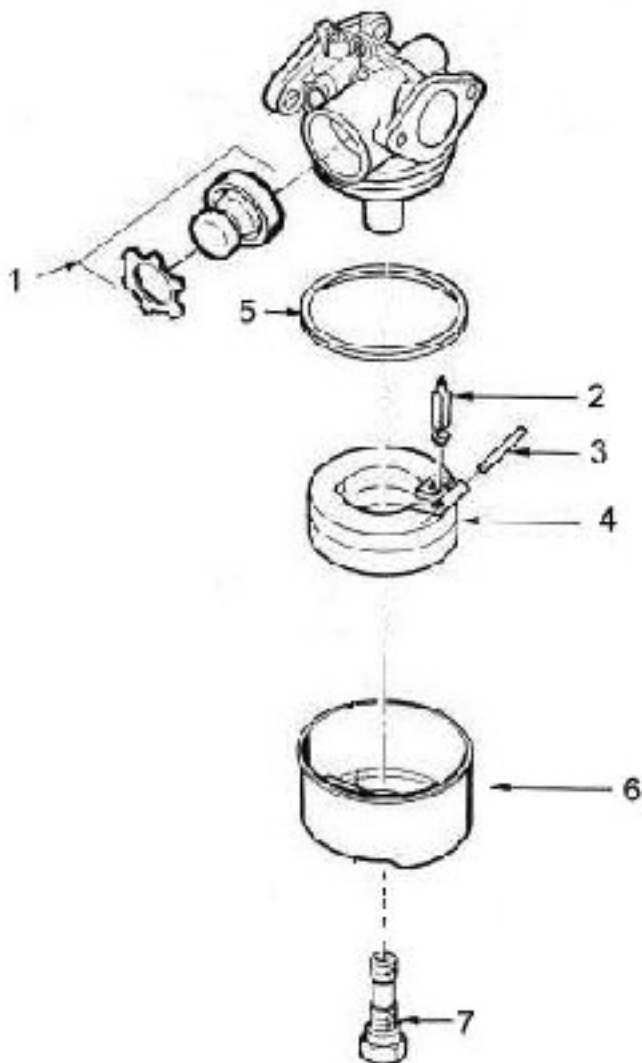

Pozice	Objednací číslo	Název součásti	Počet ks
*	23011508	KARBURÁTOR CENTURA 60	1
1	16630036	PRIMER + KROUŽEK POJISTNÝ	1
2	23920019	VENTIL JEHLOVÝ	1
3	27460020	OSÍČKA PLOVÁKU	1
4	23960018	PLOVÁK KOMPLETNÍ	1
5	29630076	TĚSNĚNÍ PLOVÁKOVÉ KOMORY	1
6	23960024	KOMORA PLOVÁKOVÁ	1
7	19320054	ŠROUB PLOVÁKOVÉ KOMORY	1