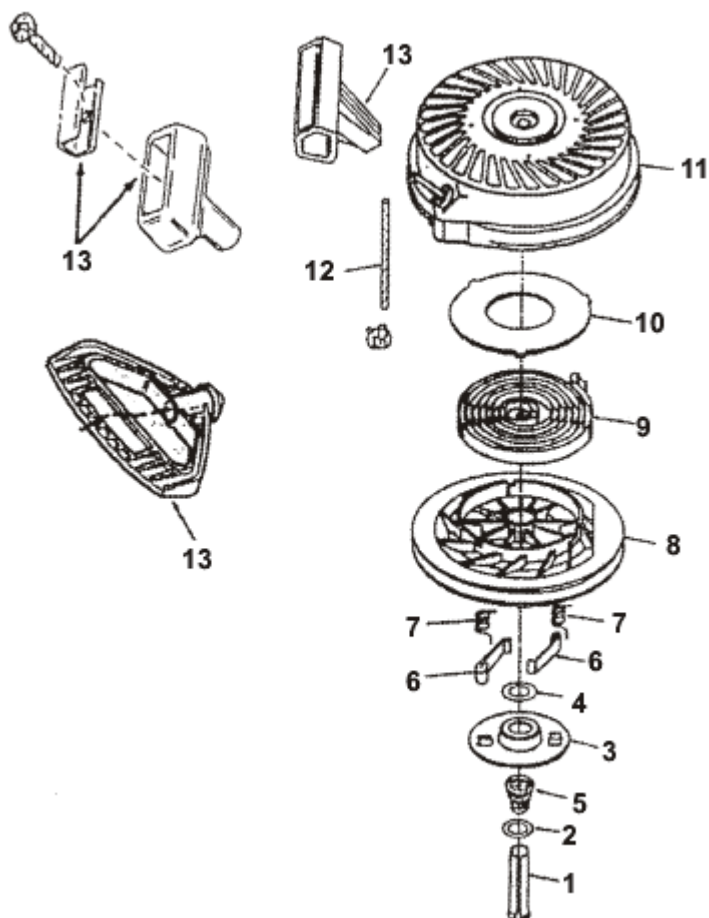

Pozice	Objednací číslo	Název součástí	Počet ks
*	590788	STARTÉR KOMPLETNÍ	1
1	590599A	ČEP STARTOVACÍ Kladky	1
2	590600	PODLOŽKA VYMEZOVACÍ	1
3	590615	DRŽÁK ZÁPADKY	1
4	590601	PODLOŽKA VYMEZOVACÍ	1
5	590598	PRUŽINA	1
6	590616	ZÁPADKA STARTOVACÍ	2
7	590617	PRUŽINA ZÁPADKY	2
8	590618A	KLADKA STARTOV.	1
9	590619	PRUŽINA VRATNÁ	1
10	590620	KRYT VRATNÉ PRUŽINY	1
11	590687	KRYT STARTÉRU	1
12	590535	ŠŤŮRA STARTOVACÍ	1
13	590701	RUKOJEŤ STARTOVACÍ	1