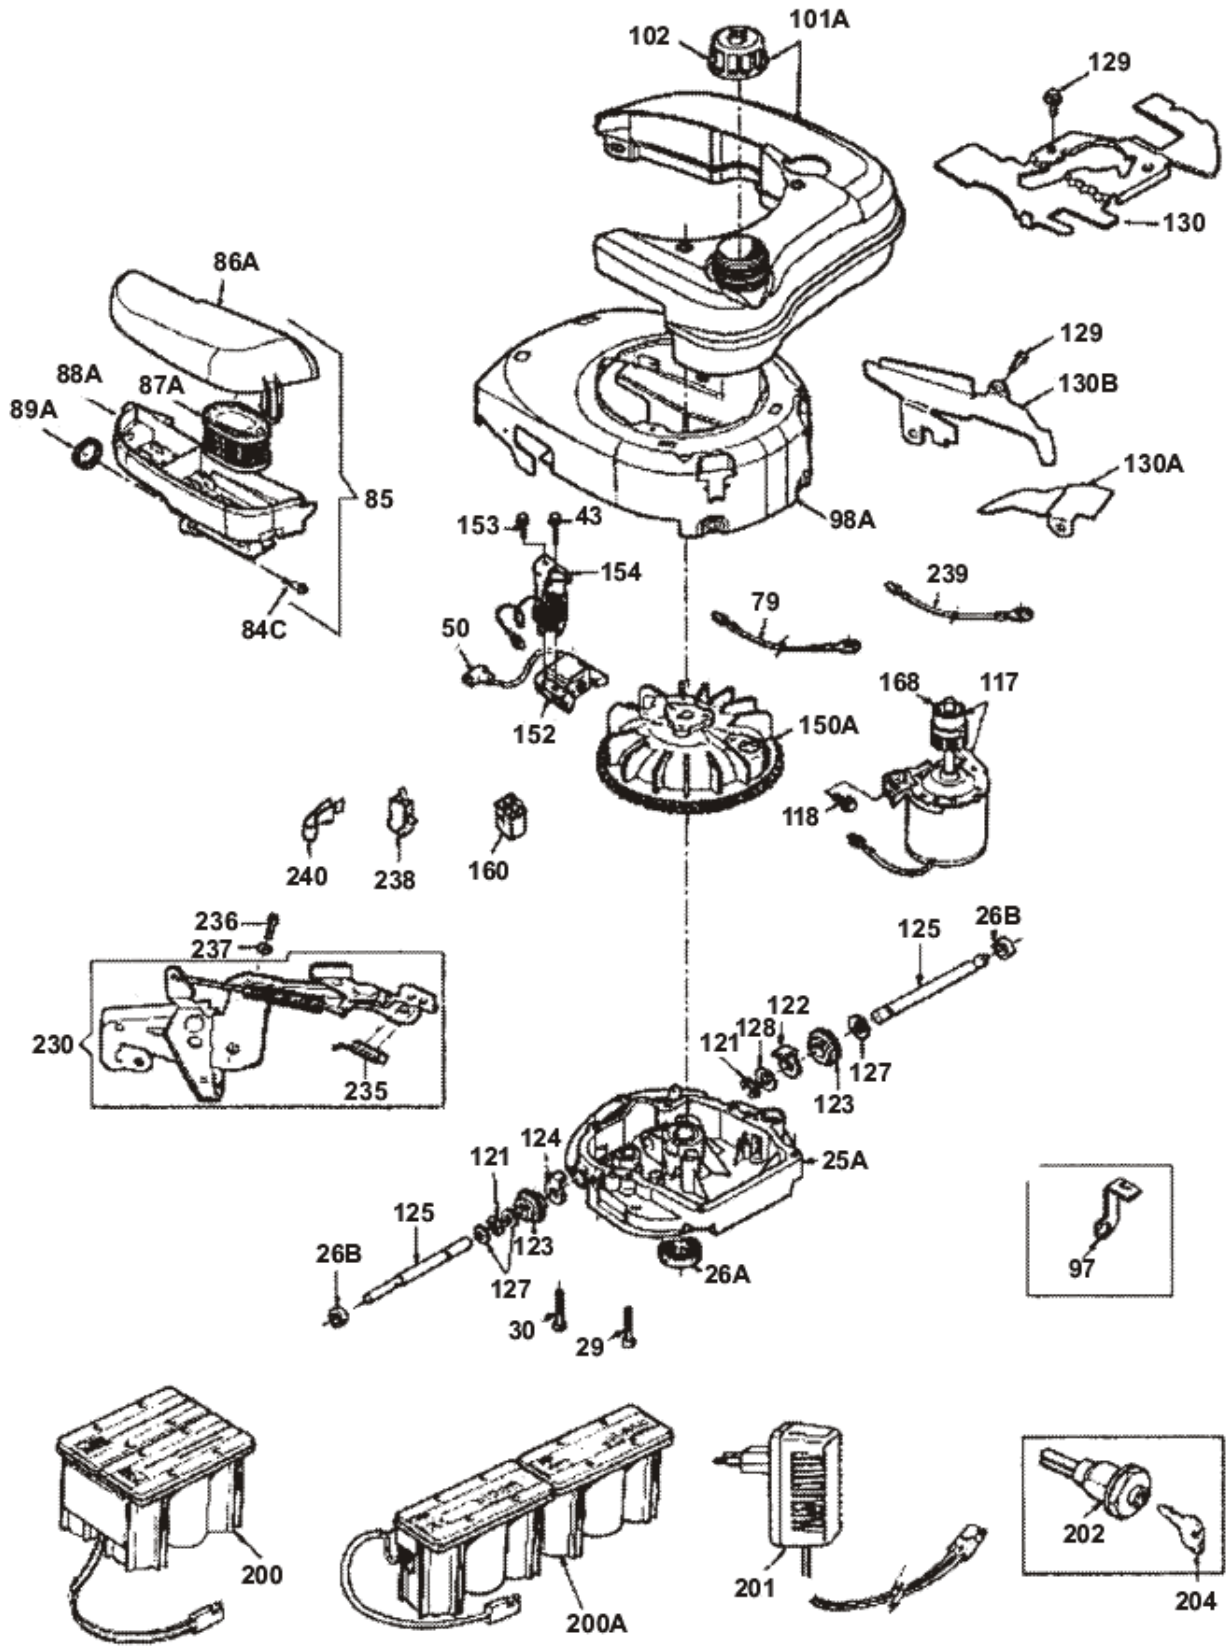

# Centura 55

**BENZINOVÝ SPALOVACÍ MOTOR 5,5 HP**

©Vladimír Bernklau

Pozice	Objednací číslo	Název součásti	Počet ks
1	16010071	VÁLEC (71 MM)	1
2	29410001	KOLÍK	2
4	29610017	GUFERO	1
5	16130001	VENTIL SACÍ	1
5	16130002	VENTIL SACÍ PRŮMĚR DŘÍKU +0,8 MM	1
6	16140009	VENTIL VÝFUKOVÝ	1
6	16140010	VENTIL VÝFUKOVÝ PRŮMĚR DŘÍKU + 0,8 MM	1
7	19610001	SEDLO PRUŽINY SÁNÍ	1
8	22470008	SEDLO PRUŽINY VÝFUKU	1
9	27910003	PERO STARTOVACÍ	2
10	22470006	MISKA VENTILOVÁ	2
11	16070105	HŘÍDEL KLIKOVÝ	1
12	29520006	PODLOŽKA	1
14	16090034	PÍST 71,25 MM	1
14	16090033	PÍST 71 MM	1
14	16090035	PÍST 71,50 MM	1
15	16100024	KROUŽEK PÍSTNÍ SADA (71 MM)	1
15	16100026	KROUŽEK PÍSTNÍ SADA (71,50 MM)	1
15	16100025	KROUŽEK PÍSTNÍ SADA (71,25 MM)	1
16	29450004	KROUŽEK POJISTNÝ	2
17	16110010	OJNICE	1
18	29190164	ŠROUB	2
21	22440001	ZDVIHÁTKO VENTILU	2
22	16120010	HŘÍDEL VAČKOVÁ	1
23	16160004	PUMPA OLEJOVÁ	1
24	29630001	TĚSNĚNÍ	1
25	16030013	VÍKO SPODNÍ	1
26	29610018	GUFERO	1
28	29320057	ZÁTKA OLEJOVÁ	1
29	29190075	ŠROUB 1/4x20 (30MM)	6
32	22720001	OSIČKA REGULÁTORU OTÁČEK	1
33	16170001	KOLO OZUBENÉ REGULÁTORU	1
34	29450005	REGULÁTOR ODSTŘEDIVÝ	2
35	22740001	TĚLESO REGULÁTORU	1
36	29510015	PODLOŽKA VYMEZOVACÍ	1
38	22750009	OSA REGULÁTORU OVLÁDACÍ	1
39	29510029	PODLOŽKA	1
41	16500009	SVORKA REGULÁTORU	1
42	27240108	PÁČKA REGULÁTORU OTÁČEK	1
43	29190168	ŠROUB 10-24 (24 MM)	2
46	29620013	TĚSNĚNÍ HLAVY VÁLCE	1
47	21210020	HLAVA VÁLCE	1
48	29010007	SVÍČKA ZAPALOVACÍ	1
49	29180063	ŠROUB HLAVY VÁLCE 5/16-18 (36 MM)	8
50	15950001	NÁSTAVEC SVÍČKY	1
51	21660012	VÍKO	1
52	29630004	TĚSNĚNÍ	1
55	29190169	ŠROUB 10-24 (15 MM)	2
56	16190003	ODVĚTRÁNÍ KOMORY	1
57	27140005	FILTR	1
58	29630111	KROUŽEK ODVĚTRÁNÍ	1
59	29190186	ŠROUB 10-24 (14 MM)	2
60	21670012	TRUBKA ODVĚTRÁNÍ	1
61	28510042	HRDLO SÁNÍ	1
62	29190171	ŠROUB 1/4-20 (24 MM)	2