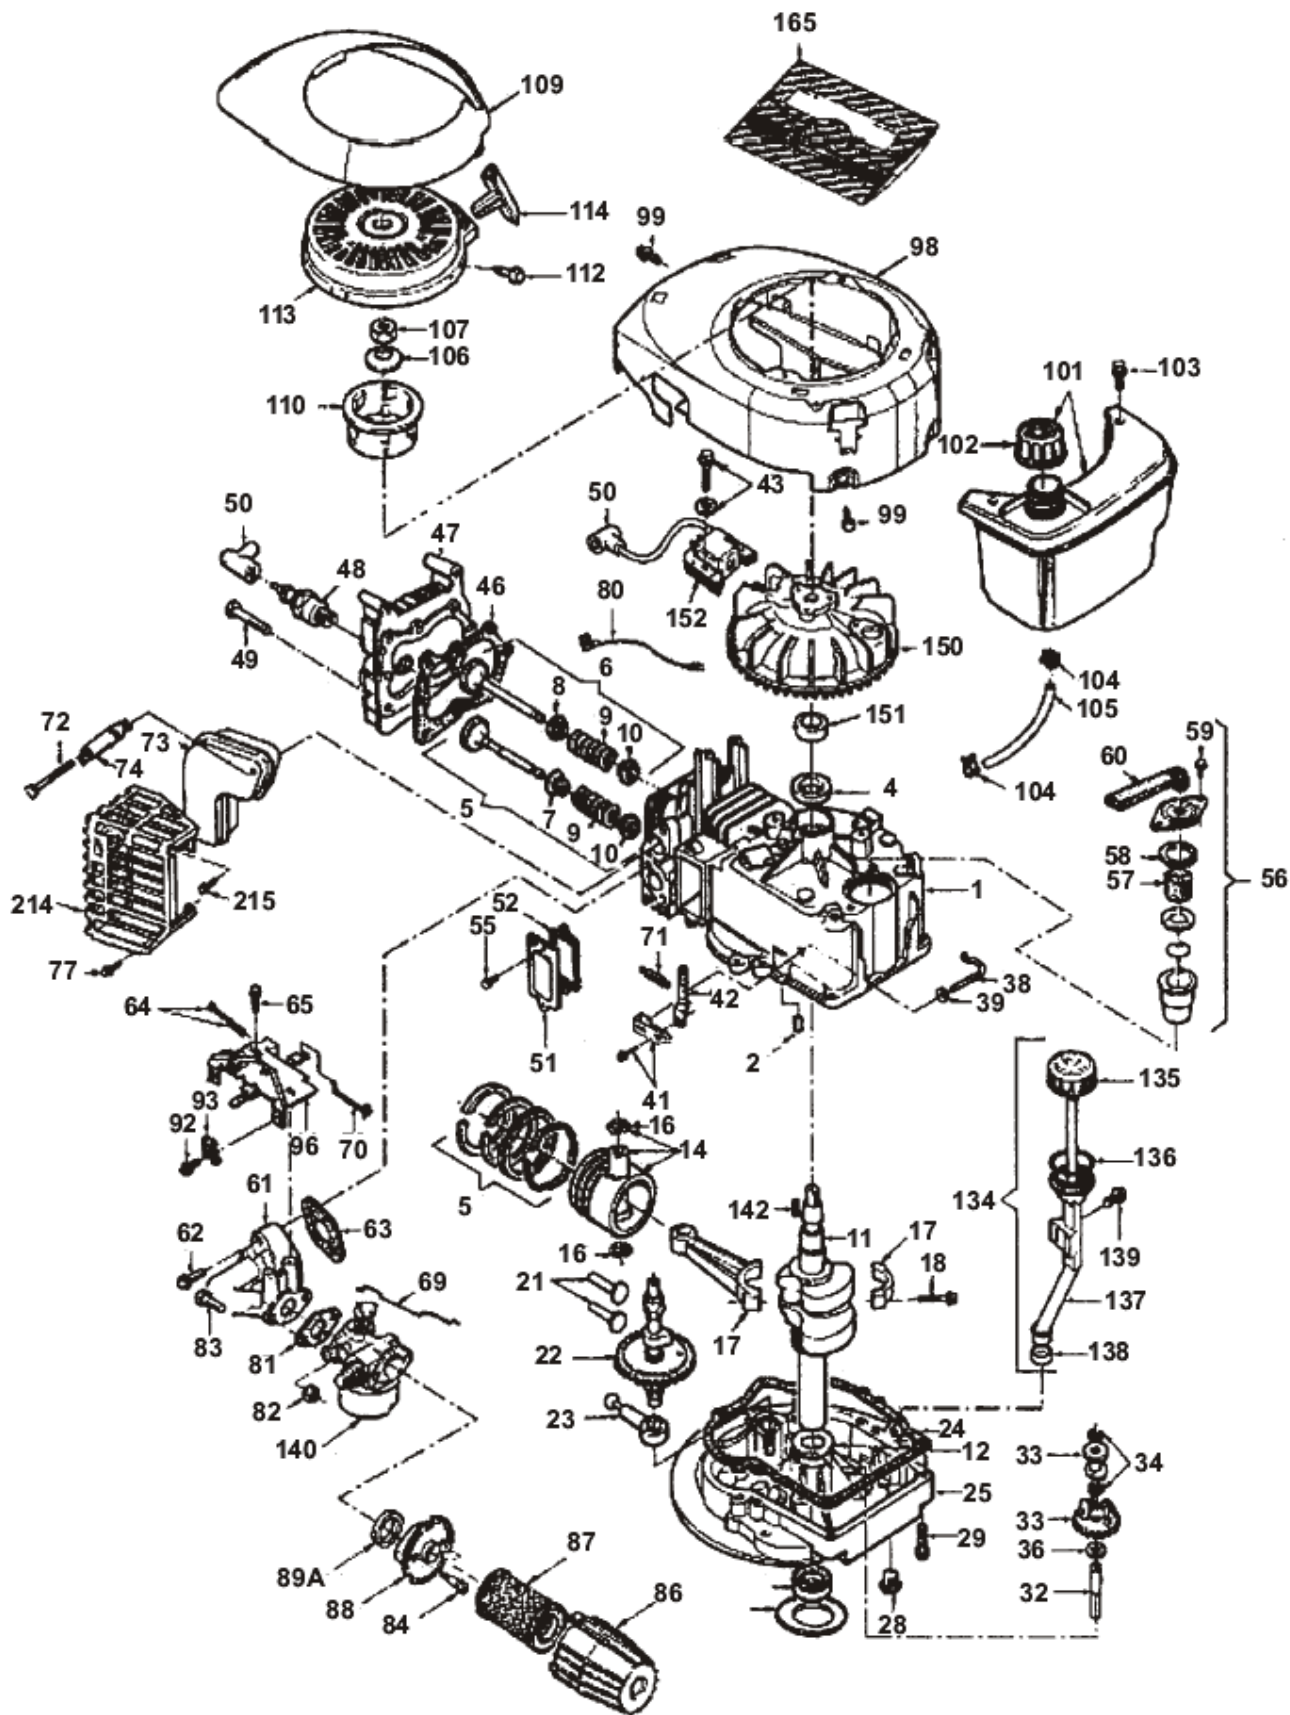

# Centura 55

**BENZINOVÝ SPALOVACÍ MOTOR 5,5 HP**

©Vladimír Bernklau

Pozice	Objednací číslo	Název součásti	Počet ks
1	16010071	VÁLEC (71 MM)	1
2	29410001	KOLÍK	2
4	29610017	GUFERO	1
5	16130001	VENTIL SACÍ	1
5	16130002	VENTIL SACÍ PRŮMĚR DŘÍKU +0,8 MM	1
6	16140009	VENTIL VÝFUKOVÝ	1
6	16140010	VENTIL VÝFUKOVÝ PRŮMĚR DŘÍKU + 0,8 MM	1
7	19610001	SEDLO PRUŽINY SÁNÍ	1
8	22470008	SEDLO PRUŽINY VÝFUKU	1
9	27910003	PERO STARTOVACÍ	2
10	22470006	MISKA VENTILOVÁ	2
11	16070105	HŘÍDEL KLIKOVÝ	1
12	29520006	PODLOŽKA	1
14	16090034	PÍST 71,25 MM	1
14	16090033	PÍST 71 MM	1
14	16090035	PÍST 71,50 MM	1
15	16100024	KROUŽEK PÍSTNÍ SADA (71 MM)	1
15	16100026	KROUŽEK PÍSTNÍ SADA (71,50 MM)	1
15	16100025	KROUŽEK PÍSTNÍ SADA (71,25 MM)	1
16	29450004	KROUŽEK POJISTNÝ	2
17	16110010	OJNICE	1
18	29190164	ŠROUB	2
21	22440001	ZDVIHÁTKO VENTILU	2
22	16120010	HŘÍDEL VAČKOVÁ	1
23	16160004	PUMPA OLEJOVÁ	1
24	29630001	TĚSNĚNÍ	1
25	16030013	VÍKO SPODNÍ	1
26	29610018	GUFERO	1
28	29320057	ZÁTKA OLEJOVÁ	1
29	29190075	ŠROUB 1/4x20 (30MM)	6
32	22720001	OSIČKA REGULÁTORU OTÁČEK	1
33	16170001	KOLO OZUBENÉ REGULÁTORU	1
34	29450005	REGULÁTOR ODSTŘEDIVÝ	2
35	22740001	TĚLESO REGULÁTORU	1
36	29510015	PODLOŽKA VYMEZOVACÍ	1
38	22750009	OSA REGULÁTORU OVLÁDACÍ	1
39	29510029	PODLOŽKA	1
41	16500009	SVORKA REGULÁTORU	1
42	27240108	PÁČKA REGULÁTORU OTÁČEK	1
43	29190168	ŠROUB 10-24 (24 MM)	2
46	29620013	TĚSNĚNÍ HLAVY VÁLCE	1
47	21210020	HLAVA VÁLCE	1
48	29010007	SVÍČKA ZAPALOVACÍ	1
49	29180063	ŠROUB HLAVY VÁLCE 5/16-18 (36 MM)	8
50	15950001	NÁSTAVEC SVÍČKY	1
51	21660012	VÍKO	1
52	29630004	TĚSNĚNÍ	1
55	29190169	ŠROUB 10-24 (15 MM)	2
56	16190003	ODVĚTRÁNÍ KOMORY	1
57	27140005	FILTR	1
58	29630111	KROUŽEK ODVĚTRÁNÍ	1
59	29190186	ŠROUB 10-24 (14 MM)	2
60	21670012	TRUBKA ODVĚTRÁNÍ	1
61	28510042	HRDLO SÁNÍ	1
62	29190171	ŠROUB 1/4-20 (24 MM)	2