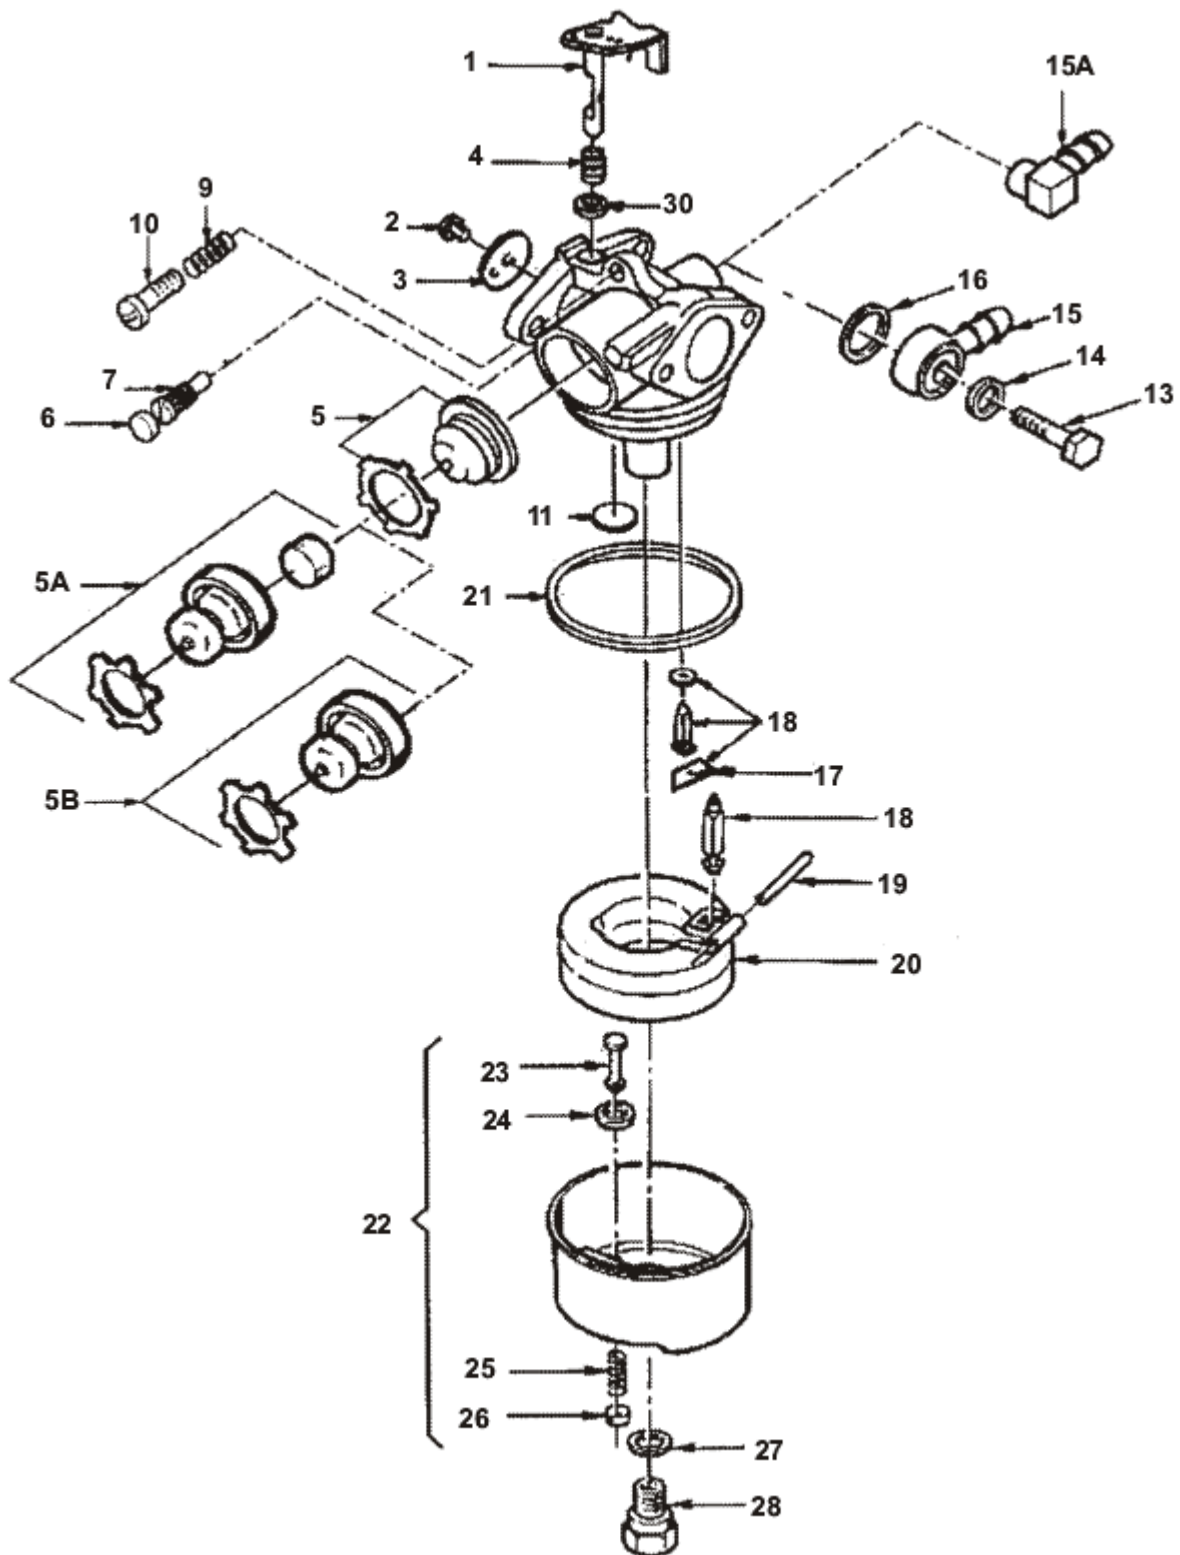

Pozice	Objednací číslo	Název součásti	Počet ks
1	13200045	PÁČKA KARBURÁTORU	1
2	29190215	ŠROUB	1
3	23210010	KLAPKA ŠKRTÍCÍ	1
4	27920180	PRUŽINA VRATNÁ	1
5B	16630035	SADA OPRAVNÁ	1
6	29320084	UCPÁVKA	1
7	23940056	ŠROUB BOHATOSTI SMĚSI	1
9	27920132	PRUŽINA ŠROUBU	1
10	29190321	ŠROUB 8-32 (19 MM)	1
11	29640019	PLUG	1
15A	27110022	PŘÍPOJKA PALIVOVÉ HADIČKY	1
17	29490064	POJISTKA	1
18	16630021	SADA PLOVÁKU	1
19	27460030	PLOVÁK	1
20	23960019	PLOVÁK KARBURÁTORU	1
21	29630121	TĚSNĚNÍ KARBURÁTORU	1
22	13950014	KOMORA PLOVÁKU KOMPLETNÍ	1
23	23950004	JEHLA	1
24	29430075	TĚSNĚNÍ	1
25	27920078	PRUŽINA	1
26	23950002	POJISTKA	1
27	29630152	TĚSNĚNÍ	1
28	19320027	ŠROUB PLOVÁKOVÉ KOMORY	1
30	24180005	FILTR	1
31	29610069	KROUŽEK TĚSNÍCÍ	1
32	16630040	SADA OPRAVNÁ	1