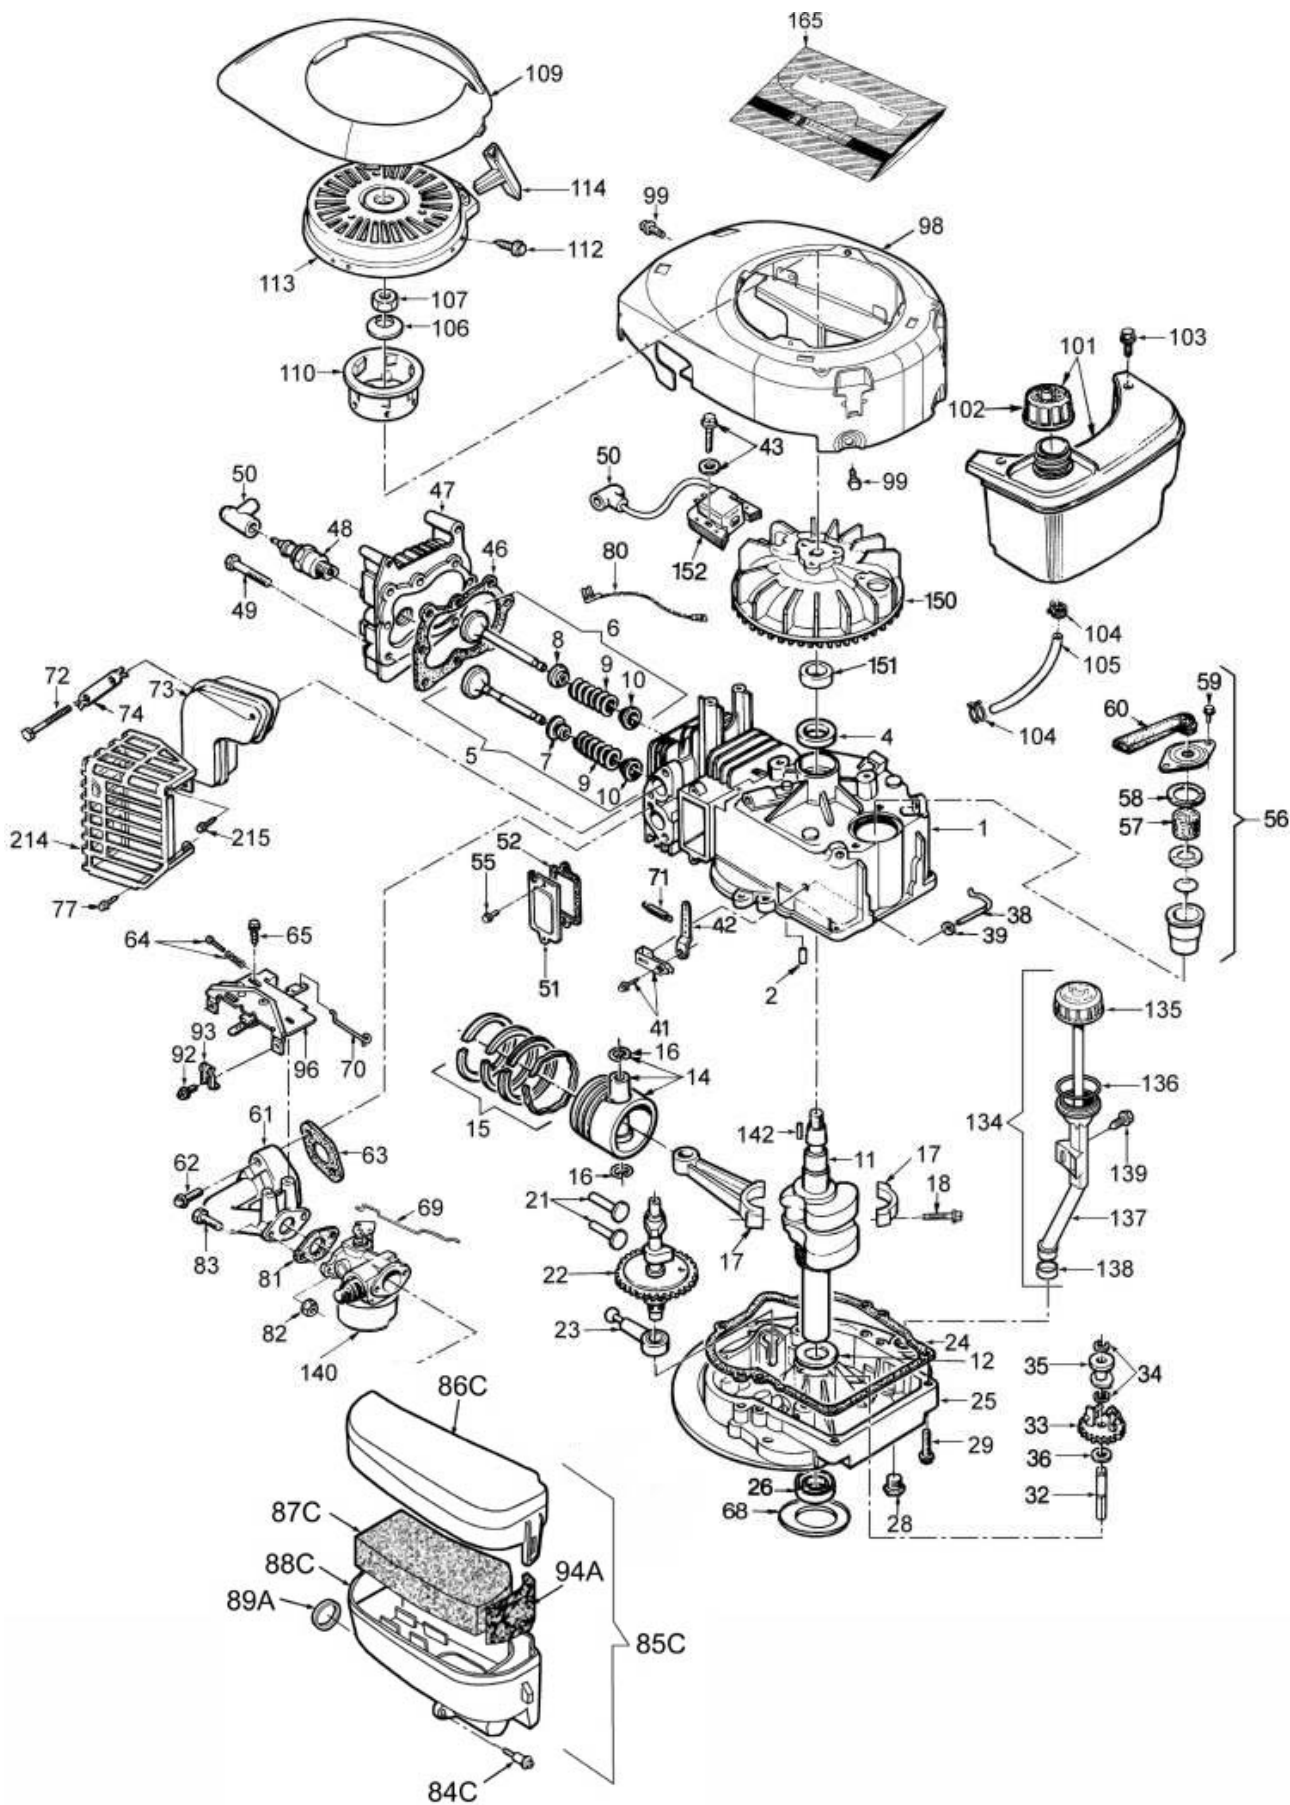

Centura 45 ECO

BENZINOVÝ SPALOVACÍ MOTOR 4,5 HP

Pozice	Objednací číslo	Název součásti	Počet ks
1	16010103	VÁLEC (OBSAHUJE 2;4) (VRTÁNÍ 63,50 MM)	1
2	29410001	KOLÍK	2
4	29610017	GUFERO	1
5	16130001	VENTIL SACÍ	1
5	16130002	VENTIL SACÍ PRŮMĚR DŘÍKU +0,8 MM	1
6	16140010	VENTIL VÝFUKOVÝ PRŮMĚR DŘÍKU + 0,8 MM	1
6	16140009	VENTIL VÝFUKOVÝ	1
7	19610001	SEDLO PRUŽINY SÁNÍ	1
9	27910003	PERO STARTOVACÍ	2
10	22470006	MISKA VENTILOVÁ	2
11	16070105	HŘÍDEL KLIKOVÝ	1
12	29520006	PODLOŽKA	1
14	16090007	PÍST 63,50 MM	1
14	16090009	PÍST 64,00 MM	1
14	16090008	PÍST 63,75 MM	1
15	16100009	KROUŽEK PÍSTNÍ SADA (63,50 MM)	1
15	16100011	KROUŽEK PÍSTNÍ SADA (64,00 MM)	1
15	16100010	KROUŽEK PÍSTNÍ SADA (63,75 MM)	1
16	29450004	KROUŽEK POJISTNÝ	2
17	16110010	OJNICE	1
18	29190164	ŠROUB	2
21	22440001	ZDVIHÁTKO VENTILU	2
22	16120021	HŘÍDEL VAČKOVÁ	1
23	16160004	PUMPA OLEJOVÁ	1
24	29630001	TĚSNĚNÍ	1
25	16030013	VÍKO SPODNÍ	1
26	29610018	GUFERO	1
28	29320035	UCPÁVKA PLASTOVÁ	1
29	29190075	ŠROUB 1/4x20 (30MM)	6
32	22720001	OSIČKA REGULÁTORU OTÁČEK	1
33	16170001	KOLO OZUBENÉ REGULÁTORU	1
34	29450005	REGULÁTOR Odstředivý	2
35	22740001	TĚLESO REGULÁTORU	1
36	29510015	PODLOŽKA VYMEZOVACÍ	1
38	22750009	OSA REGULÁTORU OVLÁDACÍ	1
39	29510029	PODLOŽKA	1
41	16500009	SVORKA REGULÁTORU	1
42	27240108	PÁČKA REGULÁTORU OTÁČEK	1
43	29190168	ŠROUB 10-24 (24 MM)	2
46	29620034	TĚSNĚNÍ HLAVY VÁLCE CENTURA 45	1
47	21210052	HLAVA VÁLCE CENTURA 45	1
48	29010015	SVÍČKA ZAPALOVACÍ RJ 19L	1
49	29180063	ŠROUB HLAVY VÁLCE 5/16-18 (36 MM)	8
50	15950001	NÁSTAVEC SVÍČKY	1
51	21660012	VÍKO	1
52	29630004	TĚSNĚNÍ	2
55	29190169	ŠROUB 10-24 (15 MM)	2
56B	16190007	ODVĚTRÁNÍ (OBSAHUJE 57;60B)	1
57	27140005	FILTR	1
60B	16670001	KRYT ODVĚTRÁNÍ	1
61	28510042	HRDLO SÁNÍ	1
62	29190171	ŠROUB 1/4-20 (24 MM)	2