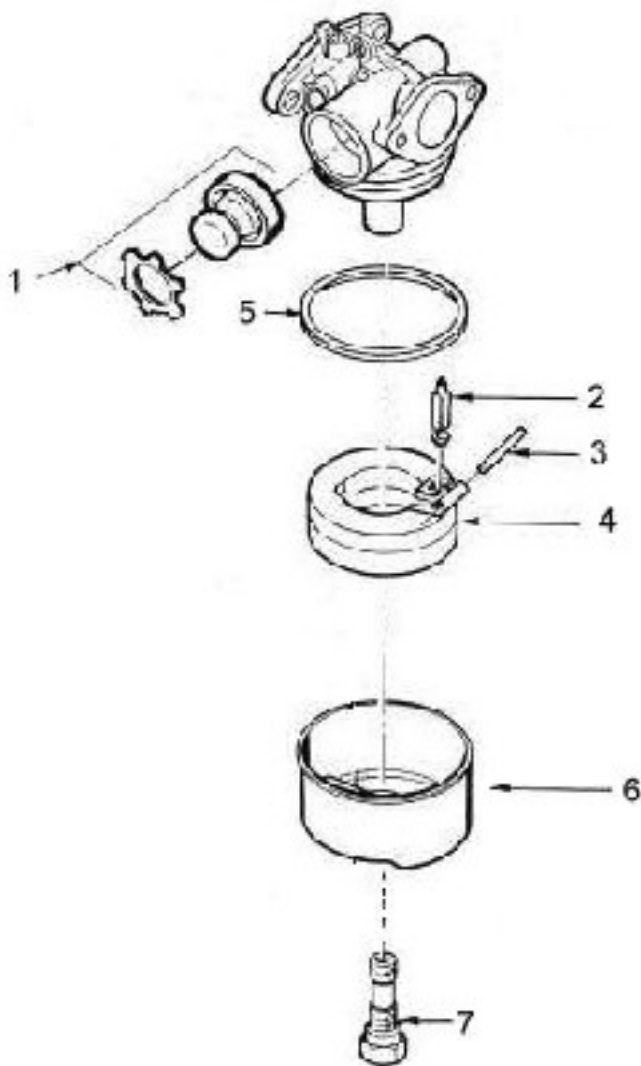

Pozice	Objednací číslo	Název součásti	Počet ks
*	23011509	KARBURÁTOR CENTURA 45	1
1	16630036	PRIMER + KROUŽEK POJISTNÝ	1
2	23920019	VENTIL JEHLOVÝ	1
3	27460020	OSIČKA PLOVÁKU	1
4	23960018	PLOVÁK KOMPLETNÍ	1
5	29630076	TĚSNĚNÍ PLOVÁKOVÉ KOMORY	1
6	23960024	KOMORA PLOVÁKOVÁ	1
7	19320054	ŠROUB PLOVÁKOVÉ KOMORY	1