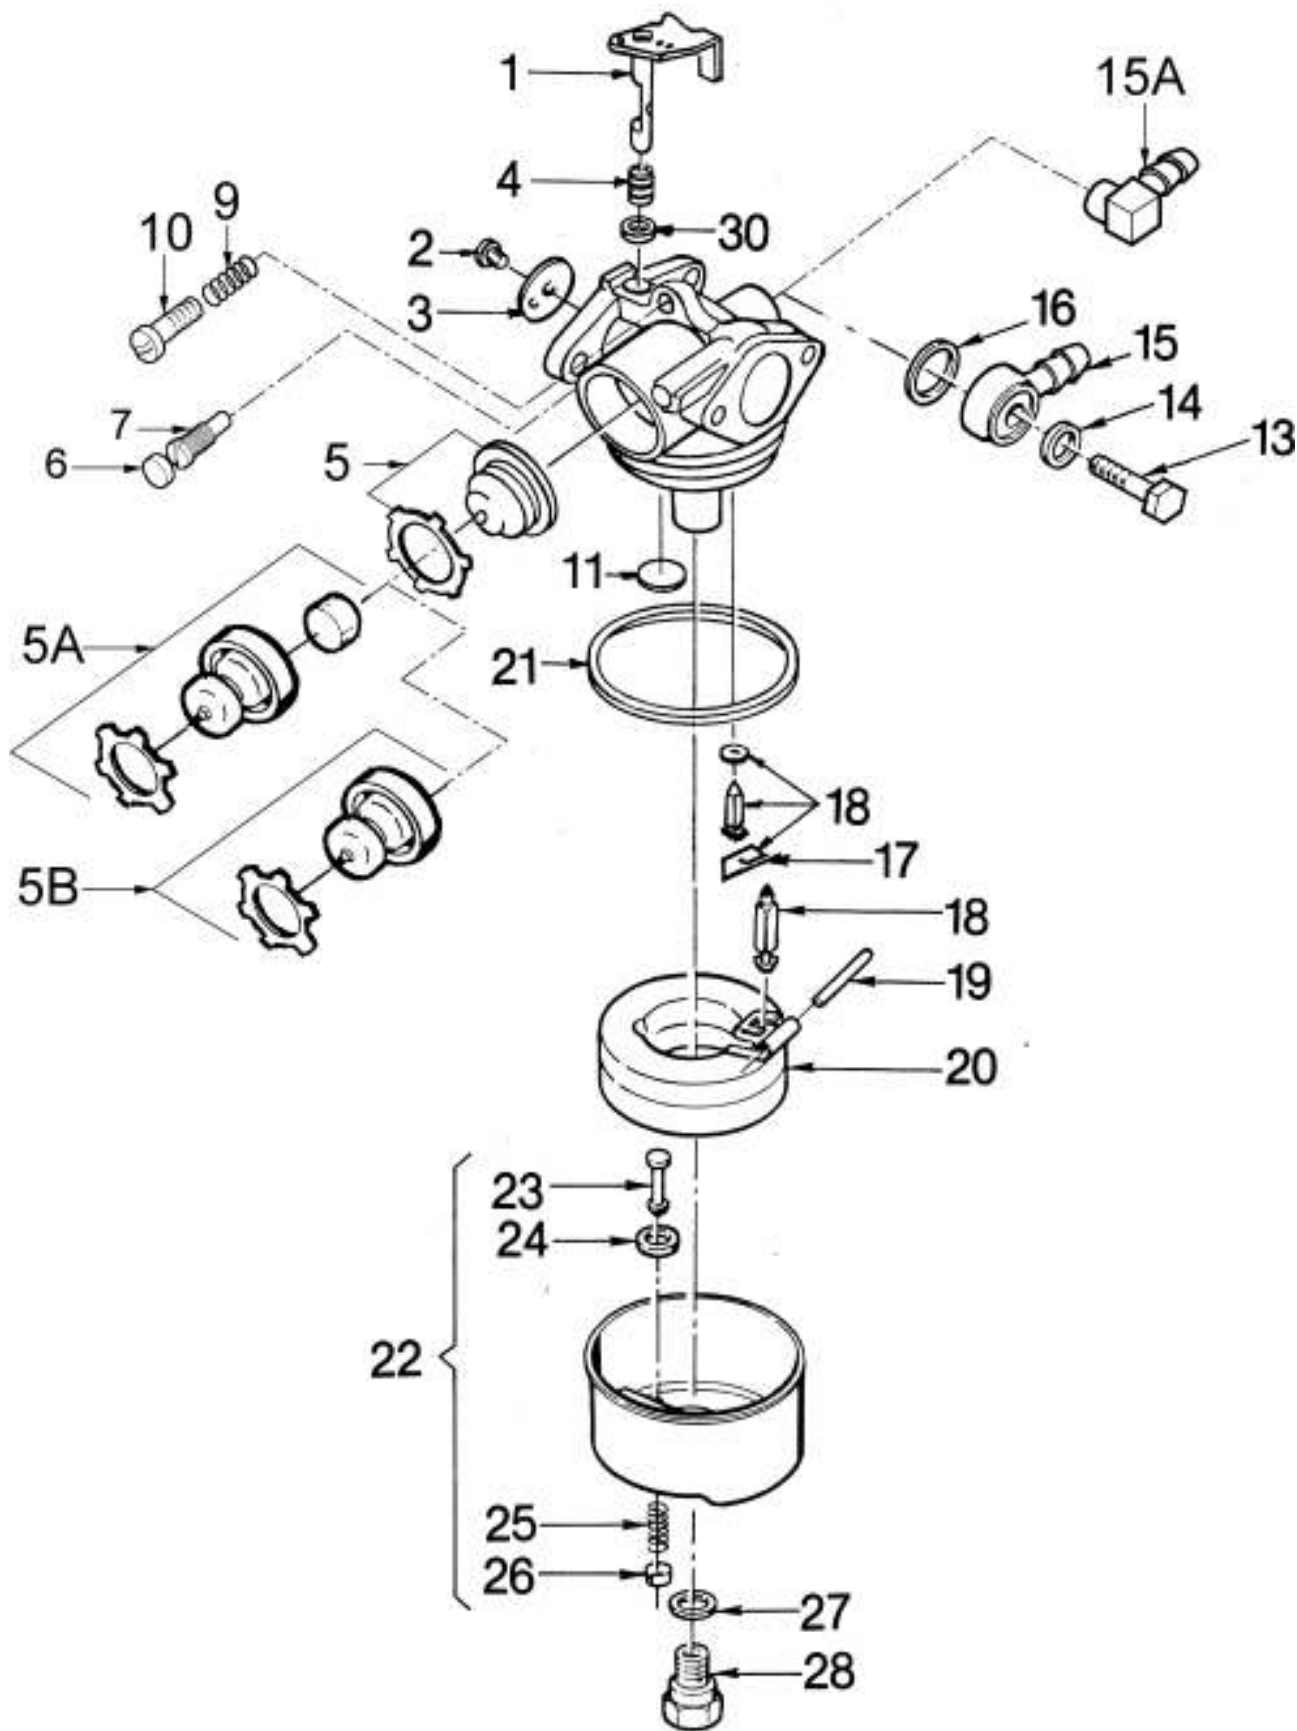

Pozice	Objednací číslo	Název součásti	Počet ks
*	23060606	KARBURÁTOR	1
1	13200019	PÁČKA KARBURÁTORU	1
2	29190109	ŠROUB M3	1
3	23210011	KLAPKA ŠKRTÍCÍ	1
4	27920091	PRUŽINA VRATNÁ	1
5A	16630033	PRIMER SADA	1
13	29190110	ŠROUB PŘÍVODU PALIVA	1
14	29630073	TĚSNĚNÍ ŠROUBU PŘÍVODU PALIVA	1
15	27110008	PŘÍPOJKA PALIVOVÉ HADIČKY	1
16	29630072	TĚSNĚNÍ	1
18	23920019	VENTIL JEHLOVÝ	1
19	27460020	OSIČKA PLOVÁKU	1
20	23960018	PLOVÁK KOMPLETNÍ	1
21	29630076	TĚSNĚNÍ PLOVÁKOVÉ KOMORY	1
22	13950001	KOMORA PLOVÁKOVÉ KOMPLETNÍ	1
23	23950004	JEHLA	1
24	29630075	TĚSNĚNÍ	1
25	27920078	PRUŽINA	1
26	23950002	POJISTKA	1
27	29630074	TĚSNĚNÍ	1
28	19320051	ŠROUB PLOVÁKOVÉ KOMORY	1
30	24180005	FILTR	1