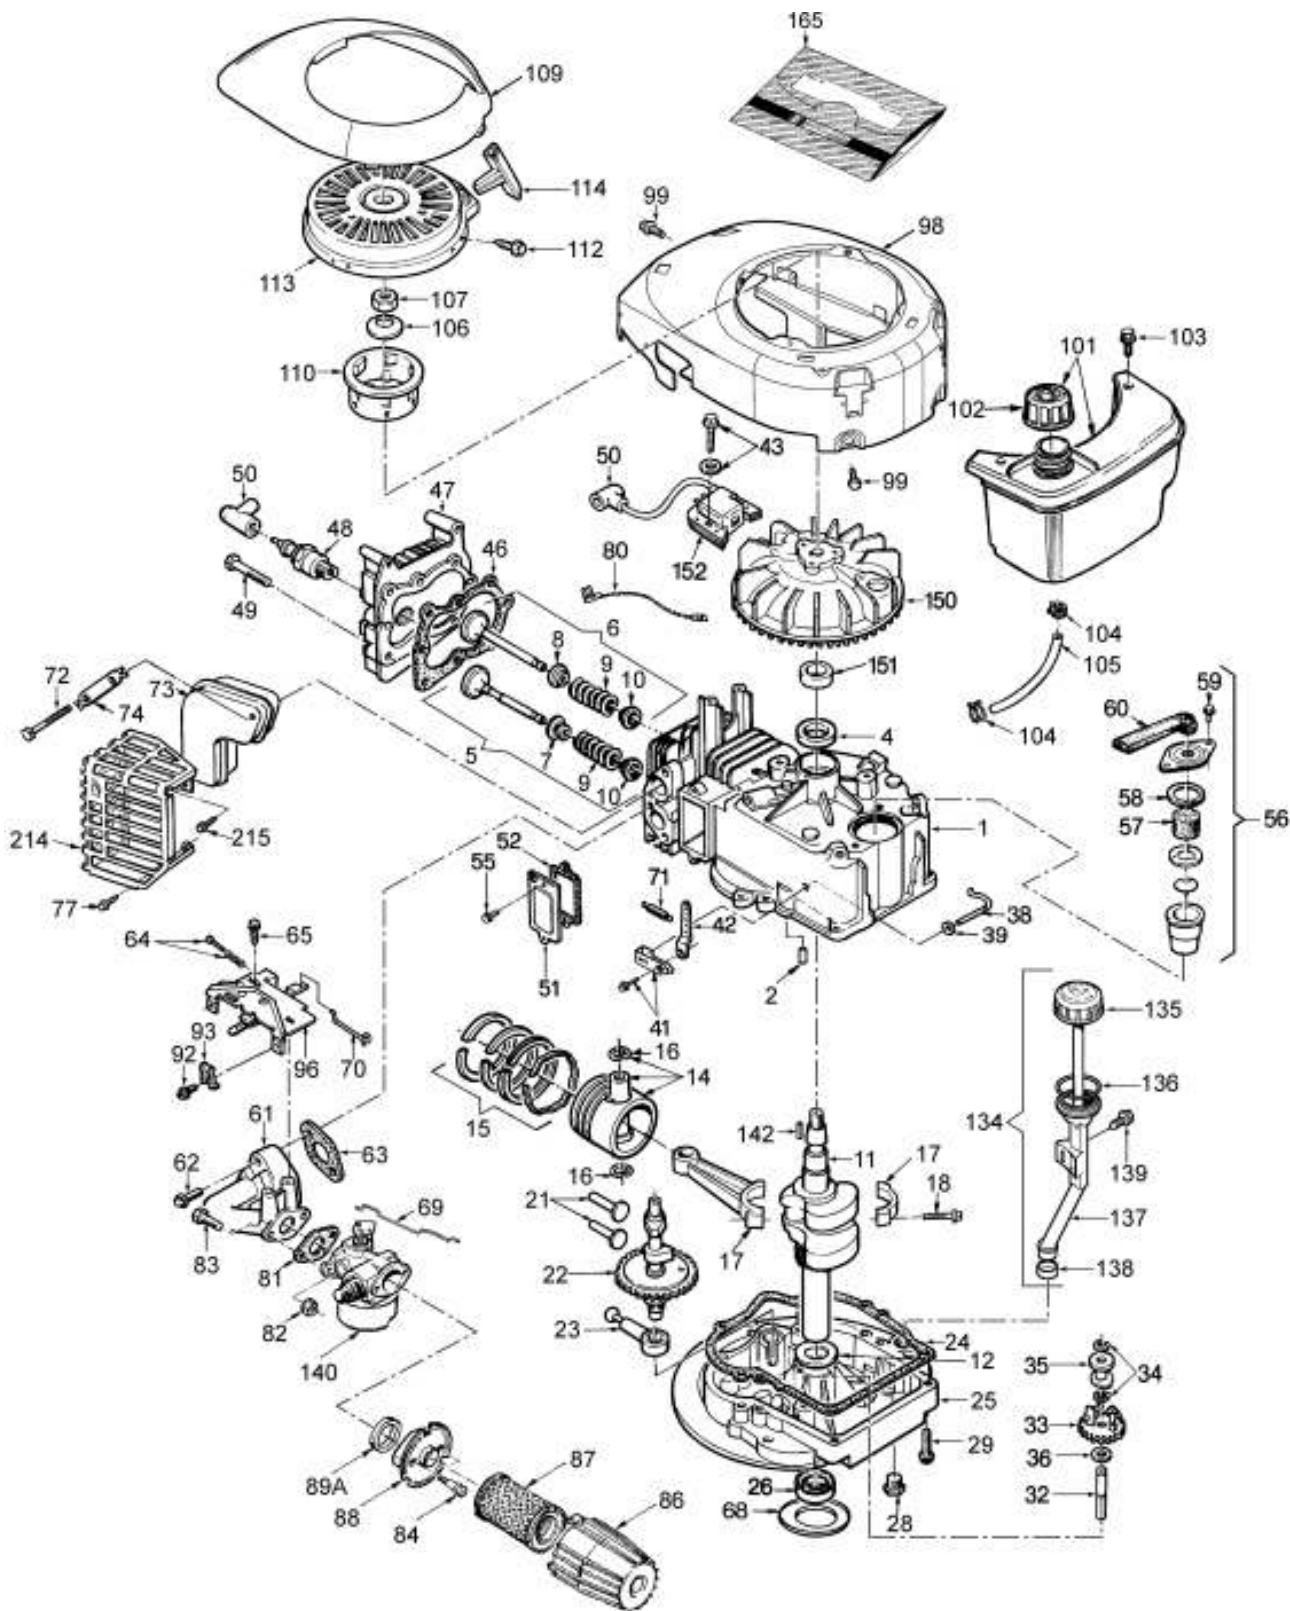

MOTOR JIKOV
GROUP

Centura 40

BENZINOVÝ SPALOVACÍ MOTOR 4 HP

©Vladimír Bernklau

Pozice	Objednací číslo	Název součásti	Počet ks
1	16010059	VÁLEC (63,50 MM)	1
2	29410001	KOLÍK	2
4	29610017	GUFERO	1
5	16130001	VENTIL SACÍ	1
5	16130002	VENTIL SACÍ PRŮMĚR DŘÍKU +0,8 MM	1
6	16140010	VENTIL VÝFUKOVÝ PRŮMĚR DŘÍKU + 0,8 MM	1
6	16140009	VENTIL VÝFUKOVÝ	1
7	19610001	SEDLO PRUŽINY SÁNÍ	1
9	27910003	PERO STARTOVACÍ	2
10	22470006	MISKA VENTILOVÁ	2
11	16070105	HŘÍDEL KLIKOVÝ	1
12	29520006	PODLOŽKA	1
14	16090007	PÍST 63,50 MM	1
14	16090009	PÍST 64,00 MM	1
14	16090008	PÍST 63,75 MM	1
15	16100009	KROUŽEK PÍSTNÍ SADA (63,50 MM)	1
15	16100011	KROUŽEK PÍSTNÍ SADA (64,00 MM)	1
15	16100010	KROUŽEK PÍSTNÍ SADA (63,75 MM)	1
16	29450004	KROUŽEK POJISTNÝ	2
17	16110010	OJNICE	1
18	29190164	ŠROUB	2
21	22440001	ZDVIHÁTKO VENTILU	2
22	22410073	HŘÍDEL VAČKOVÝ	1
23	16160024	ČERPADLO OLEJOVÉ	1
24	29630001	TĚSNĚNÍ	1
25	16030013	VÍKO SPODNÍ	1
26	29610018	GUFERO	1
28	29320035	UCPÁVKA PLASTOVÁ	1
29	29190075	ŠROUB 1/4x20 (30MM)	6
32	22720001	OSIČKA REGULÁTORU OTÁČEK	1
33	16170001	KOLO OZUBENÉ REGULÁTORU	1
34	29450005	REGULÁTOR Odstředivý	2
35	22740001	TĚLESO REGULÁTORU	1
36	29510015	PODLOŽKA VYMEZOVACÍ	1
38	22750009	OSA REGULÁTORU OVLÁDACÍ	1
39	29510029	PODLOŽKA	1
41	16500009	SVORKA REGULÁTORU	1
42	27240108	PÁČKA REGULÁTORU OTÁČEK	1
43	29190168	ŠROUB 10-24 (24 MM)	2
46	29620015	TĚSNĚNÍ	1
47	21210019	HLAVA VÁLCE	1
48	29010015	SVÍČKA ZAPALOVACÍ RJ 19L	1
49	29180063	ŠROUB HLAVY VÁLCE 5/16-18 (36 MM)	8
50	15950001	NÁSTAVEC SVÍČKY	1
51A	21660010	TĚSNĚNÍ	1
52	29630004	TĚSNĚNÍ	2
55	29190169	ŠROUB 10-24 (15 MM)	2
56A	16190008	ODVĚTRÁNÍ KOMORY	1
57A	27140001	FILTR	1
61	28510038	TRUBKA SACÍ	1
62	29190171	ŠROUB 1/4-20 (24 MM)	2