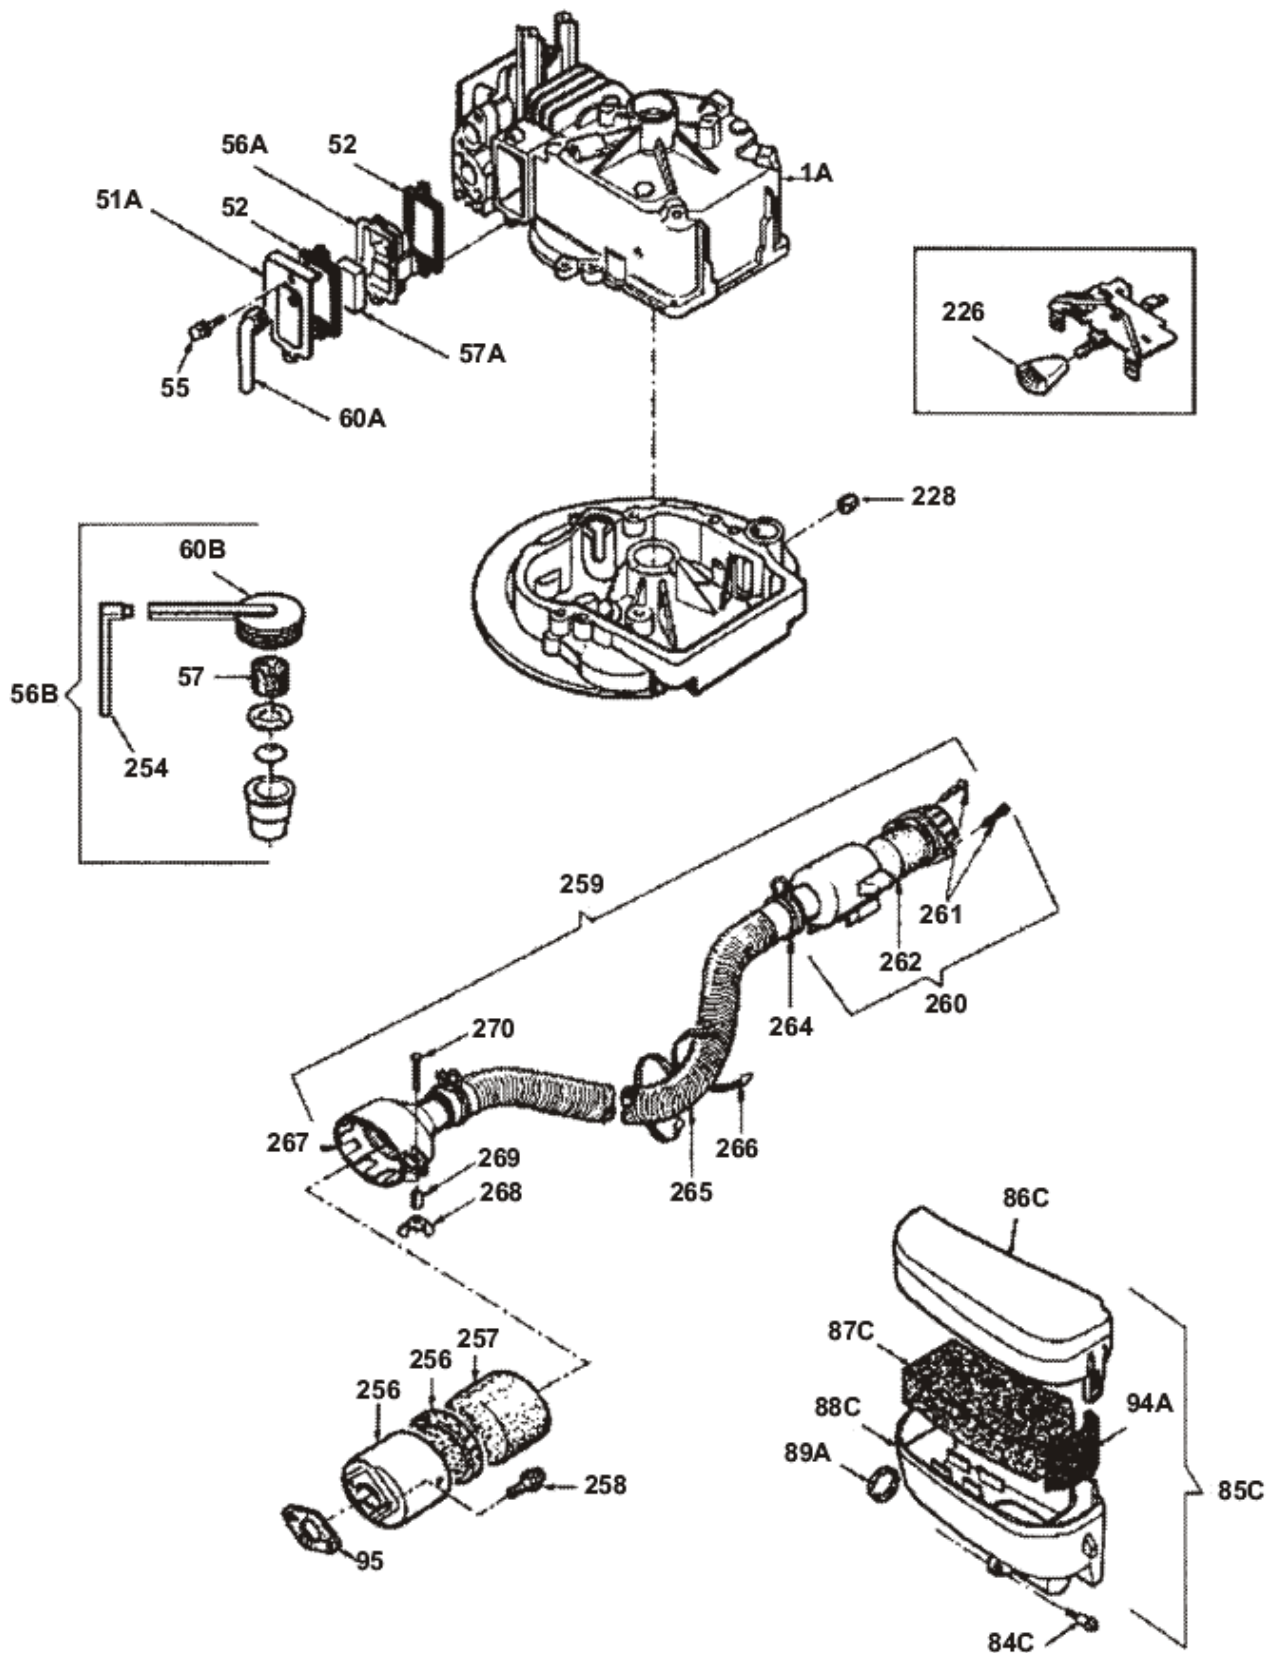

Pozice	Objednací číslo	Název součásti	Počet ks
63	29630101	TĚSNĚNÍ	1
64	16630023	ŠROUB+PRUŽINA	1
65	29190186	ŠROUB 10-24 (14 MM)	1
69	27250040	TÁHLO ŠKRTÍCÍ Klapky	1
70	27250039	TÁHLO REGULÁTORU	1
71	27920161	PRUŽINA	1
72	29190152	ŠROUB VÝFUKU 1/4-20 (70 MM)	2
73	21520149	VÝFUK	1
74	27530005	PODLOŽKA	1
77	29190186	ŠROUB 10-24 (14 MM)	2
80	16380001	KABEL	1
81	29630013	TĚSNĚNÍ	1
82	29210013	MATICE 1/4-20	2
83	29190219	ŠROUB 1/4-20 (22 MM)	2
84	29190292	ŠROUB 10-32 (19 MM)	2
86	23430074	KRYT VZDUCHOVÉHO FILTRU	1
87	23410051	FILTR	1
88	23420060	PŘÍRUBA FILTRU	1
89A	29630117	TĚSNĚNÍ	1
92	29190174	ŠROUB ZKRATOVAČE 10-32 (6 MM)	1
93	29490004	PŘÍCHYTKA	1
96	17410107	DESKA REGULÁTORU OTÁČEK	1
98	14320127	KRYT VENTILÁTORU	1
99	29190038	ŠROUB 1/4-20 (12 MM)	4
101	16210031	NÁDRŽ BENZÍNOVÁ	1
102	13350003	VÍČKO NÁDRŽE	1
103	29190090	ŠROUB SAMOŘEZNÝ 10-32 (14 MM)	2
104	29490031	SPONA HADICOVÁ	2
105	16270001	HADIČKA PALIVOVÁ 20 CM	1
106	29510050	PODLOŽKA	1
107	29210020	MATICE KLIKOVKY 1/2-20	1
109	24350113	VÍČKO PALIVOVÉ NÁDRŽE	1
110	24220015	VÍČKO STARTÉRU	1
112	29190180	ŠROUB 8-32 (8 MM)	3
113	14210090	STARTER (S 14210056000)	1
114	24230004	RUKOJEŤ STARTOVACÍ	1
134	16480015	MĚRKA OLEJOVÁ	1
135	29320049	MĚRKA OLEJE	1
136	29630094	TĚSNĚNÍ	1
137	29140024	HRDLO NALÉVACÍ	1
138	29610032	TĚSNĚNÍ	1
139	29190090	ŠROUB SAMOŘEZNÝ 10-32 (14 MM)	1
140	23060606	KARBURÁTOR	1
142	29410009	KLÍNEK	1
150	24110045	SETRVAČNÍK / S 24110032/	1
151	29490055	PODLOŽKA VYMEZOVACÍ	1
152	14160072	CÍVKA ZAPALOVACÍ S BOTKOU A KABELM	1
165	16610031	SADA TĚSNĚNÍ	1
214	24330159	KRYT VÝFUKU	1
215	29190221	ŠROUB	3
*	78452003	SADA OPRAVNÁ	
*	15810021	MINIBLOK