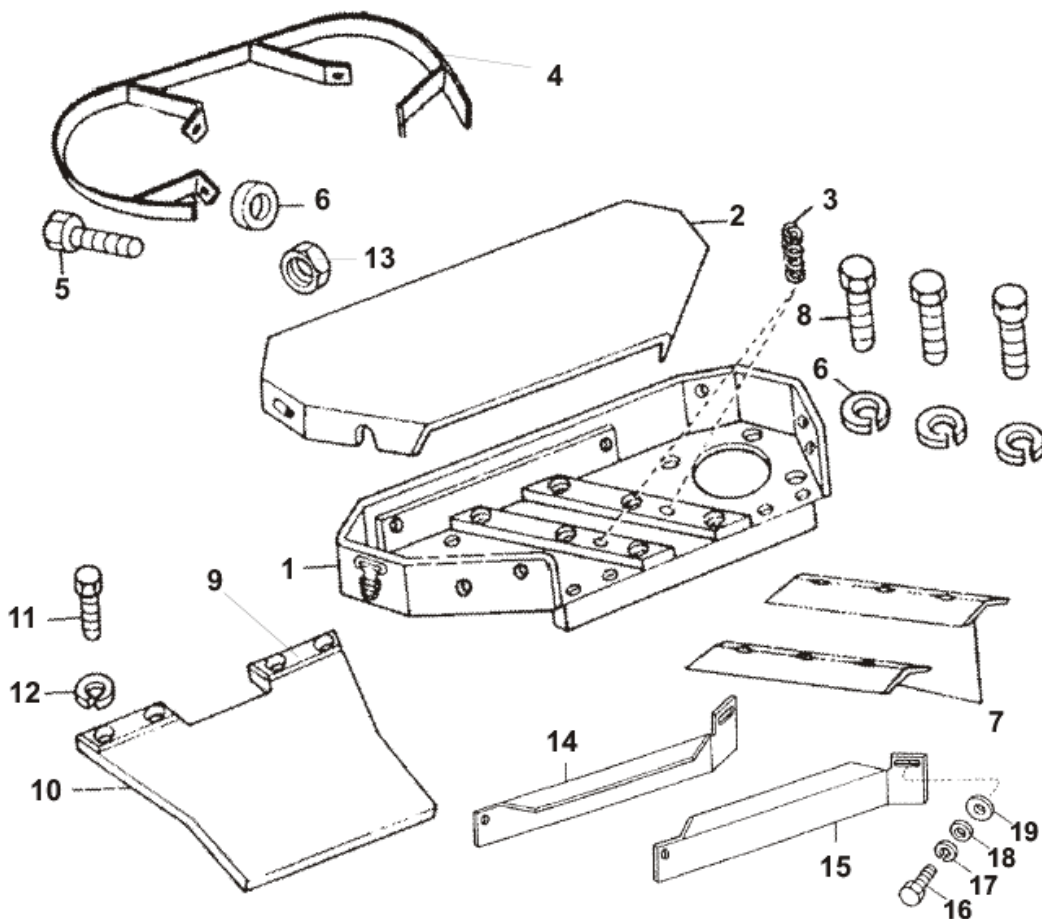

Pozice	Objednací číslo	Název součásti	Počet ks
1	9475021	DRŽÁK ROTORU	1
2	9475210	VÍKO - PODSESTAVA	1
3	1340257	PRUŽINA	2
4	9475211	NÁRAZNÍK III	1
4a	9475213	NÁRAZNÍK TÜV	1
	9631711	SADA ZÁVĚSŮ TÜV	1
	9631705	ZÁVĚS PRAVÝ	1
	9631706	ZÁVĚS LEVÝ	1
	9631707	ZÁVĚS STŘEDNÍ	1
	9469813	KRYT PRAVÝ ÚPLNÝ	1
	9469814	KRYT LEVÝ ÚPLNÝ	1
4b	9475214	NÁRAZNÍK POLSKO	1
	9631716	SADA ZÁVĚSŮ 5321	1
	9631708	ZÁVĚS STŘEDNÍ	1
	9631709	ZÁVĚS PRAVÝ	1
	9631710	ZÁVĚS LEVÝ	1
	9631715	ZÁVĚS HORNÍ	1
4c	6058301	VÝZTUHA	7
5	1012523	ŠROUB M8x16 ČSN 021103.25	4
6	6510906	PODLOŽKA 8,2 ČSN 021740.05	10
7	6160103	PŘÍLOŽKA	2
8	1512511	ŠROUB M8x20 ČSN 021103.25	6
9	6160103	PŘÍLOŽKA	2
10	9132406	ŠTÍT OCHRANNÝ	1
11	1012568	ŠROUB M5x14 021103.25	4
12	6510919	PODLOŽKA 5,1 ČSN 021740.15	4
13	1800185	MATICE M8 ČSN 021401.25	2
14	6055534	KRYT LEVÝ	1
15	6055533	KRYT PRAVÝ	1
16	1011640	ŠROUB M6x16 ČSN 021131.25	2
17	3540246	PODLOŽKA 6,4 ČSN 021702.15	2
18	6510920	PODLOŽKA 6,1 ČSN 021740.05	2
19	6259046	PODLOŽKA 6x20 - PRYŽ	2