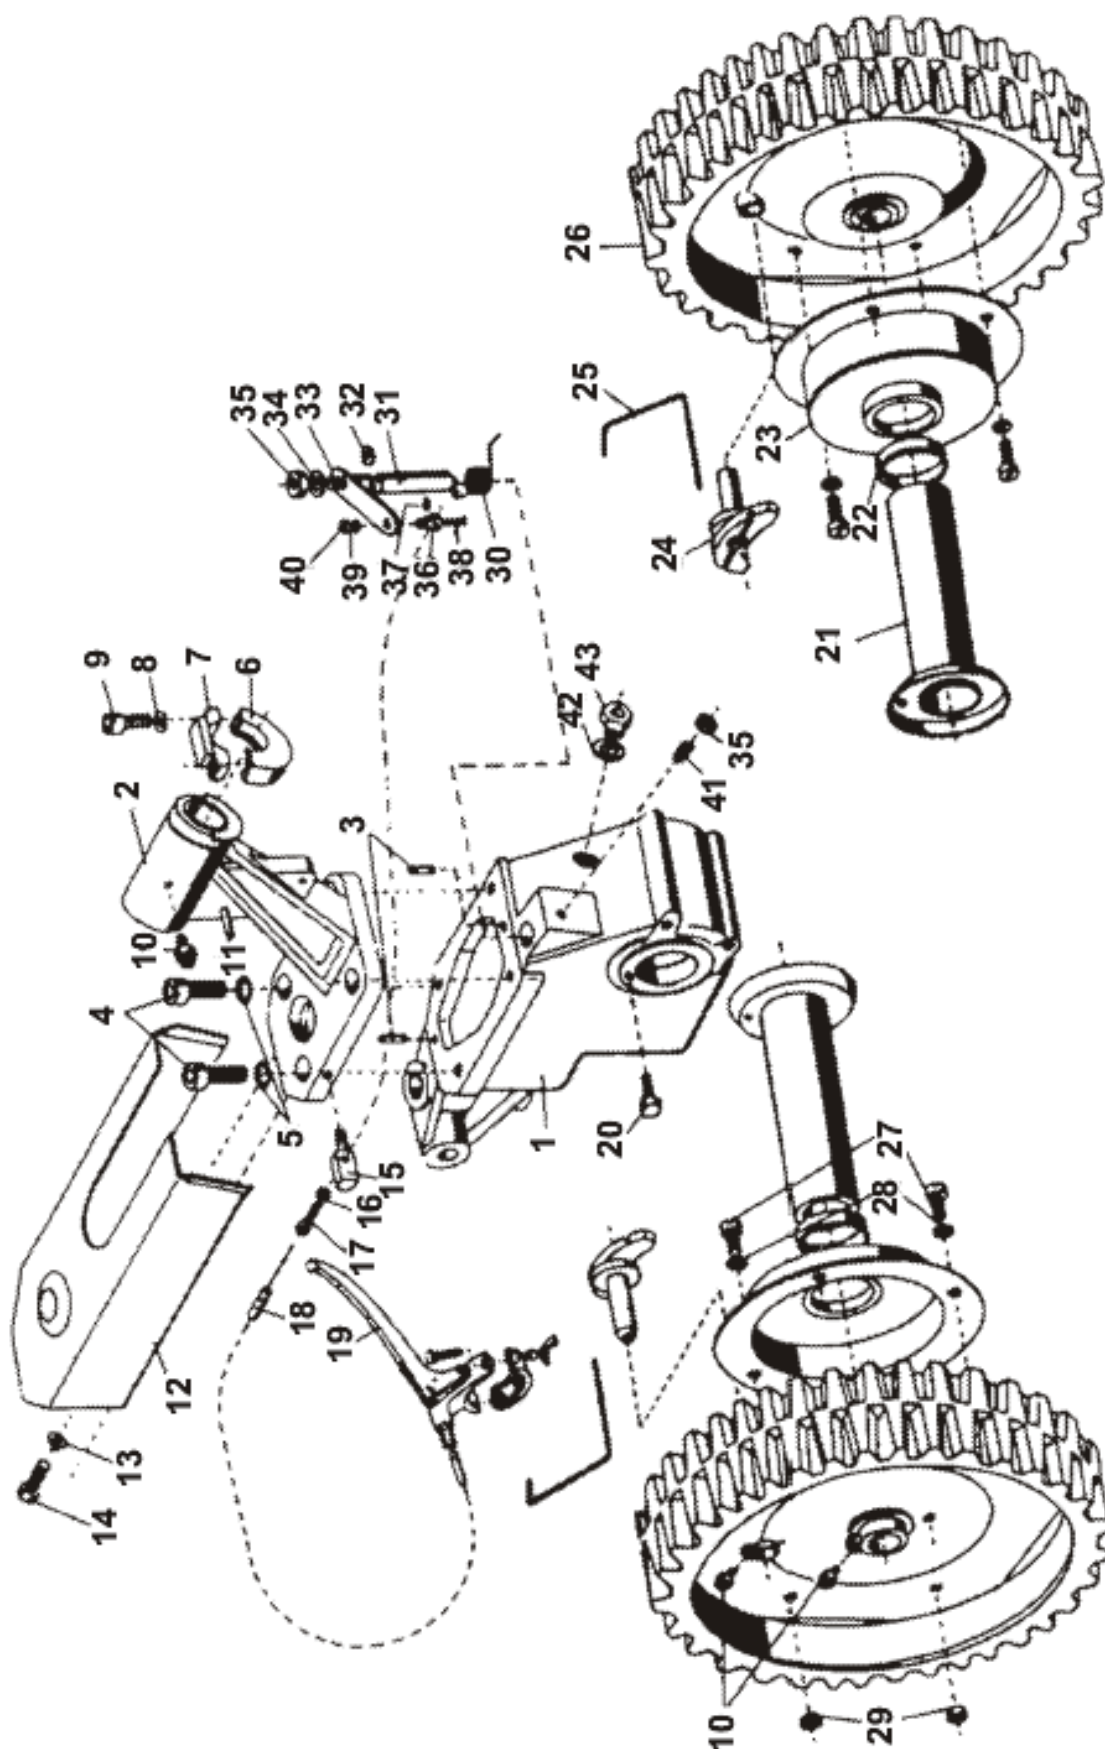

BDR 700

Verze 3 výroba od roku 1996
DVOUBUBNOVÁ ROTAČNÍ SEKAČKA
ZÁBĚR 70 cm

Pozice	Objednací číslo	Název součásti	Počet ks
1	9474704	DÍL KLEČÍ SPODNÍ PRO KAPSU	1
1A	9474710	DÍL KLEČÍ SPODNÍ	1
2	6055503	KAPSA NA NÁŘADÍ	1
3	6511904	KROUŽEK POJISTNÝ 4 ČSN 022929.05	2
4	2030414	ČEP KAPSY NÁŘADÍ	1
5	1015588	SVORNÍK	1
6	1320801	MATICE	1
7	9468703	PÁKA - SESTAVA	1
8	9474703	DÍL KLEČÍ LUČNÍCH HORNÍ	1
9	9943820	RUKOJEŤ	2
10	9607802	ZKRATOVAČ	1
10a	1342634	PRUŽINA ZKRATOVAČE	1
10b	6011901	KROUŽEK POJISTNÝ 3,2 ČSN 022929.00	1
10c	9138401	KOLÍK	1
10d	9133210	ŠNŮRA	1
10e	9130601	KONCOVKA	1
10f	1033502	ŠROUBENÍ ZKRATOVAČE	1
11	9944013	PÁČKA PLYNOVÁ	1
12	1512525	ŠROUB M8x25 ČSN 021103.25	4
13	6510906	PODLOŽKA 8,2 ČSN 021740.05	4
14	9942507	BOWDEN PLYNU-ND	1
14a	9944113	LANKO PLYNU	1
15	3041403	VLOŽKA	1
*	9944010	PÁČKA PLYNU KOMPLETNÍ (obsahuje pol. 11 a 14)	1
*	9720507	KLEČE LUČNÍ SESTAVA S KAPSOU (mimo pol. 9-11)	1

Pozice	Objednací číslo	Název součásti	Počet ks
1	9375703	TELESO SESTAVA	1
2	2075807	KOLÍK 5x16	4
2a	2031108	KOLÍK ÚCHYTU HONDA	2
2b	6041607	ÚCHYT HONDA	2
3	1012565	ŠROUB	1
*	1800154	MATICE M10 ČSN 021401.25	1
4	1021612	ŠROUB NAPÍNÁNÍ	1
5	2123801	ČEP	1
6	9943155	LOŽISKO 6304 A-2RS C3	2
7	5400115	PERO 6h9x6x14	1
8	5400113	PERO 6h9x6x22 ČSN 022562	1
9	3301304	VÍČKO	1
10	6010905	PODLOŽKA 6,1 SUROVÁ	3
11	1512506	ŠROUB M6x14 ČSN 021103.25	3
12	7065101	BUBÍNEK	1
13	3040250	PODLOŽKA B15 ČSN 021702.15	1
14	1300183	MATICE M14x1,5 ČSN 021403.25	1
15	4051902	ŘEMENICE DVOUSTUPŇOVÁ	1
15a	4051904	ŘEMENICE HONDA	1
16	1012527	ŠROUB M10x20 ČSN 021103.25	1
17	6025060	PODLOŽKA	1
18	6010907	PODLOŽKA 10,2 ČSN 02 1740	1
19	9940704	ŘEMEN KLÍNOVÝ 17x1100 B	1
20	9940707	ŘEMEN KLÍNOVÝ 13X900 A	1
28	9475102	KRYT ŘEMENU	1
*	3010110	ČEP TRUBKA (NEPROFRÉZOVANÁ)	1
*	9720401	DÍL STŘEDNÍ SESTAVA	1
*	9720414	DÍL STŘEDNÍ SESTAVA 5321-4T	1
*	9720415	DÍL STŘEDNÍ SESTAVA 5323H	1
*	7065104	BUBÍNEK	1
*	7402802	PŘÍRUBA	1
*	1011334	ŠROUB M8x40 ČSN 021151.25	4