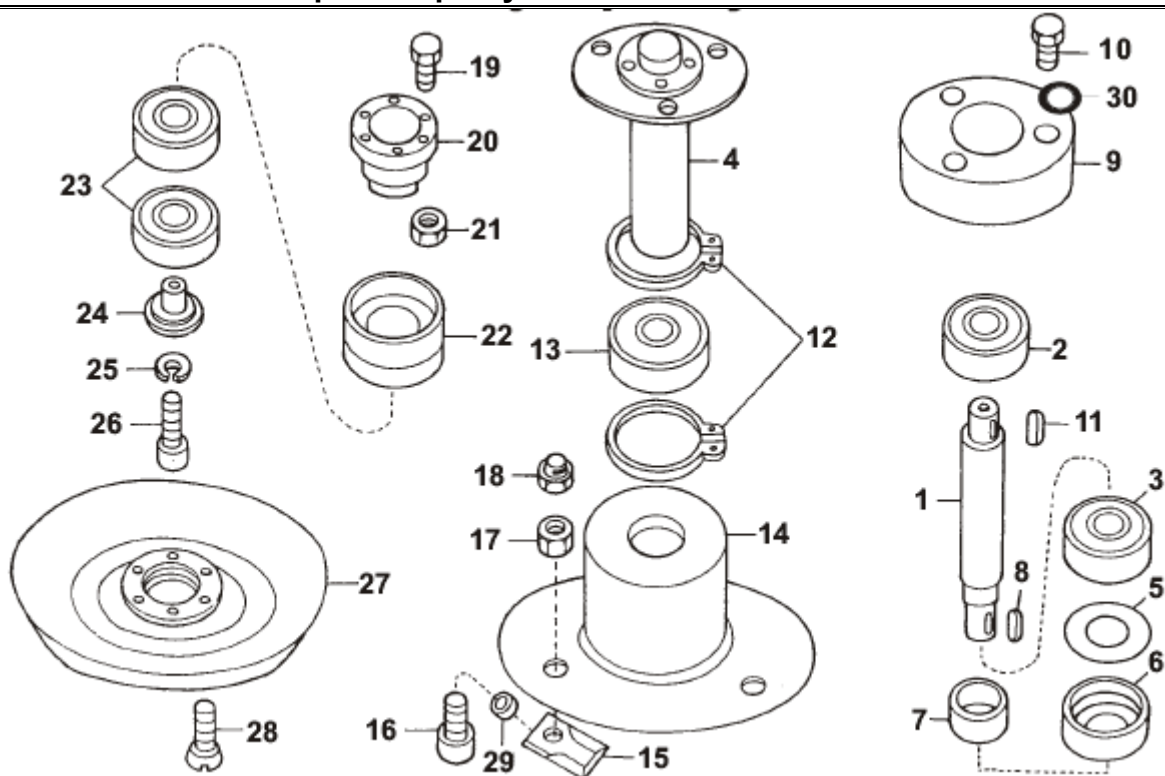

Pozice	Objednáací číslo	Název součásti	Počet ks
1	2123802	HŘÍDEL PRAVÁ	1
2	9943157	LOŽISKO 6004 RS	1
3	9943156	LOŽISKO 6004 A	1
4	9474910	KOŠ PRAVÝ ÚPLNÝ	1
5	6259045	TĚSNĚNÍ PAPIROVÉ - NEDÁVÁ SE	1
6	9943244	GUFERO 25x42x7	1
7	3010408	ROZPĚRKA	1
8	5400117	PERO 6x6x28	1
9	6130406	KRYT ROTORU	1
10	1012575	ŠROUB M8x20 021103.55	3
11	5400116	PERO 6x6x18	1
12	6021514	KROUŽEK POJISTNÝ 50 ČSN 022930	2
13	9943160	LOŽISKO 6010 A 2RS	1
14	9474803	ROTOR	1
15	5253303	NŮŽ	3
16	1037225	ŠROUB M6x22	3
16a	1037237	ŠROUB M6x16	3
17	1800141	MATICE M6 ČSN 021401.25	3
18	1300503	MATICE M6 021492.25	3
19	1512506	ŠROUB M6x14 ČSN 021103.25	6
20	3044302	UNAŠEČ	1
21	1800141	MATICE M6 ČSN 021401.25	6
22	3301601	NÁBOJ	1
23	9943161	LOŽISKO 6005 A RS	2
24	3044301	PŘÍLOŽKA	1
25	6510920	PODLOŽKA 6,1 ČSN 021740.05	1
26	1537211	ŠROUB M6x25 ČSN 021143.50	1
27	9475203	DISK SPODNÍ	1
28	1011308	ŠROUB M6x16 ČSN 02 1151.25	6
29	3010410	VLOŽKA NOŽE	3
30	3540253	PODLOŽKA 8,4 ČSN 021702.15	6
*	9608003	ROTOR PRAVÝ PRO ND	1