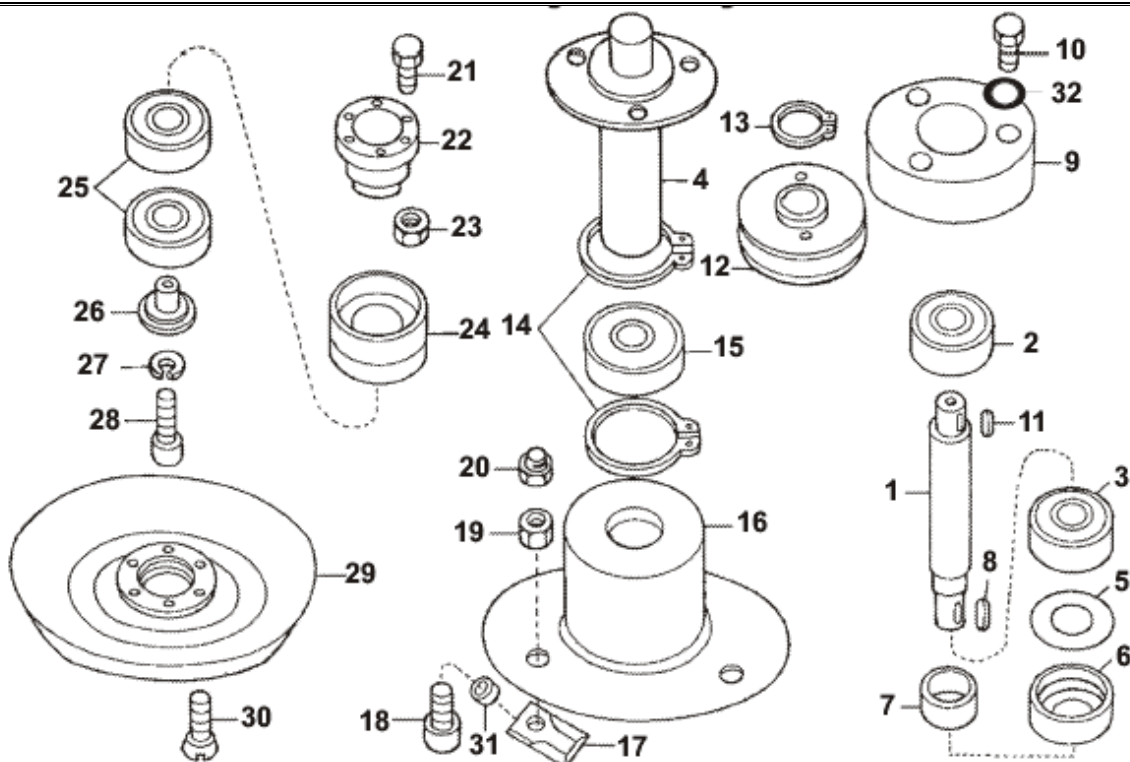

Pozice	Objednací číslo	Název součásti	Počet ks
1	2123803	HŘÍDEL LEVÁ	1
2	9943158	LOŽISKO 6004A 2RS	1
3	9943156	LOŽISKO 6004 A	1
4	9474911	KOŠ LEVÝ ÚPLNÝ	1
5	6259045	TĚSNĚNÍ PAPIROVÉ - NEDÁVÁ SE	1
6	9943244	GUFERO 25x42x7	1
7	3010408	ROZPĚRKA	1
8	5400117	PERO 6x6x28	1
9	6130406	KRYT ROTORU	1
10	1012575	ŠROUB M8x20 021103.55	6
11	5400116	PERO 6x6x18	1
12	4051901	ŘEMENICE	1
13	6021512	KROUŽEK POJISTNÝ 20	1
14	6021514	KROUŽEK POJISTNÝ 50 ČSN 022930	2
15	9943160	LOŽISKO 6010 A 2RS	1
16	9474803	ROTOR	1
17	5253303	NUŽ	3
18	1037225	ŠROUB M6x22	3
18a	1037237	ŠROUB M6x16	3
19	1800141	MATICE M6 ČSN 021401.25	3
20	1300503	MATICE M6 021492.25	3
21	1512506	ŠROUB M6x14 ČSN 021103.25	6
22	3044302	UNAŠEČ	1
23	1800141	MATICE M6 ČSN 021401.25	6
24	3301601	NÁBOJ	1
25	9943161	LOŽISKO 6005 A RS	2
26	3044301	PŘÍLOŽKA	1
27	6510920	PODLOŽKA 6,1 ČSN 021740.05	1
28	1537211	ŠROUB M6x25 ČSN 021143.50	1
29	9475203	DISK SPODNÍ	1
30	1011308	ŠROUB M6x16 ČSN 02 1151.25	6
31	3010410	VLOŽKA NOŽE	3
32	3540253	PODLOŽKA 8,4 ČSN 021702.15	1
*	9608004	ROTOR LEVÝ PRO ND	1