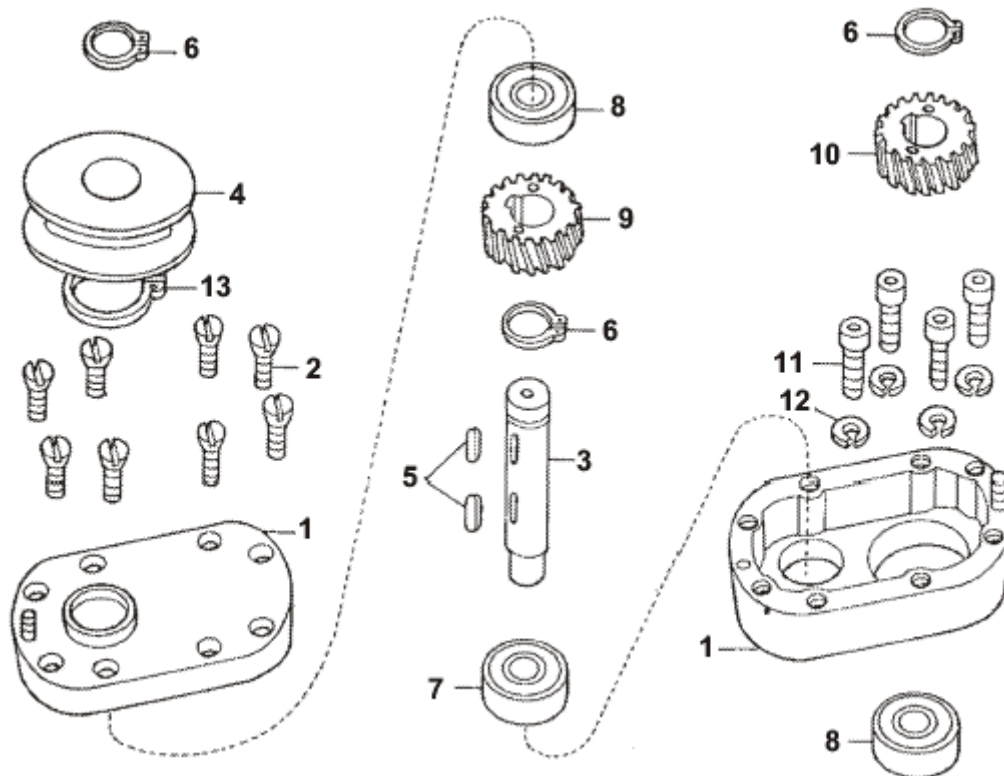

Pozice		Název součásti	Počet ks
1	9604418	SKŘÍŇ PŘEVODOVÁ	1
2	1011319	ŠROUB M6x20 ČSN 021151,25	8
3	2123901	HŘÍDELKA	1
4	4051901	ŘEMENICE	1
5	5400116	PERO 6x6x18	2
6	6021512	KROUŽEK POJISTNÝ 20	3
7	9943159	LOŽISKO 6203 A	1
8	9943157	LOŽISKO 6004 RS	2
9	4100601	PASTOREK PRAVÝ ZLEPŠENÝ	1
10	4100602	PASTOREK LEVÝ	1
11	1037226	ŠROUB M6x16 ČSN 21143.50	4
12	6510920	PODLOŽKA 6,1 ČSN 021740.05	4
13	6021815	KROUŽEK POJISTNÝ 42	1

Stahováky

Pozice	Objednací číslo	Název součásti	Počet ks
*	9860405	STAHOVÁK - ŘEMENIC A OZUBENÝCH KOL	1
*	1030602	ŠROUB STAHOVACÍ	1
*	2031709	ČOČKA ŠROUBU	1