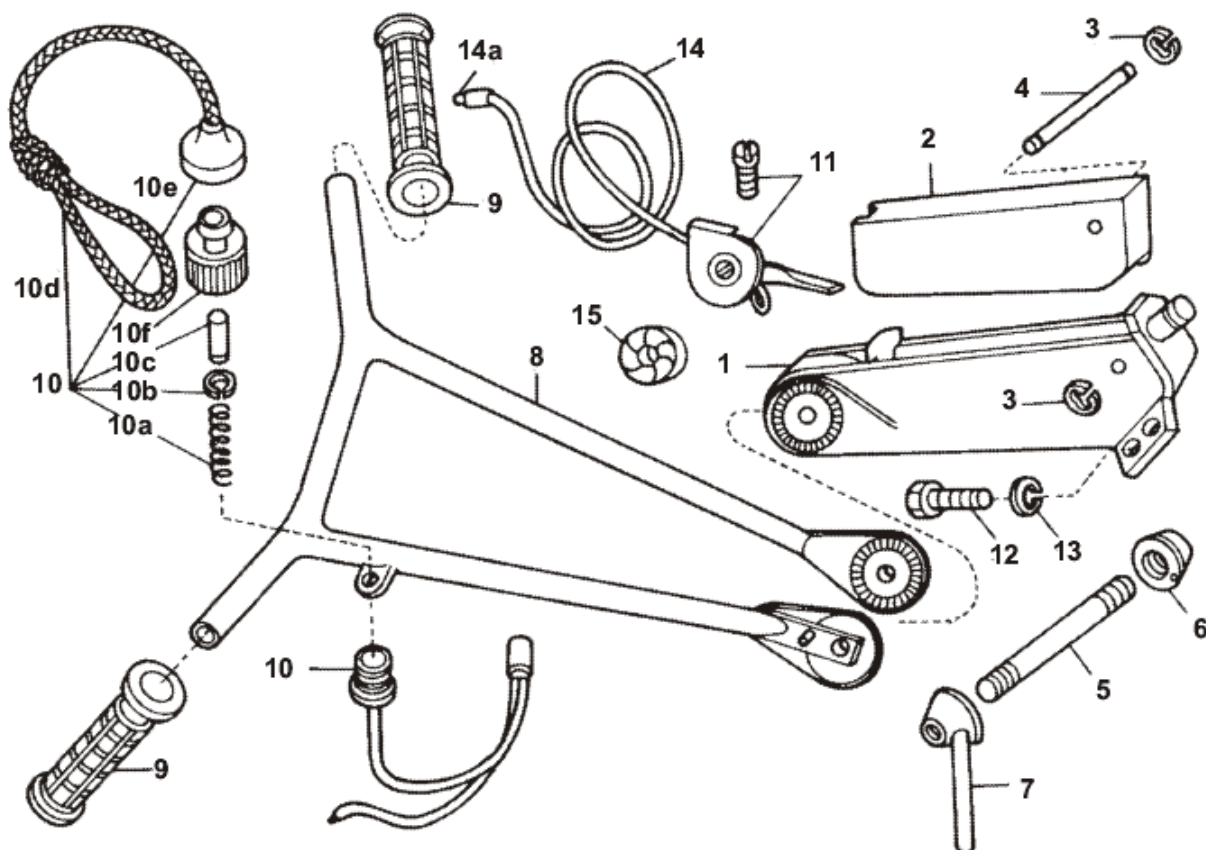

BDR 700

Verze 3 výroba od roku 1996
DVOUBUBNOVÁ ROTAČNÍ SEKAČKA
ZÁBĚR 70 cm

Pozice	Objednací číslo	Název součásti	Počet ks
1	9474704	DÍL KLEČÍ SPODNÍ PRO KAPSU	1
1A	9474710	DÍL KLEČÍ SPODNÍ	1
2	6055503	KAPSA NA NÁŘADÍ	1
3	6511904	KROUŽEK POJISTNÝ 4 ČSN 022929.05	2
4	2030414	ČEP KAPSY NÁŘADÍ	1
5	1015588	SVORNÍK	1
6	1320801	MATICE	1
7	9468703	PÁKA - SESTAVA	1
8	9474703	DÍL KLEČÍ LUČNÍCH HORNÍ	1
9	9943820	RUKOJEŤ	2
10	9607802	ZKRATOVAČ	1
10a	1342634	PRUŽINA ZKRATOVAČE	1
10b	6011901	KROUŽEK POJISTNÝ 3,2 ČSN 022929.00	1
10c	9138401	KOLÍK	1
10d	9133210	ŠNŮRA	1
10e	9130601	KONCOVKA	1
10f	1033502	ŠROUBENÍ ZKRATOVAČE	1
11	9944013	PÁČKA PLYNOVÁ	1
12	1512525	ŠROUB M8x25 ČSN 021103.25	4
13	6510906	PODLOŽKA 8,2 ČSN 021740.05	4
14	9942507	BOWDEN PLYNU-ND	1
14a	9944113	LANKO PLYNU	1
15	3041403	VLOŽKA	1
*	9944010	PÁČKA PLYNU KOMPLETNÍ (obsahuje pol. 11 a 14)	1
*	9720507	KLEČE LUČNÍ SESTAVA S KAPSOU (mimo pol. 9-11)	1

Pozice	Objednací číslo	Název součásti	Počet ks
1	9375703	TELESO SESTAVA	1
2	2075807	KOLÍK 5x16	4
2a	2031108	KOLÍK ÚCHYTU HONDA	2
2b	6041607	ÚCHYT HONDA	2
3	1012565	ŠROUB	1
*	1800154	MATICE M10 ČSN 021401.25	1
4	1021612	ŠROUB NAPÍNÁNÍ	1
5	2123801	ČEP	1
6	9943155	LOŽISKO 6304 A-2RS C3	2
7	5400115	PERO 6h9x6x14	1
8	5400113	PERO 6h9x6x22 ČSN 022562	1
9	3301304	VÍČKO	1
10	6010905	PODLOŽKA 6,1 SUROVÁ	3
11	1512506	ŠROUB M6x14 ČSN 021103.25	3
12	7065101	BUBÍNEK	1
13	3040250	PODLOŽKA B15 ČSN 021702.15	1
14	1300183	MATICE M14x1,5 ČSN 021403.25	1
15	4051902	ŘEMENICE DVOUSTUPŇOVÁ	1
15a	4051904	ŘEMENICE HONDA	1
16	1012527	ŠROUB M10x20 ČSN 021103.25	1
17	6025060	PODLOŽKA	1
18	6010907	PODLOŽKA 10,2 ČSN 02 1740	1
19	9940704	ŘEMEN KLÍNOVÝ 17x1100 B	1
20	9940707	ŘEMEN KLÍNOVÝ 13X900 A	1
28	9475102	KRYT ŘEMENU	1
*	3010110	ČEP TRUBKA (NEPROFRÉZOVANÁ)	1
*	9720401	DÍL STŘEDNÍ SESTAVA	1
*	9720414	DÍL STŘEDNÍ SESTAVA 5321-4T	1
*	9720415	DÍL STŘEDNÍ SESTAVA 5323H	1
*	7065104	BUBÍNEK	1
*	7402802	PŘÍRUBA	1
*	1011334	ŠROUB M8x40 ČSN 021151.25	4