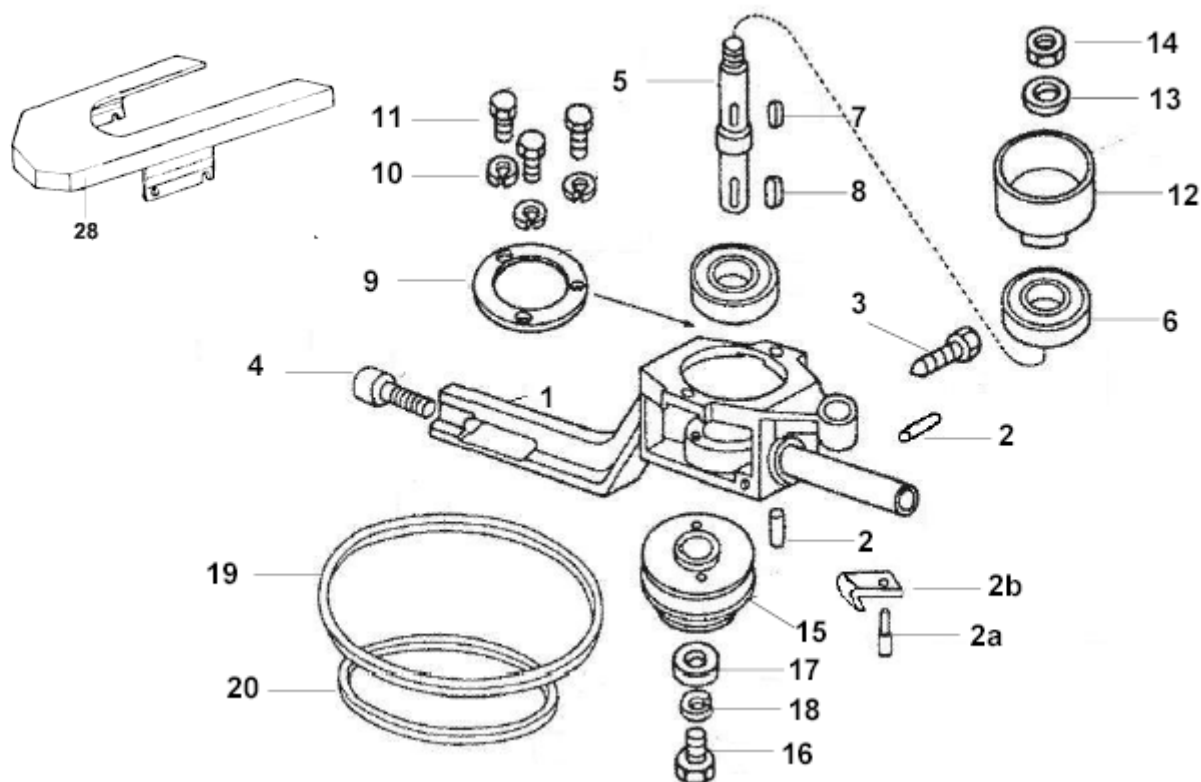

BDR 700

Verze 3 výroba od roku 1996
DVOUBUBNOVÁ ROTAČNÍ SEKAČKA
ZÁBĚR 70 cm

Pozice	Objednací číslo	Název součásti	Počet ks
1	9474704	DÍL KLEČÍ SPODNÍ PRO KAPSU	1
1A	9474710	DÍL KLEČÍ SPODNÍ	1
2	6055503	KAPSA NA NÁŘADÍ	1
3	6511904	KROUŽEK POJISTNÝ 4 ČSN 022929.05	2
4	2030414	ČEP KAPSY NÁŘADÍ	1
5	1015588	SVORNÍK	1
6	1320801	MATICE	1
7	9468703	PÁKA - SESTAVA	1
8	9474703	DÍL KLEČÍ LUČNÍCH HORNÍ	1
9	9943820	RUKOJEŤ	2
10	9607802	ZKRATOVAČ	1
10a	1342634	PRUŽINA ZKRATOVAČE	1
10b	6011901	KROUŽEK POJISTNÝ 3,2 ČSN 022929.00	1
10c	9138401	KOLÍK	1
10d	9133210	ŠNŮRA	1
10e	9130601	KONCOVKA	1
10f	1033502	ŠROUBENÍ ZKRATOVAČE	1
11	9944013	PÁČKA PLYNOVÁ	1
12	1512525	ŠROUB M8x25 ČSN 021103.25	4
13	6510906	PODLOŽKA 8,2 ČSN 021740.05	4
14	9942507	BOWDEN PLYNU-ND	1
14a	9944113	LANKO PLYNU	1
15	3041403	VLOŽKA	1
*	9944010	PÁČKA PLYNU KOMPLETNÍ (obsahuje pol. 11 a 14)	1
*	9720507	KLEČE LUČNÍ SESTAVA S KAPSOU (mimo pol. 9-11)	1

Pozice	Objednací číslo	Název součásti	Počet ks
1	9375703	TELESO SESTAVA	1
2	2075807	KOLÍK 5x16	4
2a	2031108	KOLÍK ÚCHYTU HONDA	2
2b	6041607	ÚCHYT HONDA	2
3	1012565	ŠROUB	1
*	1800154	MATICE M10 ČSN 021401.25	1
4	1021612	ŠROUB NAPÍNÁNÍ	1
5	2123801	ČEP	1
6	9943155	LOŽISKO 6304 A-2RS C3	2
7	5400115	PERO 6h9x6x14	1
8	5400113	PERO 6h9x6x22 ČSN 022562	1
9	3301304	VÍČKO	1
10	6010905	PODLOŽKA 6,1 SUROVÁ	3
11	1512506	ŠROUB M6x14 ČSN 021103.25	3
12	7065101	BUBÍNEK	1
13	3040250	PODLOŽKA B15 ČSN 021702.15	1
14	1300183	MATICE M14x1,5 ČSN 021403.25	1
15	4051902	ŘEMENICE DVOUSTUPŇOVÁ	1
15a	4051904	ŘEMENICE HONDA	1
16	1012527	ŠROUB M10x20 ČSN 021103.25	1
17	6025060	PODLOŽKA	1
18	6010907	PODLOŽKA 10,2 ČSN 02 1740	1
19	9940704	ŘEMEN KLÍNOVÝ 17x1100 B	1
20	9940707	ŘEMEN KLÍNOVÝ 13X900 A	1
28	9475102	KRYT ŘEMENU	1
*	3010110	ČEP TRUBKA (NEPROFRÉZOVANÁ)	1
*	9720401	DÍL STŘEDNÍ SESTAVA	1
*	9720414	DÍL STŘEDNÍ SESTAVA 5321-4T	1
*	9720415	DÍL STŘEDNÍ SESTAVA 5323H	1
*	7065104	BUBÍNEK	1
*	7402802	PŘÍRUBA	1
*	1011334	ŠROUB M8x40 ČSN 021151.25	4