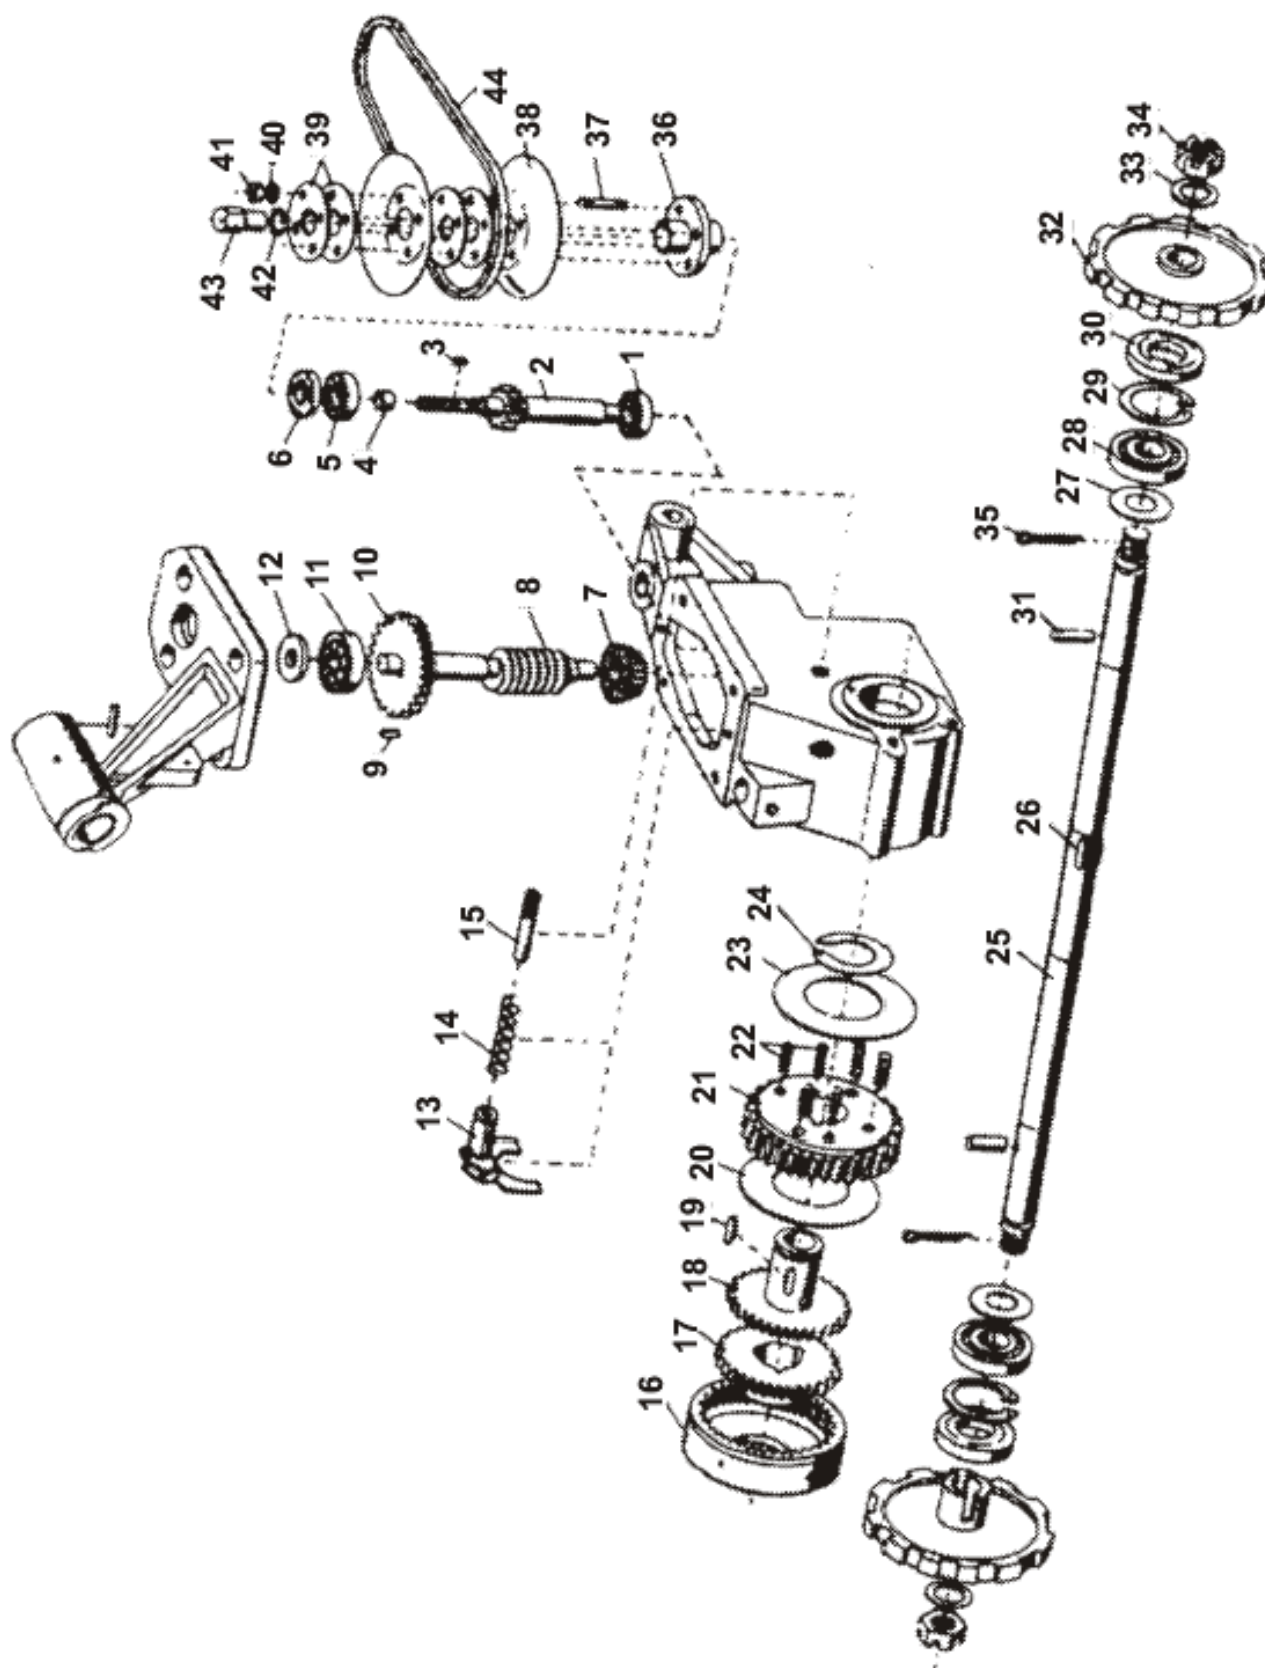

Pozice	Objednací číslo	Název součásti	Počet ks
1	9943101	LOŽISKO 6002	1
2	2120404	PASTOREK	1
3	5400129	PERO 4e7x4x12 ČSN 022562	2
4	3010344	KROUŽEK	4
5	9943101	LOŽISKO 6002	4
6	9943258	GUFERO 15x30x7	1
7	9949309	LOŽISKO KUŽELÍKOVÉ 15x35x11	1
8	4150303	HŘÍDEL ŠNEKOVÝ	2
9	5400128	PERO 5e7x5x12 ČSN 022562	2
10	4100202	KOLO ŠNEKOVÉ	5
11	9943131	LOŽISKO 6202	1
12	3040731	PODLOŽKA VYMEZOVACÍ (dle potřeby, max 4 ks)	1
13	9467310	VIDLICE SVAŘENÁ	2
14	1342663	PRUŽINA PŘESOUVACÍ VRATNÁ	2
15	1011404	ŠROUB VIDLICE	1
16	4130202	KOLO OZUBENÉ	1
17	4110606	KOLO OZUBENÉ	1
18	4110607	KOLO OZUBENÉ	1
19	5400127	PERO 5e7x5x22	1
20	6025151	PODLOŽKA	2
21	4360302	KOLO ŠNEKOVÉ	2
22	1342657	PRUŽINA	2
23	6025150	PODLOŽKA	2
24	6021525	KROUŽEK 40	2
25	2120403	HŘÍDEL KOL	2
26	5400116	PERO 6x6x18	2
27	6025149	PODLOŽKA	8
28	9949302	LOŽISKO 6005	8
29	6021807	KROUŽEK POJISTNÝ 47	8
30	9943204	GUFERO 25x47x10	1
31	2010262	KOLÍK ISO 8734-A-10x35-St	1
32	4302302	ROHATKA	1
33	3040116	PODLOŽKA	1
34	1301109	MATICE M20x1,5 ČSN 021412.25	1
35	1350438	ZÁVLAČKA 4x40	2
36	3300303	NÁBOJ	1
37	1512585	ŠROUB M5x20 ČSN 021103.25	1
38	6070602	BOČNICE	1
39	6018905	VLOŽKA	1
40	6510919	PODLOŽKA 5,1 ČSN 021740.15	1
41	1800143	MATICE M5 ČSN 021401.25	1
42	6010911	PODLOŽKA 12,2 ČSN 021740.05	1
43	1306408	MATICE	1
44	9940709	ŘEMEN KLÍNOVÝ 13x 710	1
*	9602903	ŘEMENICE (obsahuje pol. 36-40)	1